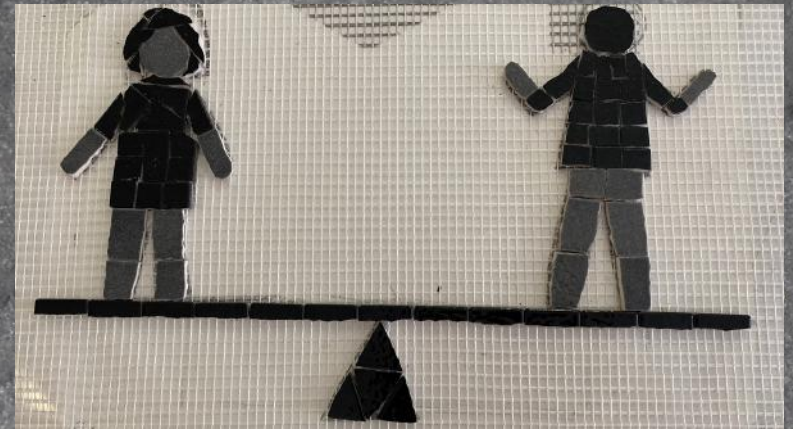

Animation Mosaique
Vieilles Maisons

Concertation et préparatifs
en groupe pour choisir les
motifs symbolisant :
la Liberté, l'Égalité
et la Fraternité

Début de la fresque

Détails des premiers motifs réalisés

Choix des couleurs d'Émaux de Briare pour les mains représentant la fraternité. Début des autres motifs...

Arrivée des enfants participant à la réalisation de la fresque

Motifs terminés, début du fond
de la fresque avec un beau
coucher de soleil

Pose de la fresque

Réalisation du joint

Inauguration de la fresque

Discours avec les élus lors de l'inauguration

Fresque terminée !
 Bravo à tous et à toutes pour cette mosaïque !

Merci à toutes et à tous pour cette animation !