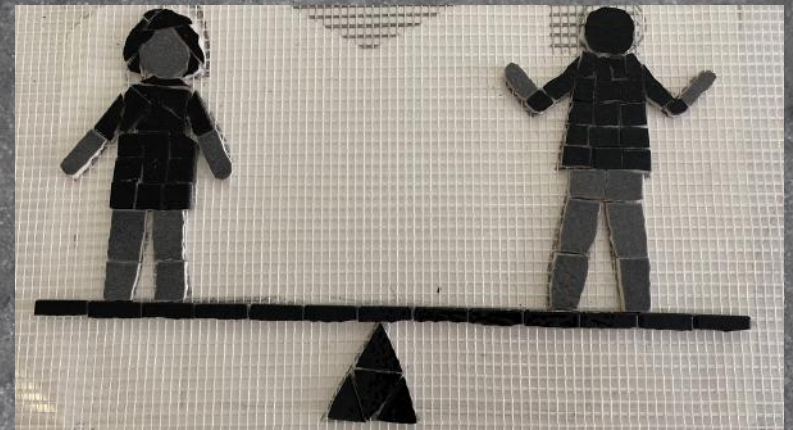

Animation Mosaique
Vieilles Maisons

Concertation et préparatifs
en groupe pour choisir les
motifs symbolisant :
la Liberté, l'Égalité
et la Fraternité

Début de la fresque

Détails des premiers motifs réalisés

Choix des couleurs d'Émaux de Briare pour les mains représentant la fraternité. Début des autres motifs...

Arrivée des enfants participant à la réalisation de la fresque

Motifs terminés, début du fond
de la fresque avec un beau
coucher de soleil

Pose de la fresque

Réalisation du joint

Inauguration de la fresque

Discours avec les élus lors de l'inauguration

Fresque terminée !
 Bravo à tous et à toutes pour cette mosaïque !

Merci à toutes et à tous pour cette animation !