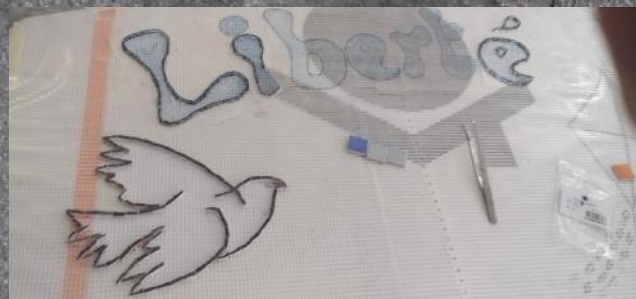

Animation Mosaique
Vieilles Maisons

Concertation et préparatifs
en groupe pour choisir les
motifs symbolisant :
la Liberté, l'Égalité
et la Fraternité

Début de la fresque

Détails des premiers motifs réalisés

Choix des couleurs d'Émaux de Briare pour les mains représentant la fraternité. Début des autres motifs...

Arrivée des enfants participant à la réalisation de la fresque

Motifs terminés, début du fond
de la fresque avec un beau
coucher de soleil

Pose de la fresque

Réalisation du joint

Inauguration de la fresque

Discours avec les élus lors de l'inauguration

Fresque terminée !
 Bravo à tous et à toutes pour cette mosaïque !

Merci à toutes et à tous pour cette animation !