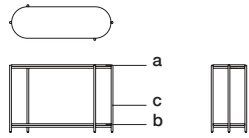

H CONSOLE 700

Consola H 700

HS34700

w 45"   d 15 1/4"   H 29 1/2"
114 cm   39 cm   75 cm

Metal finish / Acabado metal

a.top finish b.base finish c.metal finish