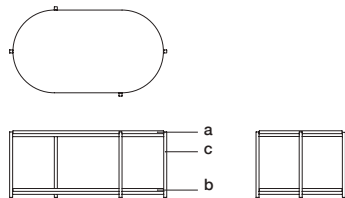

H COCKTAIL TABLE 710
Mesa central H 710

HS19710

w 41"   d 23^{1/4"}   H 17^{3/4"}
104 cm   59 cm   45 cm

Metal finish / Acabado metal

a.top finish b.base finish c.metal finish