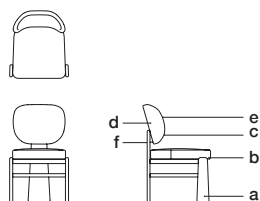

LUA SIDE CHAIR 100 TEXTURE

Silla sin brazo Lua 100 textura

LU01100TX

w 20^{3/4"} d 24^{1/2"} H 35" SH 19^{3/4"}
 53 cm 62 cm 89 cm 50 cm

sw 19" SD 19^{1/4"}
 48 cm 49 cm

a.wood finish b.seat fabric c.back rest fabric d.back texture
 e.piping fabric f.metal finish