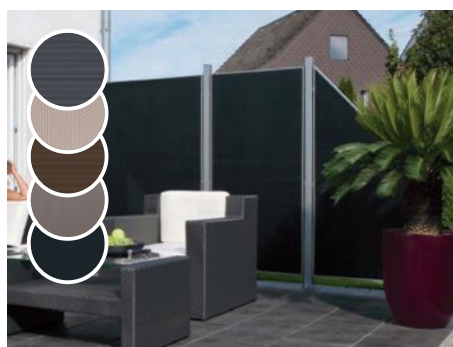

WEAVE/WEAVE LÜX.

Pflegeleichte Kunststoff-Gewebe-/Geflechte auf jeweils stabilen Aluminium-Rahmen. Passend zur Optik von Geflecht-Gartenmöbeln.

Preisbeispiele:
88 x 178 cm **299,-**
178 x 178 cm **449,-**