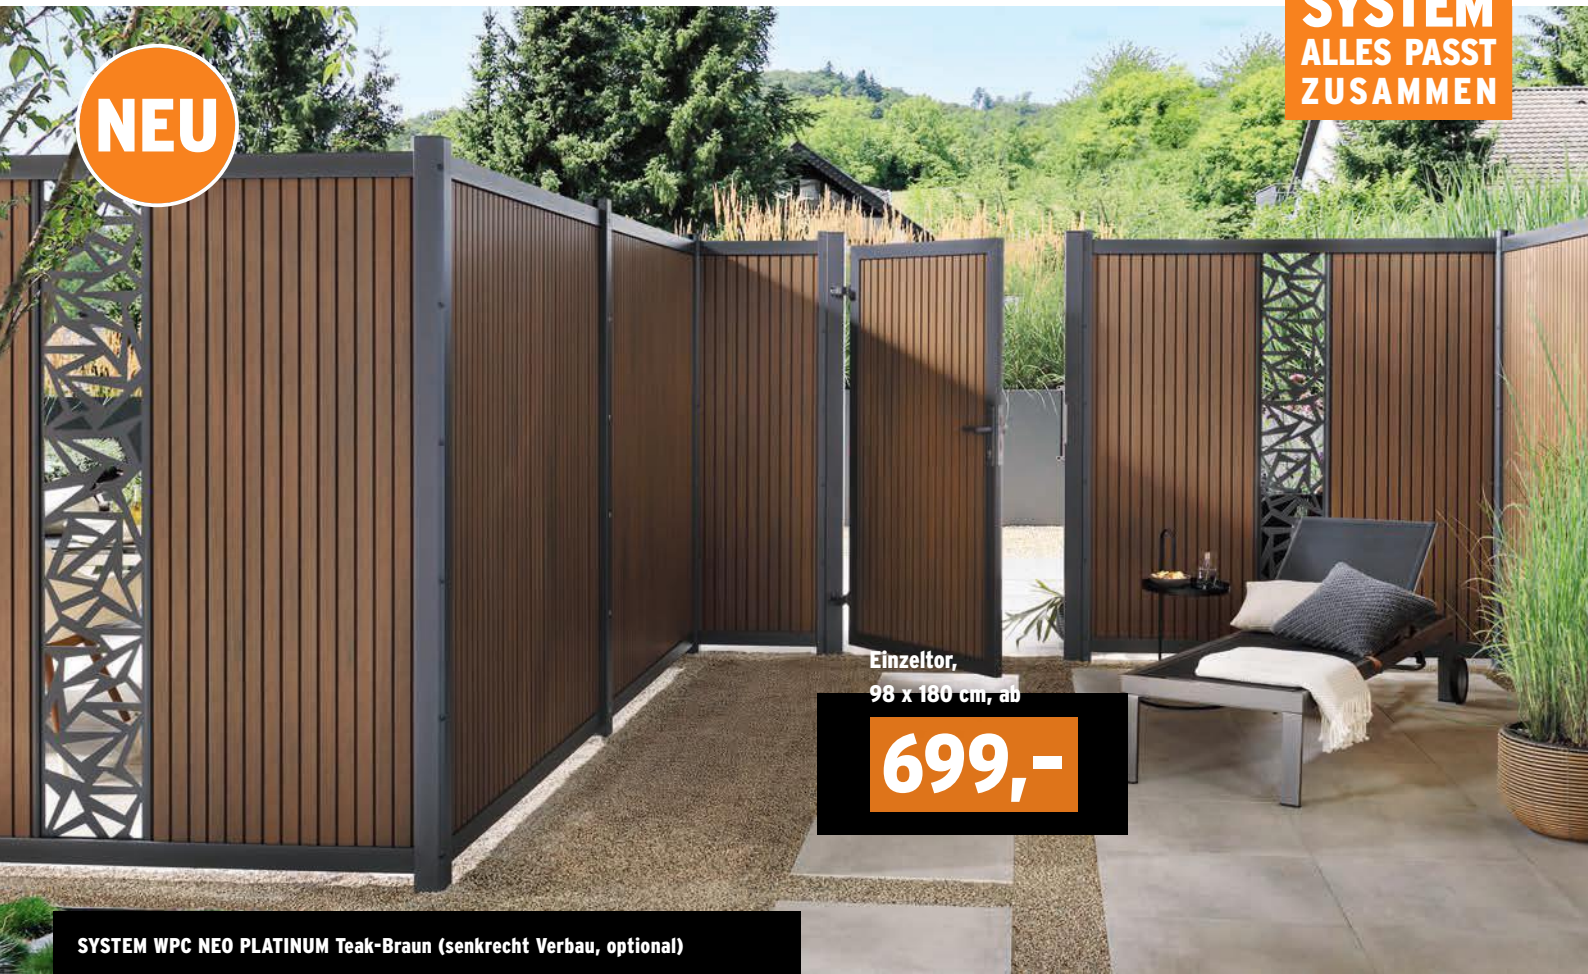

Zaunfeld-Preisbeispiele, jeweils 120 x 180 cm: Klar **189,-** | Mit Dekor **269,-**

SYSTEM BOARD

Exklusiver Sicht- und Windschutz

Über 20 Zaunfelder aus Aluminium-Verbundplatten (ACP) in drei Designs, sehr stabil, wetterbeständig sowie bruch- und schlagfest. Passende Tore ab Seite 8.

Zaunfeld-Preisbeispiele: 120 x 180 cm **ab 229,-** | XL, 178 x 180 cm **499,-**

SYSTEM EINZELTORE

Zu allen SYSTEM Serien aus Aluminium, Metall, WPC, Thermo-Holz, Glas oder Keramik

**SYSTEM
ALLES PASST
ZUSAMMEN**

NEU

Einzeltor,
98 x 180 cm, ab

699,-

SYSTEM WPC NEO PLATINUM Teak-Braun (senkrecht Verbau, optional)

Vierfaltig und auf Maß. Die **SYSTEM Einzeltore** erhalten Sie je nach Serie mit Aluminium- oder Edelstahl-Rahmen. Ebenfalls je nach Modell können Sie Breite und Höhe (jeweils bis 180 cm) Ihres Tores individuell bestimmen. Wählen Sie aus den unten stehenden Tor-Varianten. Zu allen Elementen erhalten Sie außerdem das serieneigene Zubehör, vom Drücker oder Knauf bis zum elektrischen Tor-Öffner und Tor-Schließer.