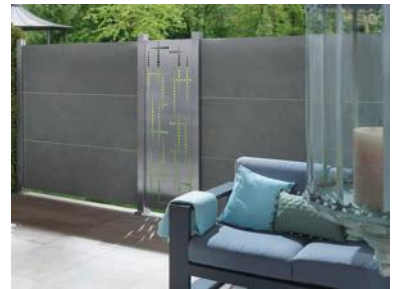

SYSTEM KERAMIK

Moderne Optik, absolut pflegeleicht, äußerst bruchfest

18 Zaunfelder in drei Oberflächen, aus 6 mm starken, hochwertigen und wetterfesten Keramikplatten. Extrem stabil, kratz- und säurebeständig, UV-stabil und sehr leicht zu reinigen. Zusätzlich zu den drei Basis-Design sind auf Bestellung weitere 27 Keramik-Sonderfarbtöne - zum Beispiel Oxido-, Holz- oder Stein-Optiken - erhältlich.

Preisbeispiele: Zaunfeld, Eiche, Darknight oder Zement, 120 x 180 cm **519,-** | Sonderfarbton-Oberflächen, 90 x 180 cm **1.049,-** | Tore, 60 bis 130 x 180 cm **1.499,-**

Zaunfeld
120 x 180 cm, ab

519,-

SYSTEM GLAS

Viel Licht auf der Terrasse und doch sightgeschützt

Zaunfelder aus 8 mm starkem Einscheiben-Sicherheitsglas nach EN 12150 mit rundum polierten Kanten. Klar oder mit im Siebdruck aufgedruckten Dekoren.

Zaunfeld-Preisbeispiele, jeweils 120 x 180 cm: Klar **189,-** | Mit Dekor **269,-**

SYSTEM BOARD

Exklusiver Sicht- und Windschutz

Über 20 Zaunfelder aus Aluminium-Verbundplatten (ACP) in drei Designs, sehr stabil, wetterbeständig sowie bruch- und schlagfest. Passende Tore ab Seite 8.

Zaunfeld-Preisbeispiele: 120 x 180 cm **ab 229,-** | XL, 178 x 180 cm **499,-**