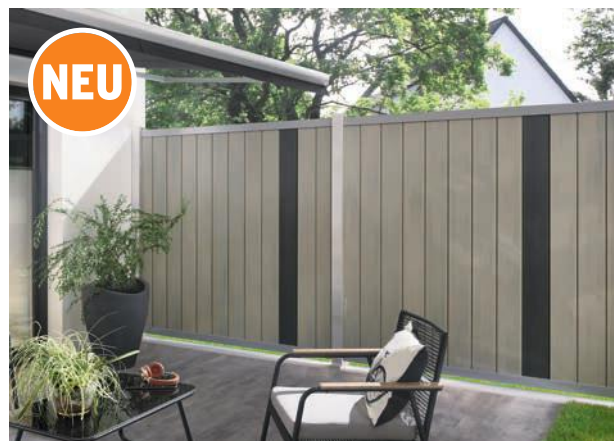

PFLEGELEICHTE ZAUNSYSTEME

SYSTEM - unglaublich viele Möglichkeiten für Sicht- und Windschutz, für Terrassen, Vorgärten und Tore

SYSTEM steht für individuelle Möglichkeiten für Zaun- und Toranlagen **genau auf Maß**. Lassen Sie sich hier inspirieren, planen Sie nach Wunsch bei Ihrem Fachhändler oder auch online Ihre Zaun- oder Toranlage: zaunplaner.traumgarten.de.