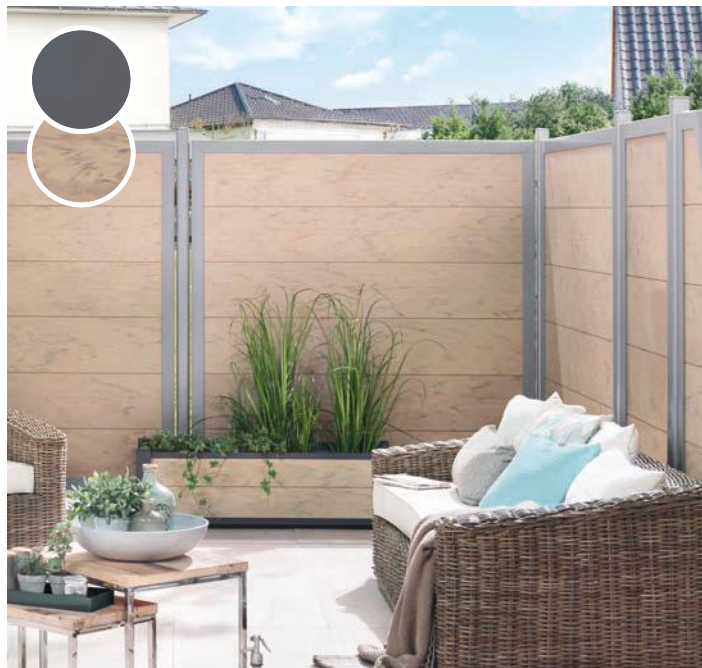

JUMBO, LONGLIFE, SQUADRA & CO.

Pflegeleichte Sichtschutzserien aus WPC-Komposit, PVC, Kunststoff-Gewebe oder Metall

Zaunserien aus WPC vereinen die natürliche Optik eines Holzzaunes mit den Vorteilen eines witterungsbeständigen, stabilen und robusten Hightech-Materials. In den Serien JUMBO WPC und DESIGN WPC wählen Sie Elemente in den Breiten 89/90 cm und 179/180 cm, dazu passende Tore und Metallpfosten in Anthrazit oder Silber.

JUMBO WPC

WPC Profil-Elemente in vier Oberflächenfarben mit Querriegeln aus WPC oder silbernem bzw. farbigem Aluminium. Optional: Aufsatzleiste in Silber.

Preisbeispiele: WPC/WPC 179 x 179 cm **179,-** | WPC/ALU 179 x 179 cm **219,-**

DESIGN WPC

295 mm hohe WPC-Profile in den Farben Sand und Anthrazit, eingefasst in einem soliden Aluminium-Rahmen, je nach Oberfläche in Silber oder Anthrazit.

Preisbeispiele: 180 x 180 cm **299,-** | Tor, 98 x 180 cm **619,-**

Planen Sie los: Lernen Sie im Internet alle Zaunserien, ihre Elemente und das Zubehör, wie zum Beispiel die Pfosten kennen, planen Sie Ihre eigene Anlage auf Ihr Wunschmaß online in 3-D und vergessen Sie so kein Bauteil: www.traumgarten.de/planer