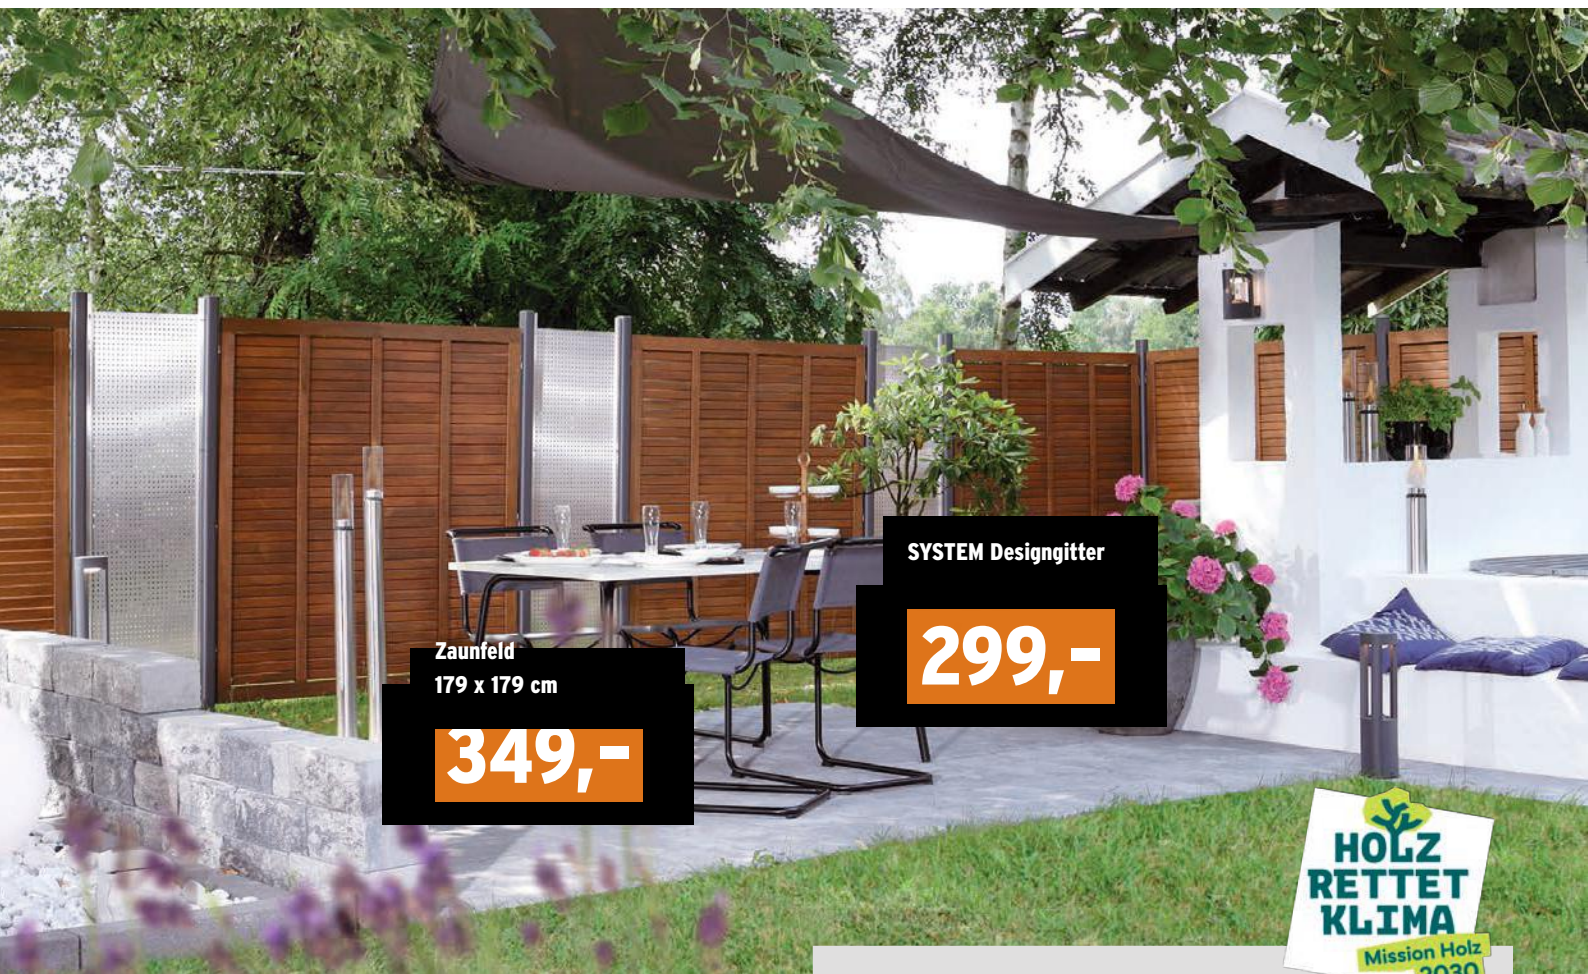

Einzelstor,
98 x 180 cm, ab

699,-

Zaunfeld
178 x 184 cm, ab

269,-

SYSTEM WPC NEO PLATINUM Taupe-Grau

Die Zaunserie **SYSTEM** bietet **Sichtschutz- und Vorgartenzäune, Dekor-, Gitter- und Lichtelemente**, dazu **Einzelstore, Doppeltore** und **Schiebetore**. Kombinieren Sie alle Elemente aus **Aluminium, Metall, WPC, Holz, Glas oder Keramik** nach Wunsch.

Schiebetor-Set, 250 bis 400 x 90 bis 180 cm:

Zur manuellen Öffnung	10.999,-
Mit Elektro-Antrieb	12.999,-
Mit SYSTEM KERAMIK Füllung, Aufpreis	2.000,-

ELEKTRO-
ANTRIEB

SYSTEM LICHT

Mehr Sicherheit, schöneres Ambiente: Mit Lichtleisten und Licht-Pfostenkappen

NEU

Mit TraumGarten LICHT - einer in sich geschlossenen Serie - haben Sie viele moderne Möglichkeiten, dunkle Wege sicher auszuleuchten oder leuchtende Akzente auf der Terrasse zu setzen. Zu den Lichtleisten und Pfostenkappen erhalten Sie viel sicheres und praktisches Zubehör, vom Trafo bis zum Bewegungsmelder und Handsender.

Preisbeispiele: SYSTEM LICHT Zaun-Lichtprofil, 179 cm **99,90** | SYSTEM RHOMBUS Lichtleiste, 179 cm **79,90** | SYSTEM LICHT Pfostenkappen **29,95**

GRAZIA, GADA, ARZAGO & CO.

Sichtschutzserien aus Hartholz und aus kesseldruckimprägniertem oder lasiertem Nadelholz