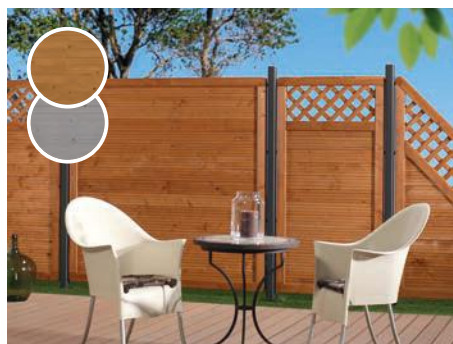

ARZAGO.

Sieben grau oder braun lasierte Elemente mit einer markanten, waagerechten Hobelung.

Preisbeispiele:
Mit Gitter,
179 x 179 cm **219,-**
Ohne Gitter,
179 x 179 cm **209,-**