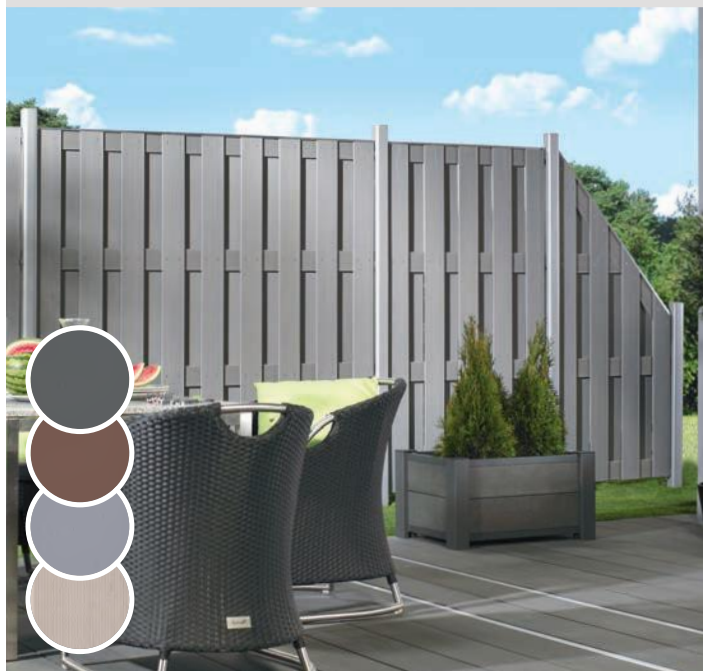

JUMBO, LONGLIFE, SQUADRA & CO.

Pflegeleichte Sichtschutzserien aus WPC-Komposit, PVC, Kunststoff-Gewebe oder Metall

Zaunserien aus WPC vereinen die natürliche Optik eines Holzzaunes mit den Vorteilen eines witterungsbeständigen, stabilen und robusten Hightech-Materials. In den Serien JUMBO WPC und DESIGN WPC wählen Sie Elemente in den Breiten 89/90 cm und 179/180 cm, dazu passende Tore und Metallpfosten in Anthrazit oder Silber.

JUMBO WPC

WPC Profil-Elemente in vier Oberflächenfarben mit Querriegeln aus WPC oder silbernem bzw. farbigem Aluminium. Optional: Aufsatzleiste in Silber.

Preisbeispiele: WPC/WPC 179 x 179 cm **179,-** | WPC/ALU 179 x 179 cm **219,-**

DESIGN WPC

295 mm hohe WPC-Profile in den Farben Sand und Anthrazit, eingefasst in einem soliden Aluminium-Rahmen, je nach Oberfläche in Silber oder Anthrazit.

Preisbeispiele: 180 x 180 cm **299,-** | Tor, 98 x 180 cm **619,-**

Planen Sie los: Lernen Sie im Internet alle Zaunserien, ihre Elemente und das Zubehör, wie zum Beispiel die Pfosten kennen, planen Sie Ihre eigene Anlage auf Ihr Wunschmaß online in 3-D und vergessen Sie so kein Bauteil: www.traumgarten.de/planer