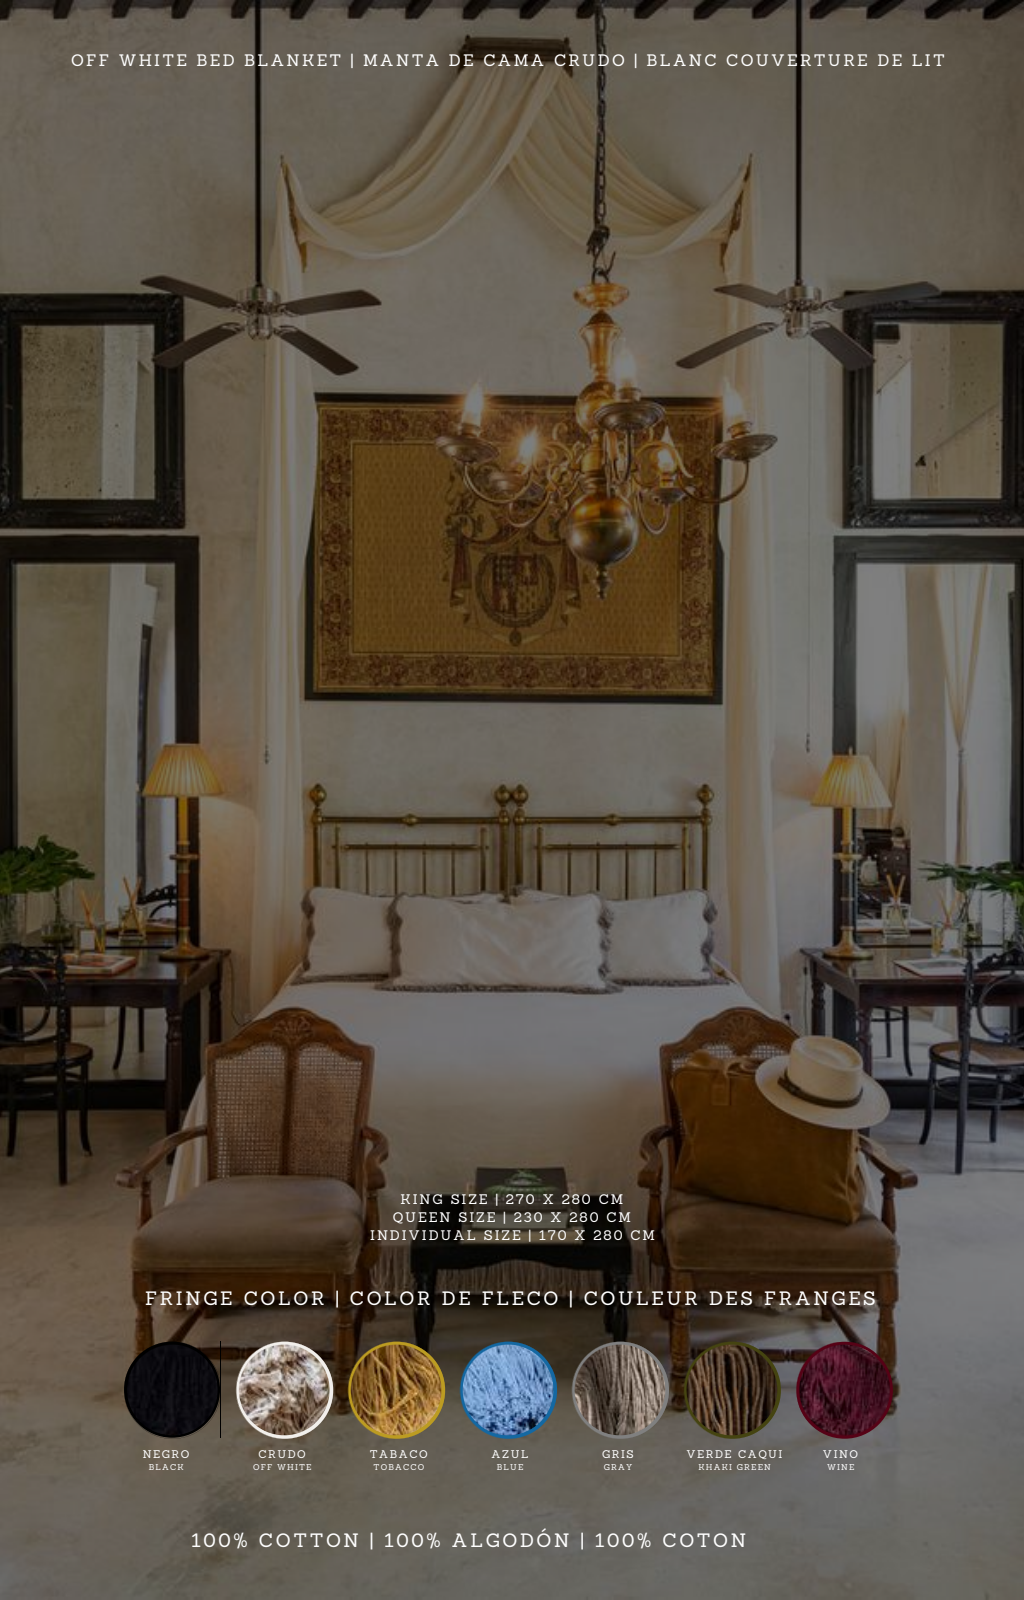

90 X 210 CM

100% COTTON | 100% ALGODÓN | 100% COTON

BEDDING

OFF WHITE BED BLANKET | MANTA DE CAMA CRUDO | BLANC COUVERTURE DE LIT

KING SIZE | 270 X 280 CM  
QUEEN SIZE | 230 X 280 CM  
INDIVIDUAL SIZE | 170 X 280 CM