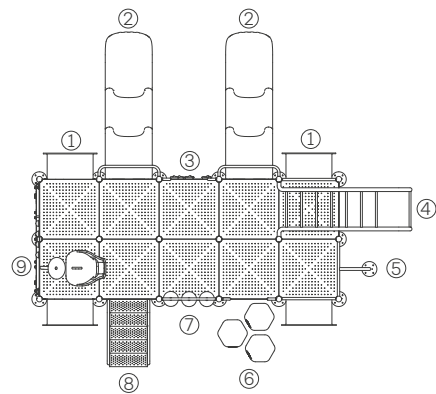

① Tubo de gateo recto grande	⑤ Tubo de bombero
② Tobogán chico	⑥ Escalador
③ Palestra	⑦ Panel ta-te-ti
④ Pasamanos	⑧ Escalera de acceso
	⑨ Volante