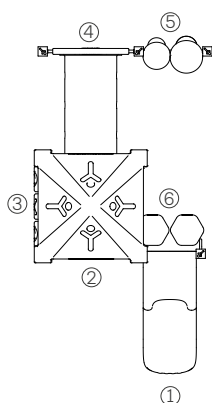

- ① Tobogán mini
- ② Panel de acceso
- ③ Panel ta-te-ti
- ④ Tubo de gateo recto chico
- ⑤ Panel tambores
- ⑥ Escalador