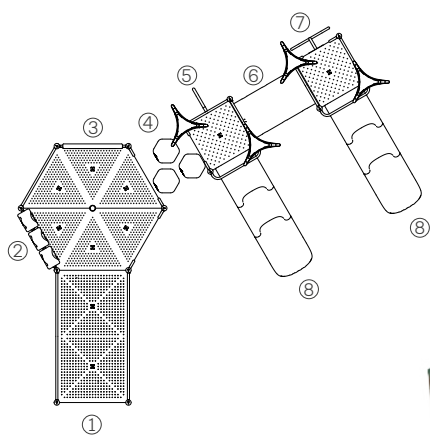

- ① Rampa
- ② Panel ta-te-ti
- ③ Panel ábaco
- ④ Escalador
- ⑤ Trepador arbolito
- ⑥ Tubo de gateo
- ⑦ Trepador arbolito
- ⑧ Tobogán chico