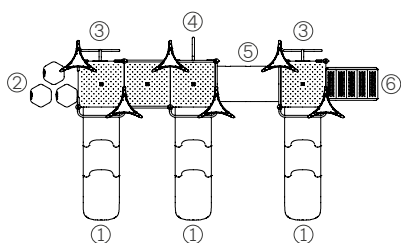

- ① Tobogán chico
- ② Escalador
- ③ Trepador arbolito
- ④ Tubo de bombero
- ⑤ Tubo de gateo recto chico
- ⑥ Escalera