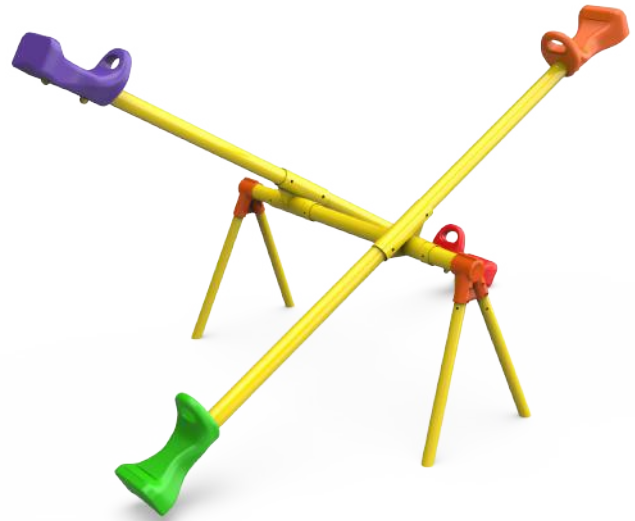

# Sube y baja

**Sube y baja simple**

Artículo #7000

Medidas: 3,10m X 0,90m X 0,90m

**Sube y baja doble**

Artículo #7001

Medidas: 3,10m X 1,65m X 0,90m

**Sube y baja cuádruple**