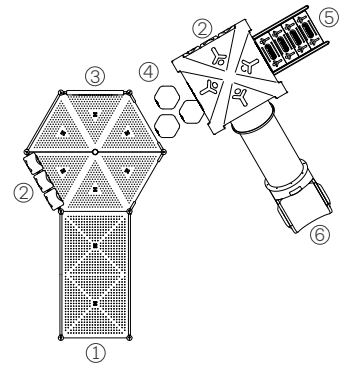

- ① Rampa
- ② Panel ta-te-ti
- ③ Panel ábaco
- ④ Escalador
- ⑤ Escalera de acceso
- ⑥ Tobogán tubo chico

Un refugio inclusivo Clásico

Artículo #11010

Medidas: 6,20m X 4,00m X 3,20m

Producto inclusivo