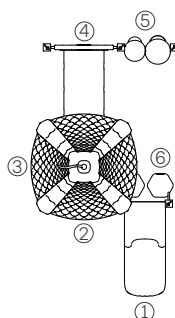

- ① Tobogán mini
- ② Panel
- ③ Panel ta-te-ti
- ④ Tubo de gateo recto chico
- ⑤ Panel tambores
- ⑥ Escalador