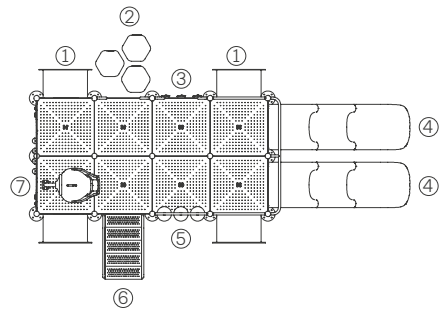

- ① Tubo de gateo recto grande
- ② Escalador
- ③ Palestra
- ④ Tobogán chico
- ⑤ Panel ta-te-ti
- ⑥ Escalera de acceso