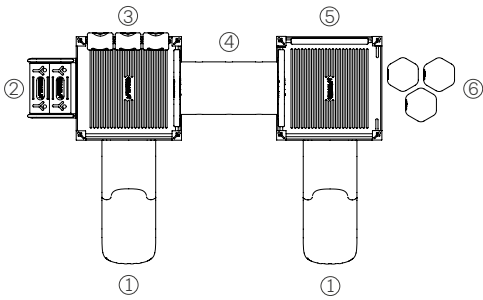

- ① Tobogán mini
- ② Escalera de acceso
- ③ Panel ta-te-ti
- ④ Tubo de gateo recto chico
- ⑤ Panel ábaco
- ⑥ Escalador