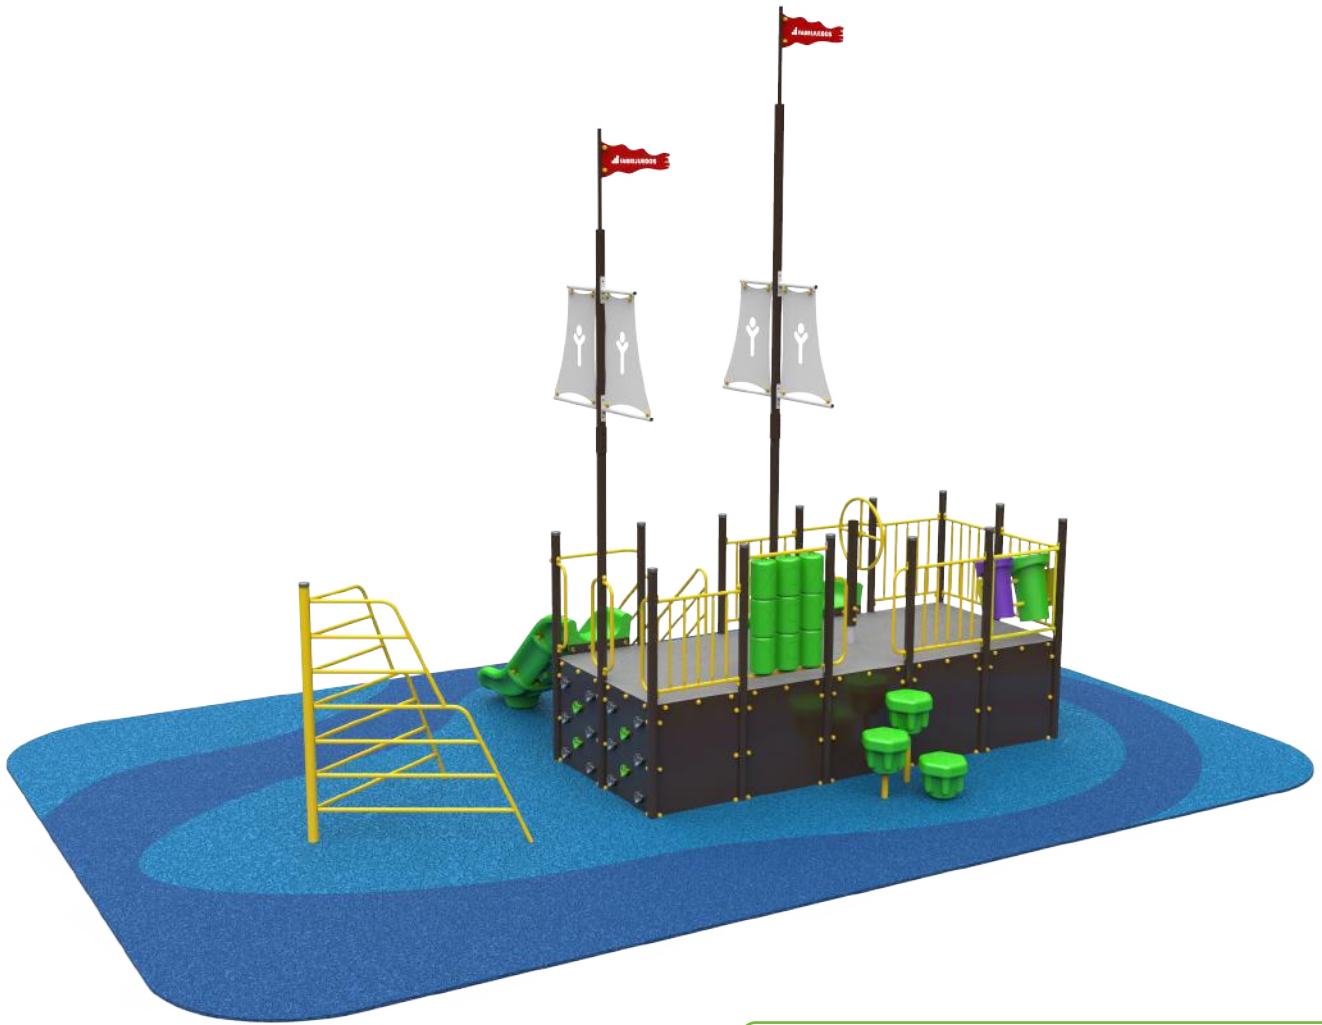

### El Barco

Artículo #20001

Medidas: 6,50m X 4,50m X 6,10m

- ① Tobogán chico
- ② Escalera de acceso
- ③ Panel tambores
- ④ Escalador
- ⑤ Panel ta-te-ti
- ⑥ Palestra
- ⑦ Trepador