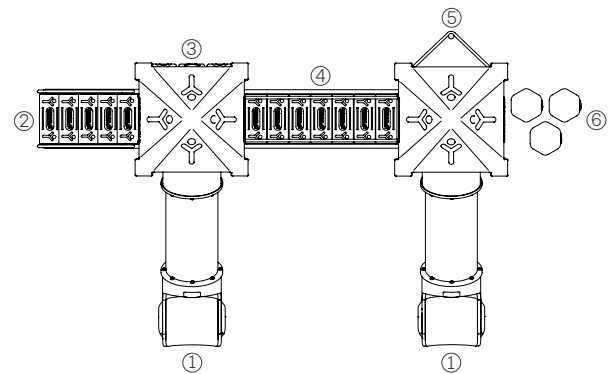

- ① Tobogán tubo chico recto
- ② Escalera de acceso
- ③ Panel ta-te-ti
- ④ Puente
- ⑤ Tubo de bombero
- ⑥ Escalador