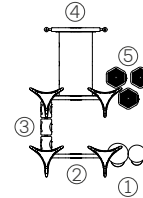

- ① Panel tambores
- ② Panel
- ③ Panel ta-te-ti
- ④ Tubo de gateo recto chico
- ⑤ Escalador

Un refugio Todd Patagonia

Artículo #11205

Medidas: 2,00m X 2,40m X 3,60m