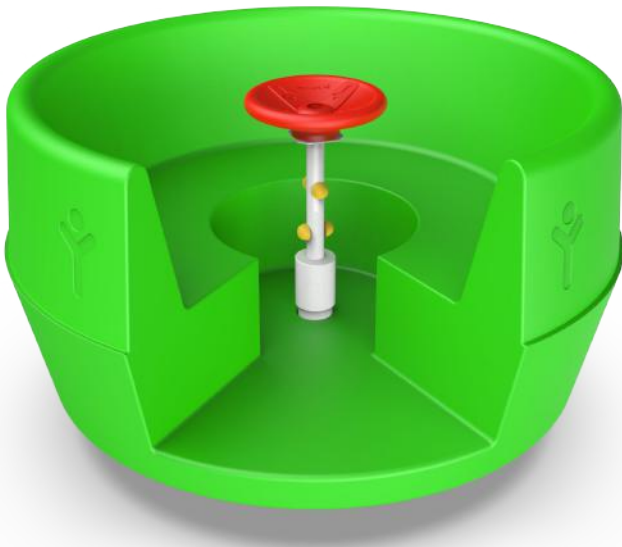

Calesita taza de plástico rotomoldeado

Artículo #8001

Medidas: 1,40m Ø X 0,80m

Calesita clásica con asientos de madera

Artículo #8002

Medidas: 1,40m Ø X 0,80m

Spinner

Artículo #8003

Medidas: 0,40m X 0,35m X 1,30m