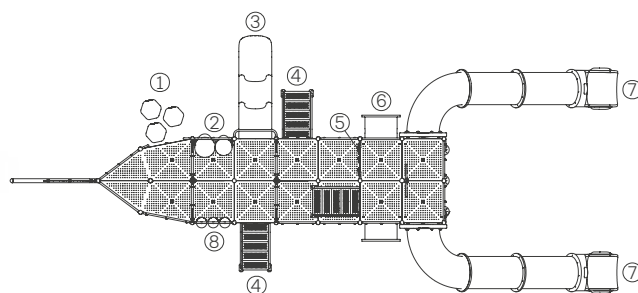

① Escalador	⑤ Palestra
② Panel tambores	⑥ Tubo de gateo
③ Tobogán chico	⑦ Tobogán tubo grande
④ Escalera de acceso	⑧ Panel ta-te-ti