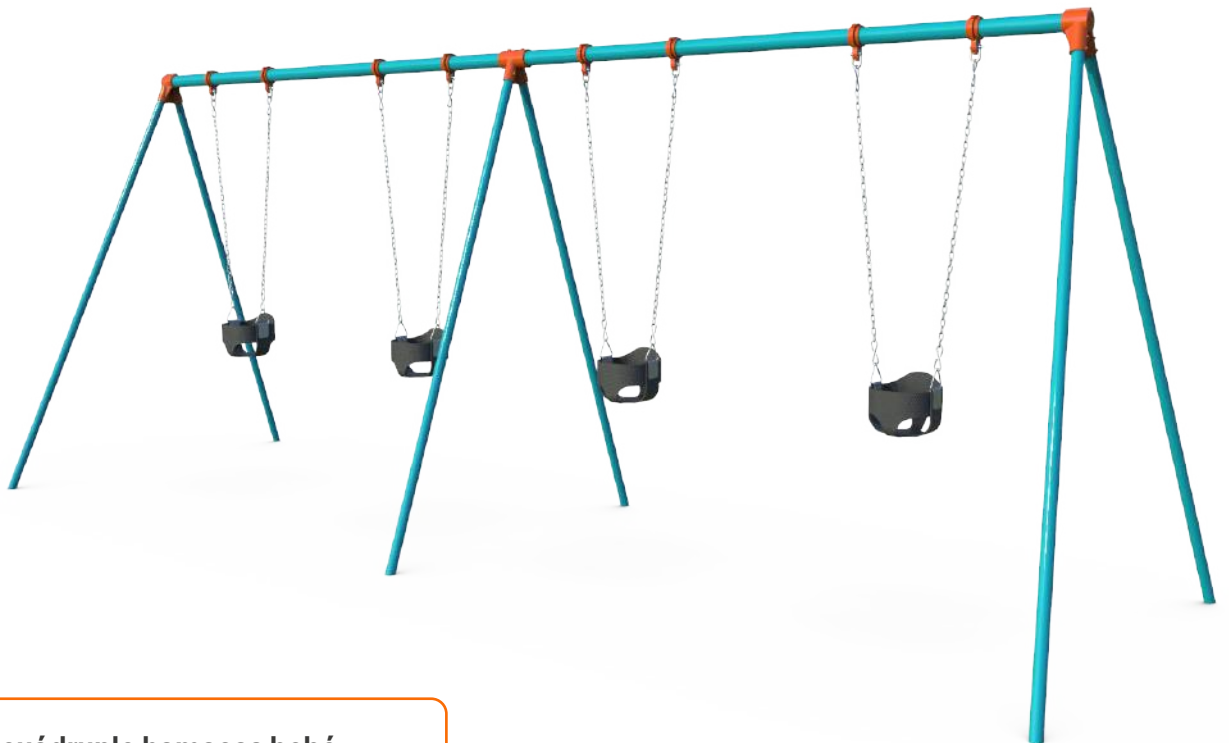

## Trampolines

---

Los nuevos trampolines Megaplay® son ideales para espacios públicos. Se instalan al nivel del suelo y la altura de caída es menor a 1m.

Diseñamos la superficie de salto con piezas plásticas con tecnología antivandálica para no tener que preocuparse por su mantenimiento.

### Trampolín S

Artículo #30000

Medidas: 1,25m X 1,25m

*¡incluye piso antigolpe!*

Hamacas |

**Pórtico cuádruple hamacas rectas**

Artículo #5002

Medidas: 6,85m x 1,90m x 2,50m

**Pórtico cuádruple hamacas bebé**

Artículo #5003

Medidas: 6,85m x 1,90m x 2,50m