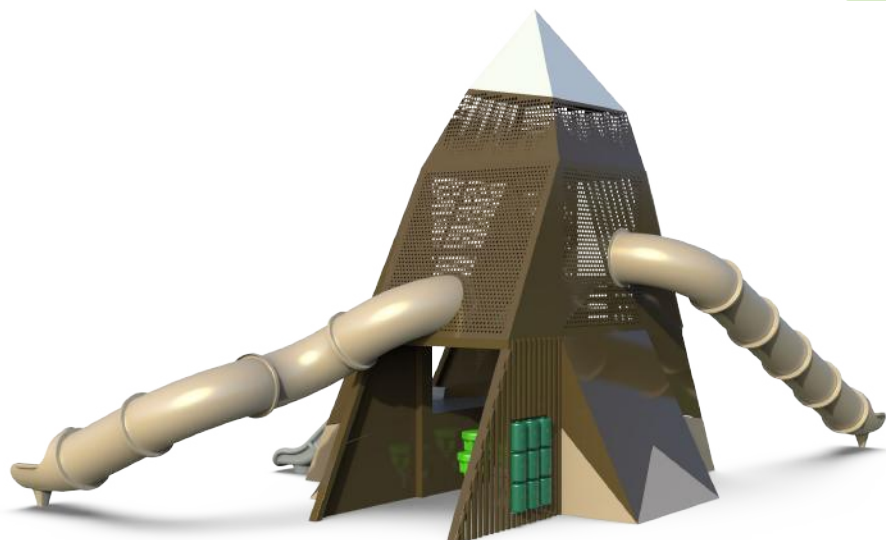

La Montaña

Artículo #20011

Medidas: 11,00 X 6,50m X 6,00m

- ① Tobogán chico
- ② Palestra
- ③ Tobogán tubo grande
- ④ Panel ta-te-ti
- ⑤ Tobogán tubo mediano