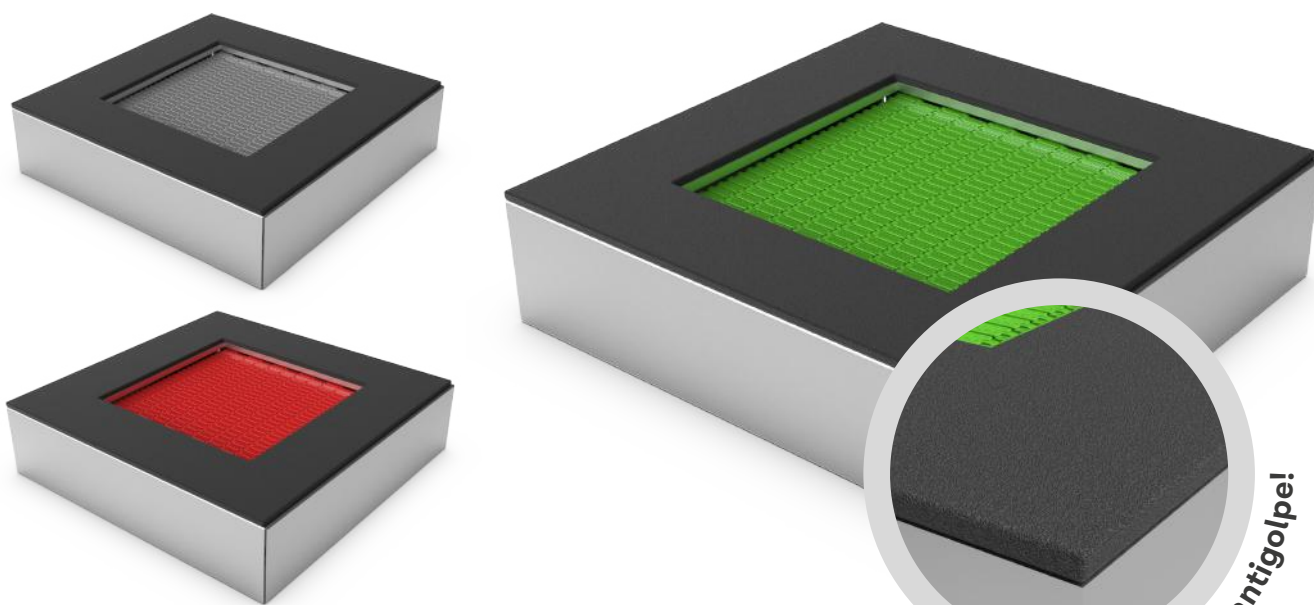

Trampolín S

Artículo #30000

Medidas: 1,25m X 1,25m

¡incluye piso antigolpe!

Trampolín S Plus

Artículo #30001

Medidas: 1,25m X 1,25m