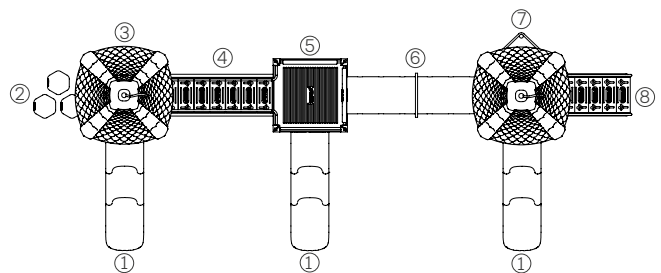

Dos refugios Medieval

Artículo #11103

Medidas: 6,10m X 3,50m X 3,90m

Tres refugios Medieval

Artículo #11104

Medidas: 9,90m X 3,50m X 3,90m

- ① Tobogán chico
- ② Escalador
- ③ Panel ta-te-ti
- ④ Puente
- ⑤ Panel ábaco
- ⑥ Tubo de gateo recto grande
- ⑦ Tubo de bombero
- ⑧ Escalera de acceso