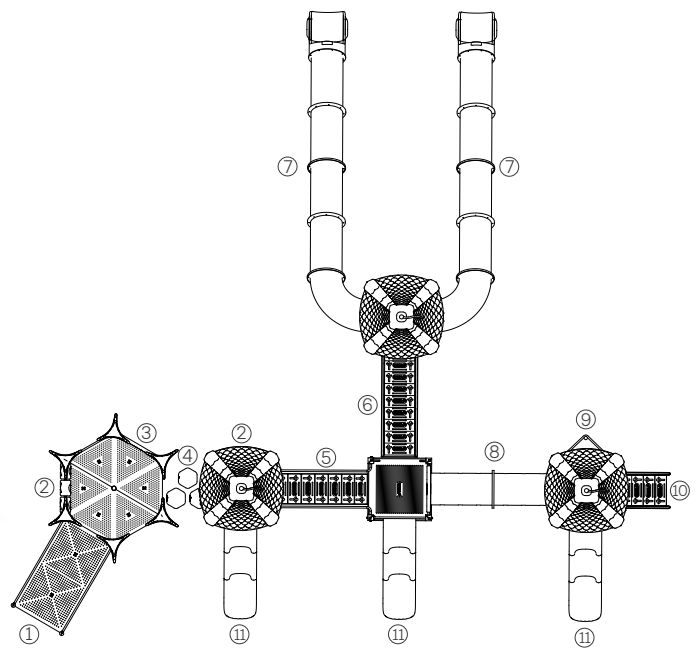

- ① Rampa
- ② Panel ta-te-ti
- ③ Panel ábaco
- ④ Escalador
- ⑤ Puente
- ⑥ Escalera
- ⑦ Tobogán Titán
- ⑧ Tubo de gateo recto grande
- ⑨ Tubo de bombero
- ⑩ Escalera de acceso
- ⑪ Tobogán chico