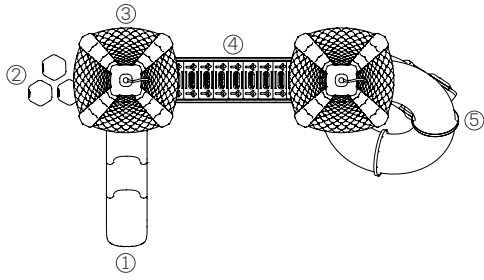

- ① Tobogán chico
- ② Escalador
- ③ Panel ta-te-ti
- ④ Puente
- ⑤ Helicoide