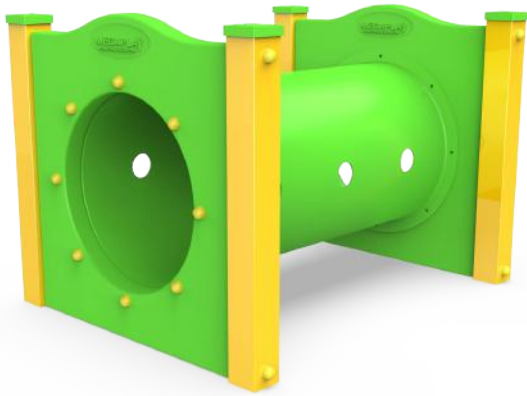

# Tubos de gateo

**Tubo de gateo recto chico**

Artículo #13000

Medidas: 1,40m x 1,10m x 1,00m

**Tubo de gateo curvo**

Artículo #13001

Medidas: 1,50m X 1,50m X 1,00m

**Tubo de gateo recto grande**