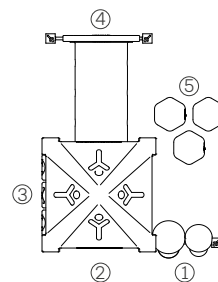

- ① Panel tambores
- ② Panel de acceso
- ③ Panel ta-te-ti
- ④ Tubo de gateo recto chico
- ⑤ Escalador steps

Un refugio Todd Clásico

Artículo #11016

Medidas: 2,20m X 2,50m X 2,80m

Producto inclusivo