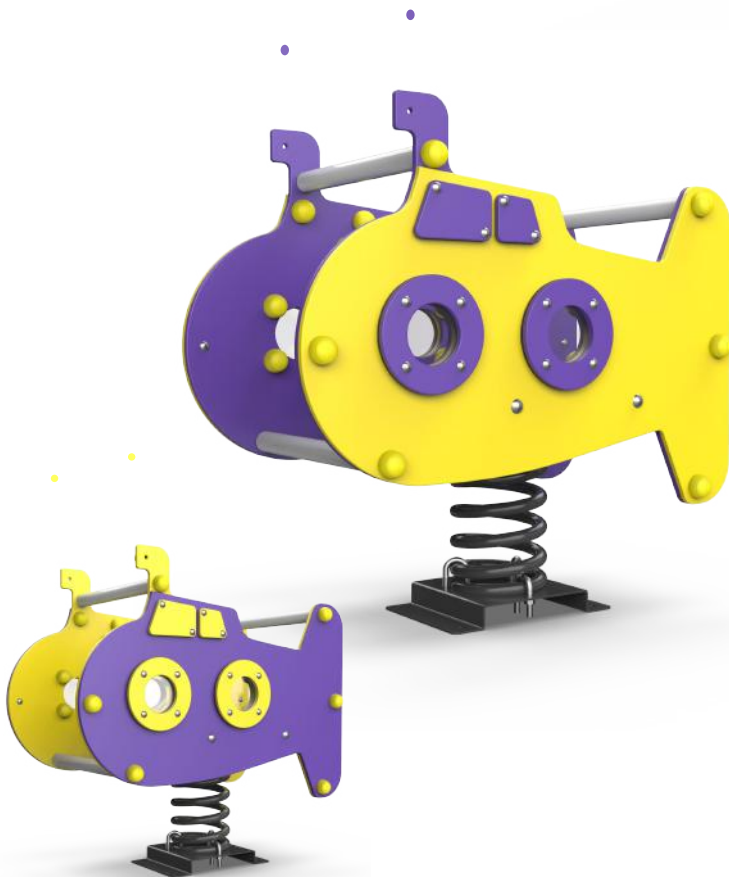

### Trampolines - Serpiente

Artículo #30004

### Trampolines - Cuadrícula

Artículo #30005

### Trampolines - Rayuela

Artículo #30006

**Resorte Doble**

Artículo #16000

Medidas: 1,50m X 0,25m X 0,60m

**Resorte Barco**

Artículo #16001

Medidas: 0,72m X 0,40m X 0,75m

**Resorte Submarino**

Artículo #16002

Medidas: 0,72m X 0,40m X 0,75m