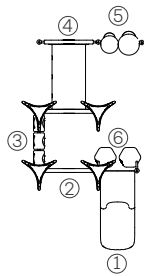

- ① Tobogán mini
- ② Panel
- ③ Panel ta-te-ti
- ④ Tubo de gateo recto chico
- ⑤ Panel tambores
- ⑥ Escalador