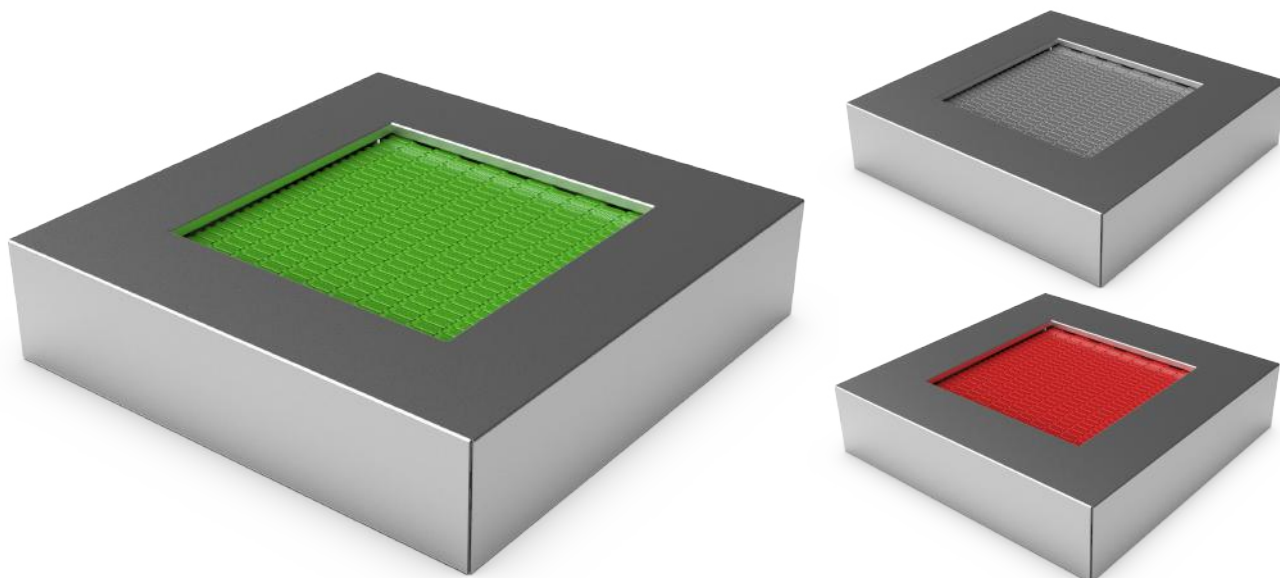

Trampolín S

Artículo #30000

Medidas: 1,25m X 1,25m

¡incluye piso antigolpe!

Trampolín S Plus

Artículo #30001

Medidas: 1,25m X 1,25m