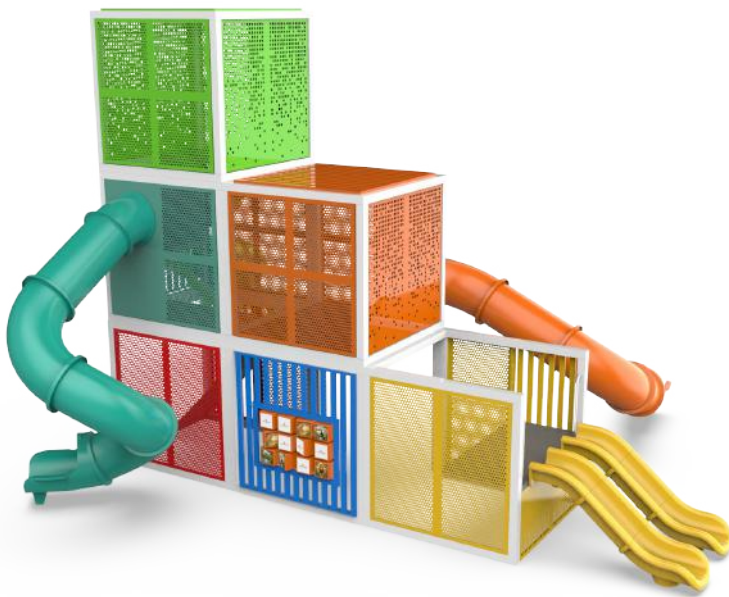

- ① Tobogán chico
- ② Panel memoria
- ③ Tobogán helicoidal
- ④ Tobogán tubo grande
- ⑤ Tobogán tubo mediano