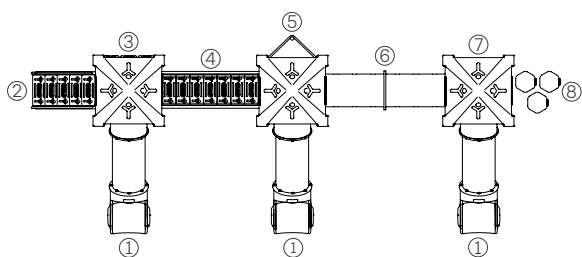

- ① Tobogán tubo chico recto
- ② Escalera de acceso
- ③ Panel ta-te-ti
- ④ Puente
- ⑤ Tubo de bombero
- ⑥ Tubo de gateo recto grande
- ⑦ Panel ábaco
- ⑧ Escalador

Tres refugios

Artículo #11004

Medidas: 9,80m X 3,70m X 3,20m