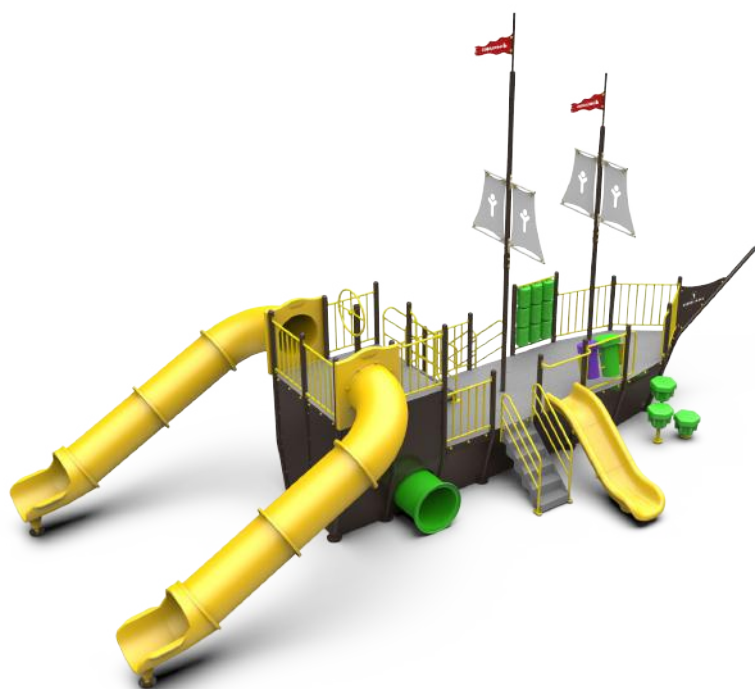

① Escalador	⑤ Palestra
② Panel tambores	⑥ Tubo de gateo
③ Tobogán chico	⑦ Tobogán tubo grande
④ Escalera de acceso	⑧ Panel ta-te-ti