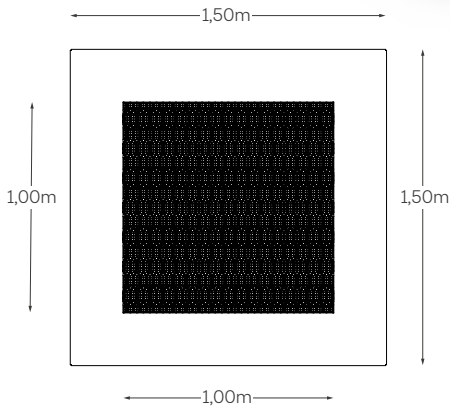

Trampolín M

Artículo #30002

Medidas: 1,50m X 1,50m