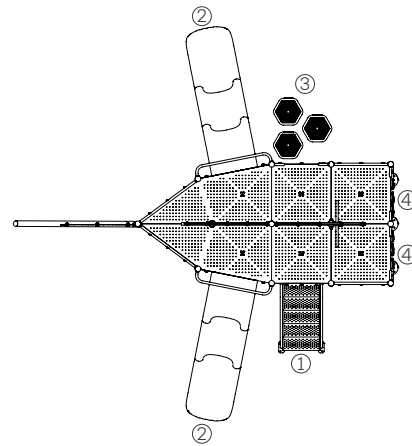

- ① Escalera de acceso
- ② Tobogán chico
- ③ Escalador
- ④ Palestra