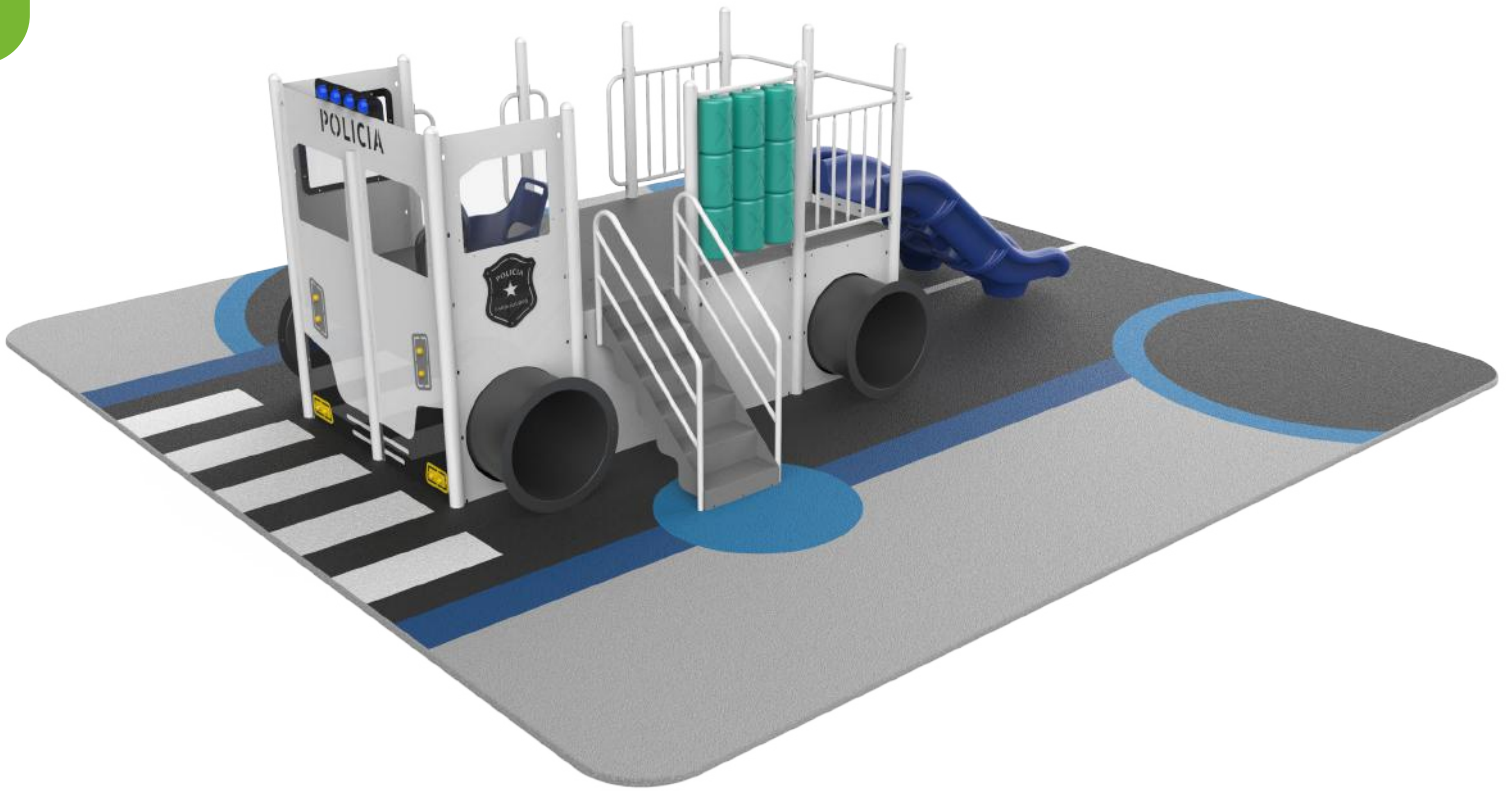

### La Locomotora grande

Artículo #20007

Medidas: 5,40 X 4,70m X 2,70m

- ① Trepador
- ② Escalador
- ③ Tobogán chico
- ④ Panel ta-te-ti
- ⑤ Palestra
- ⑥ Escalera de acceso
- ⑦ Tubo de gateo

### La Locomotora chica

Artículo #20008

Medidas: 3,80m X 4,70m X 2,70m

- ① Palestra
- ② Escalador
- ③ Tobogán chico
- ④ Panel ta-te-ti
- ⑤ Escalera de acceso
- ⑥ Tubo de gateo