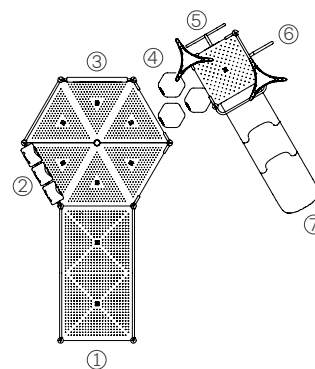

- ① Rampa
- ② Panel ta-te-ti
- ③ Panel ábaco
- ④ Escalador
- ⑤ Trepador arbolito
- ⑥ Tubo de bombero
- ⑦ Tobogán chico

Un refugio inclusivo Patagonia

Artículo #11207

Medidas: 5,00m X 4,00m X 3,60m