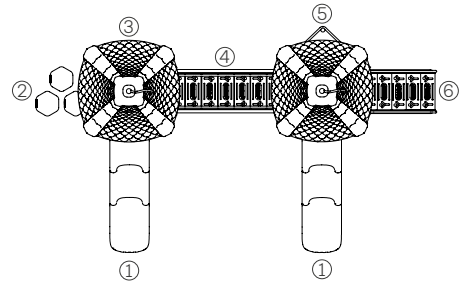

- ① Tobogán chico
- ② Escalador
- ③ Panel ta-te-ti
- ④ Puente
- ⑤ Tubo de bombero
- ⑥ Escalera de acceso