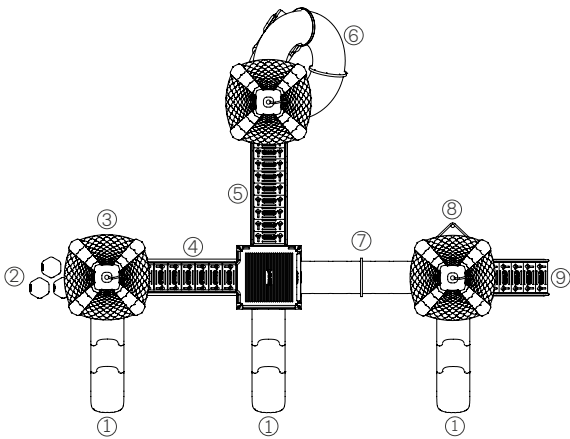

- ① Tobogán chico
- ② Escalador
- ③ Panel ta-te-ti
- ④ Puente
- ⑤ Escalera
- ⑥ Helicoide
- ⑦ Tubo de gateo recto grande
- ⑧ Tubo de bombero
- ⑨ Escalera de acceso