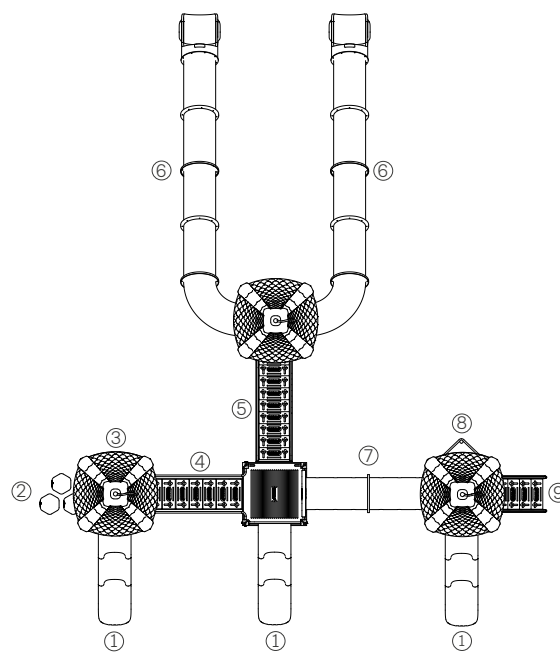

- ① Tobogán chico
- ② Escalador
- ③ Panel ta-te-ti
- ④ Puente
- ⑤ Escalera
- ⑥ Tobogán Titán
- ⑦ Tubo de gateo recto grande
- ⑧ Tubo de bombero
- ⑨ Escalera de acceso