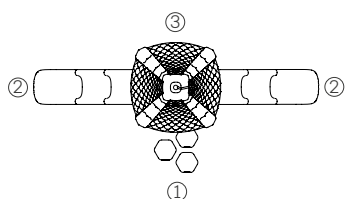

- ① Escalador
- ② Tobogán chico
- ③ Panel ta-te-ti