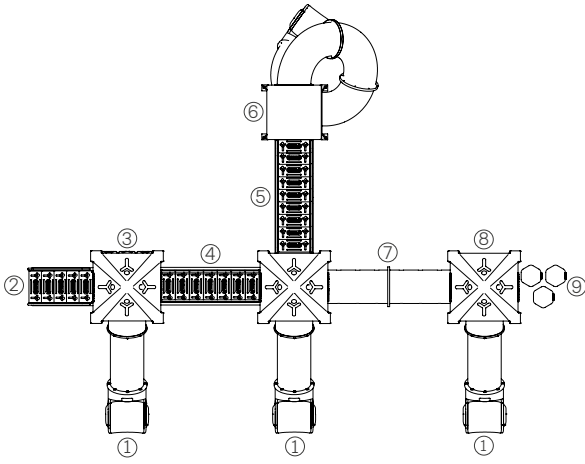

- ① Tobogán tubo chico recto
- ② Escalera de acceso
- ③ Panel ta-te-ti
- ④ Puente
- ⑤ Escalera
- ⑥ Helicoide
- ⑦ Tubo de gateo grande recto
- ⑧ Panel ábaco
- ⑨ Escalador