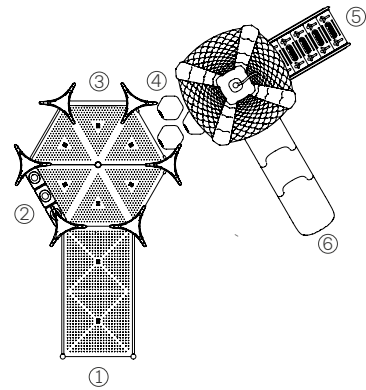

- ① Rampa
- ② Panel ta-te-ti
- ③ Panel ábaco
- ④ Escalador
- ⑤ Escalera de acceso
- ⑥ Tobogán chico

Un refugio inclusivo Medieval

Artículo #11107

Medidas: 6,20m X 4,00m X 3,90m

Producto inclusivo