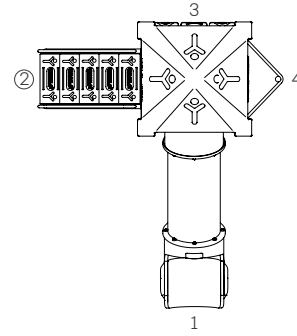

- ① Tobogán tubo chico recto
- ② Escalera de acceso
- ③ Panel ta-te-ti
- ④ Tubo de bombero

Un refugio simple

Artículo #11001

Medidas: 2,90m X 3,30m X 3,20m