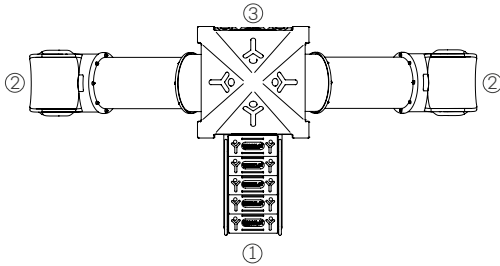

- ① Escalera de acceso
- ② Tobogán tubo chico recto
- ③ Panel ta-te-ti