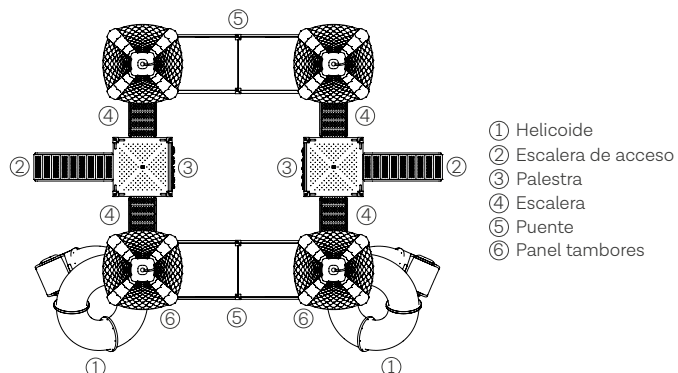

El Castillo

Artículo #20005

Medidas: 8,30m X 6,65m X 5,30m