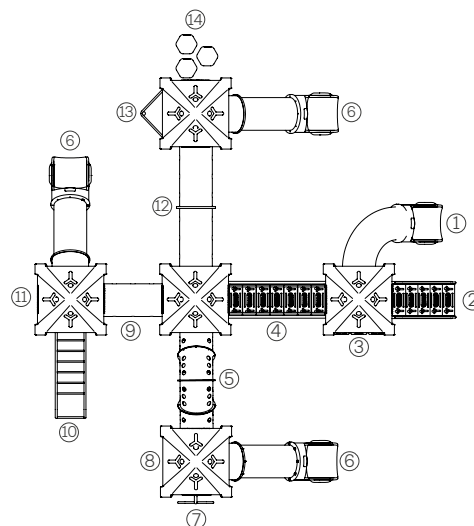

- ① Tobogán tubo chico curvo
- ② Escalera de acceso
- ③ Panel ta-te-ti
- ④ Puente
- ⑤ Tubo de gateo gusano
- ⑥ Tobogán tubo chico recto
- ⑦ Trepador arbolito
- ⑧ Panel ábaco
- ⑨ Tubo de gateo recto chico
- ⑩ Trepador recto
- ⑪ Panel volante
- ⑫ Tubo de gateo recto grande
- ⑬ Tubo de bombero
- ⑭ Escalador

Cinco refugios

Artículo #11005

Medidas: 8,80m X 7,90m X 3,20m