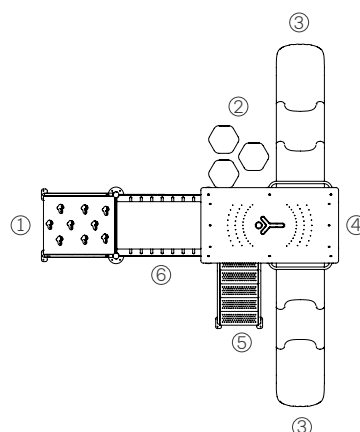

- ① Palestra
- ② Escalador
- ③ Tobogán chico
- ④ Panel ta-te-ti
- ⑤ Escalera de acceso
- ⑥ Tubo de gateo