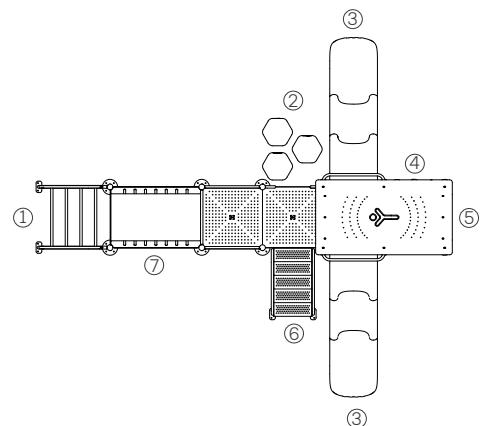

La Locomotora grande

Artículo #20007

Medidas: 5,40 X 4,70m X 2,70m

- ① Trepador
- ② Escalador
- ③ Tobogán chico
- ④ Panel ta-te-ti
- ⑤ Palestra
- ⑥ Escalera de acceso
- ⑦ Tubo de gateo