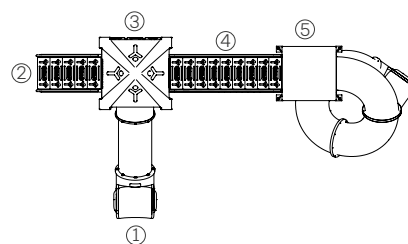

- ① Tobogán tubo chico recto
- ② Escalera de acceso
- ③ Panel ta-te-ti
- ④ Puente
- ⑤ Helicoide