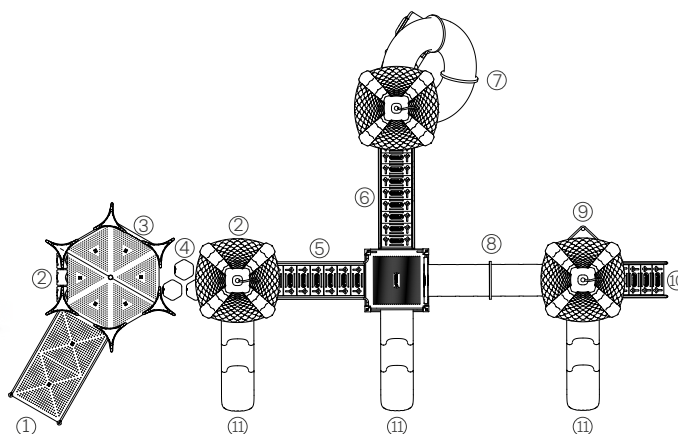

### Tres refugios con helicoide Medieval

Artículo #11106

Medidas: 9,90m X 7,60m X 5,70m

**Tres refugios con helicoide inclusivo Medieval**

Artículo #11109

Medidas: 8,35m X 12,10m X 5,70m

- ① Rampa
- ② Panel ta-te-ti
- ③ Panel ábaco
- ④ Escalador
- ⑤ Puente
- ⑥ Escalera
- ⑦ Tobogán helicoidal
- ⑧ Tubo de gateo recto grande
- ⑨ Tubo de bombero
- ⑩ Escalera de acceso
- ⑪ Tobogán chico