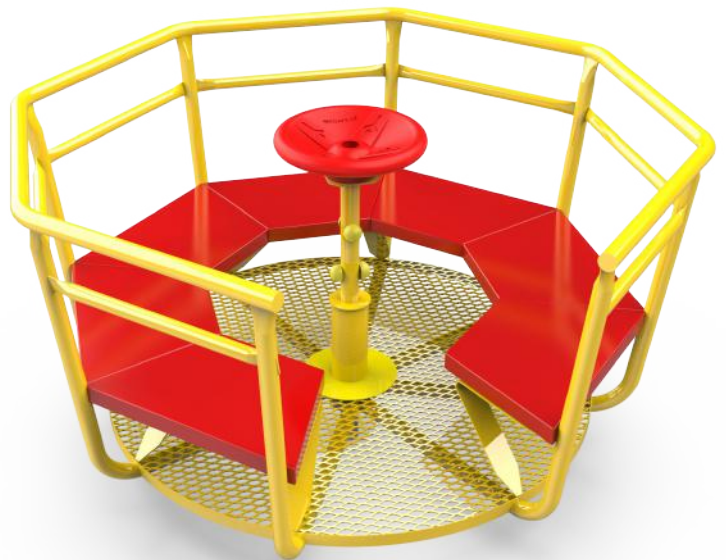

### Trampolín S

Artículo #30000

Medidas: 1,25m X 1,25m

*¡incluye piso antigolpe!*

# Calesitas

**Calesita taza de plástico rotomoldeado**

Artículo #8001

Medidas: 1,40m Ø X 0,80m

**Calesita clásica con asientos de madera**

Artículo #8002

Medidas: 1,40m Ø X 0,80m

**Spinner**