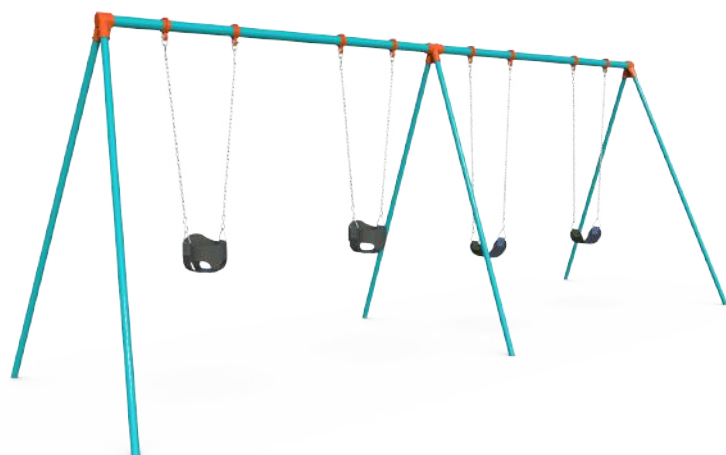

Pórtico integrador para silla de ruedas

Artículo #5006

Medidas: 2,35m x 1,90m x 2,50m

Producto integrador

Pórtico cuádruple mixto

Artículo #5010

Medidas: 6,85m x 1,90m x 2,50m