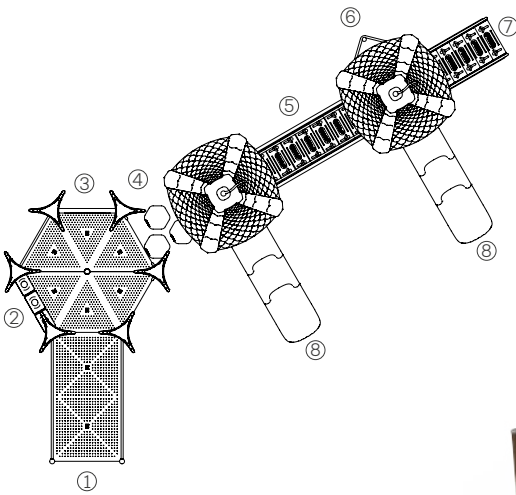

- ① Rampa
- ② Panel ta-te-ti
- ③ Panel ábaco
- ④ Escalador
- ⑤ Puente
- ⑥ Tubo de bombero
- ⑦ Escalera de acceso
- ⑧ Tobogán chico