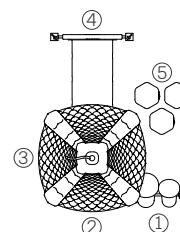

- ① Panel tambores
- ② Panel
- ③ Panel ta-te-ti
- ④ Tubo de gateo recto chico
- ⑤ Escalador

Un refugio Todd Medieval

Artículo #11112

Medidas: 2,20m X 2,50m X 3,50m

Producto inclusivo