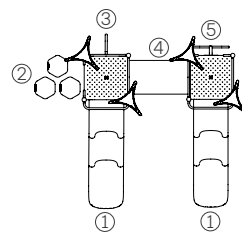

- ① Tobogán chico
- ② Escalador
- ③ Tubo de bombero
- ④ Tubo de gateo recto chico
- ⑤ Trepador arbolito

Dos refugios Patagonia

Artículo #11203

Medidas: 3,60m X 3,10m X 3,60m