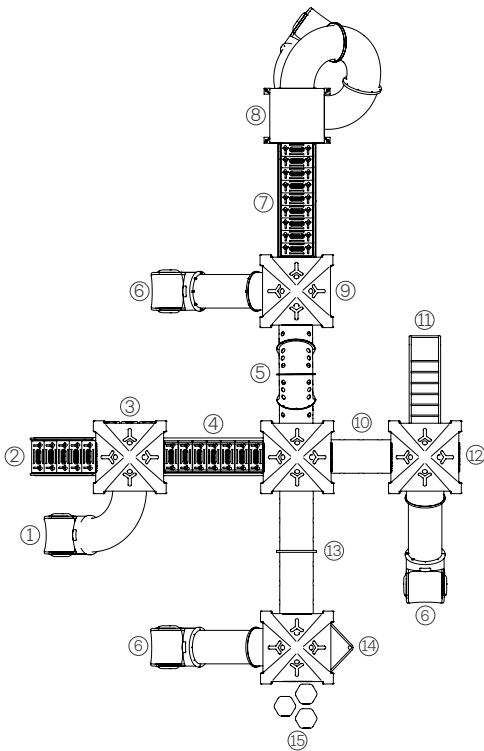

Tres refugios con helicoide

Artículo #11008

Medidas: 9,80m X 7,80m X 3,80m

Cinco refugios con helicoide

Artículo #11009

Medidas: 13,20m X 7,80m X 3,80m

- ① Tobogán tubo chico curvo
- ② Escalera de acceso
- ③ Panel ta-te-ti
- ④ Puente
- ⑤ Tubo de gateo gusano
- ⑥ Tobogán tubo chico recto
- ⑦ Escalera
- ⑧ Helicoide
- ⑨ Panel ábaco
- ⑩ Tubo de gateo recto chico
- ⑪ Trepador recto
- ⑫ Panel volante
- ⑬ Tubo de gateo recto grande
- ⑭ Tubo de bombero
- ⑮ Escalador