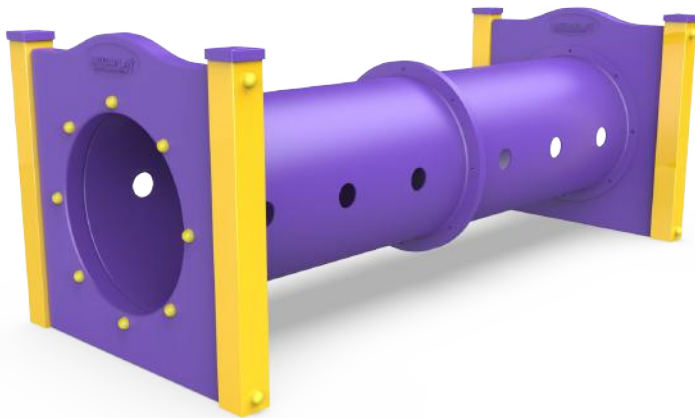

# Tubos de gateo

**Tubo de gateo recto chico**

Artículo #13000

Medidas: 1,40m x 1,10m x 1,00m

**Tubo de gateo curvo**

Artículo #13001

Medidas: 1,50m X 1,50m X 1,00m

**Tubo de gateo recto grande**