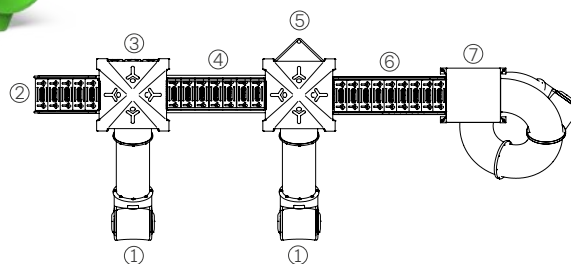

Un refugio con helicoide

Artículo #11006

Medidas: 7,00m X 3,30m X 3,80m

- ① Tobogán tubo chico recto
- ② Escalera de acceso
- ③ Panel ta-te-ti
- ④ Puente
- ⑤ Tubo de bombero
- ⑥ Puente
- ⑦ Helicoide

Dos refugios con helicoide

Artículo #11007

Medidas: 10,00m X 3,70m X 3,80m