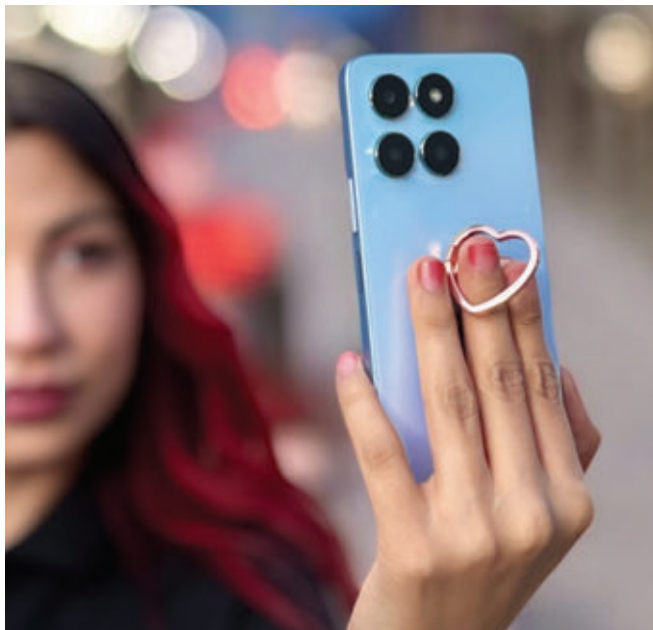

Se extiende hasta 98.5 cm

24

A3113 / Coral

Cable conector de carga USB retráctil elaborado con fibra de trigo y base de bambú con longitud de 98.5 cm. Con función 4 en 1: entrada USB y tipo C, salida de Iphone y tipo C.

MT Bambú / Fibra de trigo
MD Plegado: 12.5 x 4.5 x 2 cm / Extendido: 98.5 x 4.5 x 2 cm
EM 300 Pzas. **IMP** FC GL SE TM

A3087 / Lover

Anillo con soporte para celular plegable en forma de corazón que se adhiere en la parte trasera del dispositivo móvil.

MT Aleación de Zinc **MD** 3.4 x 3.2 cm **EM** 1000 Pzas. **IMP** GL TM

22

42