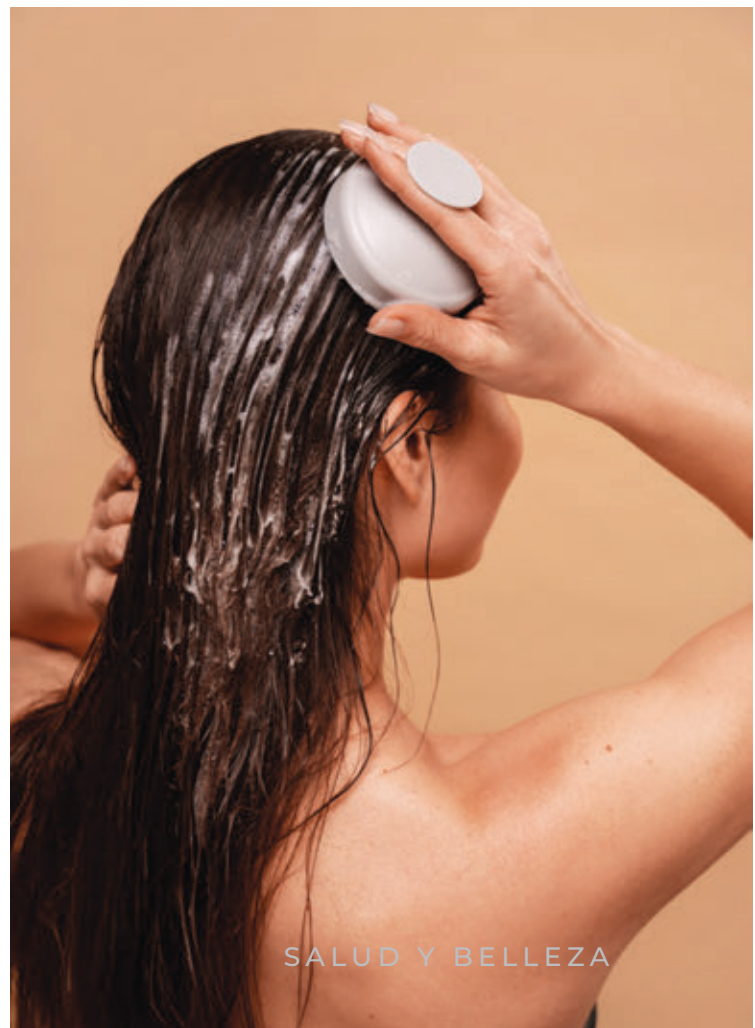

01

04

09

A3106 / Píldora

Vaso plegable con estuche que funciona como pastillero y argolla metálica para transportar.

MT Plástico PP / Aluminio MD Ø 6.8 x 3.4 cm
EM 125 Pzas. IMP FC SE TM

Cerdas suaves de silicón

FIBRA
de Trigo

24

A3125 / Kendall

Cepillo masajeador capilar, excelente para la limpieza profunda del cuero cabelludo. Estimula la circulación sanguínea y el crecimiento del cabello.

MT Fibra de trigo MD Ø 8 x 8 cm EM 200 Pzas. IMP TM