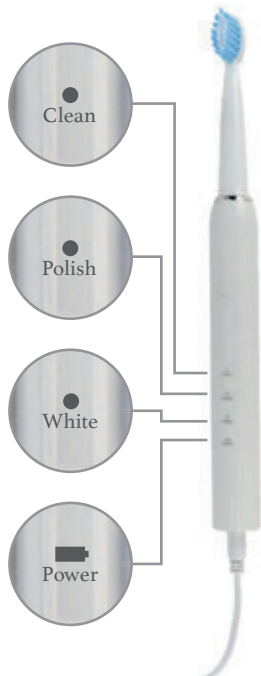

A3136 / Sonrisa

Cepillo de dientes eléctrico con batería de 500 mAh resistente salpicaduras. Cuenta con entrada de carga redonda DC (Incluye cable de carga). Cuenta con botón de encendido y apagado, 3 modalidades de limpieza, indicador de carga y 2 cabezales de repuesto con tapa protectora. Tiempo de carga: 3 hrs. Duración de la batería de 30 días aprox. (uso de 2 min. por cada aseo dental). Presentación: caja de regalo a color.

MT Plástico ABS MD 22.7 x Ø 2.15 cm EM 120 Pzas. IMP TM

3 VELOCIDADES