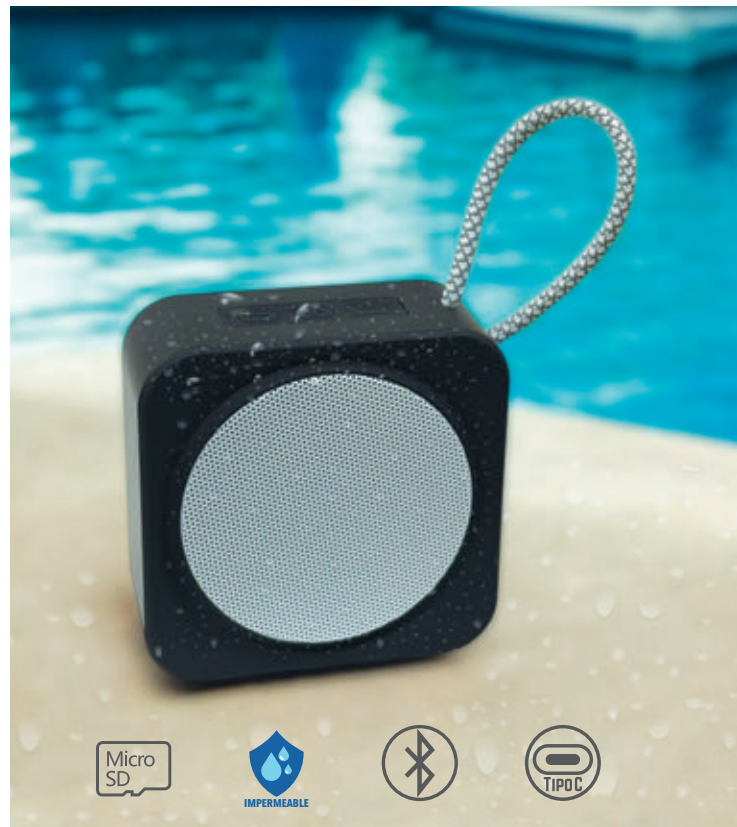

01

25

10

A2829 / Kawai

Audífonos inalámbricos Bluetooth con estuche recargable de 200 mAh y función de manos libres. Duración aprox. de reproducción de 4 hrs. Tiempo de carga 1.5 hrs. Cuenta con botones touch para adelantar, atrasar y pausar la música. Incluye funda de silicón con asa para transportar o colgar. Distancia de Bluetooth de 10 m. Entrada de carga tipo C (incluye cable de carga). Compatible con dispositivos Android e iOS. Presentación: caja de regalo a color.

MT Plástico ABS / Silicón **MD** 5 x 4.9 x 2 cm **EM** 100 Pzas. **IMP** FC TM

02

A2814 / Thali

Bocina Bluetooth que cuenta con botón de encendido/apagado/pausa. Botón para atrasar y adelantar (subir y bajar volumen). Entrada de carga tipo C (incluye cable de carga), entrada para tarjeta TF. Resistente al agua. Tiempo de reproducción 3-4 hrs. Tiempo de carga 2-3 hrs. Distancia del Bluetooth 10 metros. Cap. de batería 500 mAh. Incluye asa para transportar. Presentación: caja de regalo a color.

MT Plástico ABS **MD** 8 x 8 x 3.4 cm **EM** 50 Pzas. **IMP** FC SE