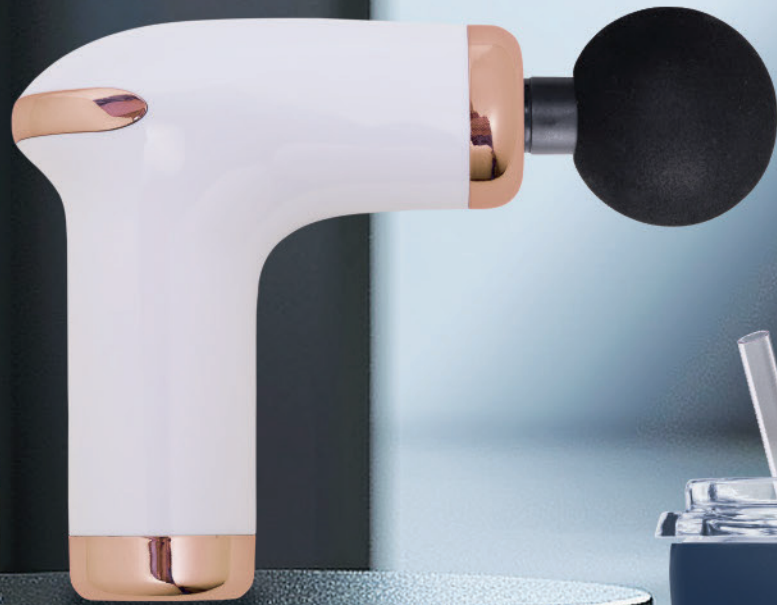

NUEVOS PRODUCTOS

2025

PROMOSELECT®
PRESENTES QUE DEJAN HUELLA

Primavera - Verano

Índice

1	ESCRITURA
3	OFICINA
8	TECNOLOGÍA
13	LLAVEROS Y HERRAMIENTAS
17	SALUD Y BELLEZA
27	TEXTILES
37	BEBIDAS
43	HOGAR Y ESTILO DE VIDA
50	SUBLIMACIÓN
53	VIAJE Y RECREACIÓN