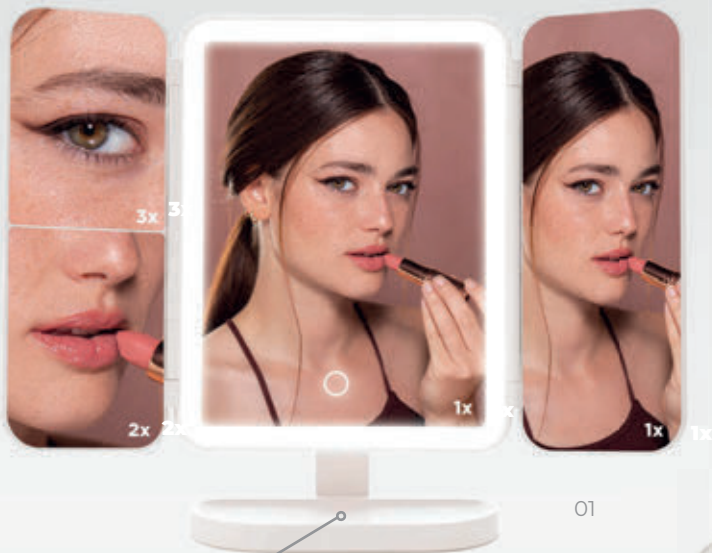

MT Poliuretano MD 10 x 6 x 7 cm
EM 200 Pzas. IMP TM

Coloca tu joyería en la base

ESPEJO LED
en 3 tonalidades

INCLINACIÓN
DE HASTA 90°

ROTACIÓN
DE HASTA 180°

A3029/Afrodita

Espejo de luz LED plegable con base y 4 áreas de espejo independientes: el lado izquierdo cuenta con 2 espejos con lupa, 3X y 2X, el lado derecho y el espejo principal de 1X, mismo que tiene 70 luces LED alrededor. Cuenta con 3 tipos de luz: natural, fría y cálida con ajuste de intensidad de brillo. Se puede girar a la derecha o izquierda 180° y se puede inclinar hasta 90° (viendo hacia arriba). Cuenta con batería recargable con entrada tipo C. Tiempo de carga: 4 h, Tiempo de uso: 6 h con luz tenue y 3,5 h. con luz intensa. Accesorios: Cable USB tipo C. CAPACIDAD DE CARGA: 2500 mAh, Entrada: 5 V cc Salida: 5 V cc. Presentación: caja de regalo a color.