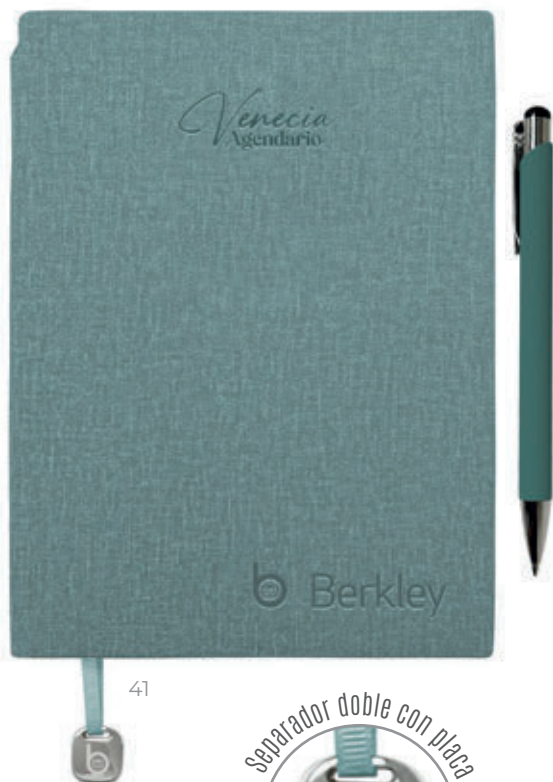

A3167 / Agendario Venecia

Agendario de pasta flexible texturizada de 112 hojas (224 páginas), contiene: cuadro de dedicatoria, hoja de datos, calendarios de 2026 a 2029, planificador anual (4); planificador de gastos (4); planificador de proyectos (5), agendario, hoja para notas punteada, listón separador con placa metálica para grabar. Incluye: bolígrafo de aluminio al color de la libreta. Mecanismo de click. El bolígrafo se puede insertar en el lomo de la libreta para transportarlo de forma segura. Presentación: caja de regalo a color.

MT Agendario: PU // Bolígrafo: Aluminio
MD Agendario: 16 x 21.2 cm // Bolígrafo 14.5 x 1 cm
EM 30 Pzas. IMP FC GL GS HS SE TM

A3168 / Agendario Venecia Pocket

Agendario de pasta flexible texturizada de 112 hojas (224 páginas), contiene: cuadro de dedicatoria, hoja de datos, calendarios de 2026 a 2029, planificador anual (4); planificador de gastos (4); planificador de proyectos (5), agendario, hoja para notas punteada, listón separador. Incluye: Bolígrafo de aluminio del color de la libreta; cuenta con touch screen negro. Mecanismo retráctil. El bolígrafo se puede insertar en el lomo de la libreta para transportarlo de forma segura. Presentación: caja de regalo a color.

MT Agendario: PU // Bolígrafo: Aluminio
MD Libreta: 11 x 14.2 cm // Bolígrafo: 14 x 1.1 cm
EM 80 Pzas. IMP FC GL GS HS SE TM