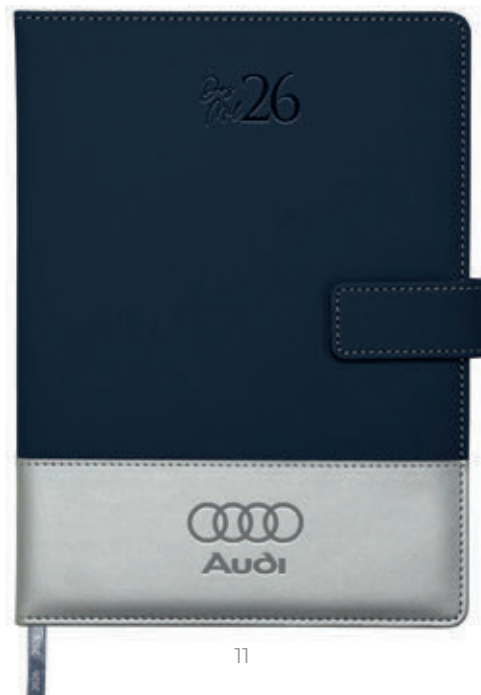

ASP2026 / Agenda Semanal Premium 2026

Agenda semanal de pasta rígida bicolor, de PU con cintillo magnético para cerrar y resorte para bolígrafo. Cuenta con 98 hojas (196 páginas), contenido: cuadro de dedicatoria, hoja de datos personales, calendario 2026 y días festivos, calendarios 2025 a 2029, planificador anual de gastos, planificador de proyectos (5), planificador anual, planificadores mensuales (12), agenda semanal, directorio de contactos, teléfonos de interés, hojas para notas, Mapa Red Metro CDMX, Mapa Red Metrobús CDMX, Mapa Macrobus Guadalajara, Jalisco; Mapa Transmetro Monterrey, Nvo. León, Hoja de Stickers. Incluye: Listón separador de color, impreso con el año 2026. Presentación: caja de regalo a color.

MT PU MD 19.5 x 25 cm EM 30 Pzas. IMP FC GL GS HS SE TM

11

25

22