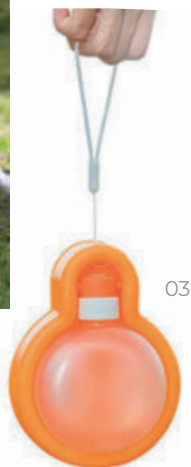

A3028 / Dinner

Lámpara de escritorio con sensor touch de luz LED con botón de encendido y apagado, 3 modalidades de luz (cálida, fría y natural) que puedes cambiar al tocar la parte superior de la lámpara o al mantener presionado para el cambio de luz continua ascendente/descendente. Batería recargable de 1800 mAh con entrada tipo C (incluye cable de carga). Tiempo de carga 4 hrs, duración de la batería de 4 a 30 hrs. dependiendo la modalidad de la luz. Presentación: caja de regalo a color.

MT Hierro / Plástico MD Ø 9 x 21 cm EM 12 Pzas. IMPRESIÓN GL TM