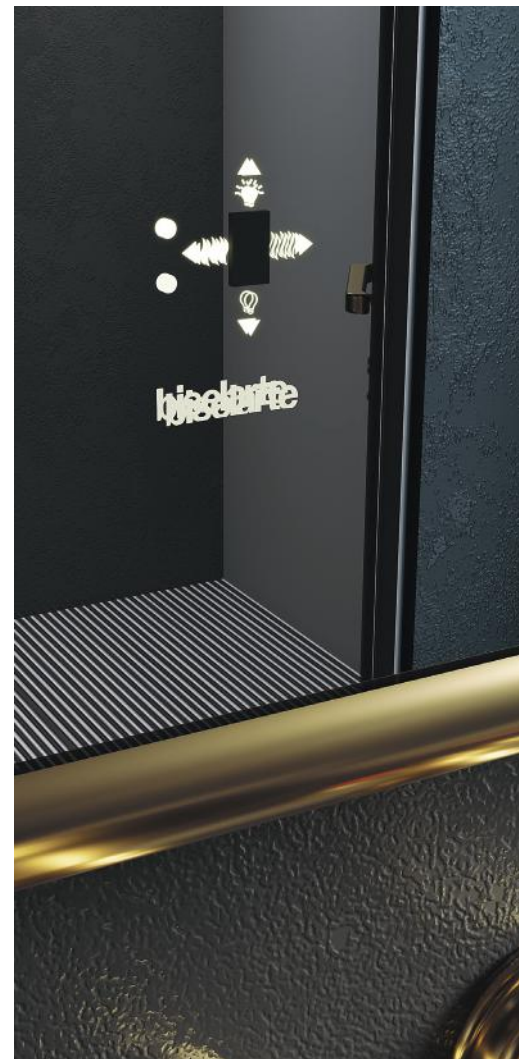

Iconografia • Icons

Película anti-ruptura
Anti-breaking film

Sensor touch
Touch sensor

Carregamento sem fios
Wireless charger

Espeelho aumento
Magnifying mirror

Opcional
Optional

Índice protecção IP
Ingress protection IP

Sensor wave
Wave sensor

Led
Led

Desembaciador
Demister

Classe II
Class II

Regulador luz
Dimmer

Luminária led
Led luminaire

Horizontal/Vertical
Landscape / Portrait

*Para um melhor esclarecimento, aconselhamos uma leitura do módulo técnico.

Sensor wave
Wave sensor

Tube

Dimensões • Dimensions

- A - Comprimento • Length: 620 / 1000mm
- B - Altura • Height: 820mm
- C - Profundidade • Depth: 30mm

Características técnicas • Technical features

- Espelho claro • Clear mirror - 4mm
- Película anti-ruptura • Anti breaking film
- Retroiluminação led • Backlighted led illumination : 9,6W/m | 4000K.
- Sensor wave (opcional) • Wave sensor (optional)
- Desembaciador (opcional) • Demister (optional)