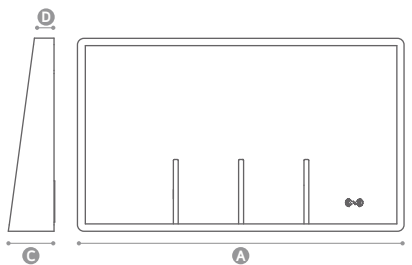

Metallic

Uma escolha simples!

A clear choice!

Horizontal • Horizontal

Prateleiras • Shelves

Carregamento wireless • Wireless charger

Skew

Dimensões • Dimensions

- A - Comprimento • Length: 1000mm
- B - Altura • Height: 600mm
- C - Profundidade • Depth: 140mm
- D - Profundidade • Depth: 60mm

Características técnicas • Technical features

- Espelho claro • Clear mirror - 4mm
- Película anti-ruptura • Anti breaking film
- Iluminação led • Led illumination : 9,6W/m | 4000K.
- Moldura em nogueira natural • Frame in natural walnut
- Carregamento sem fios (opcional) • Wireless charger (optional)
- Desembaciador (opcional) • Demister (optional)

Dimensões • Dimensions

- A - Comprimento • Length: 800 / 1000 / 1200mm
- B - Altura • Height: 650mm
- C - Profundidade • Depth: 40mm

Características técnicas • Technical features

- Espelho claro • Clear mirror - 4mm
- Película anti-ruptura • Anti breaking film
- Retroiluminação perimetral led • Allround led illumination: 7,2W/m | 4000K.
- Moldura em pele sintética • Synthetic leather frame
- Sensor touch ON/OFF (opcional) • ON/OFF touch sensor (optional)
- Desembaciador (opcional) • Demister (optional)

Dimensões • Dimensions

A - Comprimento • Length: (800) 500 / 600 / 700 / 800 / 900 / 1000 / 1200mm

B - Altura • Height: (900) 700mm

C - Profundidade • Depth: 20mm

Características técnicas • Technical features