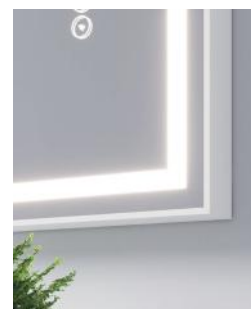

WHITE
Branco mate
Mate white