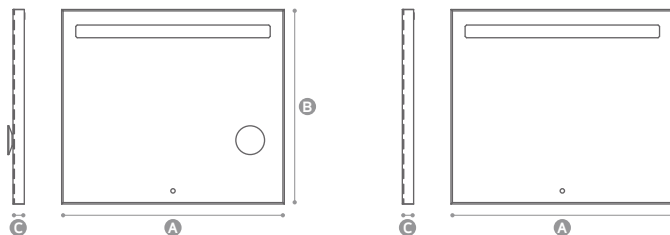

Dimensões • Dimensions

- A - Comprimento • Length: 800 / 1000 / 1200mm
- B - Altura • Height: 650mm
- C - Profundidade • Depth: 40mm

Características técnicas • Technical features

- Espelho claro • Clear mirror - 4mm
- Película anti-ruptura • Anti breaking film
- Retroiluminação perimetral led • Allround led illumination: 7,2W/m | 4000K.
- Moldura em pele sintética • Synthetic leather frame
- Sensor touch ON/OFF (opcional) • ON/OFF touch sensor (optional)
- Desembaciador (opcional) • Demister (optional)

Lofty

Dimensões • Dimensions

B - Altura • Height: 700 / 900mm

C - Profundidade • Depth: 40mm

Características técnicas • Technical features

- Espelho claro • Clear mirror - 4mm
- Película anti-ruptura • Anti breaking film
- Retroiluminação perimetral led • Allround led illumination: 7,2W/m | 4000K.
- Moldura em pele sintética • Leather frame

B - Altura • Height: (600) 700mm

C - Profundidade • Depth: 20mm

D - Comprimento • Length: 500mm

E - Altura • Height: 1000 / 1200mm

Características técnicas • Technical features

- Espelho claro • Clear mirror - 4mm
- Película anti-ruptura • Anti breaking film
- Moldura em Alumínio • Aluminium frame
- Desembaciador (opcional) • Demister (optional)

Dimensões • Dimensions

A - Comprimento • Length: (800) 500 / 600 / 700 / 800 / 900 / 1000 / 1200mm

B - Altura • Height: (900) 700mm

C - Profundidade • Depth: 20mm

Características técnicas • Technical features