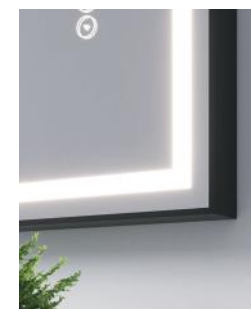

Cores disponíveis • Available colors

SILVER
Alumínio anodizado natural
Natural anodized aluminum

WHITE
Branco mate
Mate white

BLACK
Preto mate
Mate black

Slim

Dimensões • Dimensions

A - Comprimento • Length: (800) 450 / 500 / 600 / 700 / 800 / 900 / 1000 / 1200 / 1400mm