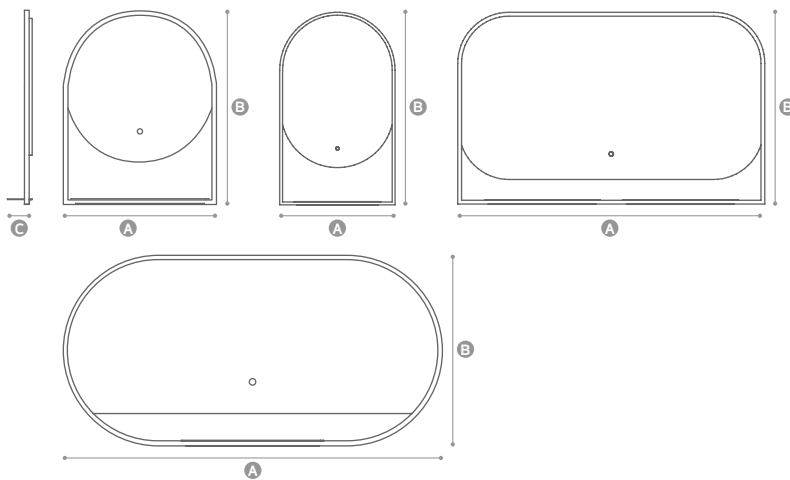

Metallic Round

O match perfeito

The perfect match!

Prateleira
Shelf

Metallic Round 60x100cm
Metallic Round 60x100cm

Metallic Round 60x75cm
Metallic Round 60x75cm

Metallic Round

Dimensões • Dimensions

- A - Comprimento • Length: 600 / 1200mm
- B - Altura • Height: 750 / 1000 / 600mm
- C - Profundidade + Prateleira • Depth + Shelf: 25+55mm

Características técnicas • Technical features

- Espelho claro • Clear mirror - 4mm
- Película anti-ruptura • Anti breaking film
- Retroiluminação led perimetral • Allround backlighted led illumination : 9,6W/m | 4000K.
- Sensor touch ON/OFF (opcional) • ON/OFF touch sensor (optional)
- Desembaciador (opcional) • Demister (optional)

Metallic 100x80cms
Metallic 100x80cms

Moldura metálica - acabamento preto mate
Metal frame - black mate

Prateleira metálica
Metal shelf

Metallic

Dimensões • Dimensions

- A - Comprimento • Length: 500 / 800 / 1000 / 1200mm
- B - Altura • Height: 800mm
- C - Profundidade + Prateleira • Depth + Shelf: 25+55mm

Dimensões • Dimensions

A - Comprimento • Length: (800) 500 / 600 / 700 / 800 / 900 / 1000 / 1200mm

B - Altura • Height: (900) 700mm

C - Profundidade • Depth: 20mm

Características técnicas • Technical features