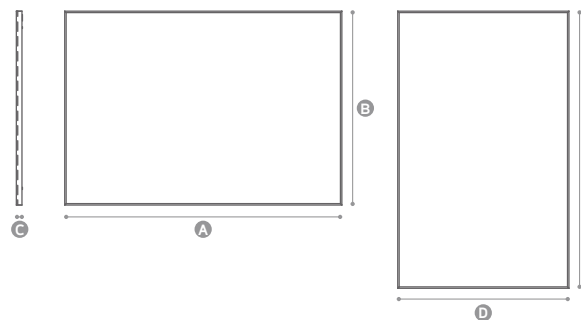

Lofty

Dimensões • Dimensions

B - Altura • Height: 700 / 900mm

C - Profundidade • Depth: 40mm

Características técnicas • Technical features

- Espelho claro • Clear mirror - 4mm
- Película anti-ruptura • Anti breaking film
- Retroiluminação perimetral led • Allround led illumination: 7,2W/m | 4000K.
- Moldura em pele sintética • Leather frame

- A - Comprimento • Length: (800) 500 / 600 / 700 / 800 / 900 / 1000 / 1200mm
- B - Altura • Height: (900) 700mm
- C - Profundidade • Depth: 40mm

Características técnicas • Technical features

- Espelho claro • Clear mirror - 4mm
- Película anti-ruptura • Anti breaking film
- Iluminação led perimetral (frontal) • Allround led illumination (frontal): 7,2W/m | 4000K.
- Moldura em Alumínio • Alumínio frame
- Sensor touch com regulador de luz (opcional) • Touch sensor with dimmer (optional)
- Desembaciador (opcional) • Demister (optional)

Cores disponíveis • Available colors

SILVER
Alumínio anodizado natural
Natural anodized aluminum

WHITE
Branco mate
Mate white

BLACK
Preto mate
Mate black

Slim

Dimensões • Dimensions

A - Comprimento • Length: (800) 450 / 500 / 600 / 700 / 800 / 900 / 1000 / 1200 / 1400mm

Dimensões • Dimensions

A - Comprimento • Length: (800) 500 / 600 / 700 / 800 / 900 / 1000 / 1200mm

B - Altura • Height: (900) 700mm

C - Profundidade • Depth: 20mm

Características técnicas • Technical features