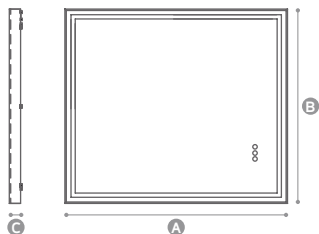

Elegance

Dimensões • Dimensions

- A - Comprimento • Length: (800) 500 / 600 / 700 / 800 / 900 / 1000 / 1200mm
- B - Altura • Height: (900) 700mm
- C - Profundidade • Depth: 40mm

Características técnicas • Technical features

- Espelho claro • Clear mirror - 4mm
- Película anti-ruptura • Anti breaking film
- Iluminação led perimetral (frontal) • Allround led illumination (frontal): 7,2W/m | 4000K.
- Moldura em Alumínio • Alumínio frame
- Sensor touch com regulador de luz (opcional) • Touch sensor with dimmer (optional)
- Desembaciador (opcional) • Demister (optional)

Cores disponíveis • Available colors