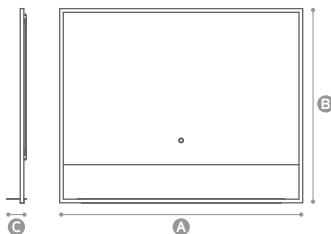

- A - Comprimento • Length: 600 / 1200mm
- B - Altura • Height: 750 / 1000 / 600mm
- C - Profundidade + Prateleira • Depth + Shelf: 25+55mm

Características técnicas • Technical features

- Espelho claro • Clear mirror - 4mm
- Película anti-ruptura • Anti breaking film
- Retroiluminação led perimetral • Allround backlighted led illumination : 9,6W/m | 4000K.
- Sensor touch ON/OFF (opcional) • ON/OFF touch sensor (optional)
- Desembaciador (opcional) • Demister (optional)

Metallic 100x80cms
Metallic 100x80cms

Moldura metálica - acabamento preto mate
Metal frame - black mate

Prateleira metálica
Metal shelf

Metallic

Dimensões • Dimensions

- A - Comprimento • Length: 500 / 800 / 1000 / 1200mm
- B - Altura • Height: 800mm
- C - Profundidade + Prateleira • Depth + Shelf: 25+55mm

- A - Comprimento • Length: 1000mm
- B - Altura • Height: 600mm
- C - Profundidade • Depth: 140mm
- D - Profundidade • Depth: 60mm

Características técnicas • Technical features

- Espelho claro • Clear mirror - 4mm
- Película anti-ruptura • Anti breaking film
- Iluminação led • Led illumination : 9,6W/m | 4000K.
- Moldura em nogueira natural • Frame in natural walnut
- Carregamento sem fios (opcional) • Wireless charger (optional)
- Desembaciador (opcional) • Demister (optional)