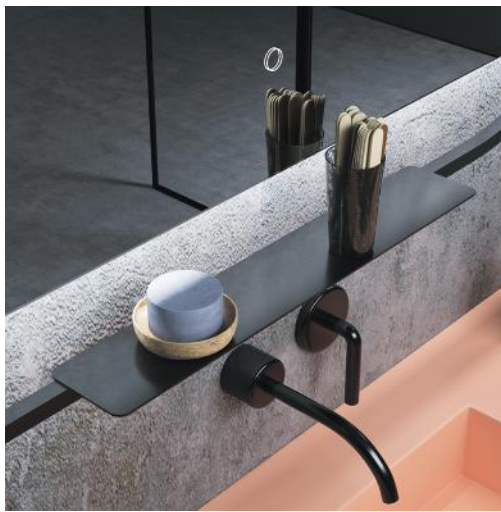

Prateleira
Shelf