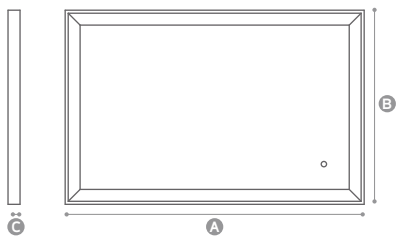

- A - Comprimento • Length: 1000mm
- B - Altura • Height: 600mm
- C - Profundidade • Depth: 140mm
- D - Profundidade • Depth: 60mm

Características técnicas • Technical features

- Espelho claro • Clear mirror - 4mm
- Película anti-ruptura • Anti breaking film
- Iluminação led • Led illumination : 9,6W/m | 4000K.
- Moldura em nogueira natural • Frame in natural walnut
- Carregamento sem fios (opcional) • Wireless charger (optional)
- Desembaciador (opcional) • Demister (optional)

Dimensões • Dimensions

- A - Comprimento • Length: 800 / 1000 / 1200mm
- B - Altura • Height: 650mm
- C - Profundidade • Depth: 40mm

Características técnicas • Technical features

- Espelho claro • Clear mirror - 4mm
- Película anti-ruptura • Anti breaking film
- Retroiluminação perimetral led • Allround led illumination: 7,2W/m | 4000K.
- Moldura em pele sintética • Synthetic leather frame
- Sensor touch ON/OFF (opcional) • ON/OFF touch sensor (optional)
- Desembaciador (opcional) • Demister (optional)