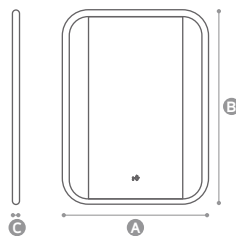

Sensor wave
Wave sensor

Tube

Dimensões • Dimensions

- A - Comprimento • Length: 620 / 1000mm
- B - Altura • Height: 820mm
- C - Profundidade • Depth: 30mm

Características técnicas • Technical features

- Espelho claro • Clear mirror - 4mm
- Película anti-ruptura • Anti breaking film
- Retroiluminação led • Backlighted led illumination : 9,6W/m | 4000K.
- Sensor wave (opcional) • Wave sensor (optional)
- Desembaciador (opcional) • Demister (optional)

Tube Round

Dimensões • Dimensions

B - Altura • Height: 700 / 900mm

C - Profundidade • Depth: 28mm

Características técnicas • Technical features

• Espelho claro • clear mirror - 4mm

• Película anti-ruptura • Anti breaking film

Dimensões • Dimensions

- A - Comprimento • Length: 800 / 1000 / 1200mm
- B - Altura • Height: 650mm
- C - Profundidade • Depth: 40mm

Características técnicas • Technical features

- Espelho claro • Clear mirror - 4mm
- Película anti-ruptura • Anti breaking film
- Retroiluminação perimetral led • Allround led illumination: 7,2W/m | 4000K.
- Moldura em pele sintética • Synthetic leather frame
- Sensor touch ON/OFF (opcional) • ON/OFF touch sensor (optional)
- Desembaciador (opcional) • Demister (optional)

Dimensões • Dimensions

A - Comprimento • Length: (800) 500 / 600 / 700 / 800 / 900 / 1000 / 1200mm

B - Altura • Height: (900) 700mm

C - Profundidade • Depth: 20mm

Características técnicas • Technical features