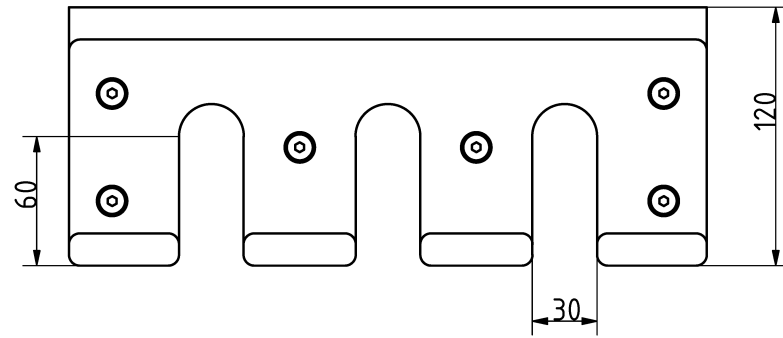

BESTRONG

[f bestronghungary](#) [i bestronghungary](#) [globe bestrong.com](#) [envelope hello@bestrong.com](#)