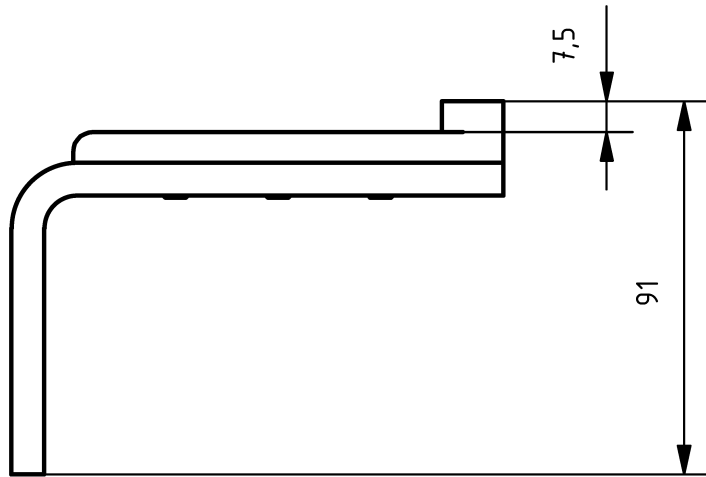

BESTRONG

[f bestronghungary](#) [i bestronghungary](#) [globe bestrong.com](#) [envelope hello@bestrong.com](#)