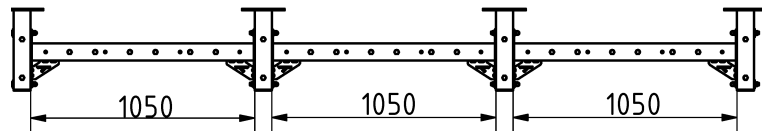

BESTRONG

[bestronghungary](#) [bestronghungary](#) [bestrong.com](#) hello@bestrong.com