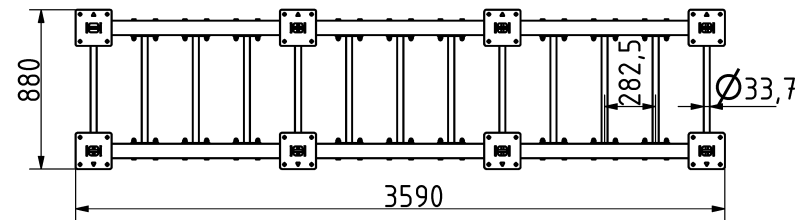

BESTRONG

[bestronghungary](#) [bestronghungary](#) [bestrong.com](#) hello@bestrong.com