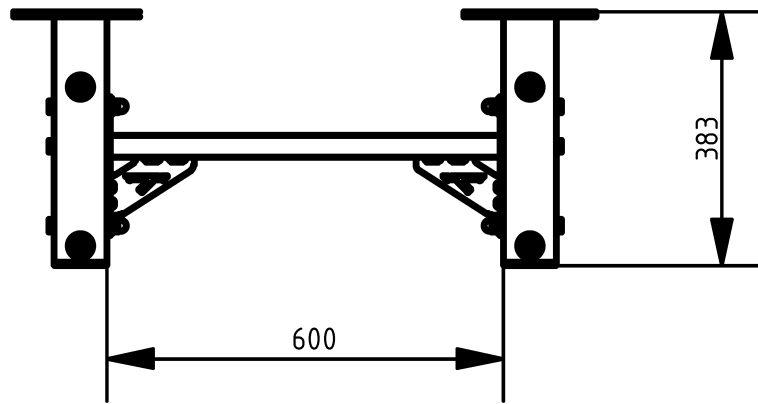

BESTRONG

[bestronghungary](#) [bestronghungary](#) [bestrong.com](#) hello@bestrong.com