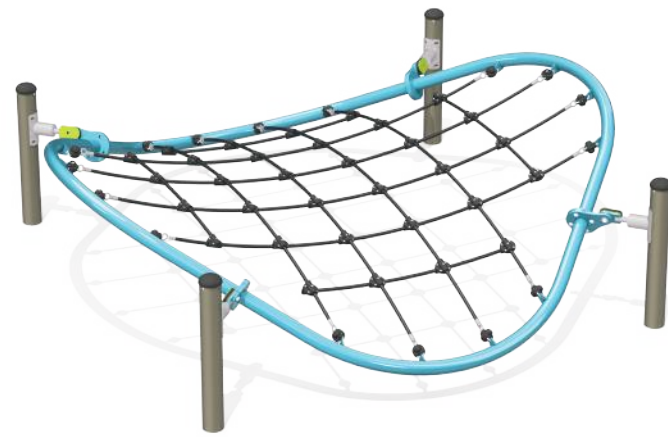

QUALITÉ et paix d'esprit!

Grimpeur autonome très dynamique formé de deux unités **Manta** adossées permettant une multitude de combinaisons de grimpe

Informations techniques

- Tube d'aluminium sans entretien
- Filet fait de câbles d'acier galvanisé à chaud et recouverts de polyuréthane
- Attache universelle permettant différentes configurations
- Ancrage au sol dans le béton pour assurer un maximum de stabilité

MODULER

APPRENDRE

BOUGER

GRANDIR

ÉVOLUER

Unités modulaires aux formes organiques conçues pour favoriser la grimpe

Seul, multiple ou associé à un bloc psychomoteur, le tout nouveau grimpeur **Manta** offre de nombreuses activités de grimpe, de suspension et de quadrupédie.

Jambette.com

1 877 363-2687
jambette@jambette.com

Jambette.com

NOUVEAUTÉ
manta

Grimpeur à plat de grande capacité
 formé de quatre unités **Manta**
 disposées à différentes hauteurs

SOLUTION HORIZONTALE INVERSÉE

SOLUTION HORIZONTALE

Le **Manta** peut être aisément
 intégré à un bloc psychomoteur
 Jambette, procurant ainsi de
 nouvelles possibilités

SOLUTION VERTICALE

SOLUTION COMBINÉE