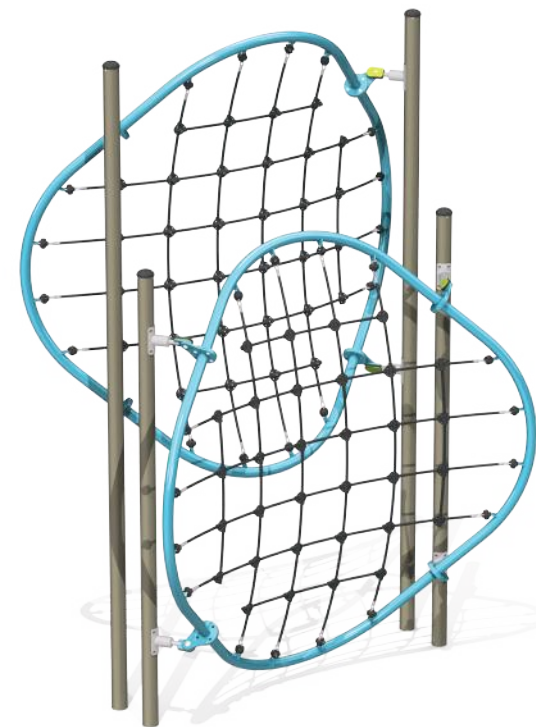

QUALITÉ et paix d'esprit!

Grimpeur autonome très dynamique formé de deux unités **Manta** adossées permettant une multitude de combinaisons de grimpe

Informations techniques

- Tube d'aluminium sans entretien
- Filet fait de câbles d'acier galvanisé à chaud et recouverts de polyuréthane
- Attache universelle permettant différentes configurations
- Ancrage au sol dans le béton pour assurer un maximum de stabilité

MODULER

APPRENDRE

BOUGER

GRANDIR

ÉVOLUER

Unités modulaires aux formes organiques conçues pour favoriser la grimpe

Seul, multiple ou associé à un bloc psychomoteur, le tout nouveau grimpeur **Manta** offre de nombreuses activités de grimpe, de suspension et de quadrupédie.

Jambette.com

1 877 363-2687
jambette@jambette.com

Jambette.com

NOUVEAUTÉ
manta

Grimpeur à plat de grande capacité
 formé de quatre unités **Manta**
 disposées à différentes hauteurs

SOLUTION HORIZONTALE INVERSÉE

SOLUTION HORIZONTALE

Le **Manta** peut être aisément
 intégré à un bloc psychomoteur
 Jambette, procurant ainsi de
 nouvelles possibilités

SOLUTION VERTICALE

SOLUTION COMBINÉE