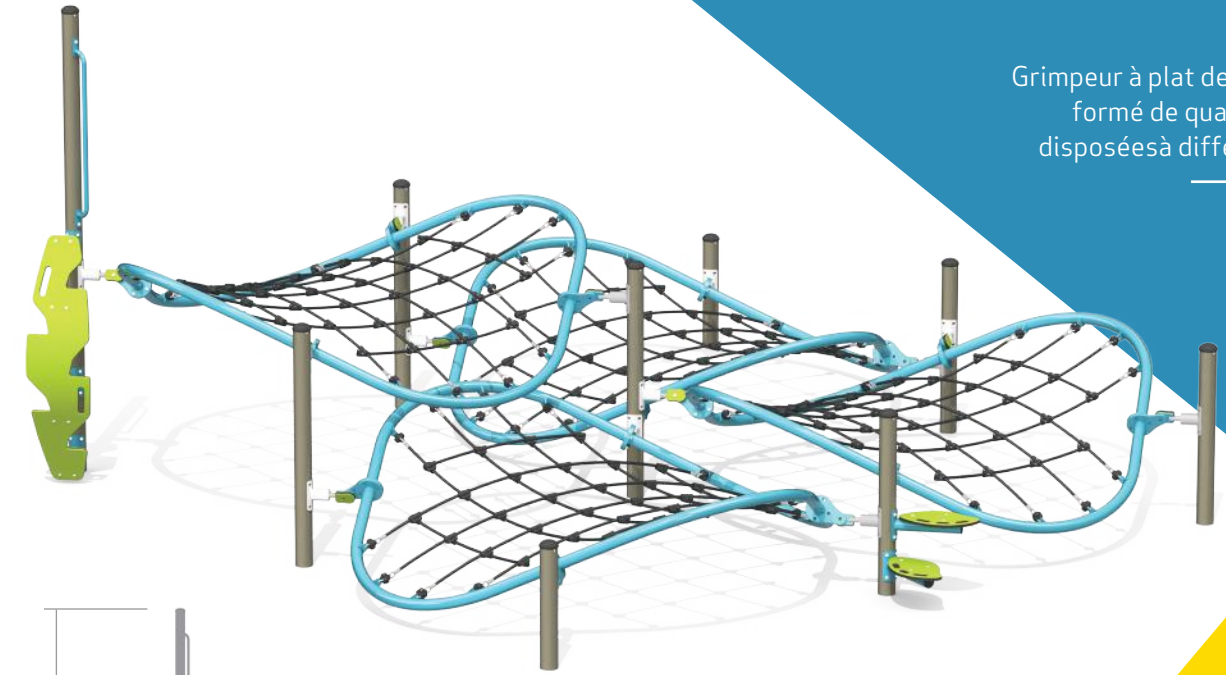

QUALITÉ et paix d'esprit!

Grimpeur autonome très dynamique formé de deux unités **Manta** adossées permettant une multitude de combinaisons de grimpe

Informations techniques

- Tube d'aluminium sans entretien
- Filet fait de câbles d'acier galvanisé à chaud et recouverts de polyuréthane
- Attache universelle permettant différentes configurations
- Ancrage au sol dans le béton pour assurer un maximum de stabilité

MODULER

APPRENDRE

BOUGER

GRANDIR

ÉVOLUER

Unités modulaires aux formes organiques conçues pour favoriser la grimpe

Seul, multiple ou associé à un bloc psychomoteur, le tout nouveau grimpeur **Manta** offre de nombreuses activités de grimpe, de suspension et de quadrupédie.

Jambette.com

1 877 363-2687
jambette@jambette.com

Jambette.com

NOUVEAUTÉ
manta

Grimpeur à plat de grande capacité
 formé de quatre unités **Manta**
 disposées à différentes hauteurs

SOLUTION HORIZONTALE INVERSÉE

SOLUTION HORIZONTALE

Le **Manta** peut être aisément
 intégré à un bloc psychomoteur
 Jambette, procurant ainsi de
 nouvelles possibilités

SOLUTION VERTICALE

SOLUTION COMBINÉE