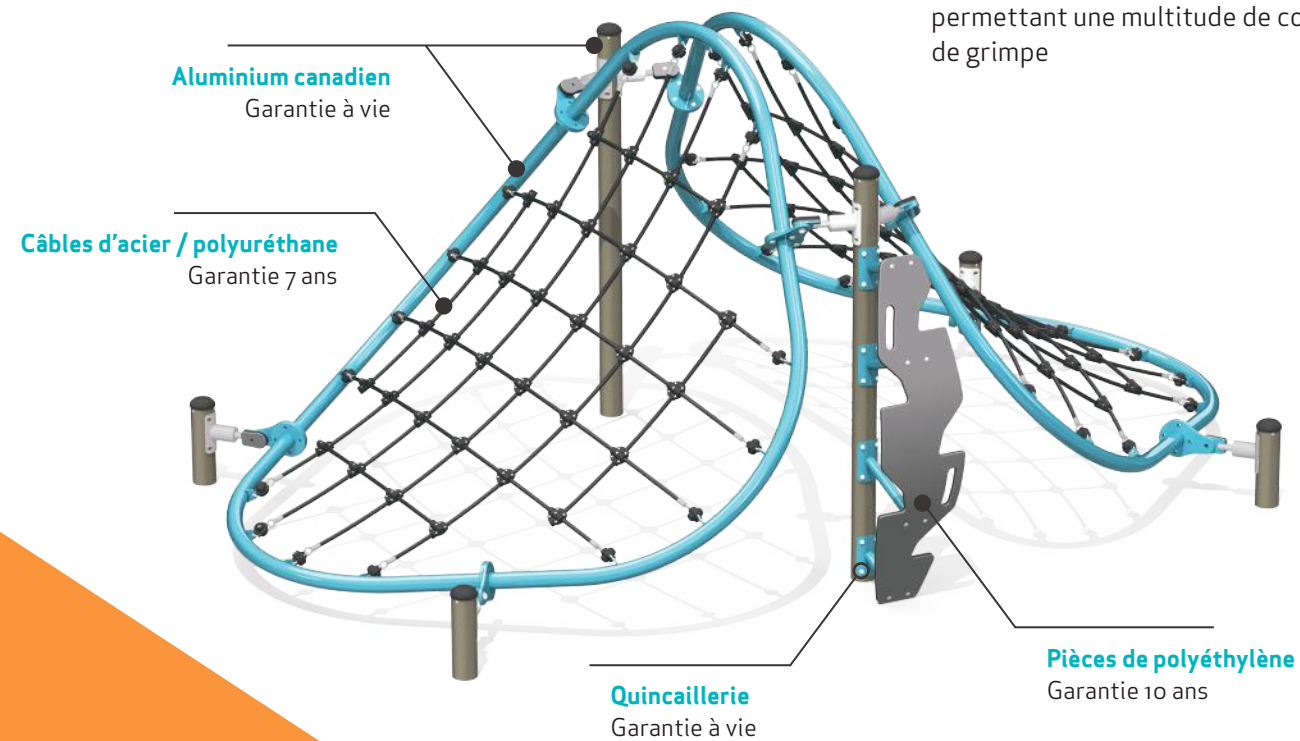

QUALITÉ et paix d'esprit!

Grimpeur autonome très dynamique formé de deux unités **Manta** adossées permettant une multitude de combinaisons de grimpe

Informations techniques

- Tube d'aluminium sans entretien
- Filet fait de câbles d'acier galvanisé à chaud et recouverts de polyuréthane
- Attache universelle permettant différentes configurations
- Ancrage au sol dans le béton pour assurer un maximum de stabilité

MODULER

APPRENDRE

BOUGER

GRANDIR

ÉVOLUER

Unités modulaires aux formes organiques conçues pour favoriser la grimpe

Seul, multiple ou associé à un bloc psychomoteur, le tout nouveau grimpeur **Manta** offre de nombreuses activités de grimpe, de suspension et de quadrupédie.

Jambette.com

1 877 363-2687
jambette@jambette.com

Jambette.com

NOUVEAUTÉ
manta

Grimpeur à plat de grande capacité
 formé de quatre unités **Manta**
 disposées à différentes hauteurs

SOLUTION HORIZONTALE INVERSÉE

SOLUTION HORIZONTALE

Le **Manta** peut être aisément
 intégré à un bloc psychomoteur
 Jambette, procurant ainsi de
 nouvelles possibilités

SOLUTION VERTICALE

SOLUTION COMBINÉE