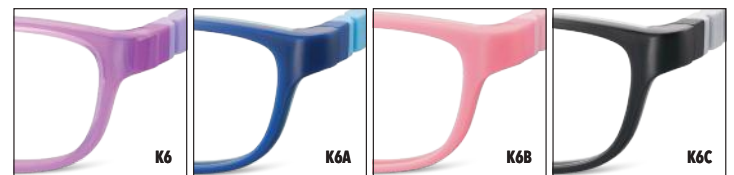

Blue
Bleu

Pink
Rose

Black
Noir

Purple
Violet