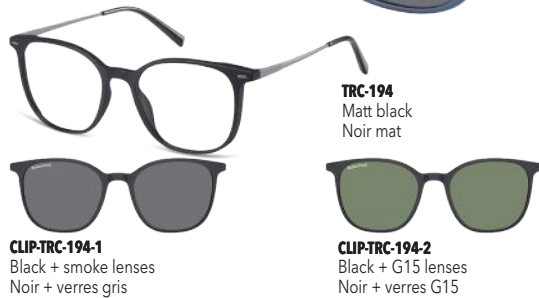

Clip-on sold separately.
Clip vendu séparément.

TRC-194

MATT FINISHING

52-18-145

Optical frame
Monture optique

Magnetic **polarized** clip on
Clip magnétique **polarisé**
Revo

UV400 - CAT 3.

TRC-194
Matt black
Noir mat