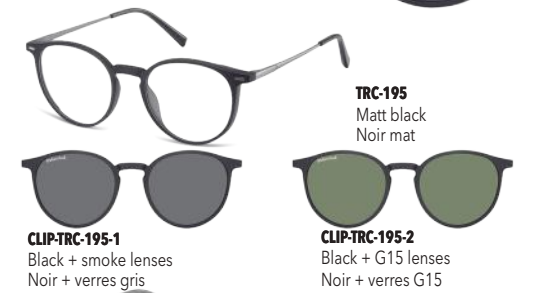

TRC-195B
Matt dark grey
Gris foncé mat

TRC-195
Matt black
Noir mat