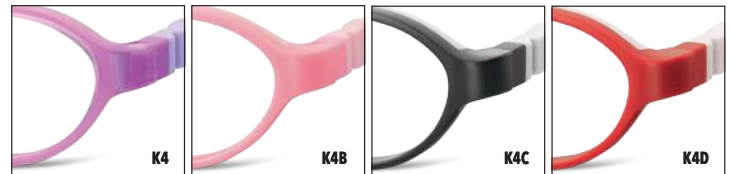

Pink
Rose

Black
Noir

Red
Rouge

Purple
Violet