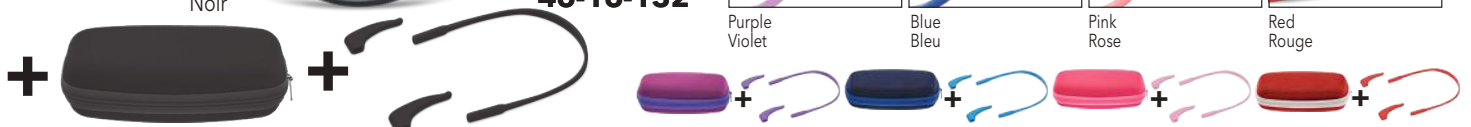

Purple
Violet

Blue
Bleu

Pink
Rose

Red
Rouge

KIDS FLEXIBLE SUNGLASSES

+ ACCESSORIES + CASE
MONTURES SOLAIRES FLEXIBLES POUR ENFANTS
+ ACCESSOIRES + ÉTUIS

smoke lenses
verres gris

UV400 - CAT. 3