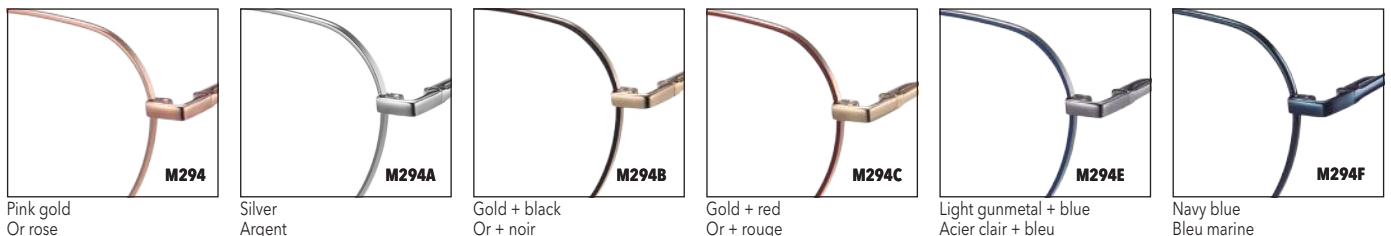

M294D
Matt black
Noir mat

M294
Pink gold
Or rose

M294A
Silver
Argent

M294B
Gold + black
Or + noir

M294C
Gold + red
Or + rouge

M294E
Light gunmetal + blue
Acier clair + bleu

M294F
Navy blue
Bleu marine