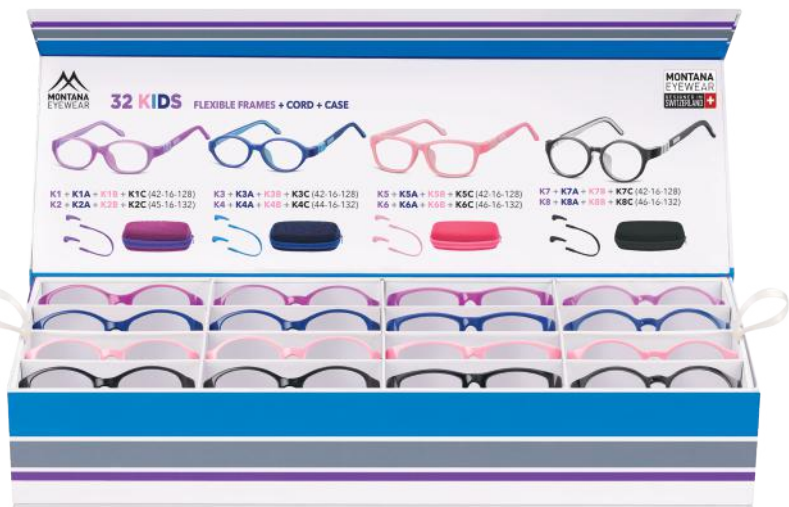

KIDS FLEXIBLE FRAMES

Ultra light, flexible and trendy designs

ENFANTS MONTURES FLEXIBLES

ultra légères, flexibles et tendance

- **ULTRALIGHT MATERIAL FOR LIGHTWEIGHT COMFORT**
  Front part: EMS (polyamides) and TPU (Thermo Plastic Urethane) flexible, resistant and Ultra light. Without screws.

- **DESIGNED ESPECIALLY FOR CHILDREN**
  Flexibility and resistant to deformation, thin and lightweight in fashionable designs

- **OPTICAL QUALITY**
  Adjustable temple tips to adjust the correct position on the face and maintain the optical centre

- **ADAPTED FOR 2 AGE GROUP**
  Sizes for 2-5 YEARS (42-16-128)   Sizes for 6 - 8 YEARS (46-16-132)

- **MATÉRIAUX ULTRA LÉGERS POUR UN CONFORT MAXIMAL**
  Partie avant: EMS (polyamides) et TPU (Thermo Plastic Uréthane) souple, résistant et ultra léger. Sans vis.

- **CONÇU SPÉCIALEMENT POUR LES ENFANTS**
  Flexibilité et résistance à la déformation, fines et légères dans des designs à la mode

- **QUALITÉ OPTIQUE**
  Bouts des branches ajustables pour une position correcte sur le visage et le maintien du centre optique

- **ADAPTÉ POUR DES ENFANTS ÂGÉS DE 2 À 8 ANS**

KD32 BOX INCLUDING FLEXIBLE FRAMES FOR KIDS

Box with 32 kids flexible frames including 2 trays with 16 models each

KD32 COFFRET AVEC MONTURES FLEXIBLES POUR ENFANTS
Coffret de 32 montures flexibles pour enfants comprenant 2 rangées de 16 modèles

16 frames: 4 models in 4 colours for 2 - 5 years
16 montures : 4 modèles dans 4 coloris pour les enfants de 2 à 5 ans

16 frames: 4 models in 4 colours for 6 - 8 years
16 montures : 4 modèles dans 4 coloris pour les enfants de 6 à 8 ans

MD4

180 - 240
Display for 4 Kids frames
FOR FREE !
Free display when ordering 4 kids flexible frames or more
Frames not included.

MD4