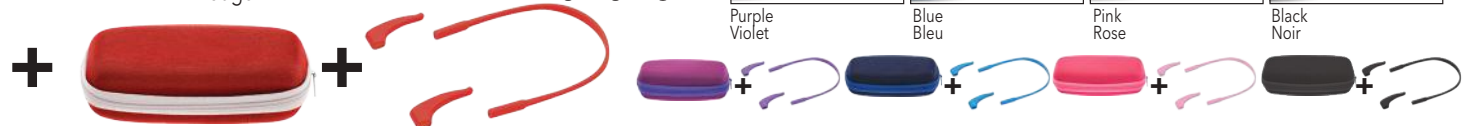

K8C
Black
Noir

46-16-132