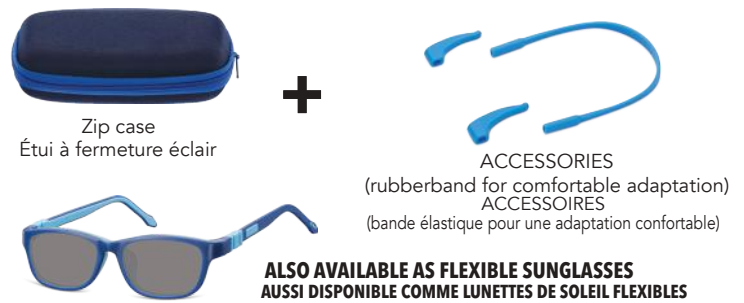

KIDS FLEXIBLE FRAMES

Ultra light, flexible and trendy designs

ENFANTS MONTURES FLEXIBLES

ultra légères, flexibles et tendance

- **ULTRALIGHT MATERIAL FOR LIGHTWEIGHT COMFORT**
  Front part: EMS (polyamides) and TPU (Thermo Plastic Urethane) flexible, resistant and Ultra light. Without screws.

- **DESIGNED ESPECIALLY FOR CHILDREN**
  Flexibility and resistant to deformation, thin and lightweight in fashionable designs

- **OPTICAL QUALITY**
  Adjustable temple tips to adjust the correct position on the face and maintain the optical centre

- **ADAPTED FOR 2 AGE GROUP**
  Sizes for 2-5 YEARS (42-16-128)   Sizes for 6 - 8 YEARS (46-16-132)

- **MATÉRIAUX ULTRA LÉGERS POUR UN CONFORT MAXIMAL**
  Partie avant: EMS (polyamides) et TPU (Thermo Plastic Uréthane) souple, résistant et ultra léger. Sans vis.

- **CONÇU SPÉCIALEMENT POUR LES ENFANTS**
  Flexibilité et résistance à la déformation, fines et légères dans des designs à la mode

- **QUALITÉ OPTIQUE**
  Bouts des branches ajustables pour une position correcte sur le visage et le maintien du centre optique

- **ADAPTÉ POUR DES ENFANTS ÂGÉS DE 2 À 8 ANS**

KD32 BOX INCLUDING FLEXIBLE FRAMES FOR KIDS

Box with 32 kids flexible frames including 2 trays with 16 models each

KD32 COFFRET AVEC MONTURES FLEXIBLES POUR ENFANTS
Coffret de 32 montures flexibles pour enfants comprenant 2 rangées de 16 modèles

16 frames: 4 models in 4 colours for 2 - 5 years
16 montures : 4 modèles dans 4 coloris pour les enfants de 2 à 5 ans

16 frames: 4 models in 4 colours for 6 - 8 years
16 montures : 4 modèles dans 4 coloris pour les enfants de 6 à 8 ans

MD4

180 - 240
Display for 4 Kids frames
FOR FREE !
Free display when ordering 4 kids flexible frames or more
Frames not included.

MD4