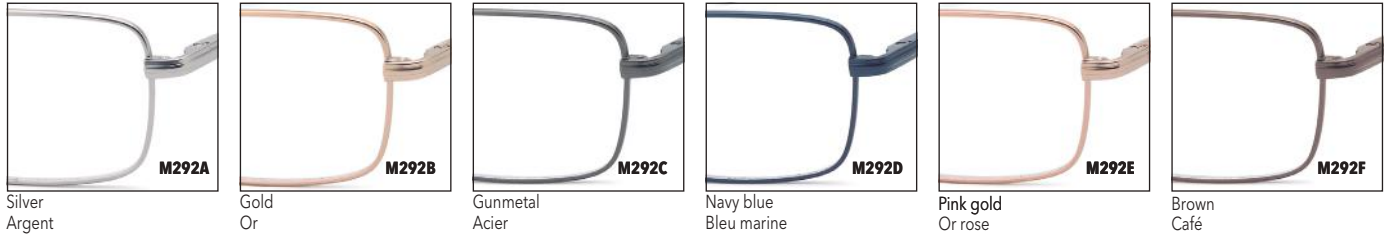

Also available in regular adult sizes as Serie 874 SEE PAGE 16
Aussi disponible en taille régulière comme Série 874 VOIR LA PAGE 16

NEW

MEDIUM SIZE