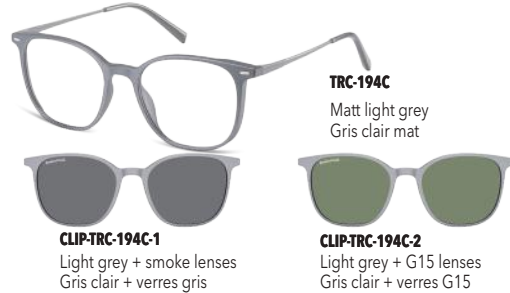

CLIP-TRC-194A-1
Turtle + G15 lenses
Écaille + verres G15

CLIP-TRC-194A-2
Turtle + brown lenses
Écaille + verres Marrons

TRC-194C
Matt light grey
Gris clair mat