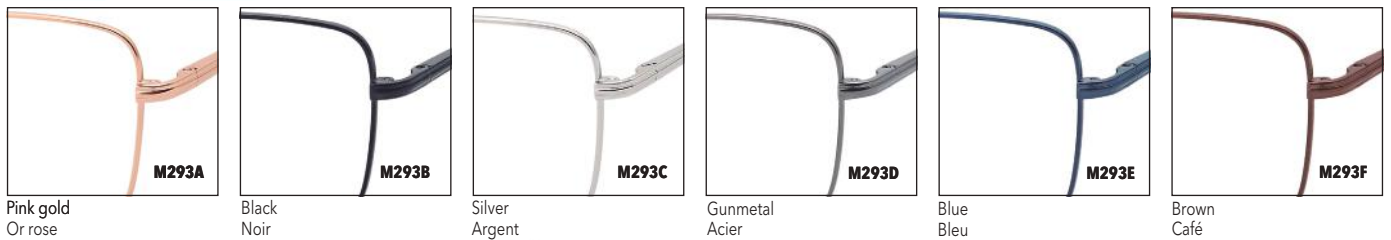

M292F
Brown
Café

Also available in regular adult sizes as Serie 874 SEE PAGE 16
Aussi disponible en taille régulière comme Série 874 VOIR LA PAGE 16

NEW

MEDIUM SIZE

MATT FINISHING

M293
Gold
Or

Flex
50-17-140