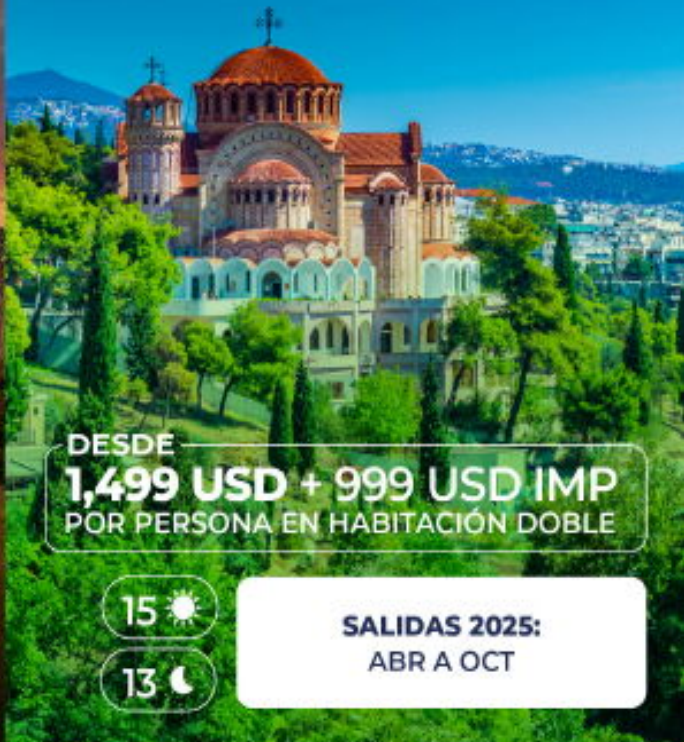

SALIDAS 2025:
MAY A

FANTASÍAS BALCANES ISLAS GRIEGAS

DESDE
1,499 USD + 999 USD IMP
POR PERSONA EN HABITACIÓN DOBLE

15 ☀️

13 🌙

SALIDAS 2025:
ABR A

INES

Ruta del Conde DRACULA

DESDE
1,299 USD + 999 USD IMP
POR PERSONA EN HABITACIÓN DOBLE

15 ☀️

13 🌙

SALIDAS 2025:
MAY A OCT

SD IMP
IÓN DOBLE

2025:
SEP

Balcanes, el Crisol de Culturas e ISLAS GRIEGAS

DESDE
1,499 USD + 999 USD IMP
POR PERSONA EN HABITACIÓN DOBLE

15 ☀️

13 🌙

SALIDAS 2025:
ABR A OCT

BALCÁNICAS e ISLAS GRIEGAS

Estrellas BALCÁNICAS e ISLAS GRIEGAS

DESDE
1,699 USD + 999 USD IMP
POR PERSONA EN HABITACIÓN DOBLE

15 ☀️

13 🌙

SALIDAS 2025:
ABR A SEP

SD IMP
IÓN DOBLE

2025:
OCT

EL CAMINO DE ALEJANDRO e ISLAS GRIEGAS

DESDE
1,699 USD + 999 USD IMP
POR PERSONA EN HABITACIÓN DOBLE

15 ☀️

13 🌙

SALIDAS 2025:
ABR A OCT