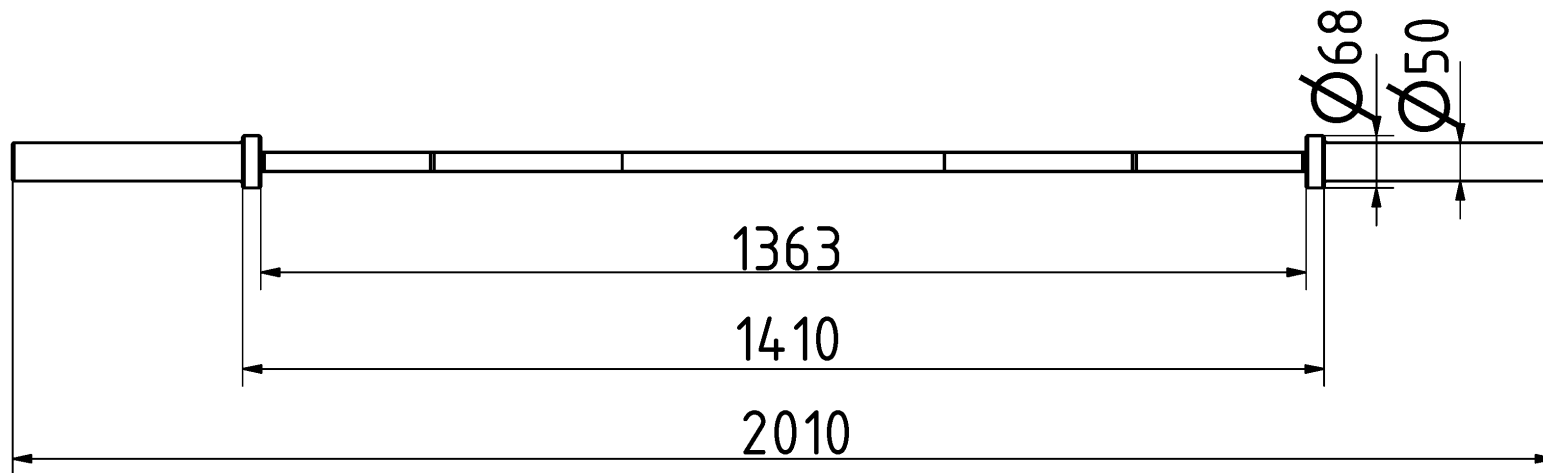

BESTRONG

[bestronghungary](#) [bestronghungary](#) [bestrong.com](#) hello@bestrong.com