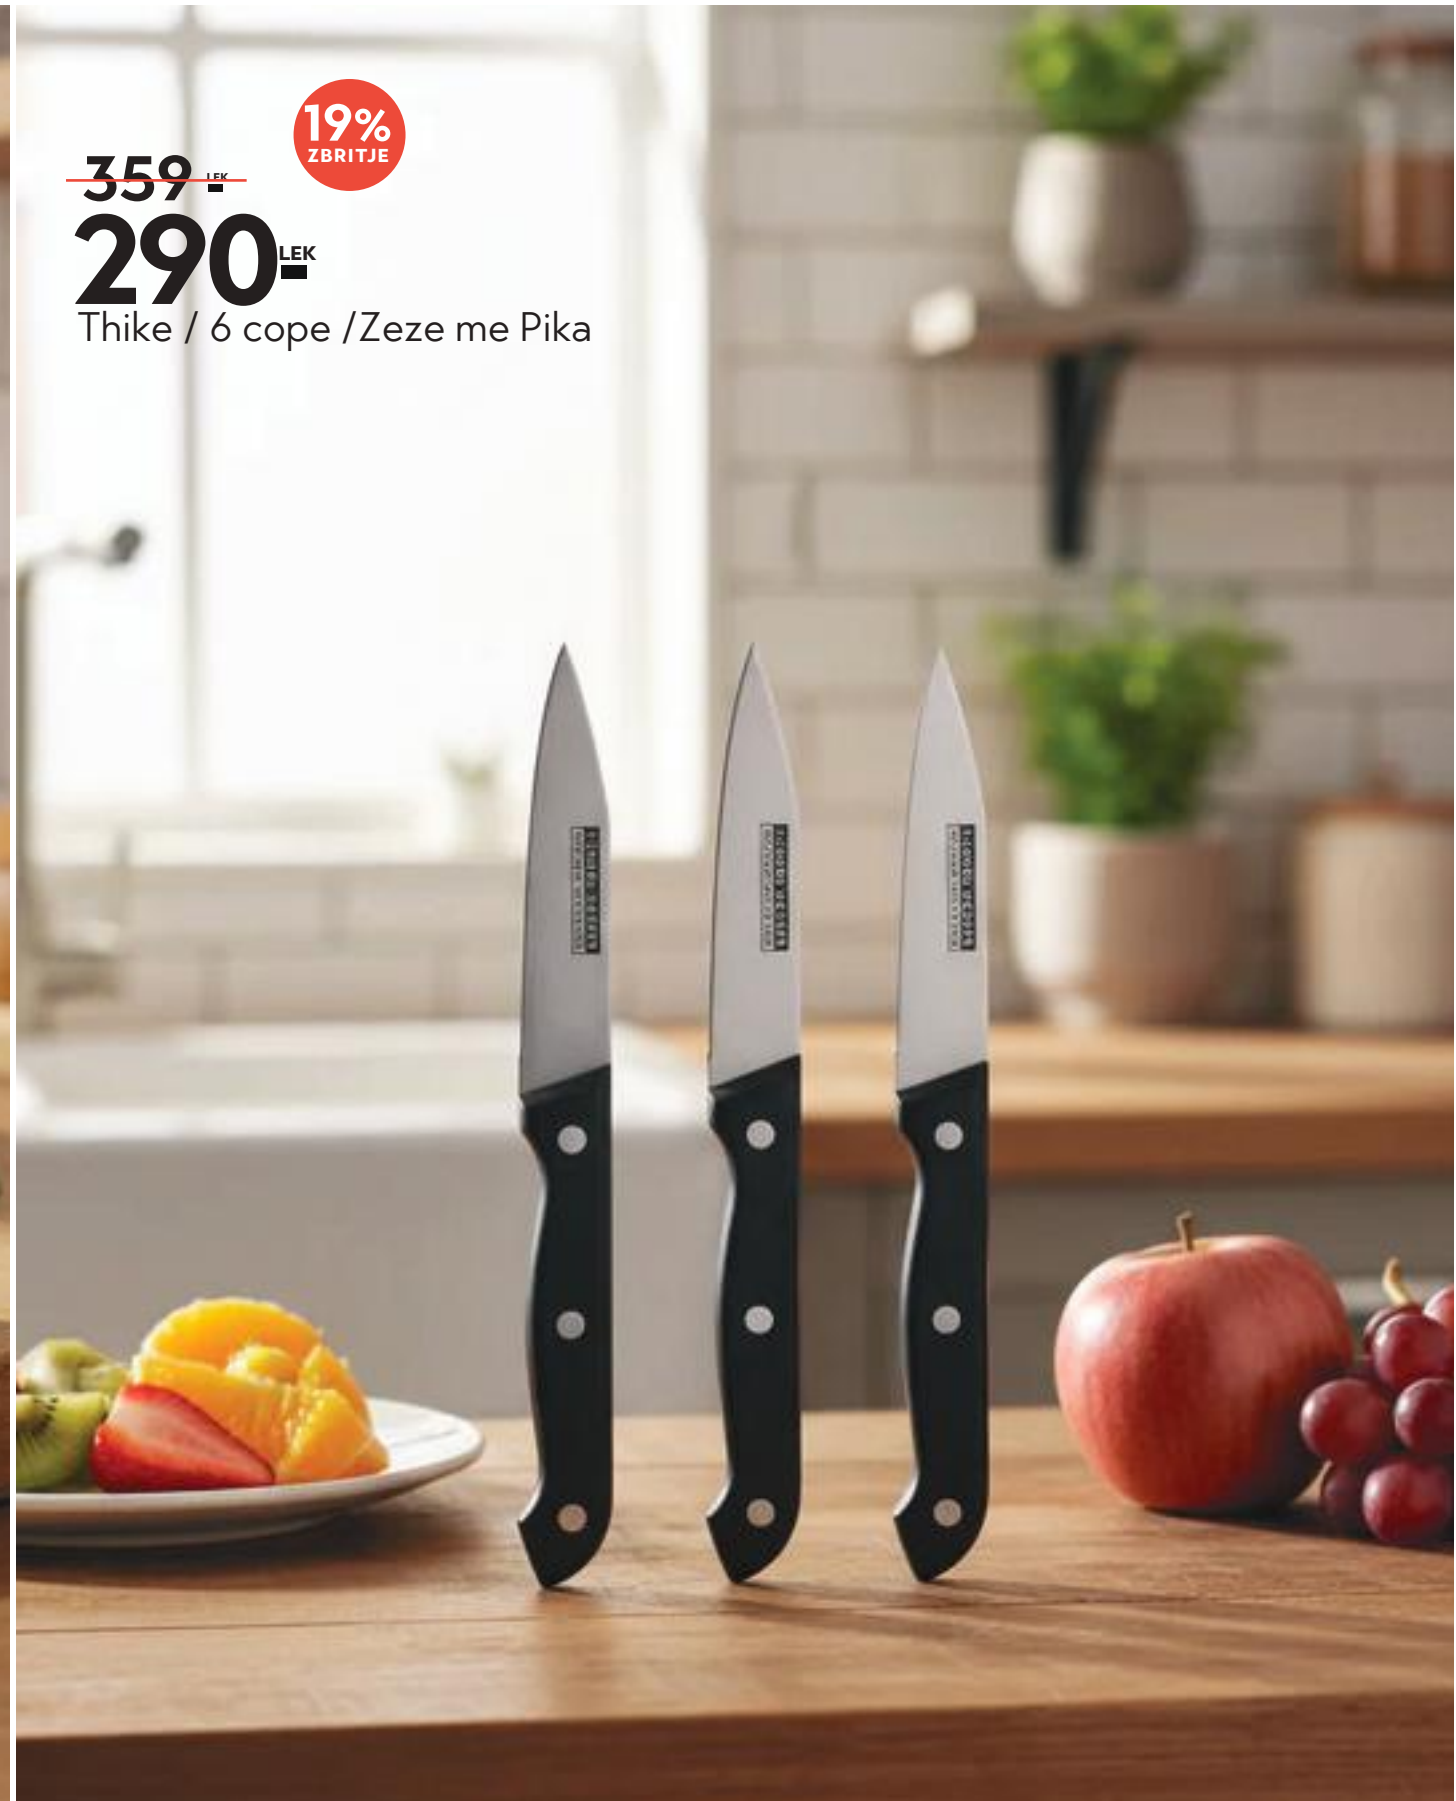

~~359~~^{LEK}
290^{LEK}
Thike / 6 cope / Zeze me Pika

19%
ZBRITJE