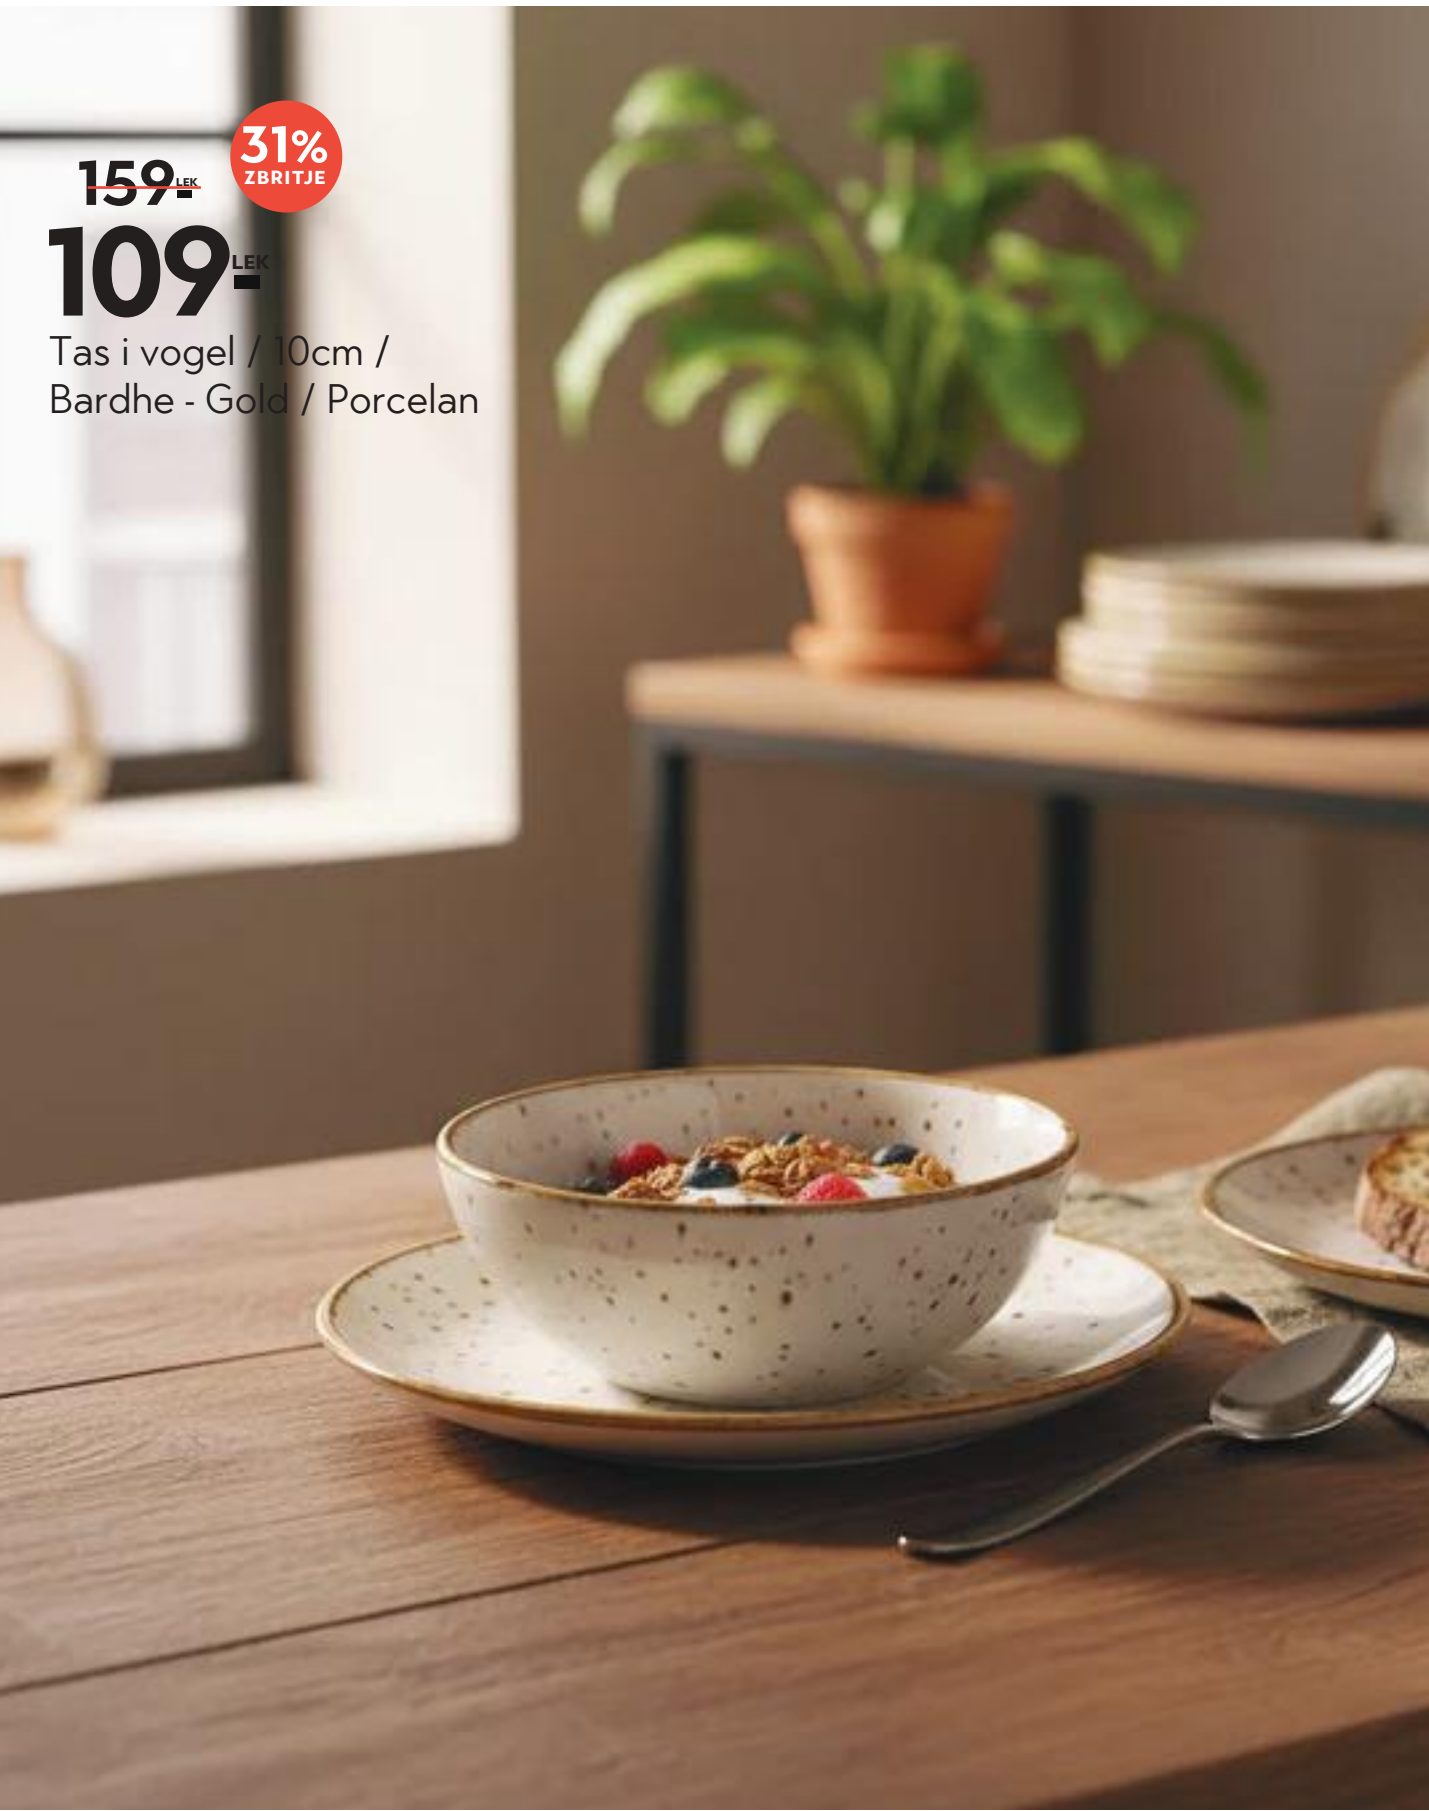

Qeruese / Doreze Rrethore / Metalike

~~109~~^{LEK}
79^{LEK}

28%
ZBRITJE

Mbajtese Erezash
/ Kapak gome

~~159^{LEK}~~ **109^{LEK}** **31% ZBRITJE**
Tas i vogel / 10cm /
Bardhe - Gold / Porcelan

~~249^{LEK}~~ **129^{LEK}** **48% ZBRITJE**
Tas / 2 ne 1 / Zeze / Katrore / ndarje simetrike