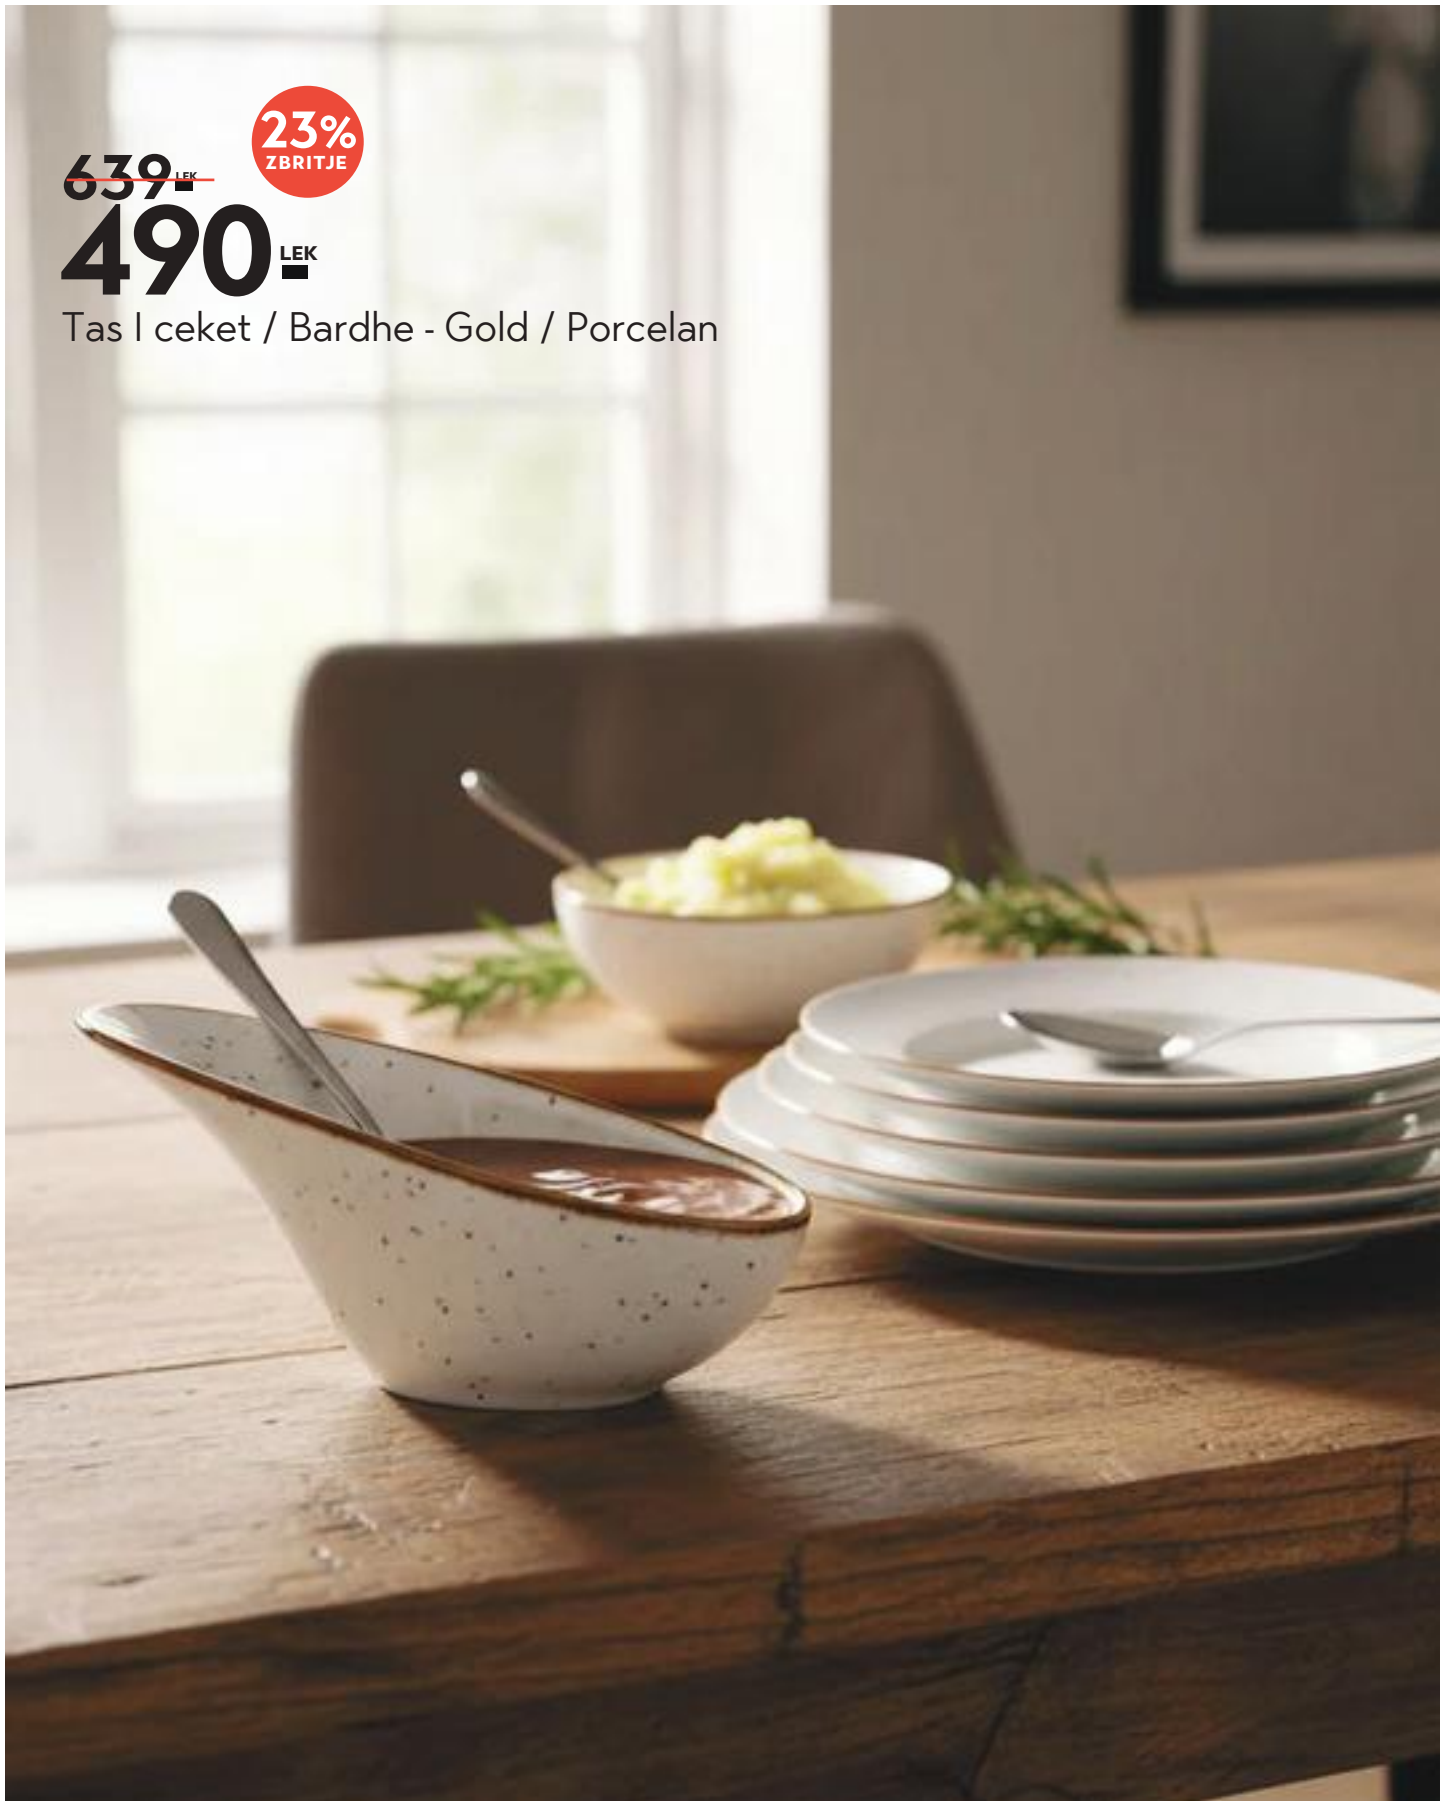

~~639~~^{LEK}
490^{LEK}

23%
ZBRITJE

Tas I ceket / Bardhe - Gold / Porcelan