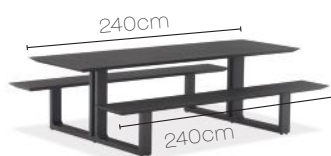

Breng gezelligheid naar buiten met de Cabo picknicktafel en geniet van onvergetelijke momenten van dicht samenzijn.

Specificaties

Cabo Picknicktafel
Aluminium frame

Kleuren

Alu
Charcoal

Alu
White

Florida

Het Florida Daybed is ontworpen voor ultiem comfort en luxe. Geniet van de perfecte balans tussen ergonomisch design en verfijnde esthetiek terwijl je tot rust komt in je buitenruimte.