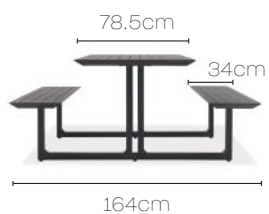

Specificaties