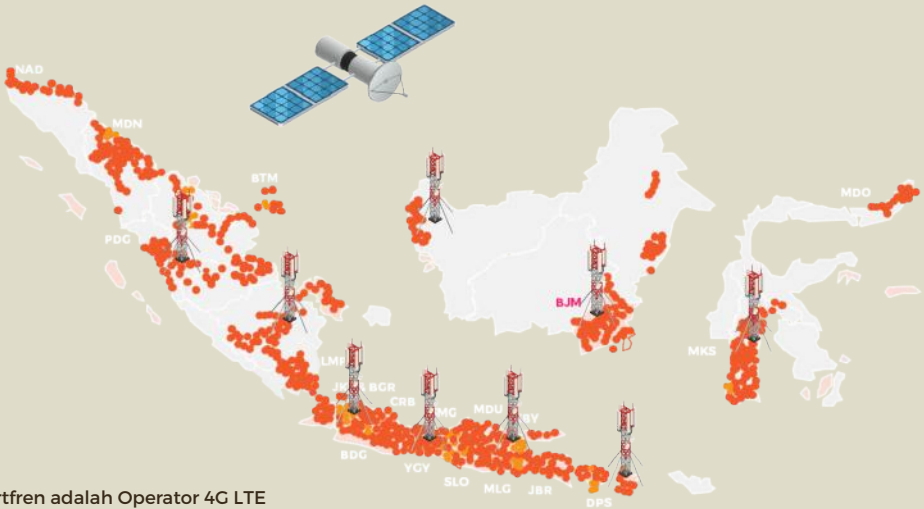

smartfren

ELITE

Nikmati Pengalaman Terbaik di Jaringan Prioritas 100% Indonesia

Mengenal smartfren Telecom

smartfren adalah Operator 4G LTE Terbaik di Indonesia dan Merupakan salah satu dari Pilar Bisnis Sinar Mas Grup yang bergerak di bidang Teknologi & Telekomunikasi.

Yuk, Beralih ke ELITE Langsung Aktif, Tanpa Survey

088

**BEBAS PILIH
NOMOR SESUKAMU**

**ANTI HANGUS
PAKET ROLLOVER**

**ANTI RIBET
PERPANJANG OTOMATIS**

A vertical promotional graphic for smartfren ELITE. It features the smartfren logo at the top, followed by 'ELITE' in a gold box. Below is a large '100%' with 'UNTUK INDONESIA' and an illustration of a family. At the bottom, it says 'Pasti Untung Pakai smartfren'.

**KONEKSI STABIL DI
JARINGAN PRIORITAS**

**FREE
888**

GRATIS NOMOR CANTIK
Senilai 1 Juta
*Kategori Silver dan Gold

**100GB
HEMAT**

**KUOTA BESAR
DAN HEMAT**

Paket Data Kuota
SUPER BESAR ELITE

100 GB

Rp 100 rb/bulan