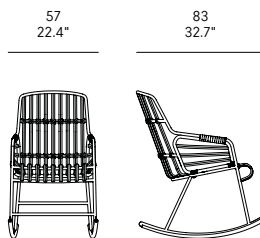

OUTDOOR

RAPHIA ROCKING	CM8733-VCBI