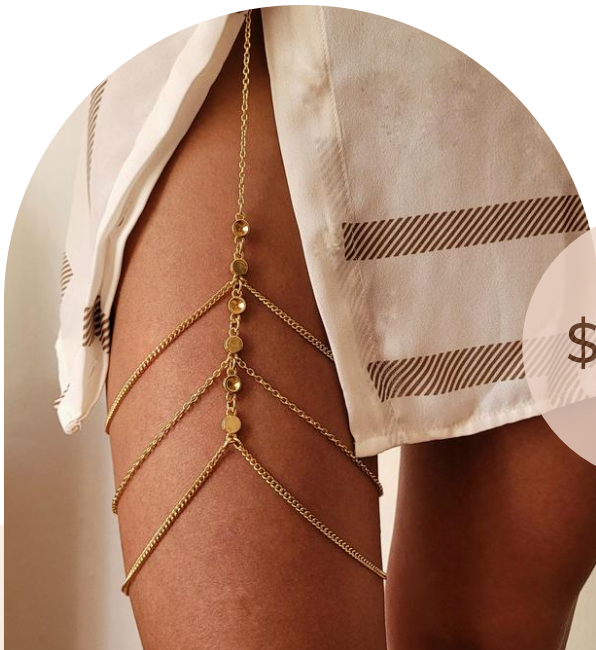

\$14800

Body Chain Fedra

Estándar abarca S-M y L chico
Regulable
Color Dorado o Plateado

ART. 1067

LEG CHAIN

El detalle perfecto para tus piernas! Ya sea que uses algo corto o también si utilizas vestido o pollera con tajo.

ART. 2056.D

\$14800

Liga Chain Leona

Es una **Liga** con elástico y cadenas.
Se sujeta de la pierna y se regula desde 40 cm a 60 cm.
Color Dorado.

ART. 2060.D

\$14800

Liga Chain Kim Gold

Es una **Liga** con elástico y cadenas.
Se sujeta de la pierna y se regula desde 40 cm a 60 cm.
Color Dorado o Plateado.

ART. 2063.D

\$9500

Leg Chain Alba

Talle Estándar se regula entre 28 cm y 40 cm.
Color Dorado o Plateado

ART. 2055.D

\$11400

Leg Chain Pia Gold

Talle Estándar se regula entre 28 cm y 40 cm.
Color Dorado o Plateado