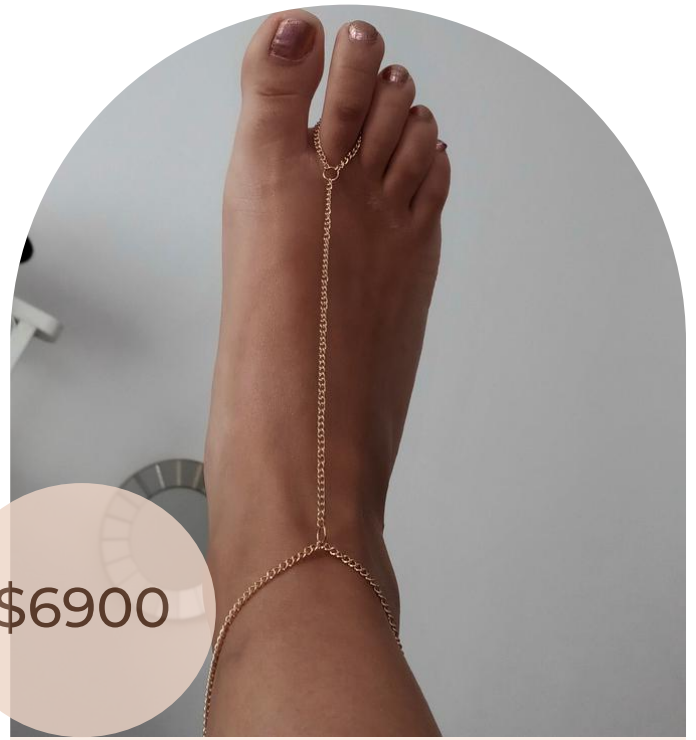

$6900

Foot Chain Be Dorado
ART. 7028.D