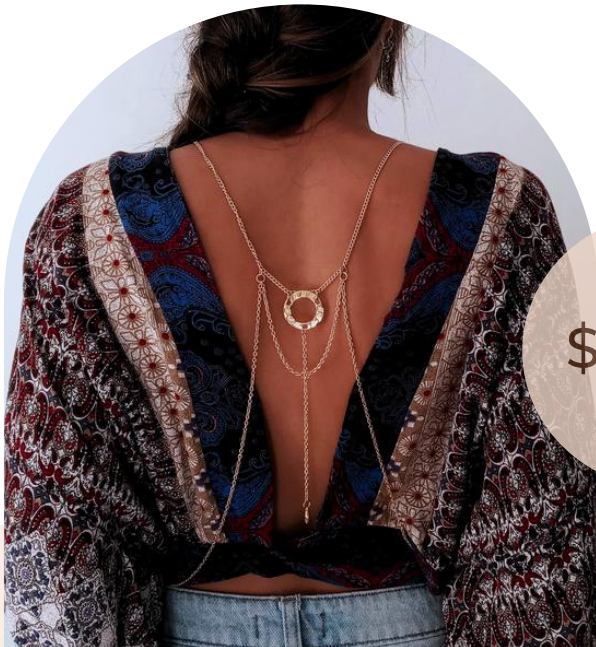

PREPARAMOS Y ENVIAMOS TU PEDIDO

BODY CHAIN

El accesorio perfecto para resaltar prendas con escotes o simplemente para usar encima y darle vida a un look básico

- Elaborados con Fundición
- Trabajamos con talle estándar, son regulables
- En caso de necesitar **talles especiales** avisar
- Podés utilizarlos en pecho o espalda.
- Se enganchan con un mosquetón y cadena de cierre

\$16900

Body Chain Serena

Estándar: abarca S-M y L chico
Regulable
Color Dorado o Plateado

ART. 1008.D

\$14800

Body Chain Nirvana

Estándar: abarca S-M y L chico
Regulable
Color Dorado o Plateado

ART. 1014.D

\$14800

Body Chain Malena

Estándar abarca S-M y L chico
Regulable
Color Dorado o Plateado.

ART. 1015.D

\$14800

Body Chain Agnes

Estándar abarca S-M y L chico
Regulable
Color Dorado o Plateado

ART. 1023.D