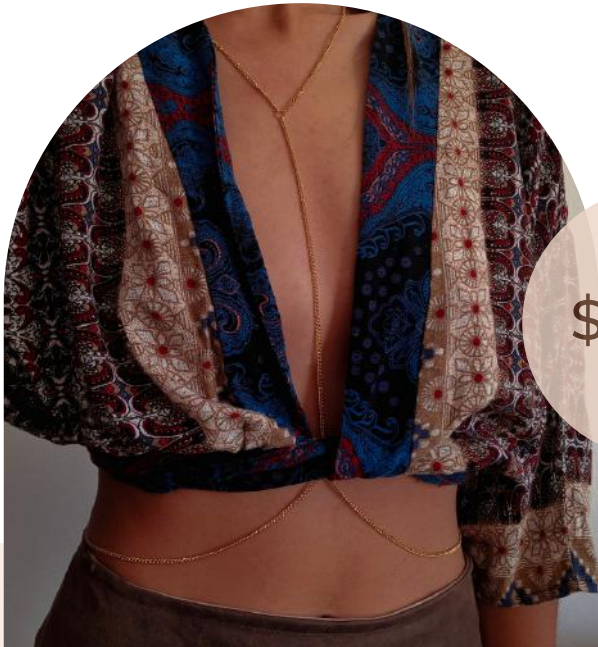

\$14800

Body Chain Malena

Estándar abarca S-M y L chico
Regulable
Color Dorado o Plateado.

ART. 1015.D

\$14800

Body Chain Agnes

Estándar abarca S-M y L chico
Regulable
Color Dorado o Plateado

ART. 1023.D