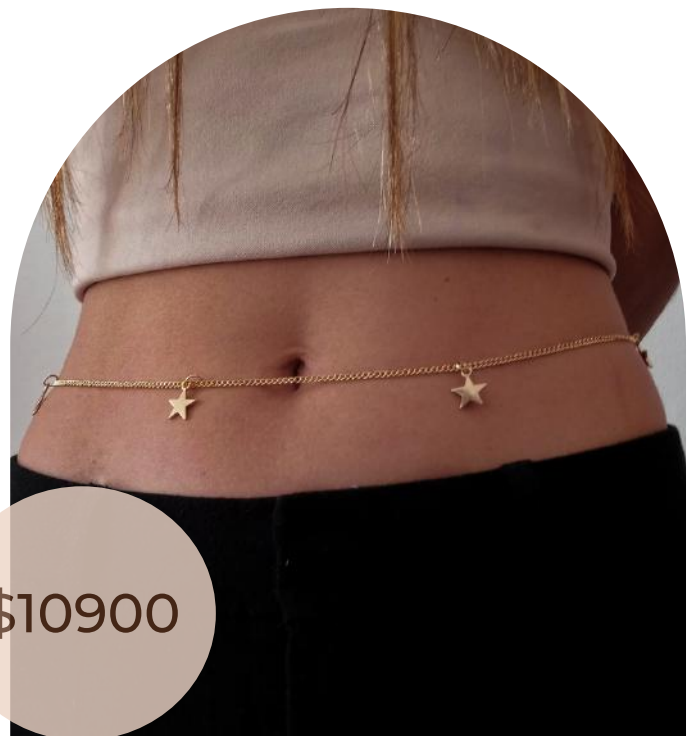

ART. 2058.D

BELLY CHAIN

En la cadera, en la cintura. Para usar donde quieras! y con todos tus looks.

- Elaborados con Fundición.
- Trabajamos con talle estándar, son regulables
- En caso de necesitar **talles especiales** avisar
- Se enganchan con un mosquetón y cadena de cierre
- Regulables entre 60 cm y 90 cm

\$9400

Belly Chain Rosé
ART. 3001.D

\$9400

Belly Chain Rosé
ART. 3001.D

\$9950

Belly Chain Nathy
ART. 3031.D

\$10900

Belly Chain
ART. 3055.D

\$10900

Belly Chain Sara
ART. 3056

\$10900

Belly Chain Marea Gold
ART. 3057.D

\$10900

Belly Chain Mandala
ART. 3058

VINCHAS

Úsalas para distinguir en cada evento. El accesorio que define tu estilo y atrae todas las miradas.