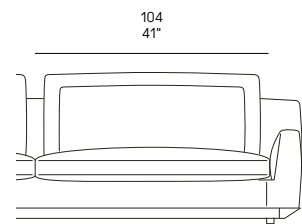

Cuscini di serie inclusi nel prezzo

Standard cushions included in the price

Coussins de série inclus dans le prix

Standardkissen im Preis inbegriffen

Cojines de serie incluidos en el precio

Divano Sofa	Dimensioni Dimensions	Codice Code	Per modulo For module	Note Note
*	84 x 45 x 15	PS_001	A, B, D, F, H, L, M, P, Q, T	per cuscino di seduta larghezza 84 cm for seat cushion width 84 cm pour coussin d'assise largeur 84 cm Für Sitzpolsterbreite 84 cm Para anchura de cojín de asiento 84 cm
	74 x 36 x 15	PS_101		
Ellington	104 x 45 x 15	PS_002	C, E, G, I, R, S, X	per cuscino di seduta larghezza 104 cm for seat cushion width 104 cm pour coussin d'assise largeur 104 cm Für Sitzpolsterbreite 104 cm Para anchura de cojín de asiento 104 cm
	94 x 36 x 15	PS_102		
◇	60 x 45 x 15	PS_003	B, D, G, H, M	Per composizioni ad angolo For corner compositions Pour les compositions d'angle Für Eckecomposition Para composiciones angular
	50 x 36 x 15	PS_103		

Larghezza seduta

Seating width

Largeur d'assise

Sitzbreite

Ancho de asiento

A, B, D, F, H, L, M, P, Q, T

C, E, G, I, R, S, X

Bracciolo H cm 43 - 16.9"
Armrest H cm 43 - 16.9"
Accoudoir H cm 43 - 16.9"
Apoyabrazos H cm 43 - 16.9"
Armlehne H cm 43 - 16.9"

Schienale H cm 68 - 26.7"
Backrest H cm 65 - 25.6"
Dossier H cm 68 - 26.7"
Respaldo H cm 68 - 26.7"
Rückenlehne H cm 68 - 26.7"

Divano
Sofa
Canapé
Sofas
Sofá

Centrale
Central
Central
Zentral
Central

Angolare
Corner
Angulaire
Eckelement
Angular