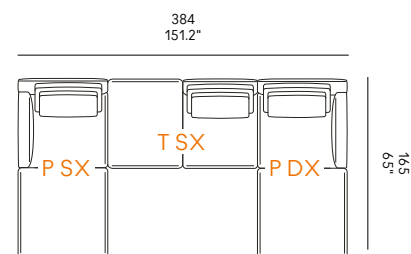

PROMEMORIA / REMINDER / RAPPEL / ERINNERUNG / RECORDATORIO

IT — Nell'ordine indicare il colore del telaio di alluminio
EN — When ordering, specify the color of the aluminium frame
FR — Dans la commande, indiquer la couleur du cadre en aluminium
DE — Bei der Bestellung ist die Farbe des Aluminiumrahmens anzugeben
ES — Al hacer el pedido, especifique el color del marco de aluminio

Vedi i colori telaio

08

profondità
depth
profondeur
Tiefe
profundidad

100 cm