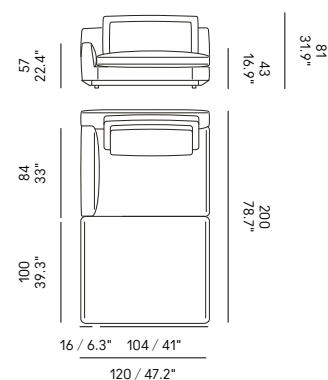

XSX

Cuscini inclusi Cushions included Coussins inclus Inklusive Kissen Cojines incluidos	Descrizione Description Description Beschreibung Descripción	Ecopelle Faux leather Simili cuir Kunstleder Ecopiel	Tessuto Fabric Tissu Stoff Tejido					Metraggio Metreage Métrage Stoffbedarf Metraje (roll H 140 cm)	Pelle Leather Cuir Leder Cuero			Metraggio Metreage Métrage Stoffbedarf Metraje (m²)
			C.O.M. Client's Own Material	Basic	Superior	Top	Exclusive		C.O.L. Client's Own Leather	Major	Luxury	
	Pouf Ottoman Pouf Pouf Pouf	A0447	B0447	C0447	D0447	E0447	F0447	m 6,6	G0447	H0447	K0447	m² 10,4
	fodera di ricambio spare cover houssse de rechangé erstzbezug funda de repuesto	A0448	B0448	C0448	D0448	E0448	F0448	m 6,6	G0448	H0448	K0448	m² 10,4
1x cm 104x45	Chaise Longue Chaise Longue Chaise Longue Chaise Longue Chaise Longue	A0449	B0449	C0449	D0449	E0449	F0449	m 9,8	G0449	H0449	K0449	m² 17,3
1x cm 94x36	fodera di ricambio spare cover houssse de rechangé erstzbezug funda de repuesto	A0450	B0450	C0450	D0450	E0450	F0450	m 9,8	G0450	H0450	K0450	m² 17,3
1x cm 104x45	Chaise Longue Chaise Longue Chaise Longue Chaise Longue Chaise Longue	A0451	B0451	C0451	D0451	E0451	F0451	m 9,8	G0451	H0451	K0451	m² 17,3
1x cm 94x36	fodera di ricambio spare cover houssse de rechangé erstzbezug funda de repuesto	A0452	B0452	C0452	D0452	E0452	F0452	m 9,8	G0452	H0452	K0452	m² 17,3