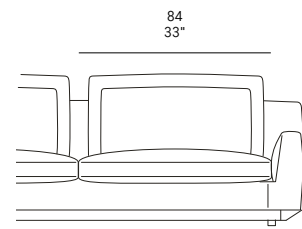

Cuscini di serie inclusi nel prezzo

Standard cushions included in the price

Coussins de série inclus dans le prix

Standardkissen im Preis inbegriffen

Cojines de serie incluidos en el precio

Divano Sofa	Dimensioni Dimensions	Codice Code	Per modulo For module	Note Note
*	84 x 45 x 15	PS_001	A, B, D, F, H, L, M, P, Q, T	per cuscino di seduta larghezza 84 cm for seat cushion width 84 cm pour coussin d'assise largeur 84 cm Für Sitzpolsterbreite 84 cm Para anchura de cojín de asiento 84 cm
	74 x 36 x 15	PS_101		
Ellington	104 x 45 x 15	PS_002	C, E, G, I, R, S, X	per cuscino di seduta larghezza 104 cm for seat cushion width 104 cm pour coussin d'assise largeur 104 cm Für Sitzpolsterbreite 104 cm Para anchura de cojín de asiento 104 cm
	94 x 36 x 15	PS_102		
◇	60 x 45 x 15	PS_003	B, D, G, H, M	Per composizioni ad angolo For corner compositions Pour les compositions d'angle Für Eckecomposition Para composiciones angular
	50 x 36 x 15	PS_103		

Larghezza seduta

Seating width

Largeur d'assise

Sitzbreite

Ancho de asiento

A, B, D, F, H, L, M, P, Q, T

C, E, G, I, R, S, X

Bracciolo H cm 43 - 16.9"
Armrest H cm 43 - 16.9"
Accoudoir H cm 43 - 16.9"
Apoyabrazos H cm 43 - 16.9"
Armlehne H cm 43 - 16.9"