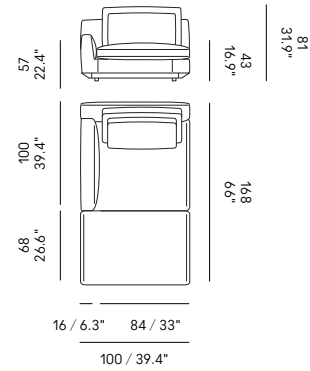

PROMEMORIA / REMINDER / RAPPEL / ERINNERUNG / RECORDATORIO

IT — Nell'ordine indicare il colore del telaio di alluminio
EN — When ordering, specify the color of the aluminium frame
FR — Dans la commande, indiquer la couleur du cadre en aluminium
DE — Bei der Bestellung ist die Farbe des Aluminiumrahmens anzugeben
ES — Al hacer el pedido, especifique el color del marco de aluminio

Vedi i colori telaio

Q SX

profondità
depth
profondeur
Tiefe
profundidad

100 cm