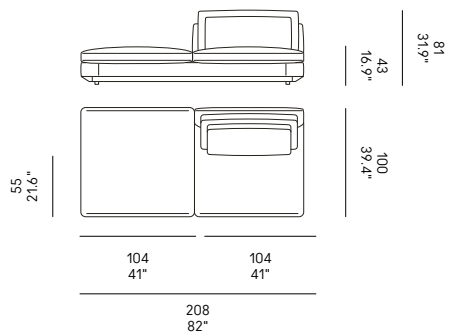

R SX

profondità
depth
profondeur
Tiefe
profundidad

100 cm