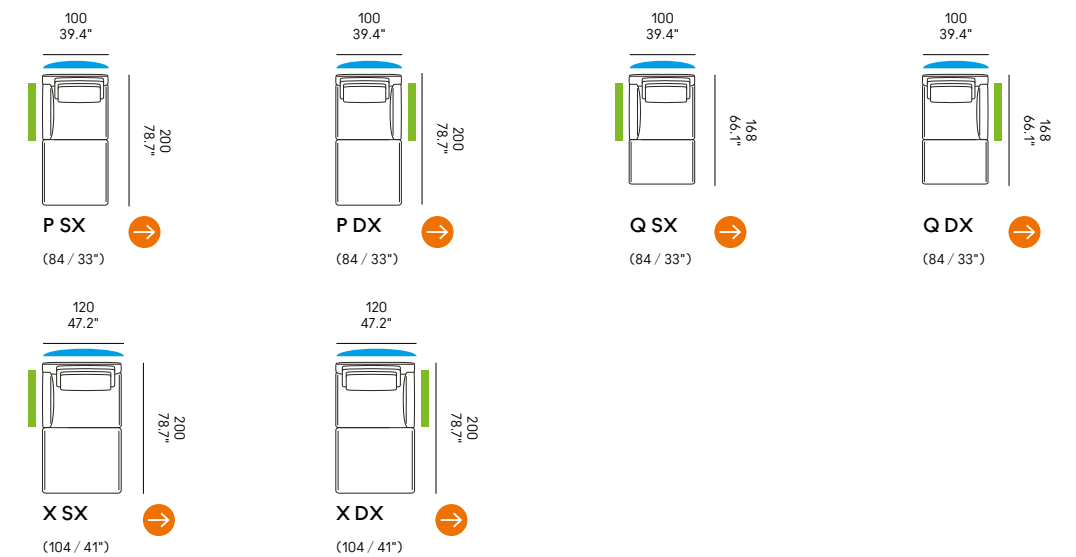

Chaise Longue
Chaise Longue
Chaise Longue
Chaise Longue
Chaise Longue