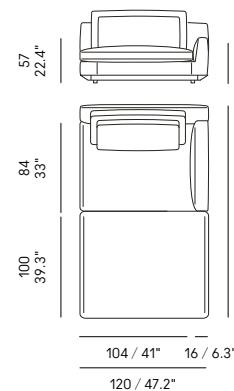

PROMEMORIA / REMINDER / RAPPEL / ERINNERUNG / RECORDATORIO

IT — Nell'ordine indicare il colore del telaio di alluminio
EN — When ordering, specify the color of the aluminium frame
FR — Dans la commande, indiquer la couleur du cadre en aluminium
DE — Bei der Bestellung ist die Farbe des Aluminiumrahmens anzugeben
ES — Al hacer el pedido, especifique el color del marco de aluminio

Vedi i colori telaio

WW

profondità
depth
profondeur
Tiefe
profundidad

100 cm

XDX

XSX