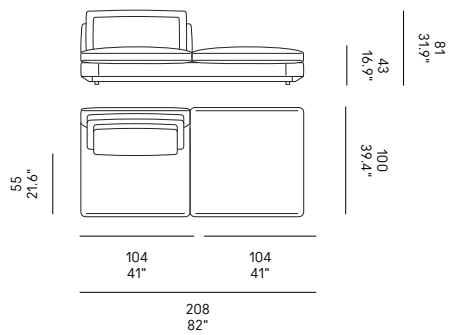

R DX

profondità
depth
profondeur
Tiefe
profundidad

100 cm