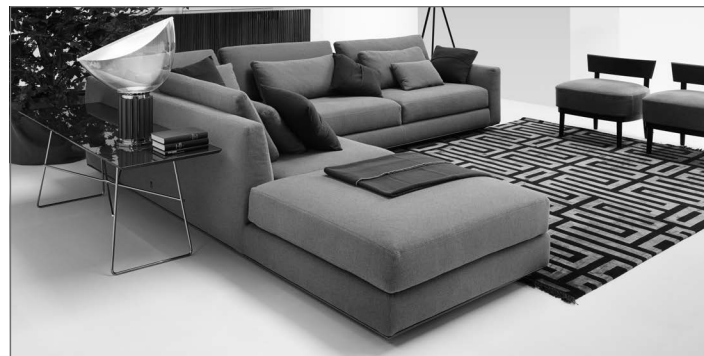

Vedi i colori telaio

WW

profondità
depth
profondeur
Tiefe
profundidad

100 cm

XDX

XSX

Cuscini inclusi Cushions included Coussins inclus Inklusive Kissen Cojines incluidos	Descrizione Description Description Beschreibung Descripción	Ecopelle Faux leather Simili cuir Kunstleder Ecopiel	Tessuto Fabric Tissu Stoff Tejido					Metraggio Metreage Métrage Stoffbedarf Metraje (roll H 140 cm)	Pelle Leather Cuir Leder Cuero			Metraggio Metreage Métrage Stoffbedarf Metraje (m²)
			C.O.M. Client's Own Material	Basic	Superior	Top	Exclusive		C.O.L. Client's Own Leather	Major	Luxury	
	Pouf Ottoman Pouf Pouf Pouf	A0447	B0447	C0447	D0447	E0447	F0447	m 6,6	G0447	H0447	K0447	m² 10,4
	fodera di ricambio spare cover houssse de rechangé erstzbezug funda de repuesto	A0448	B0448	C0448	D0448	E0448	F0448	m 6,6	G0448	H0448	K0448	m² 10,4
1x cm 104x45	Chaise Longue Chaise Longue Chaise Longue Chaise Longue Chaise Longue	A0449	B0449	C0449	D0449	E0449	F0449	m 9,8	G0449	H0449	K0449	m² 17,3
1x cm 94x36	fodera di ricambio spare cover houssse de rechangé erstzbezug funda de repuesto	A0450	B0450	C0450	D0450	E0450	F0450	m 9,8	G0450	H0450	K0450	m² 17,3
1x cm 104x45	Chaise Longue Chaise Longue Chaise Longue Chaise Longue Chaise Longue	A0451	B0451	C0451	D0451	E0451	F0451	m 9,8	G0451	H0451	K0451	m² 17,3
1x cm 94x36	fodera di ricambio spare cover houssse de rechangé erstzbezug funda de repuesto	A0452	B0452	C0452	D0452	E0452	F0452	m 9,8	G0452	H0452	K0452	m² 17,3