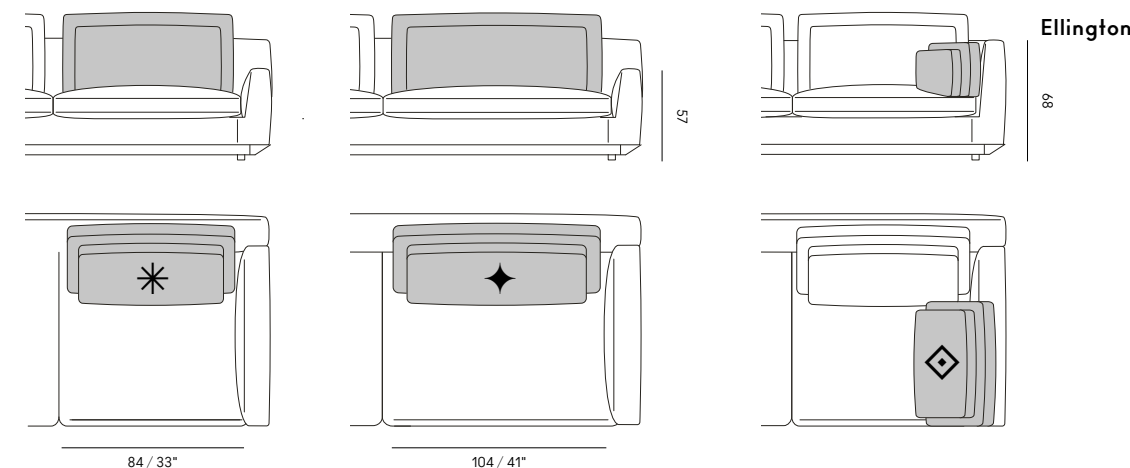

Cuscini di serie inclusi nel prezzo

Standard cushions included in the price

Coussins de série inclus dans le prix

Standardkissen im Preis inbegriffen

Cojines de serie incluidos en el precio

Divano Sofa	Dimensioni Dimensions	Codice Code	Per modulo For module	Note Note
*	84 x 45 x 15	PS_001	A, B, D, F, H, L, M, P, Q, T	per cuscino di seduta larghezza 84 cm for seat cushion width 84 cm pour coussin d'assise largeur 84 cm Für Sitzpolsterbreite 84 cm Para anchura de cojín de asiento 84 cm
	74 x 36 x 15	PS_101		
Ellington	104 x 45 x 15	PS_002	C, E, G, I, R, S, X	per cuscino di seduta larghezza 104 cm for seat cushion width 104 cm pour coussin d'assise largeur 104 cm Für Sitzpolsterbreite 104 cm Para anchura de cojín de asiento 104 cm
	94 x 36 x 15	PS_102		
◇	60 x 45 x 15	PS_003	B, D, G, H, M	Per composizioni ad angolo For corner compositions Pour les compositions d'angle Für Eckecomposition Para composiciones angular
	50 x 36 x 15	PS_103		