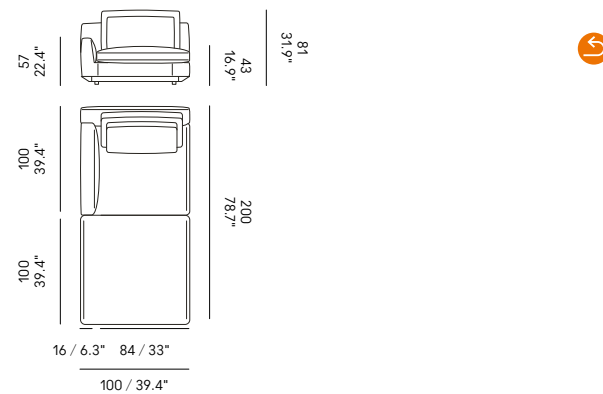

PSX

profondità
depth
profondeur
Tiefe
profundidad

100 cm