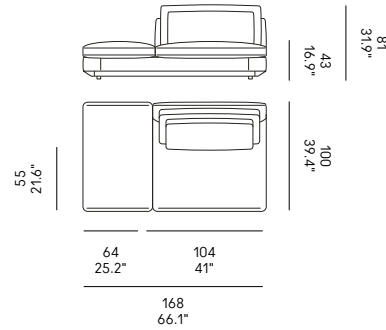

PROMEMORIA / REMINDER / RAPPEL / ERINNERUNG / RECORDATORIO

IT — Nell'ordine indicare il colore del telaio di alluminio
EN — When ordering, specify the color of the aluminium frame
FR — Dans la commande, indiquer la couleur du cadre en aluminium
DE — Bei der Bestellung ist die Farbe des Aluminiumrahmens anzugeben
ES — Al hacer el pedido, especifique el color del marco de aluminio

Vedi i colori telaio

SSX

profondità
depth
profondeur
Tiefe
profundidad

100 cm