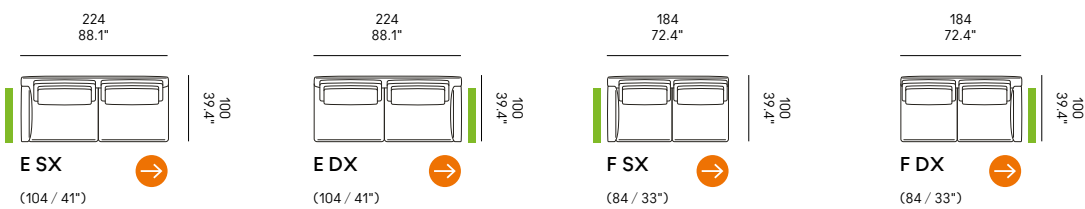

Terminale
End element
Terminal
Abschlusselement
Terminal