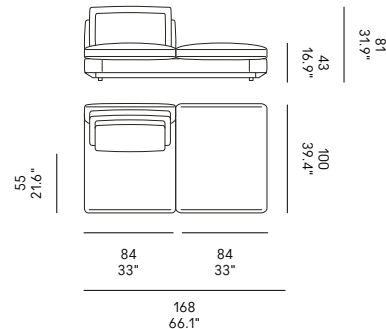

TDX

profondità
depth
profondeur
Tiefe
profundidad

100 cm