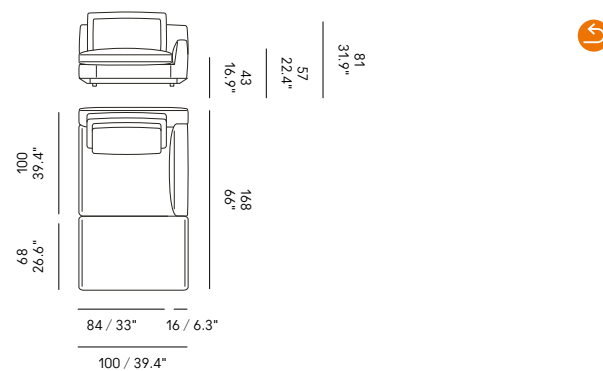

QDX

profondità
depth
profondeur
Tiefe
profundidad

100 cm

Cuscini inclusi Cushions included Coussins inclus Inklusive Kissen Cojines incluidos	Descrizione Description Description Beschreibung Descripción	Ecopelle Faux leather Simili cuir Kunstleder Ecopiel	Tessuto Fabric Tissu Stoff Tejido					Metraggio Metreage Métrage Stoffbedarf Metraje (roll H 140 cm)	Pelle Leather Cuir Leder Cuero			Metraggio Metreage Métrage Stoffbedarf Metraje (m²)
			C.O.M. Client's Own Material	Basic	Superior	Top	Exclusive		C.O.L. Client's Own Leather	Major	Luxury	
2x cm 84x45	Terminale Angolare Corner end element Terminal Angulaire Ecke Abschlusselement Terminal Angular	A0423	B0423	C0423	D0423	E0423	F0423	m 13,8	G0423	H0423	K0423	m² 24,2
2x cm 74x36												
1x cm 60x45	fodera di ricambio spare cover houssse de rechangé erstzbezug funda de repuesto	A0424	B0424	C0424	D0424	E0424	F0424	m 13,8	G0424	H0424	K0424	m² 24,2
1x cm 50x36												
1x cm 84x45	Chaise Longue Chaise Longue Chaise Longue Chaise Longue Chaise Longue	A0425	B0425	C0425	D0425	E0425	F0425	m 8,7	G0425	H0425	K0425	m² 15
1x cm 74x36												
1x cm 84x45	Chaise Longue Chaise Longue Chaise Longue Chaise Longue Chaise Longue	A0427	B0427	C0427	D0427	E0427	F0427	m 8,7	G0427	H0427	K0427	m² 15
1x cm 74x36												
1x cm 84x45	Chaise Longue Chaise Longue Chaise Longue Chaise Longue Chaise Longue	A0428	B0428	C0428	D0428	E0428	F0428	m 8,7	G0428	H0428	K0428	m² 15
1x cm 74x36												
1x cm 84x45	Chaise Longue Chaise Longue Chaise Longue Chaise Longue Chaise Longue	A0429	B0429	C0429	D0429	E0429	F0429	m 7,5	G0429	H0429	K0429	m² 12,7
1x cm 74x36												
1x cm 84x45	Chaise Longue Chaise Longue Chaise Longue Chaise Longue Chaise Longue	A0430	B0430	C0430	D0430	E0430	F0430	m 7,5	G0430	H0430	K0430	m² 12,7
1x cm 74x36