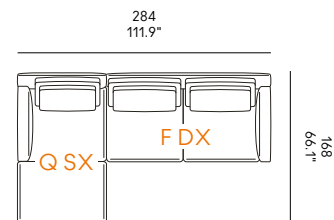

01

profondità
depth
profondeur
Tiefe
profundidad

100 cm