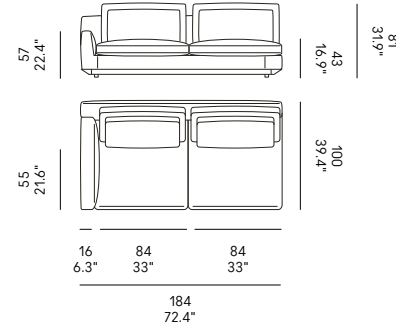

PROMEMORIA / REMINDER / RAPPEL / ERINNERUNG / RECORDATORIO

IT — Nell'ordine indicare il colore del telaio di alluminio
EN — When ordering, specify the color of the aluminium frame
FR — Dans la commande, indiquer la couleur du cadre en aluminium
DE — Bei der Bestellung ist die Farbe des Aluminiumrahmens anzugeben
ES — Al hacer el pedido, especifique el color del marco de aluminio

Vedi i colori telaio

FSX

profondità
depth
profondeur
Tiefe
profundidad

100 cm