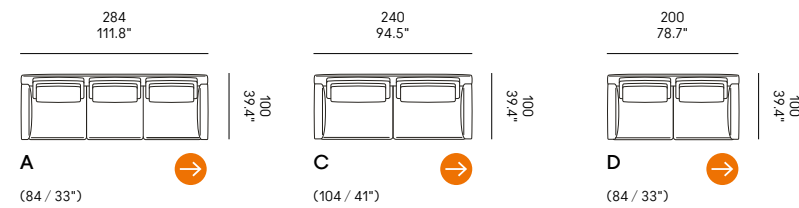

Cuscini di serie inclusi nel prezzo

Standard cushions included in the price

Coussins de série inclus dans le prix

Standardkissen im Preis inbegriffen

Cojines de serie incluidos en el precio

Divano Sofa	Dimensioni Dimensions	Codice Code	Per modulo For module	Note Note
*	84 x 45 x 15	PS_001	A, B, D, F, H, L, M, P, Q, T	per cuscino di seduta larghezza 84 cm for seat cushion width 84 cm pour coussin d'assise largeur 84 cm Für Sitzpolsterbreite 84 cm Para anchura de cojín de asiento 84 cm
	74 x 36 x 15	PS_101		
Ellington	104 x 45 x 15	PS_002	C, E, G, I, R, S, X	per cuscino di seduta larghezza 104 cm for seat cushion width 104 cm pour coussin d'assise largeur 104 cm Für Sitzpolsterbreite 104 cm Para anchura de cojín de asiento 104 cm
	94 x 36 x 15	PS_102		
◇	60 x 45 x 15	PS_003	B, D, G, H, M	Per composizioni ad angolo For corner compositions Pour les compositions d'angle Für Eckecomposition Para composiciones angular
	50 x 36 x 15	PS_103		

Larghezza seduta

Seating width

Largeur d'assise

Sitzbreite

Ancho de asiento

A, B, D, F, H, L, M, P, Q, T

C, E, G, I, R, S, X

Bracciolo H cm 43 - 16.9"
Armrest H cm 43 - 16.9"
Accoudoir H cm 43 - 16.9"
Apoyabrazos H cm 43 - 16.9"
Armlehne H cm 43 - 16.9"

Schienale H cm 68 - 26.7"
Backrest H cm 65 - 25.6"
Dossier H cm 68 - 26.7"
Respaldo H cm 68 - 26.7"
Rückenlehne H cm 68 - 26.7"

Divano
Sofa
Canapé
Sofas
Sofá

Centrale
Central
Central
Zentral
Central

Angolare
Corner
Angulaire
Eckelement
Angular