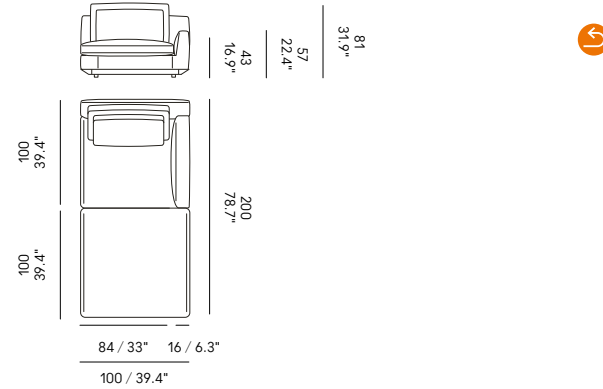

Vedi i colori telaio

MSX

profondità
depth
profondeur
Tiefe
profundidad

100 cm

PDX

profondità
depth
profondeur
Tiefe
profundidad

100 cm

PSX