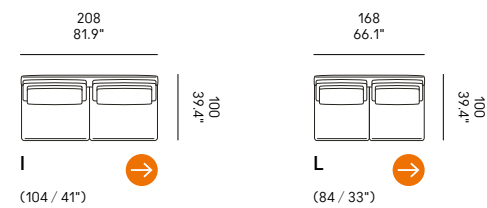

Cuscini di serie inclusi nel prezzo

Standard cushions included in the price

Coussins de série inclus dans le prix

Standardkissen im Preis inbegriffen

Cojines de serie incluidos en el precio

Divano Sofa	Dimensioni Dimensions	Codice Code	Per modulo For module	Note Note
*	84 x 45 x 15	PS_001	A, B, D, F, H, L, M, P, Q, T	per cuscino di seduta larghezza 84 cm for seat cushion width 84 cm pour coussin d'assise largeur 84 cm Für Sitzpolsterbreite 84 cm Para anchura de cojín de asiento 84 cm
	74 x 36 x 15	PS_101		
Ellington	104 x 45 x 15	PS_002	C, E, G, I, R, S, X	per cuscino di seduta larghezza 104 cm for seat cushion width 104 cm pour coussin d'assise largeur 104 cm Für Sitzpolsterbreite 104 cm Para anchura de cojín de asiento 104 cm
	94 x 36 x 15	PS_102		
◇	60 x 45 x 15	PS_003	B, D, G, H, M	Per composizioni ad angolo For corner compositions Pour les compositions d'angle Für Eckecomposition Para composiciones angular
	50 x 36 x 15	PS_103		

Larghezza seduta

Seating width

Largeur d'assise

Sitzbreite

Ancho de asiento

A, B, D, F, H, L, M, P, Q, T

C, E, G, I, R, S, X

Bracciolo H cm 43 - 16.9"
Armrest H cm 43 - 16.9"
Accoudoir H cm 43 - 16.9"
Apoyabrazos H cm 43 - 16.9"
Armlehne H cm 43 - 16.9"

Schienale H cm 68 - 26.7"
Backrest H cm 65 - 25.6"
Dossier H cm 68 - 26.7"
Respaldo H cm 68 - 26.7"
Rückenlehne H cm 68 - 26.7"

Divano
Sofa
Canapé
Sofas
Sofá

Centrale
Central
Central
Zentral
Central

Angolare
Corner
Angulaire
Eckelement
Angular