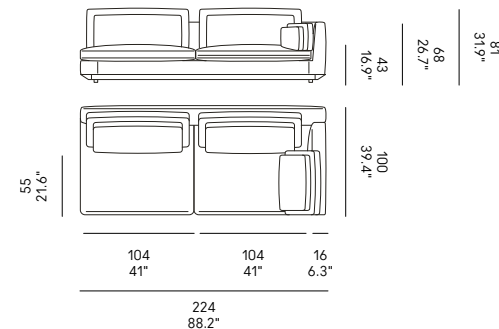

GSX

profondità
depth
profondeur
Tiefe
profundidad

100 cm