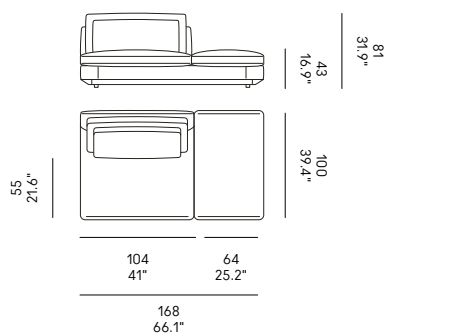

SDX

profondità
depth
profondeur
Tiefe
profundidad

100 cm

Cuscini inclusi Cushions included Coussins inclus Inklusive Kissen Cojines incluidos	Descrizione Description Description Beschreibung Descripción	Ecopelle Faux leather Simili cuir Kunstleder Ecopiel	Tessuto Fabric Tissu Stoff Tejido					Metraggio Metreage Métrage Stoffbedarf Metraje (roll H 140 cm)	Pelle Leather Cuir Leder Cuero			Metraggio Metreage Métrage Stoffbedarf Metraje (m²)
			C.O.M. Client's Own Material	Basic	Superior	Top	Exclusive		C.O.L. Client's Own Leather	Major	Luxury	
1x cm 84x45	Chaise Longue Chaise Longue Chaise Longue Chaise Longue Chaise Longue	A0431	B0431	C0431	D0431	E0431	F0431	m 7,5	G0431	H0431	K0431	m² 12,7
1x cm 74x36	fodera di ricambio spare cover houssede rechangé erstzbezug funda de repuesto	A0432	B0432	C0432	D0432	E0432	F0432	m 7,5	G0432	H0432	K0432	m² 12,7
1x cm 104x45	Terminale Centrale Central end element Terminal Central Zentral Abschlusselement Terminal Central	A0433	B0433	C0433	D0433	E0433	F0433	m 8,3	G0433	H0433	K0433	m² 15
1x cm 94x36	fodera di ricambio spare cover houssede rechangé erstzbezug funda de repuesto	A0434	B0434	C0434	D0434	E0434	F0434	m 8,3	G0434	H0434	K0434	m² 15
1x cm 104x45	Terminale Centrale Central end element Terminal Central Zentral Abschlusselement Terminal Central	A0435	B0435	C0435	D0435	E0435	F0435	m 8,3	G0435	H0435	K0435	m² 15
1x cm 94x36	fodera di ricambio spare cover houssede rechangé erstzbezug funda de repuesto	A0436	B0436	C0436	D0436	E0436	F0436	m 8,3	G0436	H0436	K0436	m² 15
1x cm 104x45	Terminale Centrale Central end element Terminal Central Zentral Abschlusselement Terminal Central	A0437	B0437	C0437	D0437	E0437	F0437	m 6,4	G0437	H0437	K0437	m² 10,4
1x cm 94x36	fodera di ricambio spare cover houssede rechangé erstzbezug funda de repuesto	A0438	B0438	C0438	D0438	E0438	F0438	m 6,4	G0438	H0438	K0438	m² 10,4