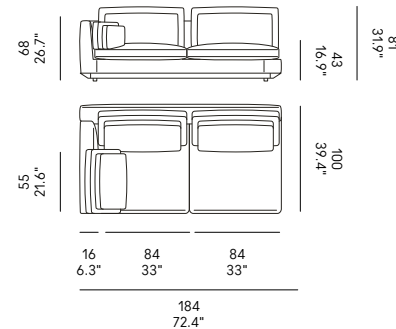

HDX

profondità
depth
profondeur
Tiefe
profundidad

100 cm

Cuscini inclusi Cushions included Coussins inclus Inklusive Kissen Cojines incluidos	Descrizione Description Description Beschreibung Descripción	Ecopelle Faux leather Simili cuir Kunstleder Ecopiel	Tessuto Fabric Tissu Stoff Tejido					Metraggio Metreage Métrage Stoffbedarf Metraje (roll H 140 cm)	Pelle Leather Cuir Leder Cuero			Metraggio Metreage Métrage Stoffbedarf Metraje (m²)
			C.O.M. Client's Own Material	Basic	Superior	Top	Exclusive		C.O.L. Client's Own Leather	Major	Luxury	
2x cm 84x45	Terminale End element Terminal Abschlusselement Terminal	A0407	B0407	C0407	D0407	E0407	F0407	m 11,5	G0407	H0407	K0407	m² 20,7
2x cm 74x36	fodera di ricambio spare cover housses de rechangé erstzbezug funda de repuesto	A0408	B0408	C0408	D0408	E0408	F0408	m 11,5	G0408	H0408	K0408	m² 20,7
2x cm 104x45	Angolare Corner Angulaire Eckelement Angular	A0409	B0409	C0409	D0409	E0409	F0409	m 13,8	G0409	H0409	K0409	m² 23
2x cm 94x36	fodera di ricambio spare cover housses de rechangé erstzbezug funda de repuesto	A0410	B0410	C0410	D0410	E0410	F0410	m 13,8	G0410	H0410	K0410	m² 23
1x cm 60x45	fodera di ricambio spare cover housses de rechangé erstzbezug funda de repuesto	A0411	B0411	C0411	D0411	E0411	F0411	m 13,8	G0411	H0411	K0411	m² 23
1x cm 50x36	fodera di ricambio spare cover housses de rechangé erstzbezug funda de repuesto	A0412	B0412	C0412	D0412	E0412	F0412	m 13,8	G0412	H0412	K0412	m² 23
2x cm 84x45	Angolare Corner Angulaire Eckelement Angular	A0413	B0413	C0413	D0413	E0413	F0413	m 11,5	G0413	H0413	K0413	m² 20,7
2x cm 74x36	fodera di ricambio spare cover housses de rechangé erstzbezug funda de repuesto	A0414	B0414	C0414	D0414	E0414	F0414	m 11,5	G0414	H0414	K0414	m² 20,7
1x cm 60x45	fodera di ricambio spare cover housses de rechangé erstzbezug funda de repuesto	A0414	B0414	C0414	D0414	E0414	F0414	m 11,5	G0414	H0414	K0414	m² 20,7
1x cm 50x36	fodera di ricambio spare cover housses de rechangé erstzbezug funda de repuesto	A0414	B0414	C0414	D0414	E0414	F0414	m 11,5	G0414	H0414	K0414	m² 20,7