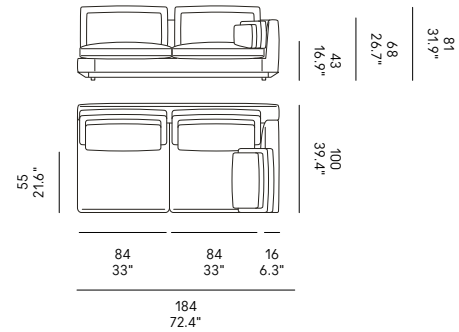

PROMEMORIA / REMINDER / RAPPEL / ERINNERUNG / RECORDATORIO

IT — Nell'ordine indicare il colore del telaio di alluminio
EN — When ordering, specify the color of the aluminium frame
FR — Dans la commande, indiquer la couleur du cadre en aluminium
DE — Bei der Bestellung ist die Farbe des Aluminiumrahmens anzugeben
ES — Al hacer el pedido, especifique el color del marco de aluminio

Vedi i colori telaio

HSX

profondità
depth
profondeur
Tiefe
profundidad

100 cm