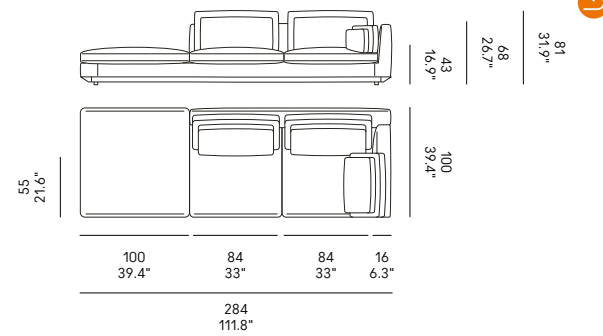

PROMEMORIA / REMINDER / RAPPEL / ERINNERUNG / RECORDATORIO

IT — Nell'ordine indicare il colore del telaio di alluminio
EN — When ordering, specify the color of the aluminium frame
FR — Dans la commande, indiquer la couleur du cadre en aluminium
DE — Bei der Bestellung ist die Farbe des Aluminiumrahmens anzugeben
ES — Al hacer el pedido, especifique el color del marco de aluminio

Vedi i colori telaio

MSX

profondità
depth
profondeur
Tiefe
profundidad

100 cm