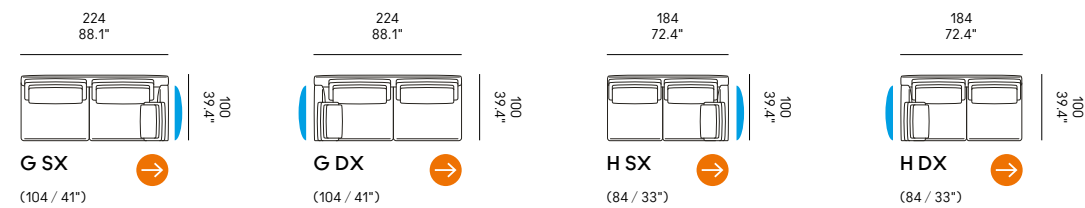

Cuscini di serie inclusi nel prezzo

Standard cushions included in the price

Coussins de série inclus dans le prix

Standardkissen im Preis inbegriffen

Cojines de serie incluidos en el precio

Divano Sofa	Dimensioni Dimensions	Codice Code	Per modulo For module	Note Note
*	84 x 45 x 15	PS_001	A, B, D, F, H, L, M, P, Q, T	per cuscino di seduta larghezza 84 cm for seat cushion width 84 cm pour coussin d'assise largeur 84 cm Für Sitzpolsterbreite 84 cm Para anchura de cojín de asiento 84 cm
	74 x 36 x 15	PS_101		
Ellington	104 x 45 x 15	PS_002	C, E, G, I, R, S, X	per cuscino di seduta larghezza 104 cm for seat cushion width 104 cm pour coussin d'assise largeur 104 cm Für Sitzpolsterbreite 104 cm Para anchura de cojín de asiento 104 cm
	94 x 36 x 15	PS_102		
◇	60 x 45 x 15	PS_003	B, D, G, H, M	Per composizioni ad angolo For corner compositions Pour les compositions d'angle Für Eckecomposition Para composiciones angular
	50 x 36 x 15	PS_103		

Larghezza seduta

Seating width

Largeur d'assise

Sitzbreite

Ancho de asiento

A, B, D, F, H, L, M, P, Q, T

C, E, G, I, R, S, X

Bracciolo H cm 43 - 16.9"
Armrest H cm 43 - 16.9"
Accoudoir H cm 43 - 16.9"
Apoyabrazos H cm 43 - 16.9"
Armlehne H cm 43 - 16.9"

Schienale H cm 68 - 26.7"
Backrest H cm 65 - 25.6"
Dossier H cm 68 - 26.7"
Respaldo H cm 68 - 26.7"
Rückenlehne H cm 68 - 26.7"

Divano
Sofa
Canapé
Sofas
Sofá

Centrale
Central
Central
Zentral
Central

Angolare
Corner
Angulaire
Eckelement
Angular