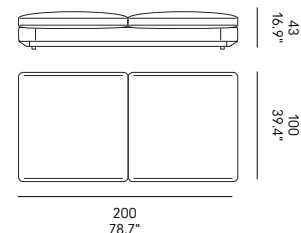

PROMEMORIA / REMINDER / RAPPEL / ERINNERUNG / RECORDATORIO

IT — Nell'ordine indicare il colore del telaio di alluminio
EN — When ordering, specify the color of the aluminium frame
FR — Dans la commande, indiquer la couleur du cadre en aluminium
DE — Bei der Bestellung ist die Farbe des Aluminiumrahmens anzugeben
ES — Al hacer el pedido, especifique el color del marco de aluminio

Vedi i colori telaio

WW

profondità
depth
profondeur
Tiefe
profundidad

100 cm