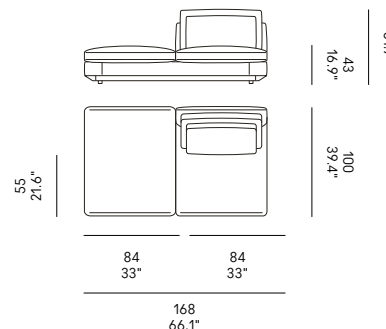

TSX

profondità
depth
profondeur
Tiefe
profundidad

100 cm

W

profondità
depth
profondeur
Tiefe
profundidad

100 cm

Cuscini inclusi Cushions included Coussins inclus Inklusive Kissen Cojines incluidos	Descrizione Description Description Beschreibung Descripción	Ecopelle Faux leather Simili cuir Kunstleder Ecopiel	Tessuto Fabric Tissu Stoff Tejido					Metraggio Metreage Métrage Stoffbedarf Metraje (roll H 140 cm)	Pelle Leather Cuir Leder Cuero			Metraggio Metreage Métrage Stoffbedarf Metraje (m²)
			C.O.M. Client's Own Material	Basic	Superior	Top	Exclusive		C.O.L. Client's Own Leather	Major	Luxury	
1x cm 104x45	Terminale Centrale Central end element Terminal Central Zentral Abschlusselement Terminal Central	A0439	B0439	C0439	D0439	E0439	F0439	m 6,4	G0439	H0439	K0439	m² 10,4
1x cm 94x36	fodera di ricambio spare cover houssse de rechangé erstzbezug funda de repuesto	A0440	B0440	C0440	D0440	E0440	F0440	m 6,4	G0440	H0440	K0440	m² 10,4
1x cm 84x45	Terminale Centrale Central end element Terminal Central Zentral Abschlusselement Terminal Central	A0441	B0441	C0441	D0441	E0441	F0441	m 7,9	G0441	H0441	K0441	m² 13,8
1x cm 74x36	fodera di ricambio spare cover houssse de rechangé erstzbezug funda de repuesto	A0442	B0442	C0442	D0442	E0442	F0442	m 7,9	G0442	H0442	K0442	m² 13,8
1x cm 84x45	Terminale Centrale Central end element Terminal Central Zentral Abschlusselement Terminal Central	A0443	B0443	C0443	D0443	E0443	F0443	m 7,9	G0443	H0443	K0443	m² 13,8
1x cm 74x36	fodera di ricambio spare cover houssse de rechangé erstzbezug funda de repuesto	A0444	B0444	C0444	D0444	E0444	F0444	m 7,9	G0444	H0444	K0444	m² 13,8
	Pouf Ottoman Pouf Pouf Pouf	A0445	B0445	C0445	D0445	E0445	F0445	m 3,7	G0445	H0445	K0445	m² 5,8
	fodera di ricambio spare cover houssse de rechangé erstzbezug funda de repuesto	A0446	B0446	C0446	D0446	E0446	F0446	m 3,7	G0446	H0446	K0446	m² 5,8