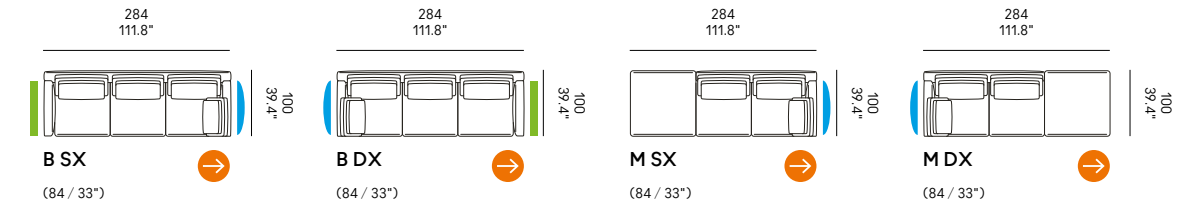

Terminale Angolare
Corner end element
Terminal Angulaire
Ecke Abschlusselement
Terminal Angular