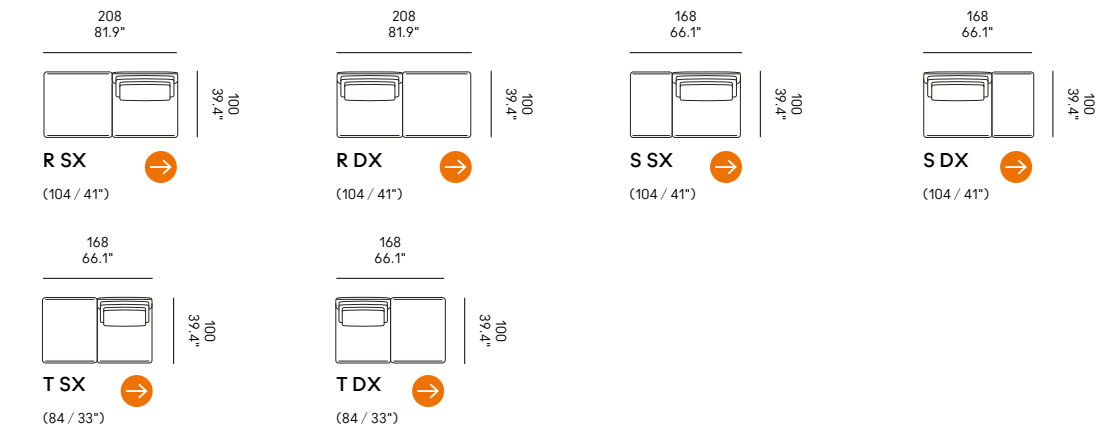

Larghezza seduta

Seating width

Largeur d'assise

Sitzbreite

Ancho de asiento

A, B, D, F, H, L, M, P, Q, T

C, E, G, I, R, S, X

Bracciolo H cm 43 - 16.9"
Armrest H cm 43 - 16.9"
Accoudoir H cm 43 - 16.9"
Apoyabrazos H cm 43 - 16.9"
Armlehne H cm 43 - 16.9"

Schienale H cm 68 - 26.7"
Backrest H cm 65 - 25.6"
Dossier H cm 68 - 26.7"
Respaldo H cm 68 - 26.7"
Rückenlehne H cm 68 - 26.7"

Divano
Sofa
Canapé
Sofas
Sofá

Centrale
Central
Central
Zentral
Central

Angolare
Corner
Angulaire
Eckelement
Angular

Terminale
End element
Terminal
Abschlusselement
Terminal

Terminale Angolare
Corner end element
Terminal Angulaire
Ecke Abschlusselement
Terminal Angular

Terminale Centrale
Central end element
Terminal Central
Zentral Abschlusselement
Terminal Central