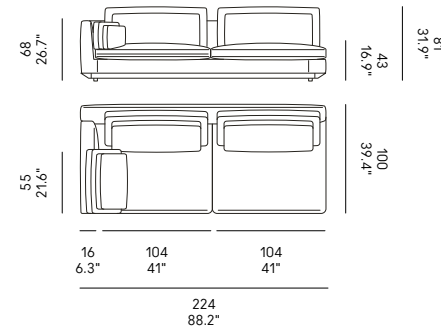

GDX

profondità
depth
profondeur
Tiefe
profundidad

100 cm