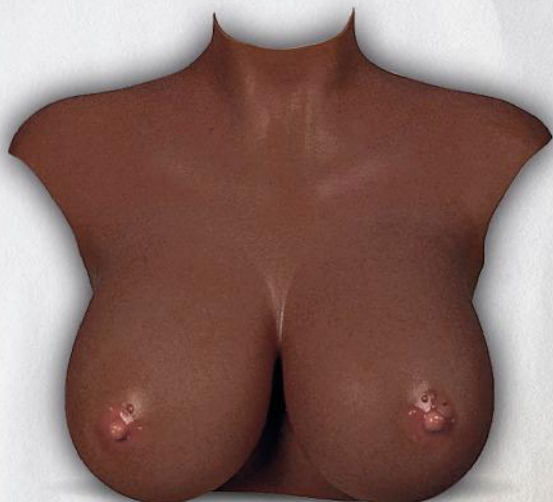

ULTRA REALISTIC BREAST FORM

XX-DREAMSTOYS Forma del seno ultra realistica nero taglia S | N. ARTICOLO.: 700000256439

Si sconsiglia l'uso di questo prodotto agli utenti che pesano più di 100 kg o sono più alti di 190 cm. C'è della polvere sul prodotto per mantenerlo asciutto. Tieni presente che non è sporco! Taglia: S (coppa C), Peso: 2,31 kg Circonferenza collo: 33 cm Lunghezza collo davanti: 11,5 cm Lunghezza collo: 13,5 cm Larghezza spalle: 35,5 cm Linea superiore del busto: 84 cm Linea sotto del busto: 75 cm Lunghezza totale: 37 cm.

XX-DREAMSTOYS Forma del seno ultra realistica nero taglia M | N. ARTICOLO.: 700000256440

Utenti di peso superiore a 100 kg o di altezza superiore a 190 cm l'uso di questo prodotto non è raccomandato. Taglia: M (coppa D), Peso: 2,65 kg Circonferenza collo: 33 cm Lunghezza collo davanti: 11,5 cm Lunghezza collo: 13,5 cm Larghezza spalle: 35,5 cm Linea busto superiore: 87 cm Linea sotto busto: 76 cm Lunghezza totale: 37 cm.

XX-DREAMSTOYS Forma del seno ultra realistica nero taglia L | N. ARTICOLO.: 700000256441

Utenti di peso superiore a 100 kg o di altezza superiore a 190 cm l'uso di questo prodotto non è raccomandato. Taglia: L (coppa E), Peso: 4,06 Kg Circonferenza collo: 33 cm Lunghezza collo davanti: 11,5 cm Lunghezza collo: 13,5 cm Larghezza spalle: 35,5 cm Parte superiore Linea del busto: 93,5 cm Sotto la linea del busto: 77,5 cm Lunghezza totale: 37 cm.

XX-DREAMSTOYS Forma del seno ultra realistica nero taglia XL | N. ARTICOLO.: 700000256442

Utenti di peso superiore a 105 kg o di altezza superiore a 195 cm l'uso di questo prodotto non è raccomandato. Taglia: XL (coppa H), Peso: 5,5 Kg Circonferenza collo: 36 cm Lunghezza collo davanti: 12 cm Lunghezza collo: 13,5 cm Larghezza spalle: 49 cm Top Linea del busto: 104 cm Sotto la linea del busto: 88 cm Lunghezza totale: 42 cm.