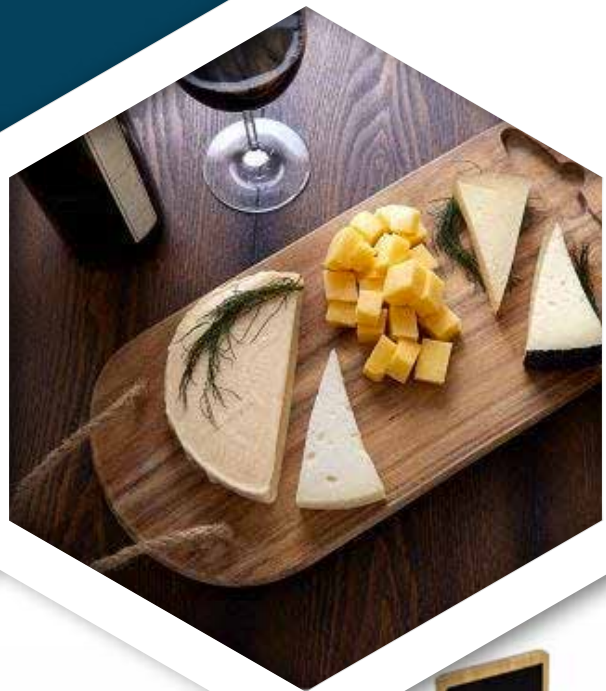

7 X 19.5 CM

COCINA

TABLA DE QUESOS
A2511

OVAL

TABLA DE QUESOS DE BAMBÚ
OVALADA CON RANURA PARA CUCHILLO.
INCLUYE: 1 CUCHILLO DE ACERO
INOXIDABLE CON MANGO DE CERÁMICA.

26 X 21CM

TABLA DE QUESOS
HO 068

CHEDDAR