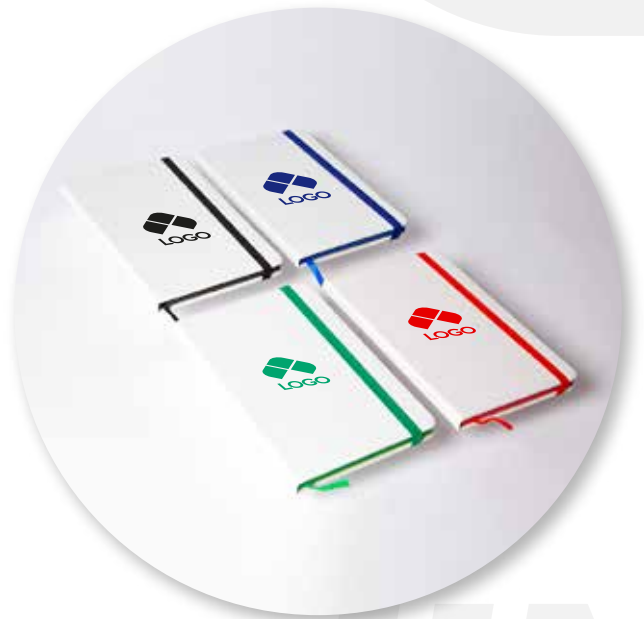

14.1 X 21.1CM

LIBRETA
21162

ATENAS

LIBRETA CON CUBIERTA DURA DE PU TEXTURIZADO, BANDA ELÁSTICA, SEPARADOR Y 80 HOJAS RAYADAS. RECOMENDAMOS GRABAR EN LÁSER PARA QUE SU LOGO DESTAPE A COLOR.

14.1 X 21.1CM

LIBRETA
20543

EBBA

LIBRETA CON CUBIERTA DURA DE PU, BANDA ELÁSTICA, SEPARADOR, 80 HOJAS RAYADAS Y SOBRE PORTA DOCUMENTOS.

14.2 X 21.1CM

LIBRETA
21648

SOHO

LIBRETA CON CUBIERTA DURA DE PU. CANTO, BANDA ELÁSTICA Y SEPARADOR DEL MISMO COLOR, 80 HOJAS RAYADAS Y SOBRE PORTA DOCUMENTOS. RECOMENDAMOS IMPRIMIR EN TERMOGRABADO PARA QUE SU LOGO DESTAPE A COLOR.