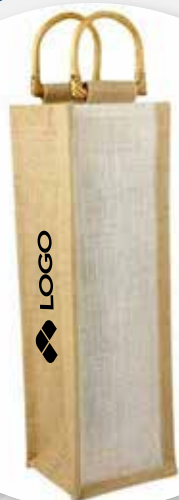

MOLORI

BOLSA CURPIEL PORTA BOTELLAS CON
BROCHE METÁLICO IMANTADO.

10 X 41 X 10.5 CM

LOGO

BASE PARA VINOS
BAR 004

LOUDI

ESPACIO PARA UNA BOTELLA.
CON FUNCIÓN DE PORTA BOTELLAS.

10.9 X 40 CM

PORTABOTELLAS
BAR 009

VILNA

SET DE PORTA BOTELLAS Y SACACORCHOS
CON NAVAJA Y DESTAPADOR.
INTERIOR TÉRMICO.
INCLUYE CORREA.

12 X 31 CM

LOGO

ESTUCHE PARA VINOS
86400

PALERMO

INTERIOR PLASTIFICADO.
AGARRADERAS DE MADERA.