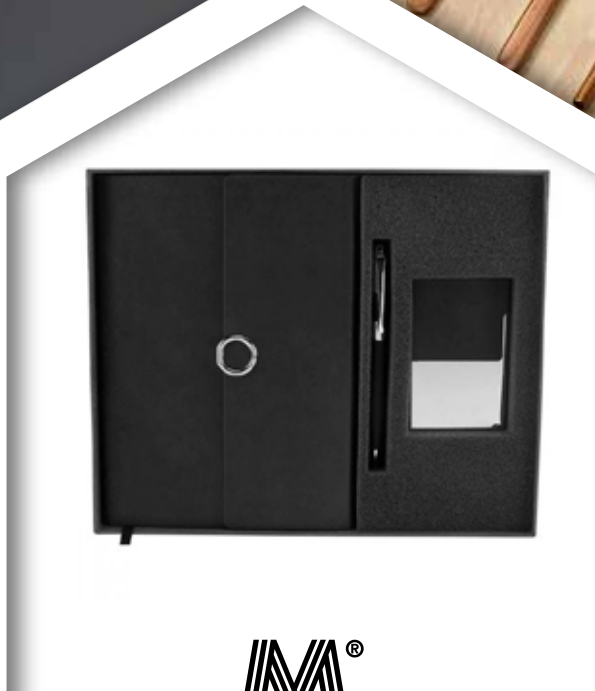

HOGAR OFICINA