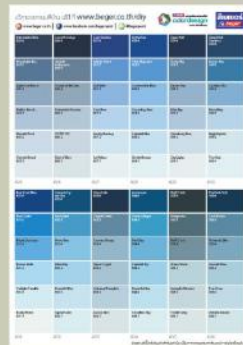

For Exterior & Interior

เฉดสีแนะนำ สำหรับทาภายนอก

					
OW-5-2 Screen Star	OW-3-2 Grace's Smile	OW-5-3 Morning Song	OW-4-3 Warm Welcome	OW-4-2 Sweet Silence	OW-5-1 Bedouin Sand
					
135-1 Baltic Black	139-1 Carbon Coal	134-1 Black Eyed Beauty	158-1 Jamila	OW-3-1 Banister Beige	176-1 Dogwood Flower
					
143-1 Grand Forks	141-1 Knight's Night	131-2 Grey Rain	160-1 Greek Islands	161-2 Aged Lace	186-2 Big Blush
					
139-2 Calla Lilly	135-2 Chapel Spire	141-2 Silver Side	159-3 Antiqua	158-3 Aged Linen	184-2 Chocolate Cream
					
144-2 Misty Windowpane	139-3 Slip of Silver	141-3 Splinter of Silver	157-3 Carriage House	162-3 Arlons Linen	183-2 Dewey Rose
					
143-2 Sierra Grande	135-3 Mineral Mine	141-4 Shiny Nickel	165-4 Drift Away	158-4 Summer Town	183-3 Gypsy Jewels
					
142-2 Silver Streak	139-4 Silver Wood	140-3 Antique Pewter	160-5 Dry Pine Needles	198-3 Baked Clay	185-3 Bird's Nest
					
144-4 Casteel Gray	139-5 Suit of Armor	140-4 Castlegate	159-5 And Sow Forth	200-5 Sydney	184-4 Earth Works
					
144-5 Cloud Gray	141-5 Inniswood	140-5 Thorwood	199-5 Dancing Deer	197-4 Barely Beige	185-5 Mission Rock
					
139-6 Brooks Gray	135-6 Big Ben	140-6 Bravura	198-6 Josh Bark	186-5 Brick Dust	187-6 Red Jasper

178-5
Log Jam

172-5
Hazel's Eyes

168-5
Gold Field

081-5
Bay Laurel

155-5
My Garden

044-5
Dusty Teal Haze

183-5
Reddened Clay

178-6
Saddlebag Brown

170-6
Galleon Gold

078-6
Olive Leaf

148-6
Cutting Garden

036-6
The Dark Side

BeYours.

Be You, Be Different !

ปฏิกิริยาทุกทฤษฎีสีให้คุณกล้าที่จะแตกต่าง
อย่างมีสไตล์เลือกสีที่ใช้กับ
Beger BeYours... Be You, Be Different!

▼ Beger Smart Designer

โปรแกรมออกแบบสีบ้าน เปิดกว้างให้คุณมีซอแนต์แมกซ์คู่สีตามรสนิยม
ด้วยตัวเองดาวน์โหลดได้ที่ www.beger.co.th และพิมพ์ Smart Designer
ลงในช้อก้นหาสินค้า

▼ Beger Digital Fandeck

ดาวน์โหลดไฟล์เจดสีดิจิทัลจอลากเบเยอร์ กับเจดสีทั้งหมดกว่า 1,248 เจดสีได้ที่
<https://www.beger.co.th/product/126/Beger-Digital-Fandeck>