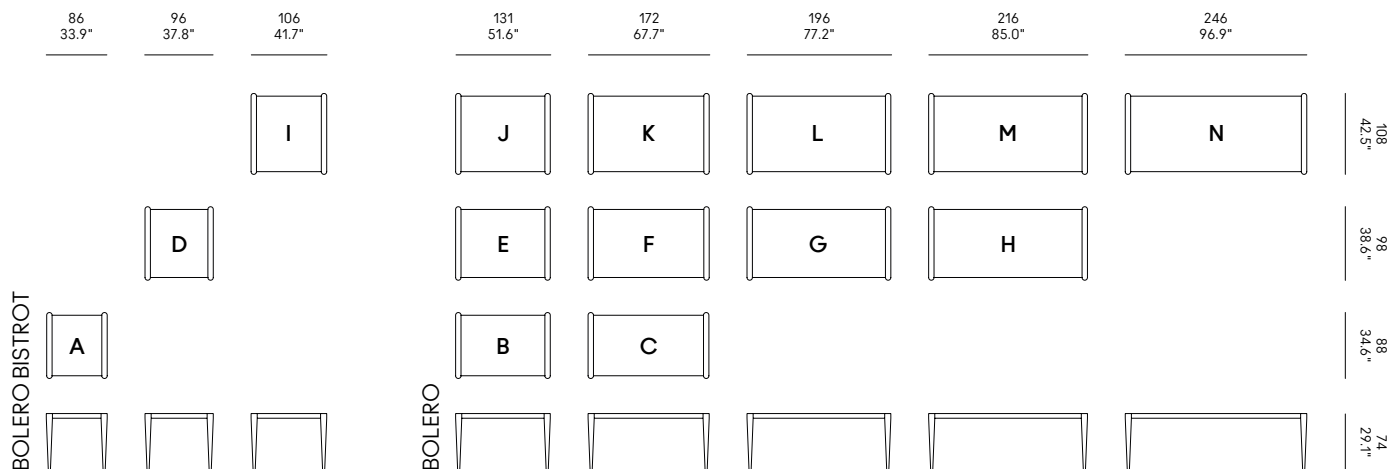

ES – Pies y terminaciones metálicas. En los extremos de la mesa, en la parte superior e inferior, hay decoraciones en nogal Canaletto o roble natural. Sobre fabricado en Fenix, un material innovador, obtenido mediante nanotecnologías que lo hacen antihuellas, reparable a partir de micro-rayas, apto para el contacto con alimentos.

+++
I tavoli che in estensione superano i 239 cm possono presentare una leggera flessione del piano, che rientra negli standard di qualità accettati.

+++
Tables that extend beyond 239 cm may have a slight bending of the top, which falls within accepted quality standards.

+++
Les tables dont l'extension dépasse 239 cm peuvent présenter une légère flexion du plateau, ce qui est conforme aux normes de qualité reconnues.

+++
Tische, die länger als 239 cm sind, können eine leichte Biegung der Platte aufweisen, die den anerkannten Qualitätsstandards entspricht.

+++
Las mesas que en extensión superan los 239 cm pueden presentar una ligera flexión del plano que está dentro de los límites de los estándares de calidad aceptados.