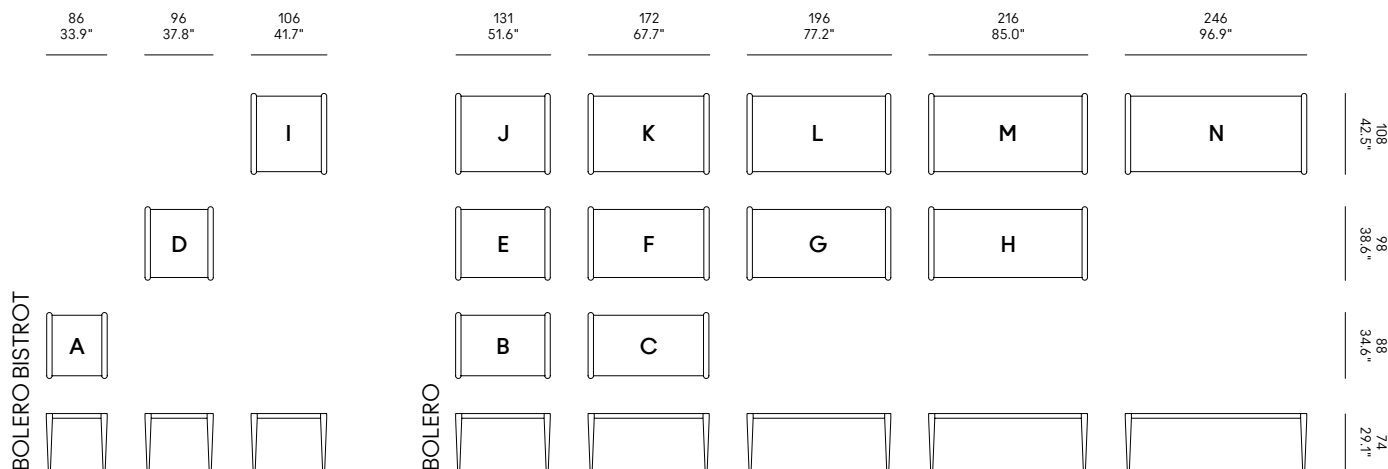

+++
Las mesas que en extensión superan los 239 cm pueden presentar una ligera flexión del plano que está dentro de los límites de los estándares de calidad aceptados.

PIANO TOP PLATEAU TISCHPLATTE SOBRE		Fenix Nero Fenix Black Fenix Noir Fenix Schwarz Fenix Negro RAL Design 000 25 00 Arpa 0720 Nero Ingo CP0091		NERO / BLACK	
GAMBE LEGS PIEDS BEINE PATAS		Laccato nero Black lacquered Laqué noir Schwarz lackiert Lacado negro		NERO / BLACK	
TERMINALI ENDS EXTRÉMITÉS TISCHENDEN TERMINALES		Noce canaletto Walnut Noyer Nussbaum Nogal		Rovere naturale Natural oak Chêne naturel Eiche natur Roble natural CP0131	
LARGHEZZA TAVOLO TABLE WIDTH LARGEUR DE LA TABLE TISCHBREITE ANCHO DE LA MESA		LARGHEZZA PIANO TOP WIDTH LARGEUR DE LA TABLE PLATTEBREITE ANCHO DEL SOBRE		LUNGHEZZA LENGTH LONGUEUR LÄNGE LONGITUD	
cm 88 34.6"	cm 80 31.5"	A cm 86 33.9"	FFNNN088X086	FFNRN088X086	
		B cm 131 51.6"	FFNNN088X131	FFNRN088X131	
		C cm 172 67.7"	FFNNN088X172	FFNRN088X172	
cm 98 38.6"	cm 90 35.4"	D cm 96 37.8"	FFNNN098X096	FFNRN098X096	
		E cm 131 51.6"	FFNNN098X131	FFNRN098X131	
		F cm 172 67.7"	FFNNN098X172	FFNRN098X172	
		G cm 196 77.2"	FFNNN098X196	FFNRN098X196	
		H cm 216 85.0"	FFNNN098X216	FFNRN098X216	
cm 108 42.5"	cm 100 39.4"	I cm 106 41.7"	FFNNN108X106	FFNRN108X106	
		J cm 131 51.6"	FFNNN108X131	FFNRN108X131	
		K cm 172 67.7"	FFNNN108X172	FFNRN108X172	
		L cm 196 77.2"	FFNNN108X196	FFNRN108X196	
		M cm 216 85.0"	FFNNN108X216	FFNRN108X216	
		N cm 246 96.9"	FFNNN108X246	FFNRN108X246	