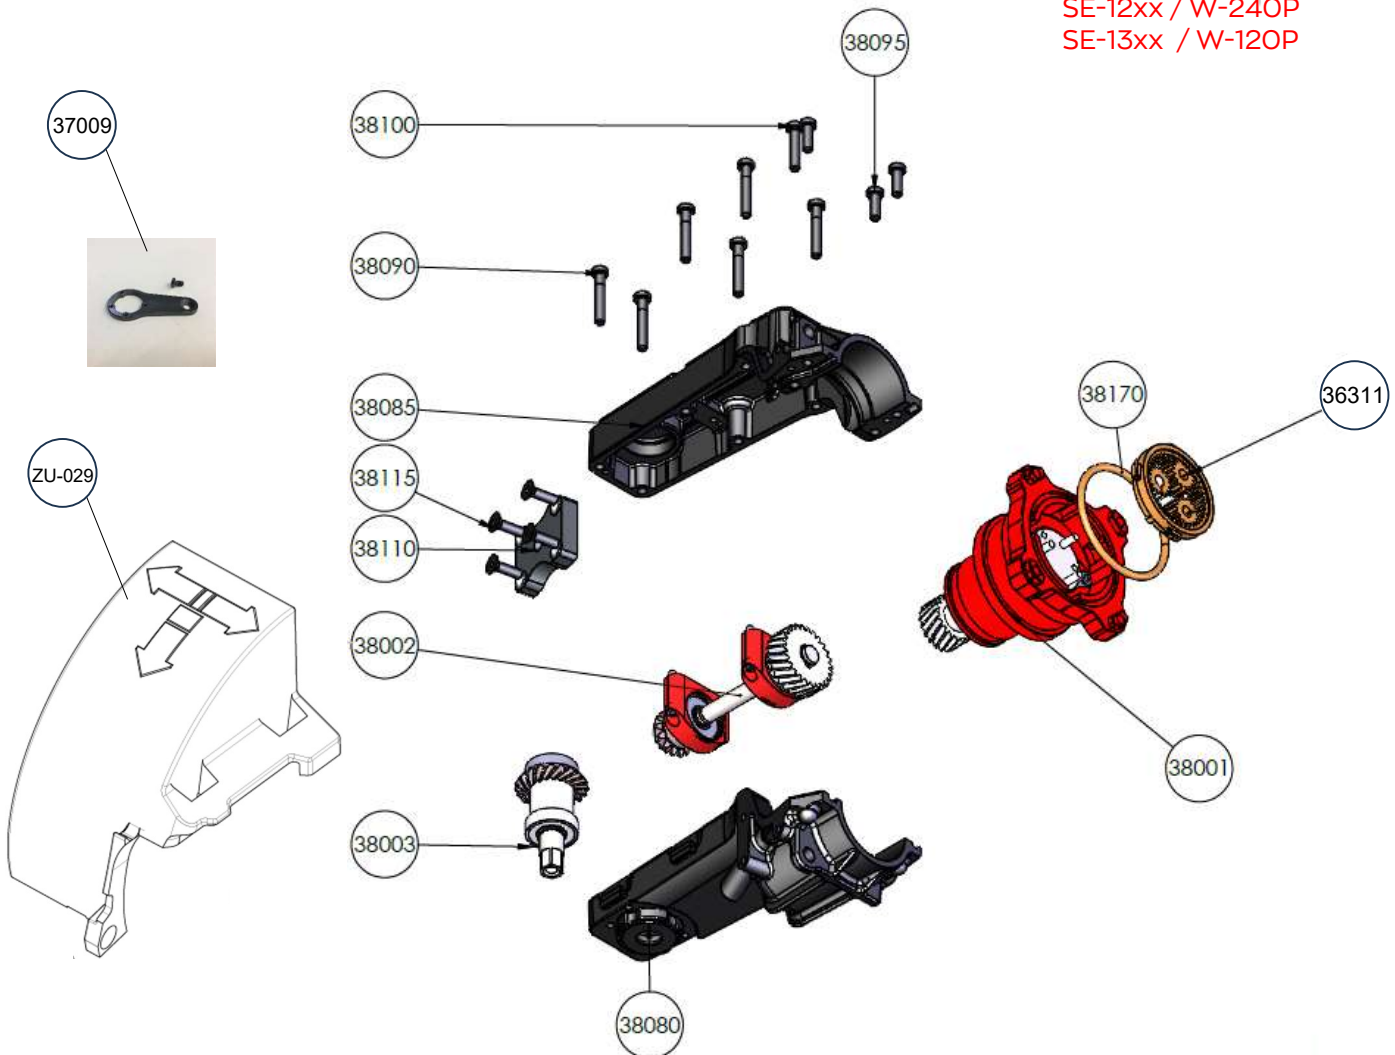

BRISTLE BLASTER® ELECTRIC (PLANETARY GEAR)

EXPLODED VIEW AND SPARE PART LIST

SE-12xx / W-240P
SE-13xx / W-120P

| Art.-Nr. | EN / Description | DE / Bezeichnung |
|----------|---------------------------------|--------------------------------|
| ZU-029 | Protection Cover | Schutzhaube |
| 37009 | Arm for Accelerator Bar | Arm für Beschleunigungsstab |
| 38001 | Planetary gear housing | Planetengetriebe-Gehäuse |
| 38002 | Drive shaft of planetary gear | Antrieb zu Planetengetriebe |
| 38003 | Output shaft of planetary gear | Abtrieb zu Planetengetriebe |
| 38080 | Fronthead housing, left | Front-Gehäuse, links |
| 38085 | Fronthead housing, right | Front-Gehäuse, rechts |
| 38090 | Screw M4x25, Torx, 6 pcs. | Schraube M4x25, Torx, 6 Stk. |
| 38095 | Screw M4x 12, Torx, 3 pcs. | Schraube M4x 12, Torx, 3 Stk. |
| 38100 | Screw M4x20, Torx, 1 pc. | Schraube M4x20, Torx, 1 Stk. |
| 38110 | Mounting plate for handle | Montageplatte für Handgriff |
| 38115 | Screw M4x14, Allen bolt, 4 pcs. | Schraube M4x14, Inbus, 4 Stk. |
| 36311 | Planetary gear | Planetengetriebe |
| 38170 | Sealing ring, for gear housing | Dichtring für Planetengetriebe |

BRISTLE BLASTER® ELECTRIC (PLANETARY GEAR)

EXPLODED VIEW AND SPARE PART LIST

| Art.-Nr. Item Code | DE / Bezeichnung | EN / Description |
|-----------------------|---|---|
| 37015-2 | Kohlebürsten/-halter für 120V, schwarz, Paar | Carbon brushes / carbon brush holder for 120V, black, pair |
| 37017-2 | Kohlebürsten/-halter für 240V, weiß, Paar | Carbon brushes / carbon brush holder for 240V, white, pair |
| 31207 | Antivibrationshandgriff | Anti-Vibration Handle |
| 38000 | Getriebe-Einheit Planetengetriebe, kompl. | Gear unit, planetary gear, complete |