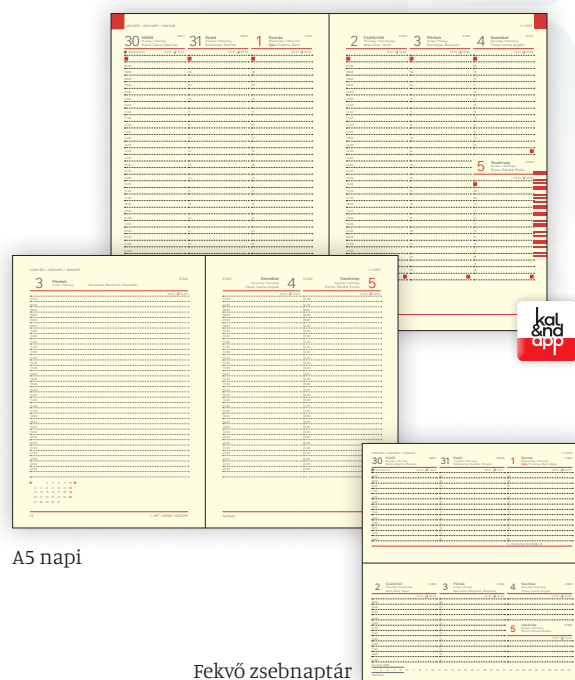

B5 heti

A5 napi

Fekvő zsebnaptár

Választható borítószínek: barna A-001 kék A-004 világoskék A-044 korallpiros A-00K lila A-00L menta A-00T

Választható naptárbelső (a terjedlem részletes leírása a 67-68., 71. oldalon található):

CIKKSZÁM	MEGNEVEZÉS	MÉRET	BEOSZTÁS	TERJEDELEM	LAPSZÍNE	KÖTÉSZET
C021A	Ace A5 napi	150×210 mm	1 nap / oldal, félórás, 7.00–23.00	352 oldal	Chamois lap, szürke-vörös nyomás	Elöl-hátul szivacsos fedlap*, cérnafűzés, jelzőszalag, oromszegő, sarokperforálás*, színes térkép *kivéve zsebnaptár
C011A	Ace B5 heti	170×245 mm	1 hét / oldalpár, félórás, 7.00–23.00	144 oldal		
C030A	Ace fekvő zseb	170×95 mm	1 hét / oldalpár, órás, 8.00–16.00	144 oldal