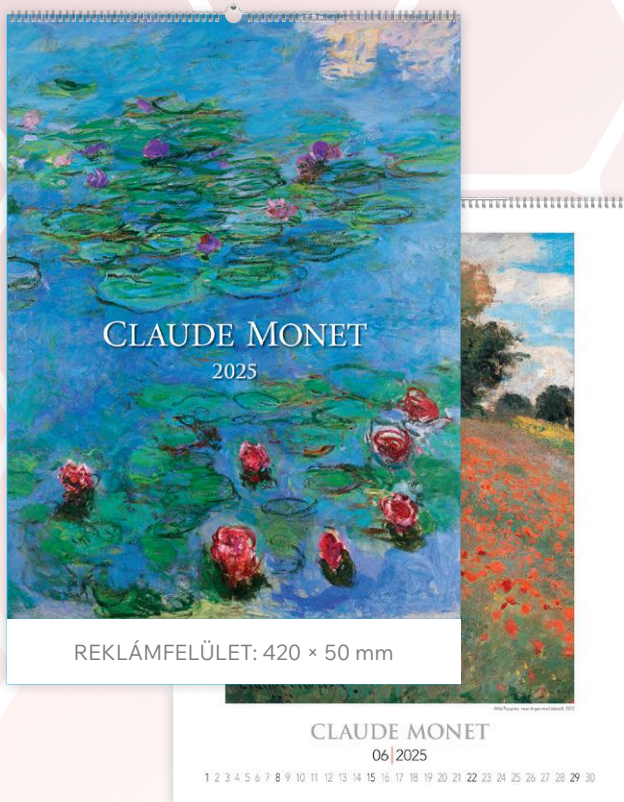

KÉPES TERVEZŐNAPTÁRAK	134
------------------------------	-----

LEMEZNAPTÁRAK	135
----------------------	-----

MÁGNESES NAPTÁRAK	143
--------------------------	-----

CLAUDE MONET

T9600-01A ● nemzetközi naptárháló ● 14 lapos kivitel ● papír: 140 g ● lapméret: 420 x 560 mm ● reklámfelület: 420 x 50 mm