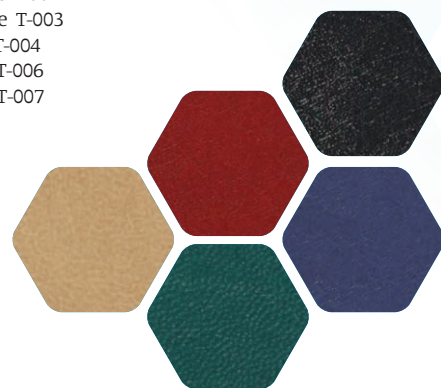

Egyediesítési ötletek, cégesítés:

- *vak-, prés- vagy szitanyomással a klapnira*