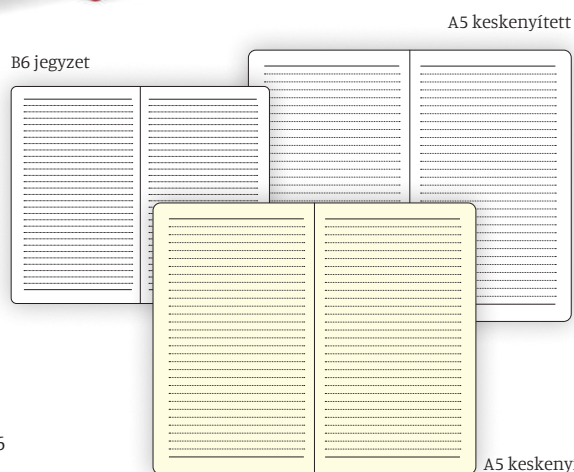

RAINBOW

Fehér vagy chamois tömbös vonalas, sarokkerékített jegyzetfüzet átfogó gumival az alábbi méretekben:

T165R A5 keskenyített notebook

T166R B6 notebook

C165R A5 keskenyített notebook

Választható borítószínek:

T165R: piros R-00P bordó R-002 pink R-00E világos zöld R-006

T166R: piros R-00P bordó R-002 fekete R-003 kék R-004
pink R-00E világos zöld R-006

C165R: piros R-002 fekete R-003 fehér R-00F kék R-004
világoskék R-044

RAINBOW NEON

Fehér tömbös vonalas, sarokkerékített jegyzetfüzet átfogó gumival az alábbi méretekben:

T165R A5 keskenyített notebook

T166R B6 notebook

Választható borítószínek: narancs R-0NN pink R-0NE zöld R-0N6

A borító emblémázása:

- vaknyomás
- présfólianyomás
- szitanyomás

További szolgáltatásaink:

- névnyomás
- fémsarok
- egyedi szakszöveg

Választható naptárbelső (a terjedelem részletes leírása a 72. oldalon található):

CIKKSZÁM	MEGNEVEZÉS	MÉRET	TERJEDELEM	LAP SZÍNE	KÖTÉSZET
T165R	Rainbow A5 keskenyített jegyzet	127×210 mm	144 oldal	Fehér lap, szürke nyomás	Sarokkerékített kemény fedlap, cérnafűzés, jelzőszalag, oromszegő
T166R	Rainbow B6 jegyzet	120×170 mm	144 oldal		
C165R	Rainbow A5 keskenyített jegyzet	127×210 mm	144 oldal	Chamois lap, szürke nyomás