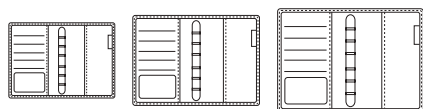

425

Divatos díszvarrással, bőrhatású műbőrből készült, mágneses patenttel záródó kalendárium.

A borító belső ábrázolása (S méret):

A borító egyediesítési lehetőségei:

- présfólia- vagy vaknyomás
- névnyomás, monogram

Választható borítószínek S méretnél: 001 - barna-kék 003 - fekete-szürke 004 - kék-piros

Ebből a típusból csak ez a méret kapható (a terjedelem bővebb leírása a 13. oldalon):

CIKKSZÁM	MEGNEVEZÉS	BORÍTÓ ANYAGA	ZÁRÓDÁS	TOKMÉRET (kb.)	LAPMÉRET	BEOSZTÁS	TERJEDELEM	LAPSZÍNE
SS425	S425 Saturnus	műbőr	patent	100 × 150 mm	78 × 129 mm	1 hét / oldalpár	99 lap	fehér

228

Kifejezetten hölgyeknek ajánlott, divatos színekben készült, bedugófülrel záródó műbőr kalendárium.

A borító belső ábrázolása (S, M, L méret):

A borító egyediesítési lehetőségei:

- présfólia- vagy vaknyomás
- névnyomás, monogram

Választható borítószínek: zöld - 006 – csak L méret pink - 00E – csak M, L méret lila - 00L

Választható méretek (a terjedelem részletes leírása a 13. oldalon található):

CIKKSZÁM	MEGNEVEZÉS	BORÍTÓ ANYAGA	ZÁRÓDÁS	TOKMÉRET (kb.)	LAPMÉRET	BEOSZTÁS	TERJEDELEM	LAPSZÍNE
SS228	S228 Saturnus	műbőr	bedugófül	100 × 150 mm	78 × 129 mm	1 hét / oldalpár	99 lap	chamois
SM228	M228 Saturnus	műbőr	bedugófül	130 × 190 mm	95 × 168 mm	1 hét / oldalpár	99 lap	chamois
SL228	L228 Saturnus	műbőr	bedugófül	180 × 240 mm	146 × 210 mm	1 hét / oldalpár	99 lap	chamois