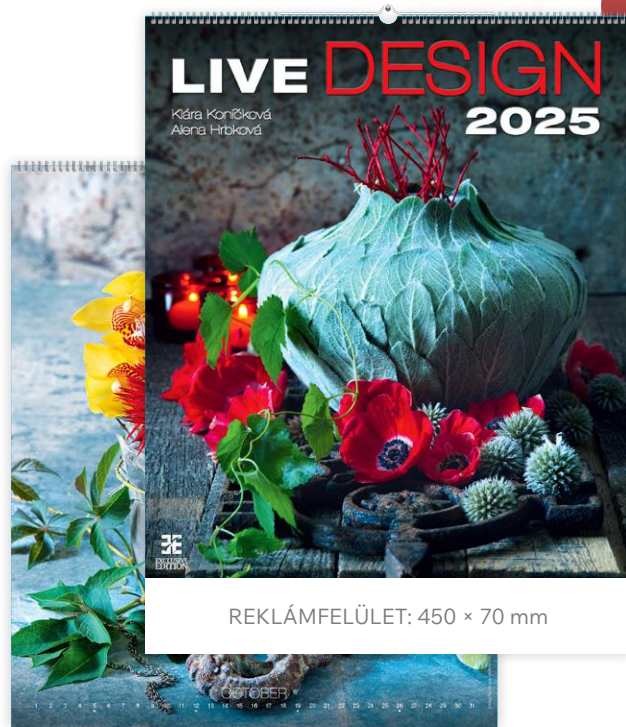

REKLÁMFELÜLET: 450 × 70 mm

LIVE DESIGN

T9100-03A ◆ nemzetközi naptárháló ◆ 14 lapos kivitel ◆ papír: 140 g ◆ lapméret: 450 × 520 mm ◆ reklámfelület: 450 × 70 mm