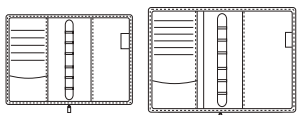

227

Sportos megjelenésű, prégelt felületű műbőrből, praktikus, cipzáras zárózással készült kalendárium.

A borító belső ábrázolása (M, L méret):

A borító egyediesítési lehetőségei:

- présfólia- vagy vaknyomás
- névnyomás, monogram