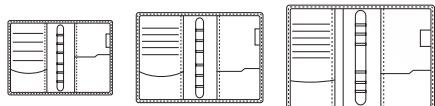

212

Simított felületű, marhabőrből készült, patenttal záródó kalendárium.

A borító belső ábrázolása (S, M, L méret):

A borító egyediesítési lehetőségei:

- szita-, présfólia- vagy vaknyomás
- névnyomás, monogram