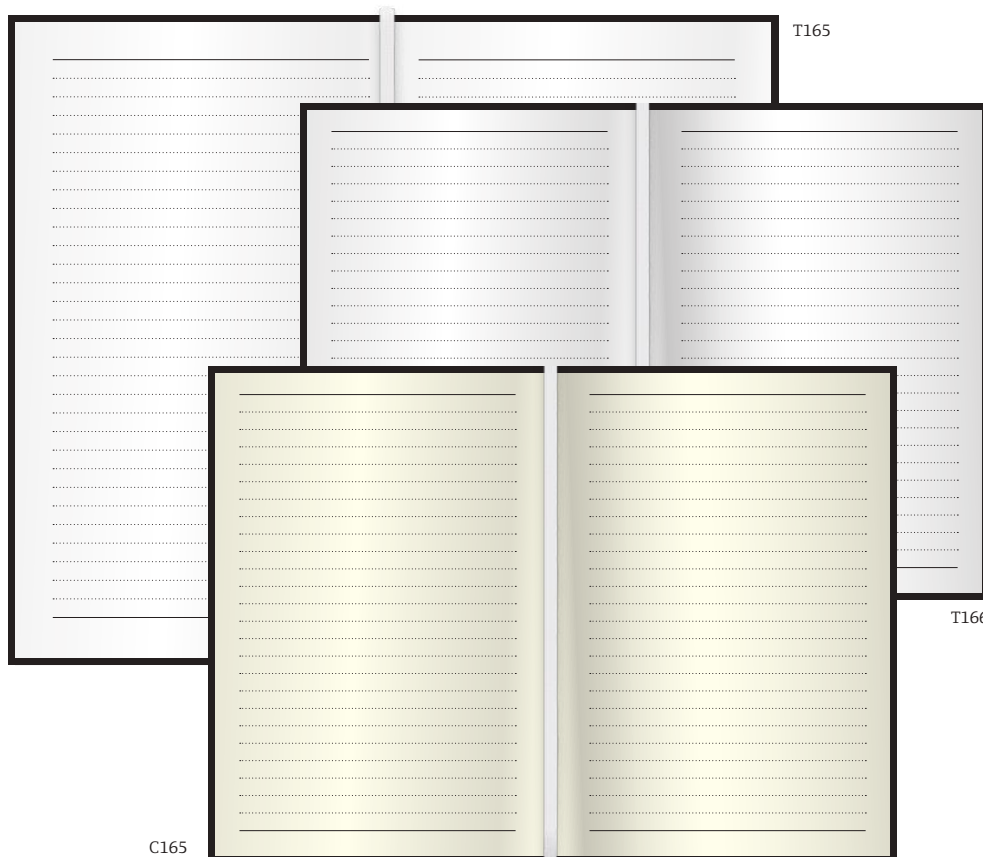

T165

T166

C165