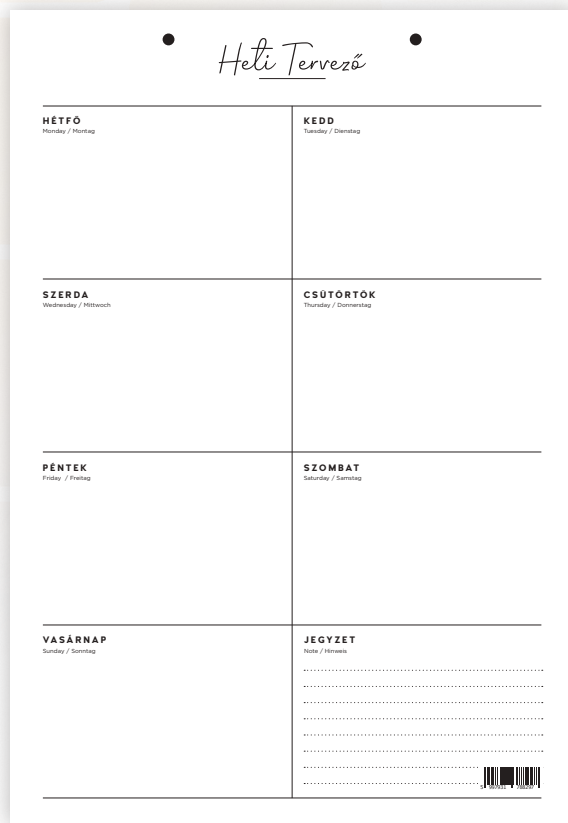

001

002

004

003

TOPTIMER

CIKKSZÁM	MEGNEVEZÉS	MÉRET	SZÁLLÍTÁSI MÉRET	REKLÁMFELÜLET	TÖMB NYOMÁSA	KÖTÉSZET
T1110	T111 Bianco heti tervező	340 × 440 mm	340 × 440 mm	—	fekete	26 lapos téphető tömb, lyukasztott

FALINAPTÁRAK