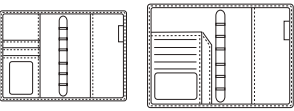

A borító egyediesítési lehetőségei:

- szita-, présfólia- vagy vaknyomás
- névnyomás, monogram

Választható borítószínek: 001 - szürke-barna 004 - szürke-kék
006 - szürke-zöld 008 - szürke-szürke 00E - szürke-lazac

Választható méretek (a terjedelem részletes leírása a 13. oldalon található):

CIKKSZÁM	MEGNEVEZÉS	BORÍTÓ ANYAGA	ZÁRÓDÁS	TOKMÉRET (kb.)	LAPMÉRET	BEOSZTÁS	TERJEDELEM	LAPSZÍNE
SM229	M229 Saturnus	szövethatású PU	rejtett mágnes	130 × 190 mm	95 × 168 mm	1 hét / oldalpár	99 lap	chamois
SL229	L229 Saturnus	szövethatású PU	rejtett mágnes	180 × 240 mm	146 × 210 mm	1 hét / oldalpár	99 lap	chamois

SATURNUS