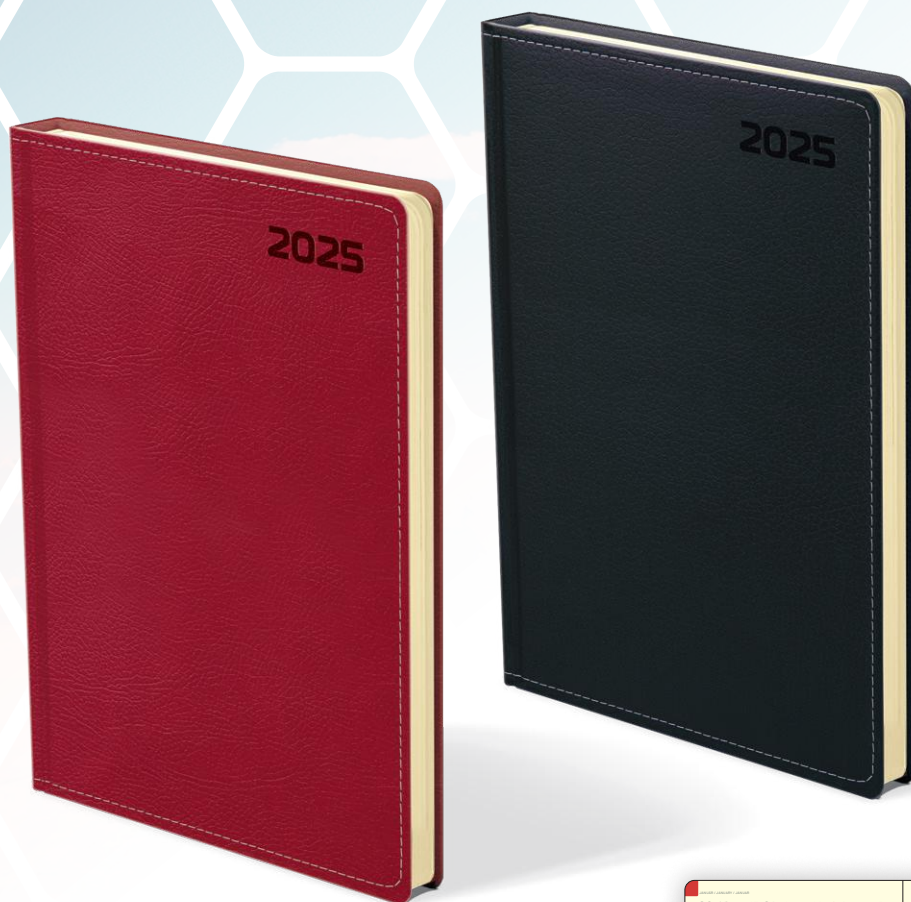

Joy B6 heti	56
Joy B6 napi	58
Joy fekvő zseb	60
Joy álló zseb	61

TÁRGYALÁSI NAPLÓ

Traditional	62
Classic	63
Groovy	63

NOTEBOOK

Rainbow	64
Spektrum	65

NAPTÁR BELSŐK

B5 napi naptár	66
B6 napi naptár	66
A5 napi naptár	67
A4 heti naptár	68
B5 heti naptár	68
Csak nőknek A5 heti naptár	69
A5 (keskenyített) heti naptár	69
A5 heti naptár	70
B6 heti naptár	70
Mini zsebnaptár	71
Álló zsebnaptár	71
Fekvő zsebnaptár	71
A4 és B5 tárgyalási napló	72
Notebook	72