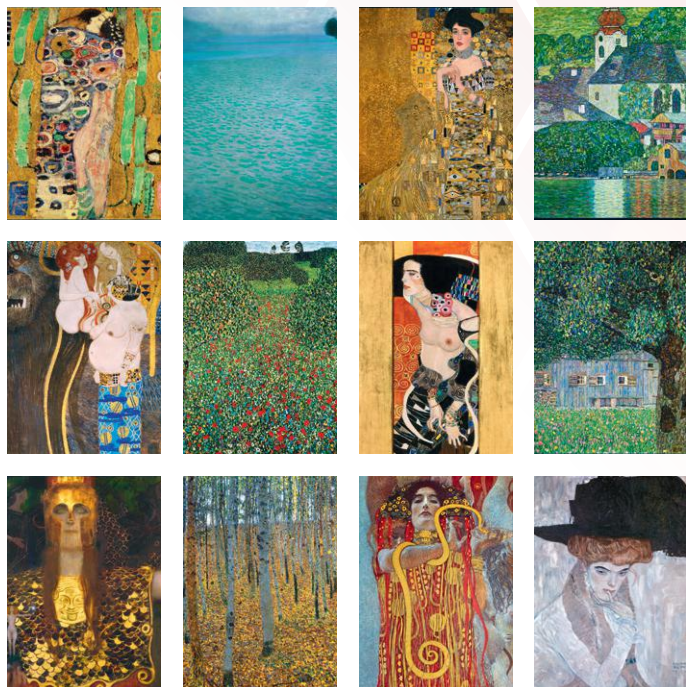

A borító és minden második lap arany fóliázással készült, kiemelve Klimt „aranykorszakát”.