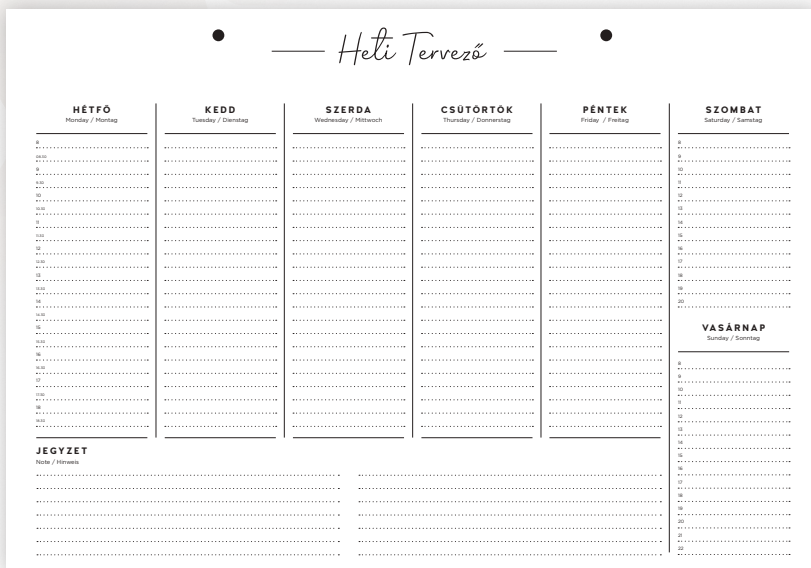

001

002

004

003

TOPTIMER

CIKKSZÁM	MEGNEVEZÉS	MÉRET	SZÁLLÍTÁSI MÉRET	REKLÁMFELÜLET	TÖMB NYOMÁSA	KÖTÉSZET
T1110	T111 Bianco heti tervező	340 × 440 mm	340 × 440 mm	—	fekete	26 lapos téphető tömb, lyukasztott

FALINAPTÁRAK