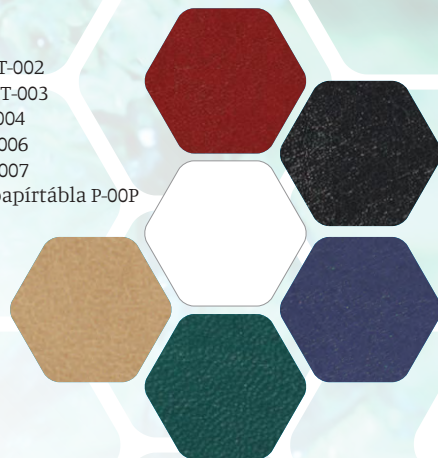

T541T

T542T

T543T

bordó T-002
fekete T-003
kék T-004
zöld T-006
bézs T-007
fehér papírtábla P-00P

HAVONTA 1 HOSSZÚ LAP!

Egyediesítési ötletek, cégesítés:

- *egyedi color borítólap*
- *12+1 db Ön által küldött fotóval*
- *vak-, présfólia- illetve szitanyomás a táblára*
- *reklámfelület: 330 × 40 mm*