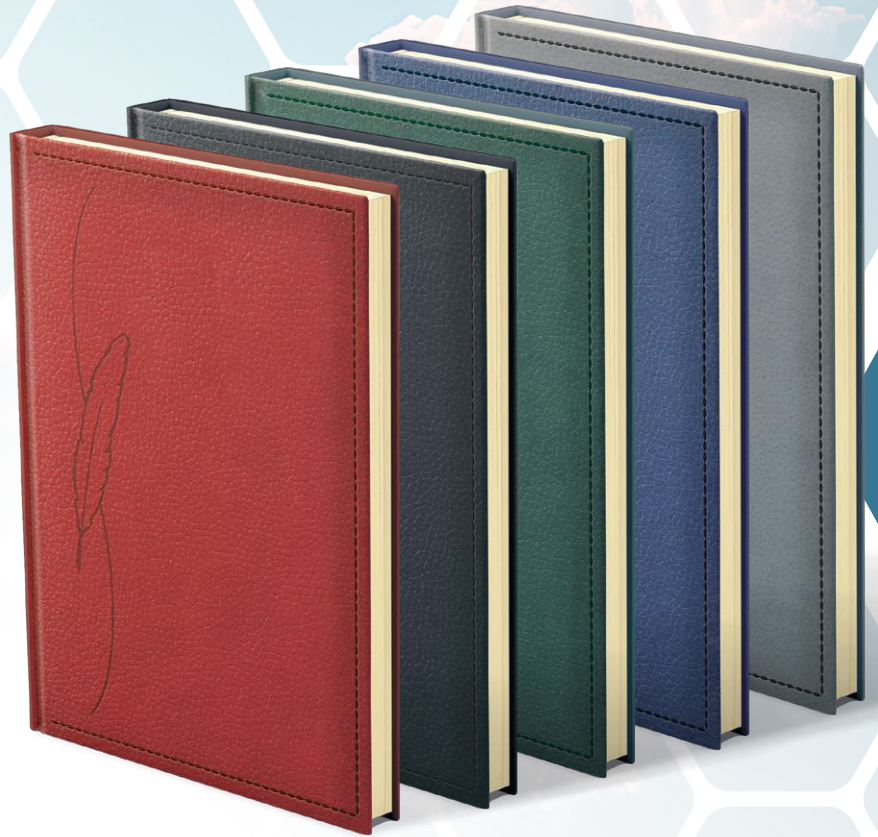

CLASSIC

Választható borítószínek: bordó C-002 fekete C-003 kék C-004 szürke C-005 zöld C-006

GROOVY

Választható borítószínek: kék-kék-szürke G-445 antracit-piros-szürke G-825 bordó-fehér-kék G-2F4
kék-ezüst-kék G-4C4 antracit-ezüst-bordó G-8C2

Választható naptárbelső (a terjedlem részletes leírása a 72. oldalon található):

CIKKSZÁM	MEGNEVEZÉS	MÉRET	TERJEDELEM	LAPSZÍNE	KÖTÉSZET
C162C	Classic B5 tárgyalási napló	170×245 mm	144 oldal	Chamois lap, szürke-vörös nyomás	Elöl-hátul szivacsos fedlap, cérnafűzés, jelzőszalag, oromszegő, sarokperforálás, színes térkép
T162G	Groovy B5 tárgyalási napló	170×245 mm	144 oldal	Fehér lap, szürke-kék nyomás