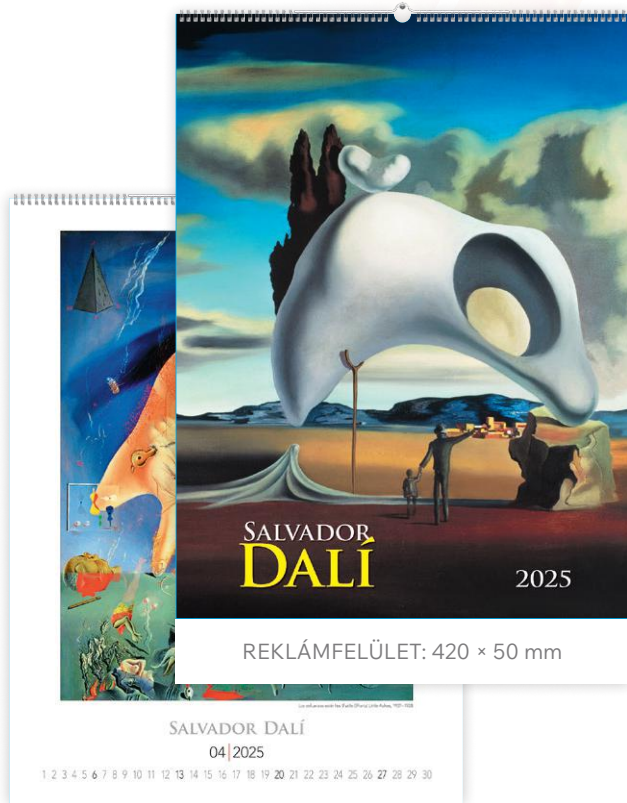

VINCENT VAN GOGH

T9600-03A ◆ nemzetközi naptárháló ◆ 14 lapos kivitel ◆ papír: 140 g ◆ lapméret: 420 × 560 mm ◆ reklámfelület: 420 × 50 mm

Egyediesítési ötlet:

- szitanyomás a hátkartonra