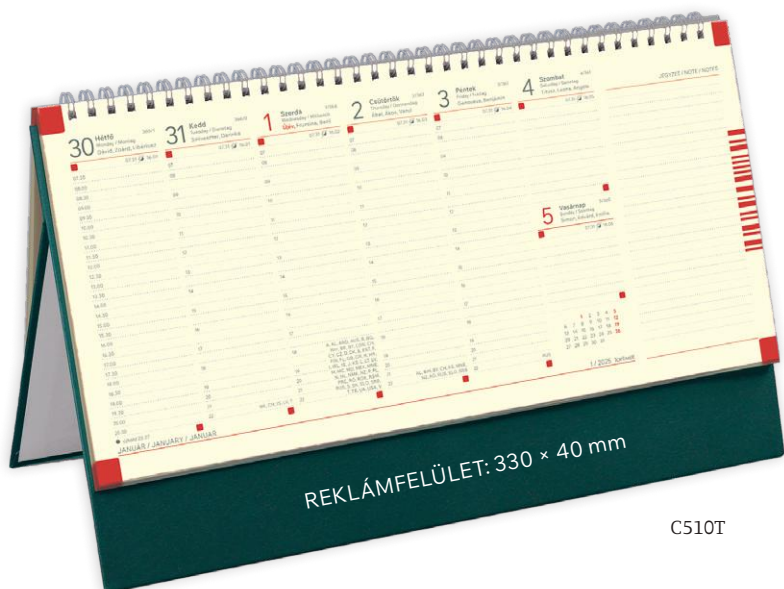

C051 ÁLLÓ ASZTALI NAPTÁR / PERFORÁLT JEGYZETTÖMBÖS

chamois (krémszínű) tömb, névnapok • műbőr álló tábla • heti beosztás • 54 lap • tömbméret: 325 × 155 mm

- összesítő éves naptár (aktuális + következő)
- nemzetközi ünnepek, napkelte, napnyugta, holdfázisok jelölése
- naptárbeosztás: 6.00–22.00, 8.00–18.00 óráig félórás beosztással
- egyoldalas nyomás, szürke-vörös színnel
- letéphető jegyzettömb

bordó T-002
fekete T-003
kék T-004
zöld T-006
bézs T-007

C510T