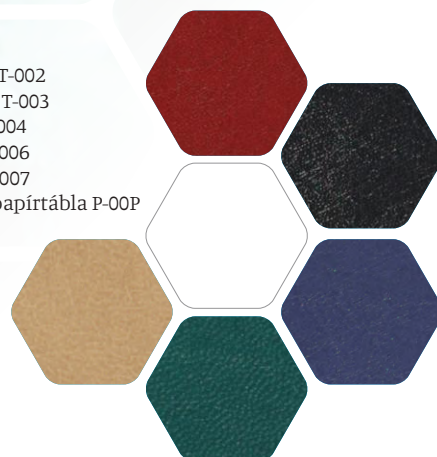

T560T

bordó T-002
fekete T-003
kék T-004
zöld T-006
bézs T-007
fehér papírtábla P-00P

Egyediesítési ötletek, cégesítés:

- egyedi color borítólap
- vak-, szita- vagy présfólianyomás a tábla gerincére
- reklámfelület: 330 × 40 mm