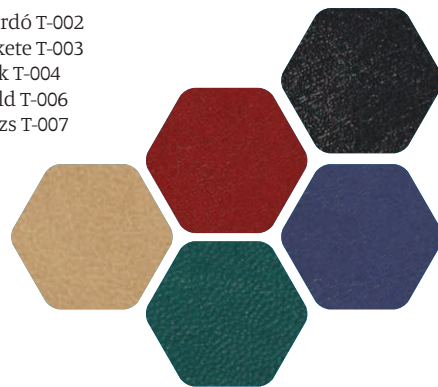

C051 ÁLLÓ ASZTALI NAPTÁR / PERFORÁLT JEGYZETTÖMBÖS

chamois (krémszínű) tömb, névnapok • műbőr álló tábla • heti beosztás • 54 lap • tömbméret: 325 × 155 mm

- összesítő éves naptár (aktuális + következő)
- nemzetközi ünnepek, napkelte, napnyugta, holdfázisok jelölése
- naptárbeosztás: 6.00–22.00, 8.00–18.00 óráig félórás beosztással
- egyoldalas nyomás, szürke-vörös színnel
- letéphető jegyzettömb

bordó T-002
fekete T-003
kék T-004
zöld T-006
bézs T-007

C510T