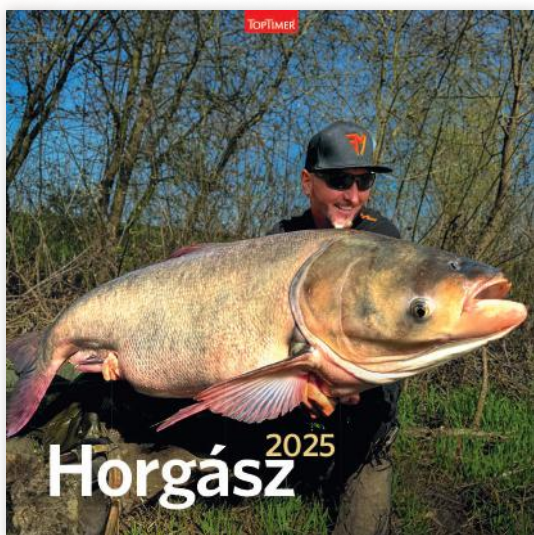

SZÉP KERTEK

T9800-03A ◀◀ magyar naptárháló ● 14 lapos tűzött kivitel ● papír: 130 g ● lapméret: 290 × 290 mm ● kiterített méret: 290 × 580 mm