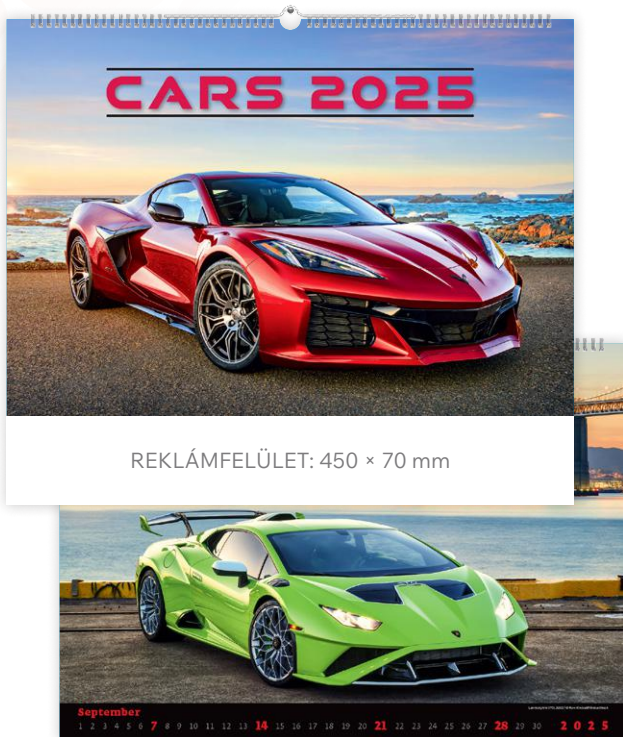

SAILING

T9100-01A

● nemzetközi naptárháló ● 14 lapos kivitel ● papír: 140 g ● lapméret: 450 × 520 mm ● reklámfelület: 450 × 70 mm

Egyediesítési ötletek:

- szitanyomás a hátkartonra

REKLÁMFELÜLET: 450 × 70 mm