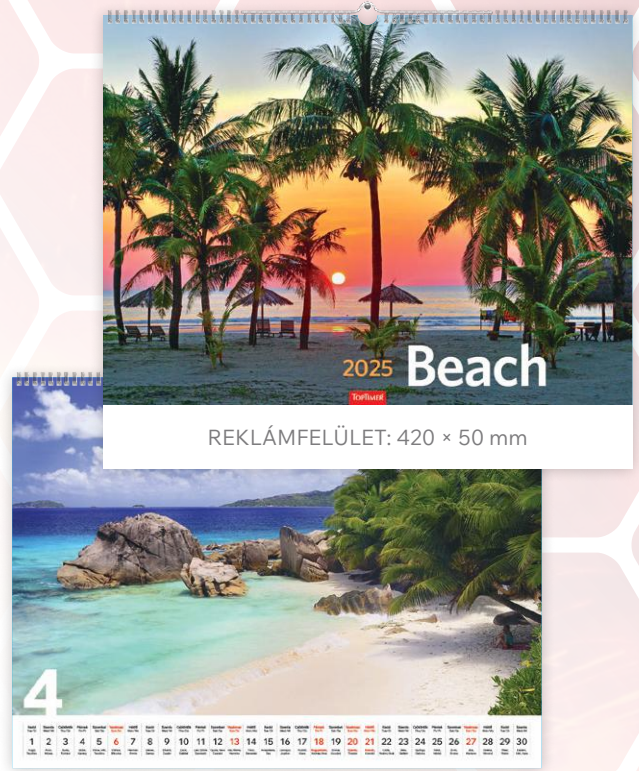

REKLÁMFELÜLET: 420 × 50 mm

Egyediesítési ötletek:

- egyedi color borítólapon
- szitanyomás a hátkartonra

MAGYARORSZÁG VIZEI

T9300-08F

◀▶ magyar naptárháló ● 14 lapos kivitel ● papír: 135 g ● lapméret: 420 × 310 mm ● reklámfelület: 420 × 50 mm