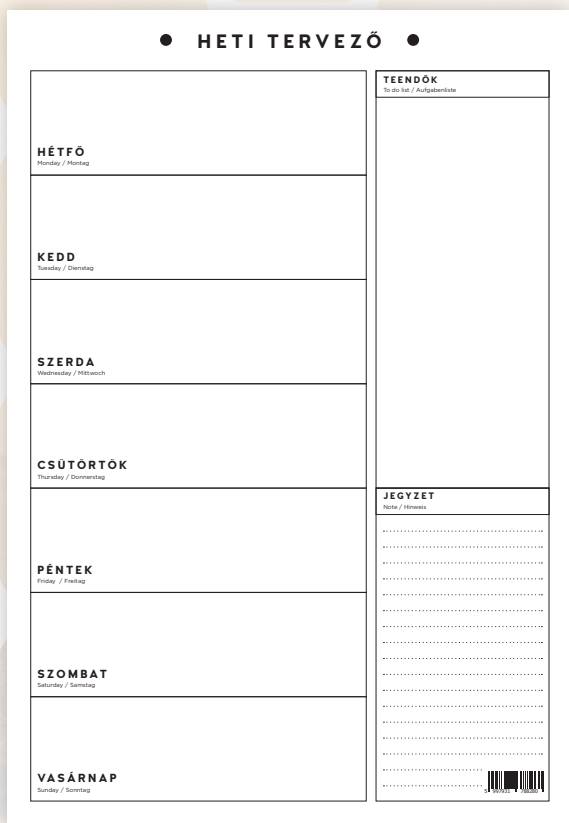

001

002

004

003

TOPTIMER

CIKKSZÁM	MEGNEVEZÉS	MÉRET	SZÁLLÍTÁSI MÉRET	REKLÁMFELÜLET	TÖMB NYOMÁSA	KÖTÉSZET
T1110	T111 Bianco heti tervező	340 × 440 mm	340 × 440 mm	—	fekete	26 lapos téphető tömb, lyukasztott