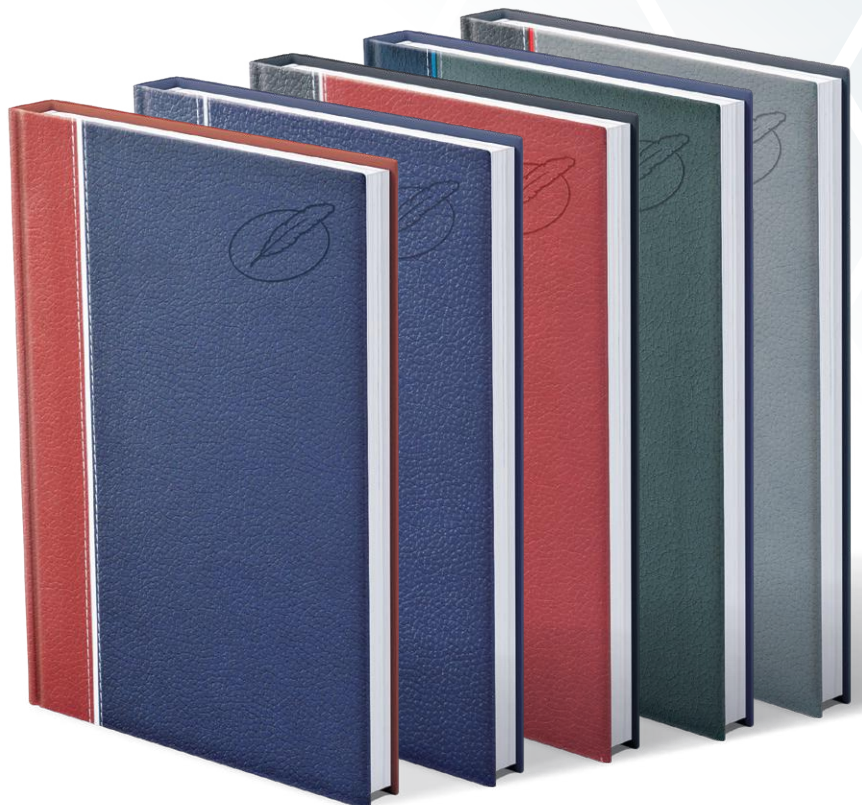

CLASSIC

B5 tárgyalási

Választható borítószínek:  bordó C-002  fekete C-003  kék C-004  szürke C-005  zöld C-006

GROOVY

B5 tárgyalási

Választható borítószínek:    kék-kék-szürke G-445    antracit-piros-szürke G-825   bordó-fehér-kék G-2F4
   kék-ezüst-kék G-4C4    antracit-ezüst-bordó G-8C2