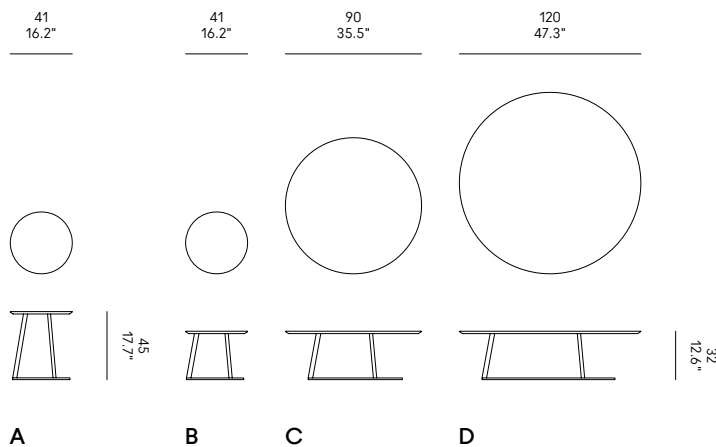

MARBLE FINISHES

WOOD FINISHES

CAD MODELS

SIGN UP FOR QUICK SHIP

METAL COLORS

ASSEMBLY AND WARRANTY

Back Office Mercato Italia ordini@horm.it
0434 1979 102

Back Office Export Markets orders@horm.it
+39 0434 1979 101

IT – Struttura in metallo verniciato o cromato nero. Top in marmo o in MDF interamente laccato oppure in MDF laccato con il top impiallacciato in essenza di legno.

EN – Structure made from powder-coated or black-chromed iron. Top made from marble or fully lacquered MDF, or veneered MDF.

FR – Structure en métal peint ou chrome noir. Plateau en marbre ou MDF entièrement laqué ou MDF plaqué en essence de bois.

DE – Struktur aus lackiertem Metall oder schwarz verchromt. Tischplatte aus Marmor oder volllackiertem MDF oder aus MDF, furniert mit Holzessenz.

ES – Estructura en metal barnizado o cromado negro. Sobre en marmol o en MDF totalmente lacado o de MDF con la superficie enchapada en esencia de madera.