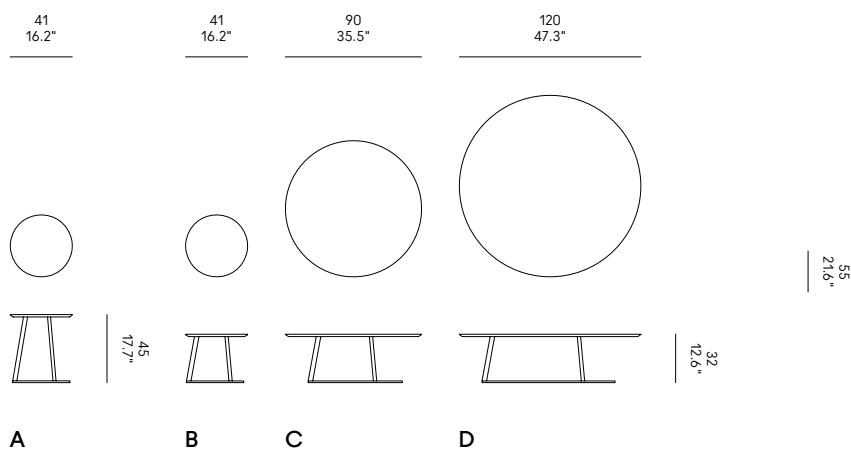

VIEW FINISHES

WATCH THE VIDEO REEL

CAD MODELS

ASSEMBLY AND WARRANTY

Back Office Commerciale / Sales Back Office			
Italia	0434 1979 102	ordini@horm.it	https://wa.me/3904341979102
World	+39 0434 1979 101	orders@horm.it	https://wa.me/3904341979101

IT – Struttura in metallo verniciato o cromato nero. Top in marmo o in MDF interamente laccato oppure in MDF laccato con il top impiallacciato in essenza di legno.

EN – Structure made from powder-coated or black-chromed iron. Top made from marble or fully lacquered MDF, or veneered MDF.

FR – Structure en métal peint ou chrome noir. Plateau en marbre ou MDF entièrement laqué ou MDF plaqué en essence de bois.

DE – Struktur aus lackiertem Metall oder schwarz verchromt. Tischplatte aus Marmor oder volllackiertem MDF oder aus MDF, furniert mit Holzessenz.

ES – Estructura en metal barnizado o cromado negro. Sobre en marmol o en MDF totalmente lacado o de MDF con la superficie enchapada en esencia de madera.