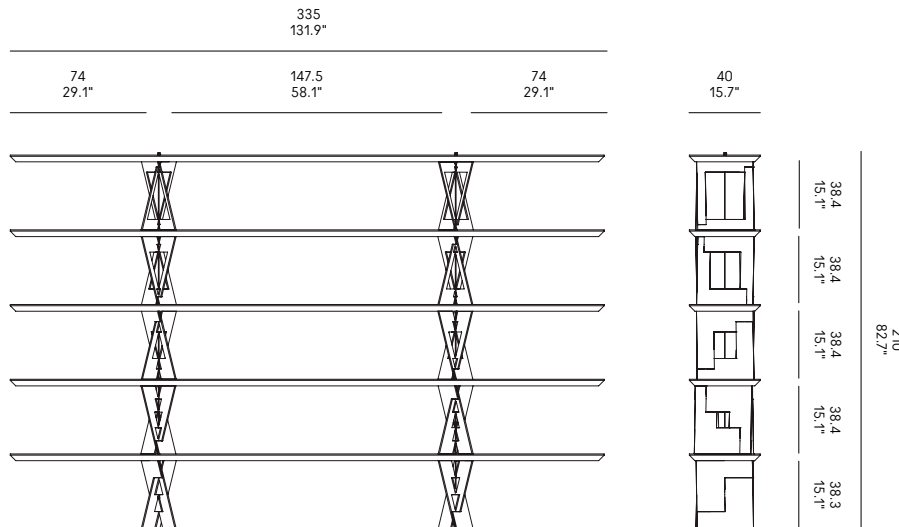

Frassino mocha
Mocha ash
Frêne mocha
Esche Mokka
Fresno mocha

QUADROR 04

QL335FM