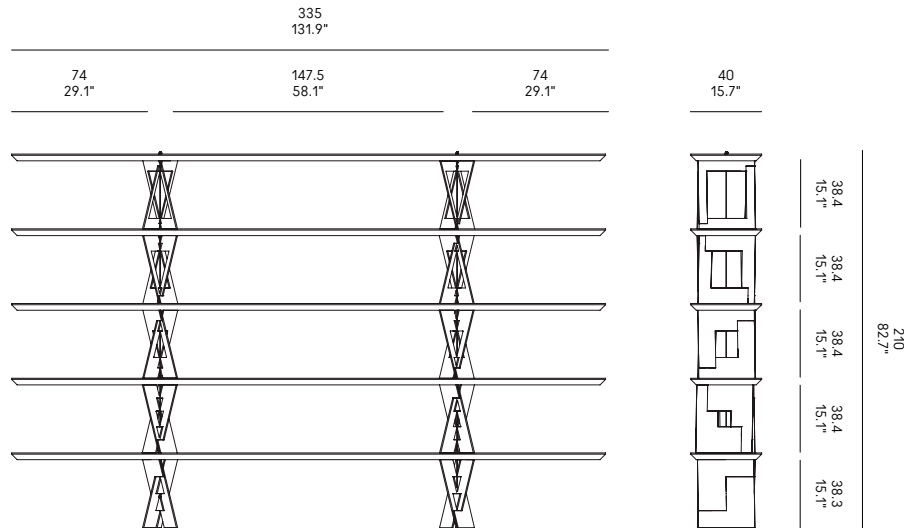

Frassino moca
Mocha ash
Frêne moka
Esche Mokka
Fresno moca

CP0040

QUADROR 04

QL335FM