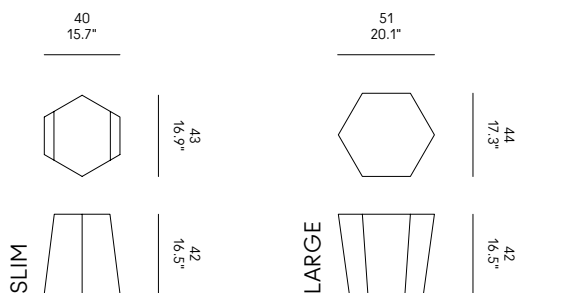

↑↑
THIS SIDE UP

GO OUTDOOR

	Okumé naturale Natural okoume Okumé naturel Okume Natur Ocume natural	Okumé laccato bianco White lacquered okoumé Okumé laqué blanc Weiss lackiert okumé-holz Ocume lacado blanco RAL 9016	Pietra Leccese Lecce limestone Pierre de Lecce Stein aus Lecce Piedra de Lecce
HEXAGON SLIM	IX2255	IX22BB	IX2288
HEXAGON LARGE	IX22551	IX22BB1	IX22881