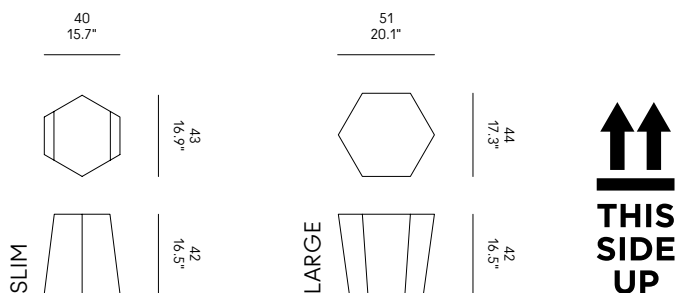

OUTDOOR

LEGENDA - KEY TO SYMBOLS

	Okumé naturale Natural okoume Okumé naturel Okume Natur Ocume natural CP0046	Okumé verniciato bianco White painted okoumé Okumé peint en blanc Weiß gefärbt okume-holz Ocume barnizado blanco RAL 9016	Pietra Leccese Lecce limestone Pierre de Lecce Stein aus Lecce Piedra de Lecce CP0186
HEXAGON SLIM	IX2255	IX22BB	IX2288
HEXAGON LARGE	IX22551	IX22BB1	IX22881