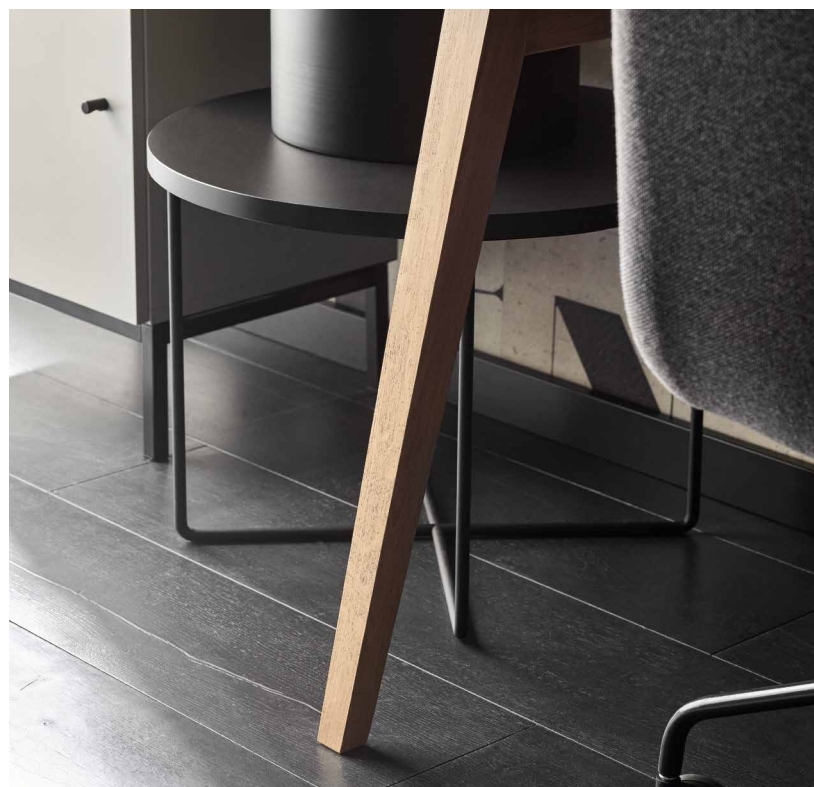

Aby osiągnąć jak najlepsze efekty pracy, zaplanuj przestrzeń, w której funkcjonalność i komfort stworzą pracowniczy team marzeń. Biurko z czarnym blatem pomogą w skupieniu i ułożeniu chaotycznych myśli. Dobierz do niego drewniane skośne nóżki, by nadać mu lekkość. Zestaw wiszących półek i stojących regałów pomogą uporządkować wszystkie niezbędne materiały. Do tego mały stoliczek z ulubioną roślinką i praca idzie pełną parą.