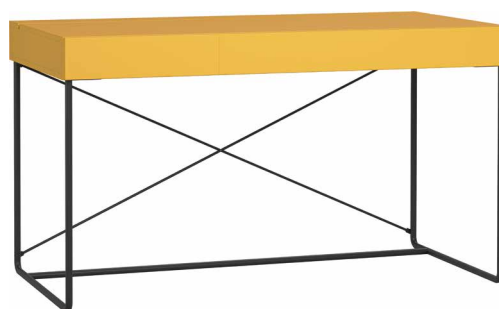

PRZYKŁADOWE KONFIGURACJE

1869 Zł

Blat: nude. Uchwyt: uchwyt „T” metalowy srebrny.

Nogi: noga skośna metalowa srebrna.

s136,5/g67,5/w78 cm

1259 Zł

Blat: szafran. Uchwyt: push to open.

Nogi: stelaż gięty metalowy czarny.