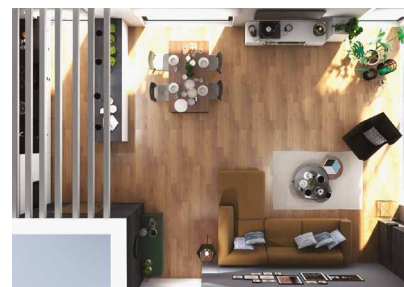

ZAPROJEKTUJ SWOJE WNĘRZE

Jeśli chcesz przekonać się, czy skonfigurowane przez Ciebie meble Creative będą się dobrze prezentowały w Twoich wnętrzach, wejdź na vox.pl i wypróbuj aplikację VOXBOX. To intuicyjny program do aranżacji wnętrz, dostępny online, bez konieczności instalacji dodatkowego oprogramowania. Projekt i wizualizacje możesz stworzyć samodzielnie w domu lub skorzystać z pomocy doradców w naszych salonach.

**MOŻESZ ZOBACZYĆ SWÓJ PROJEKT W TECHNOLOGII VR
W NASZYCH SALONACH VOX.**

SZUKASZ INSPIRACJI?

Skorzystaj z naszej bazy gotowych projektów. Wystarczy, że zmodyfikujesz wymiary proponowanych przez nas przestrzeni tak, aby były tożsame z Twoim wnętrzem i gotowe.

voxbox.pl