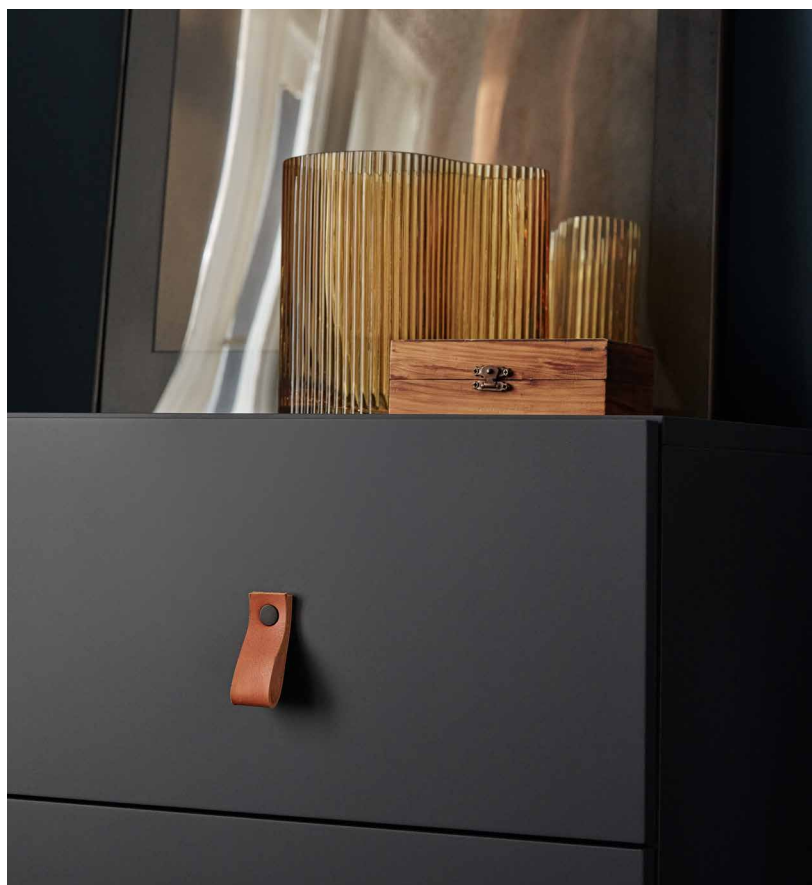

Skonfiguruj swój regał idealny i do niego dodatkowe nadstawki, aby cała kolekcja znalazła swoje miejsce. Do tego wygodne biurko i gabinet doskonały urządzony! Aby nadać meblom jeszcze więcej charakteru, do nich skórzane uchwyty w rudawym odcieniu.