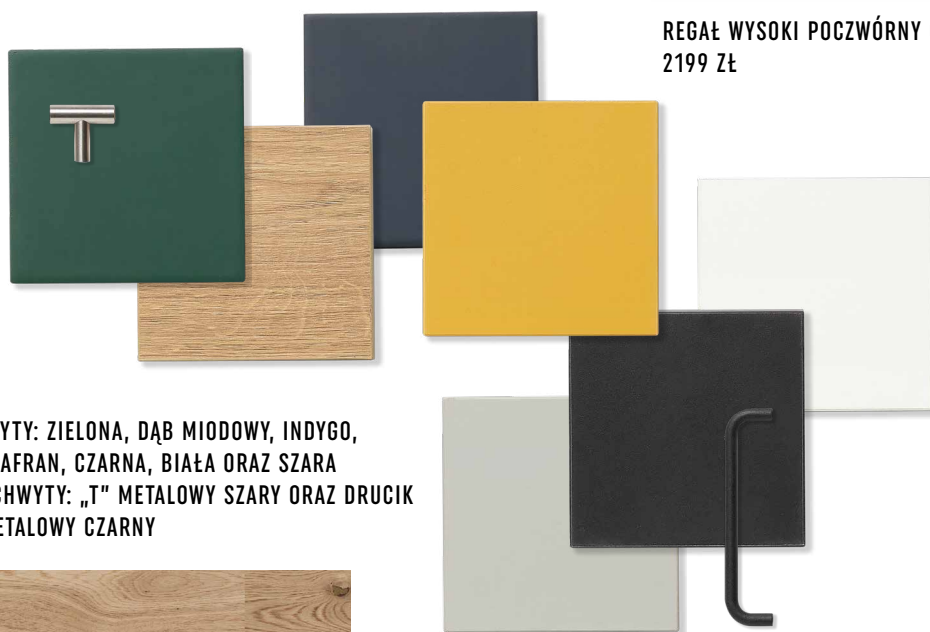

BIBLIOTEKA MATERIAŁÓW

KOLORYSTYKA ŚCIAN

NCS S 8500-N

NCS S 2005-B50G

NCS S 1000-N

PŁYTY: ZIELONA, DĄB MIODOWY, INDYGO,
SZAFRAN, CZARNA, BIAŁA ORAZ SZARA
UCHWYTY: „T” METALOWY SZARY ORAZ DRUCIK
METALOWY CZARNY