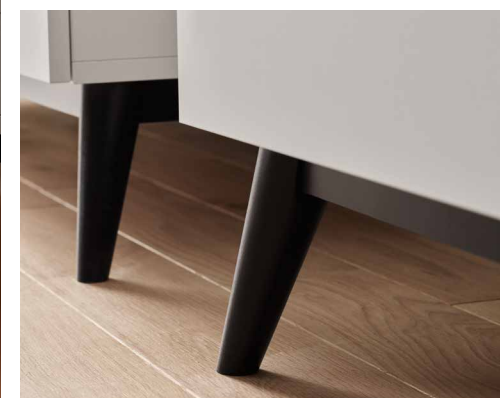

Biały stolik z czarnymi nóżkami, ulubione dodatki i duża liczna roślin będą doskonałym towarzystwem, które umili Ci chwile oderwania od miejskiego zgiełku.