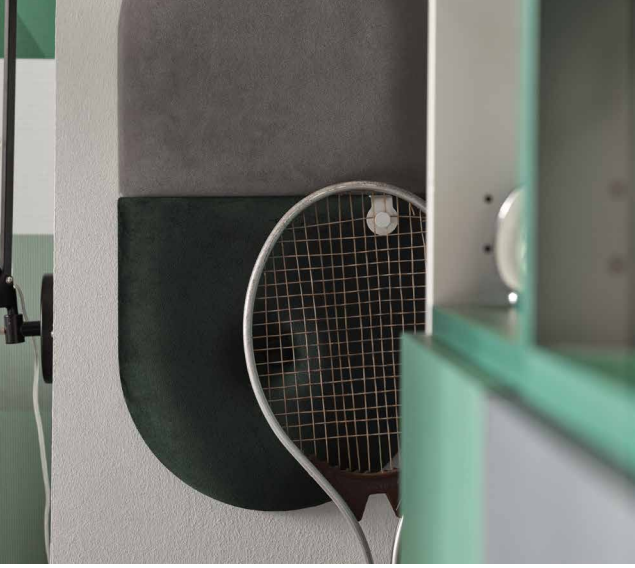

REGAŁ WYSOKI
POJEDYNCZY CREATIVE
859 ZŁ

KRZESŁO UNI
649 ZŁ

WNĘTRZE Z PASJĄ

Połączenie bieli, indygo i głębokiej butelkowej zieleni sprawi, że młode wnętrze nabierze dojrzałości. Konfigurując młodzieżowy regał, postaw na kontrasty kolorystyczne oraz asymetryczny układ półek i szaf. W systemie Creative masz pełną dowolność konfiguracji, dzięki czemu zadowolisz nawet najbardziej wymagającą młodą duszę. Do tego kolorowe biurko i uzyskujemy wyrazistą kompozycję na miarę młodzieżowego indywidualizmu.