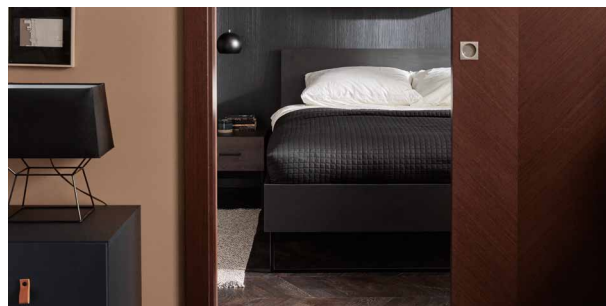

PO MĘSKU

192