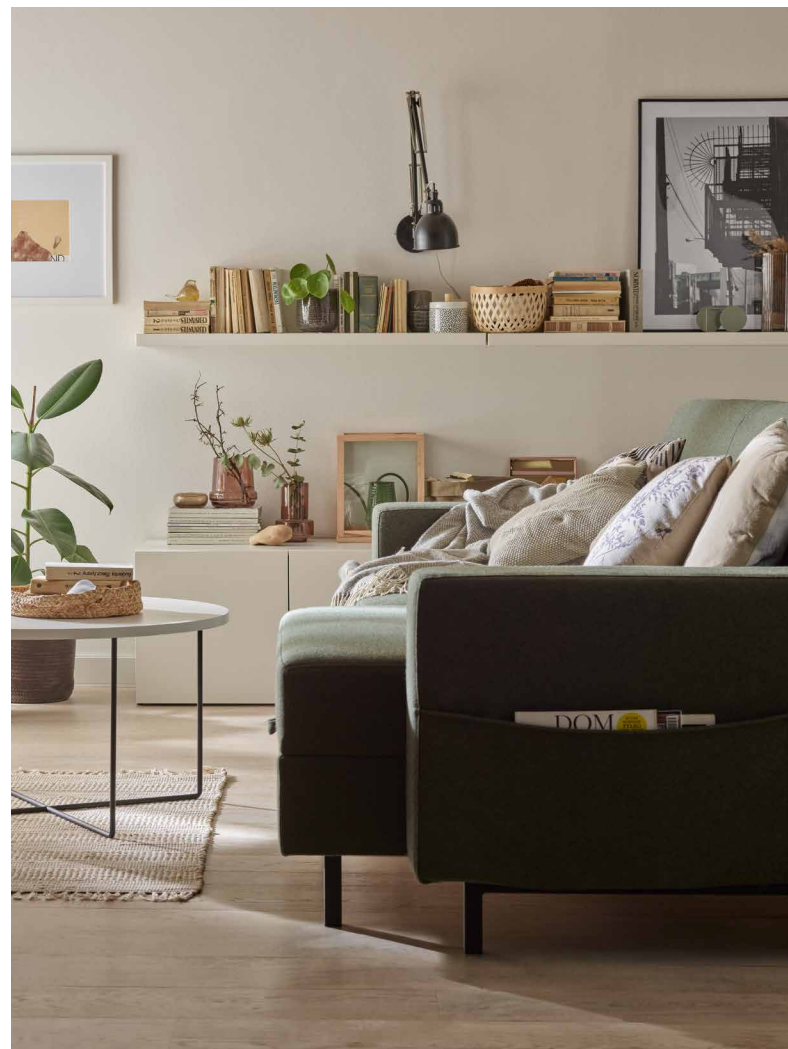

POJEMNIKI PAJO 3 SZT.
99 ZŁ

FOTEL REGULOWANY FINT
2690 ZŁ

STOLIK KAWOWY OKRĄGŁY
(WYSOKI) CREATIVE
549 ZŁ

Z TĘSKNOTY DO PROSTOTY

Regały i komody w kolorze ponadczasowej bieli idealnie wkomponują się w każde wnętrze, nie zakłócając jego przestrzeni. Ile drzwiczek, ile półek, ile szafek? O tym decydujesz Ty. W systemie Creative meble dopasujesz do swoich potrzeb. Skonfiguruj je tak, aby pomieściły wszystko, co niezbędne, pozostawiając przestrzeń schludną i zawsze gotową do wspólnych chwil beztrudności na kanapie.