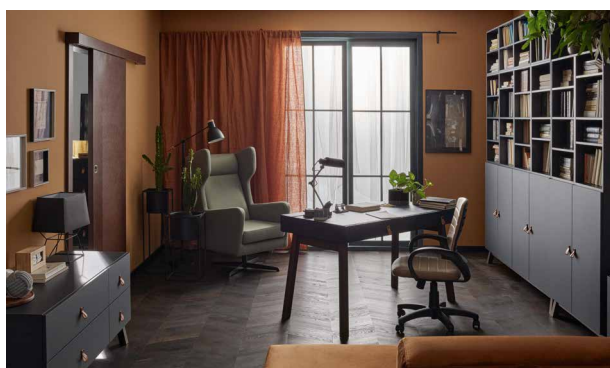

W GABINECIE - W SWOIM ŚWIECIE

218