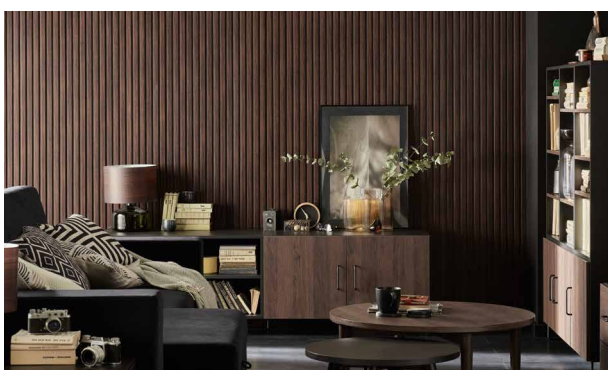

NOWA TRADYCJA

38