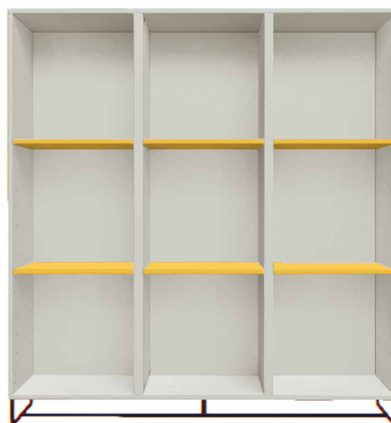

LISTWA PRZYPODŁOGOWA
EVERA EV701
30,90 ZŁ/SZT.

ZABAWKA OSMIORNICZKA
159 ZŁ

STOLIK DZIECIĘCY MATCH
169 ZŁ

LAMPA BIURKOWA SEVI
129 ZŁ

REGAŁ NISKI POTRÓJNY CREATIVE
1119 ZŁ

REGAŁ NISKI
POJEDYNCZY
CREATIVE
789 ZŁ