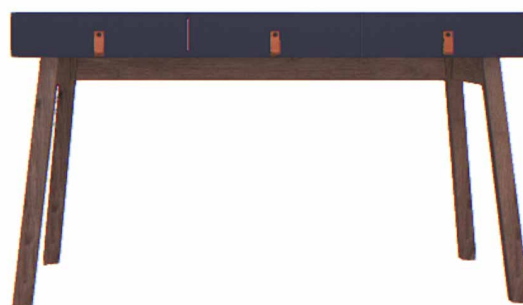

BIURKO CREATIVE
1819 ZŁ

PŁYTA: INDYGO
NOGI: STELAŻ SKOŚNY
DREWNIANY CIEMNY
UCHWYT: SKÓRZANY

FOTEŁ OBROTOWY MOLAR
699 ZŁ

KOMODA WĄSKA CREATIVE
1269 ZŁ

PANELE PODŁOGOWE BERRY ALLOC
CHATEAU CHARME BLACK
139,90 ZŁ/M²