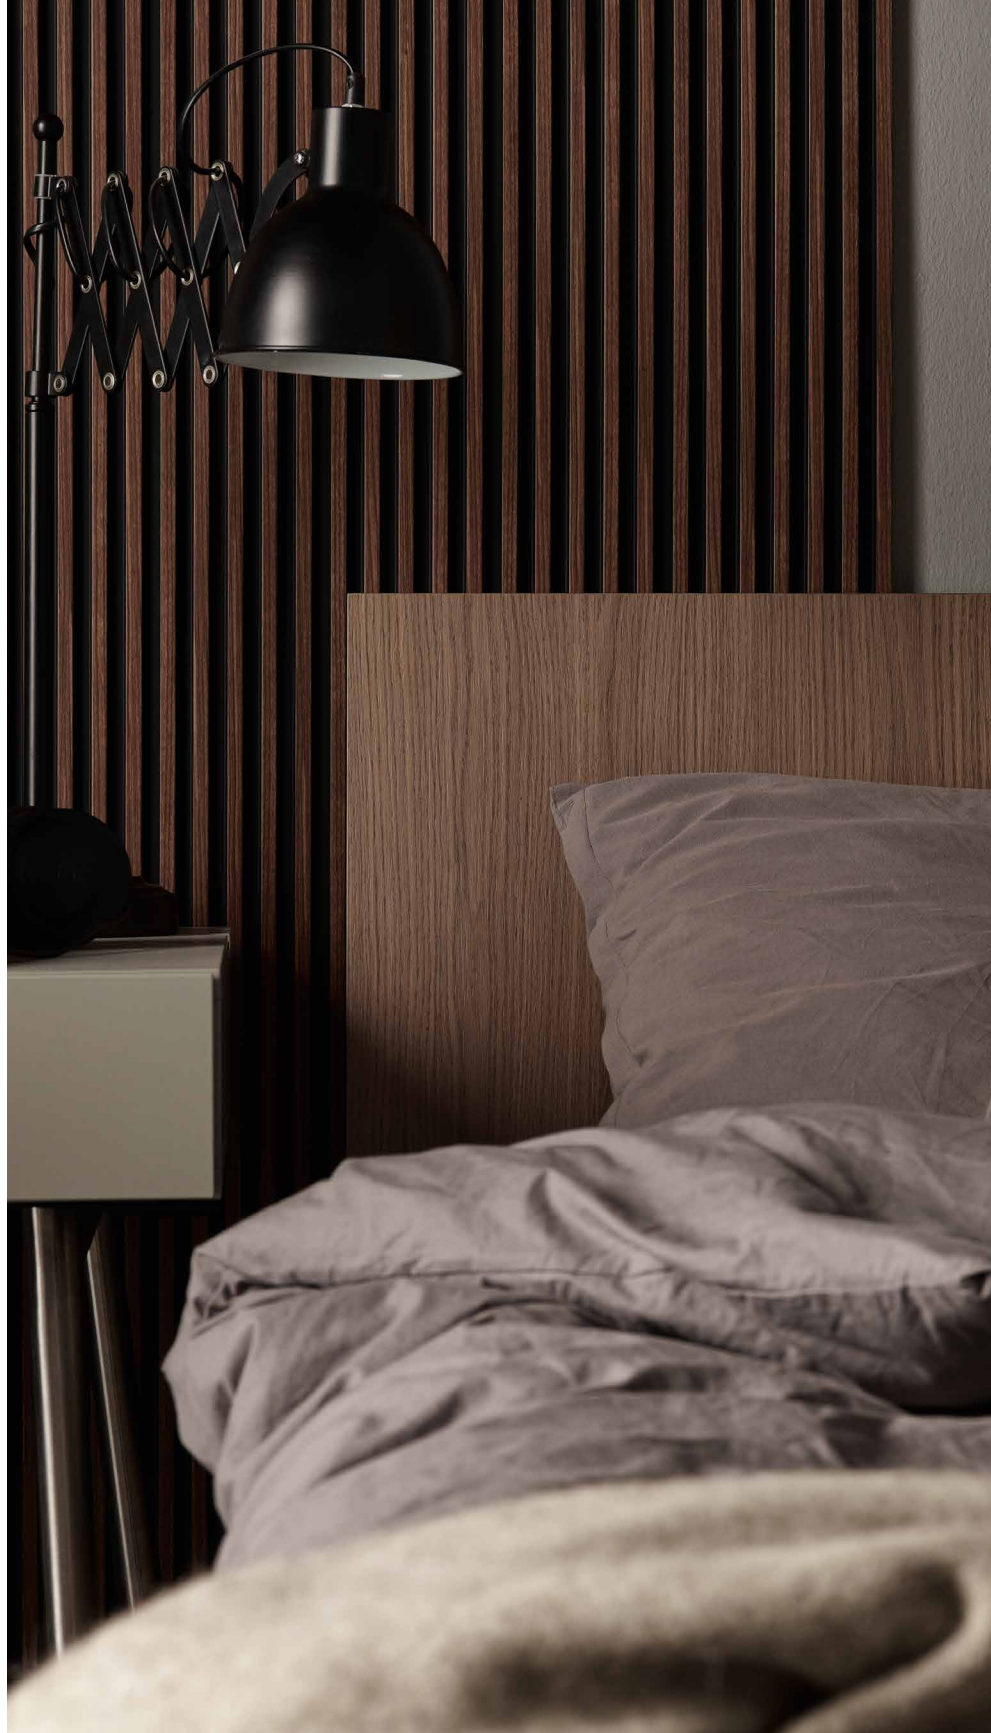

Chcesz wydzielić w sypialni przestrzeń do twórczej pracy?
Wybierz biurko w szarym kolorze, które wyróżni się na tle
wnętrza, tworząc subtelne, niezakłócające miejsca.