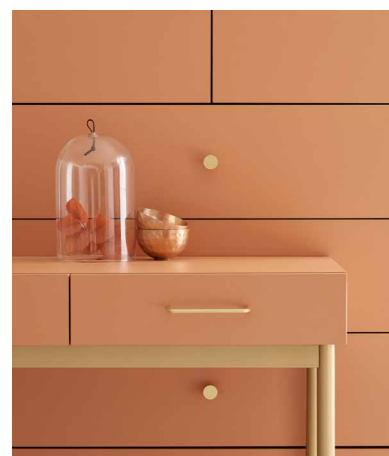

NUDE

Najbardziej energetyzujący kolor Creative, który w zależności od towarzystwa przyjmuje całkowicie odmienne oblicza. Meble o barwie przywodzącej na myśl wnętrze soczystego melona, całkowicie odmieniają i uatrakcyjniam każde pomieszczenie. Ciemne dodatki podkreślają jego soczysty odcień, czyniąc z niego bohatera pierwszego planu. W połączeniu z jasnymi barwami sprawdzi się idealnie we wnętrzach, do których chcemy wprowadzić ciepłą i pozytywną energię. Łącząc go ze złotymi elementami, uzyskasz mebel, obok którego nie da się przejść obojętnie. Jedno jest pewne: jeśli chcesz przełamać dotychczasową nudę – nude jest kolorem dla Ciebie!