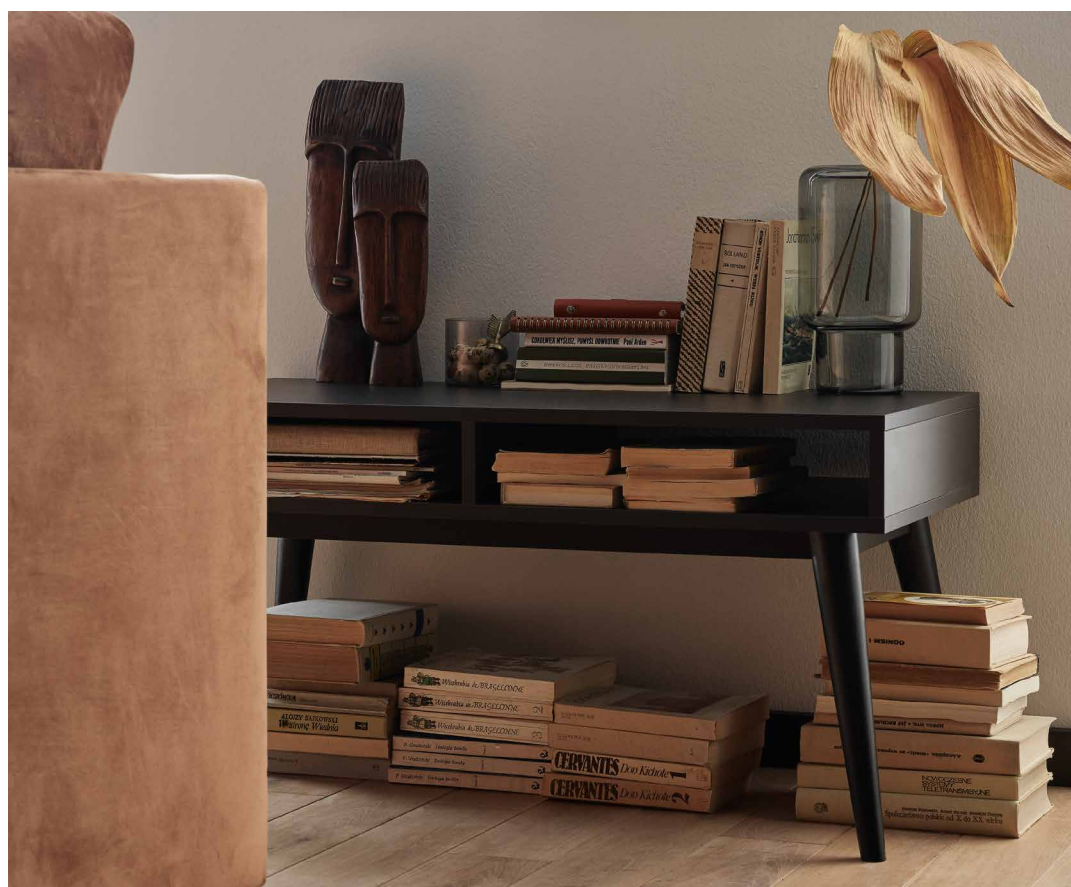

Prostokątny stolik kawowy pod ścianą spełni się idealnie w roli konsoli do wyeksponowania pozostałych książek i ulubionych ozdób.