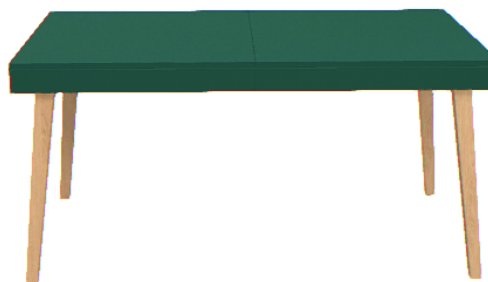

PŁYTY: DĄB MIODOWY, BIAŁA ORAZ ZIELONA
NOGI: STELAŻ SKOŚNY DREWNIANY MIODOWY
UCHWYT: PROSTY DREWNIANY MIODOWY

OSŁONA NA DONICZKĘ HIP
129 ZŁ

POJEMNIK CALM DUŻY
29 ZŁ

STÓŁ ROZKŁADANY CREATIVE
3049 ZŁ

PANELE PODŁOGOWE QUICK STEP
IMPRESSIVE BIAŁE IM1859
119,50 ZŁ/M²