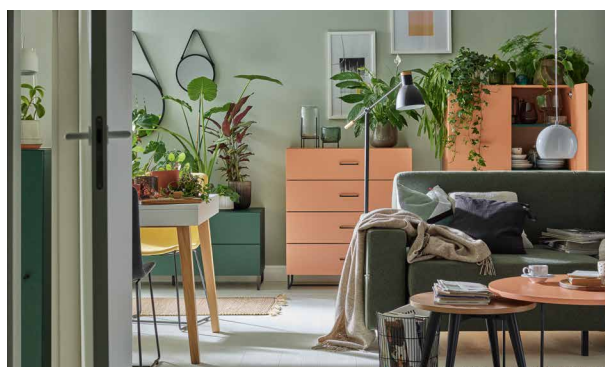

W PEŁNYM ROZKWICIE

32