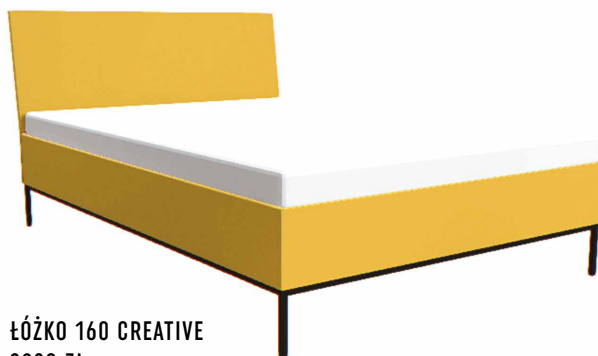

ŁÓŻKO 160 CREATIVE
2839 ZŁ