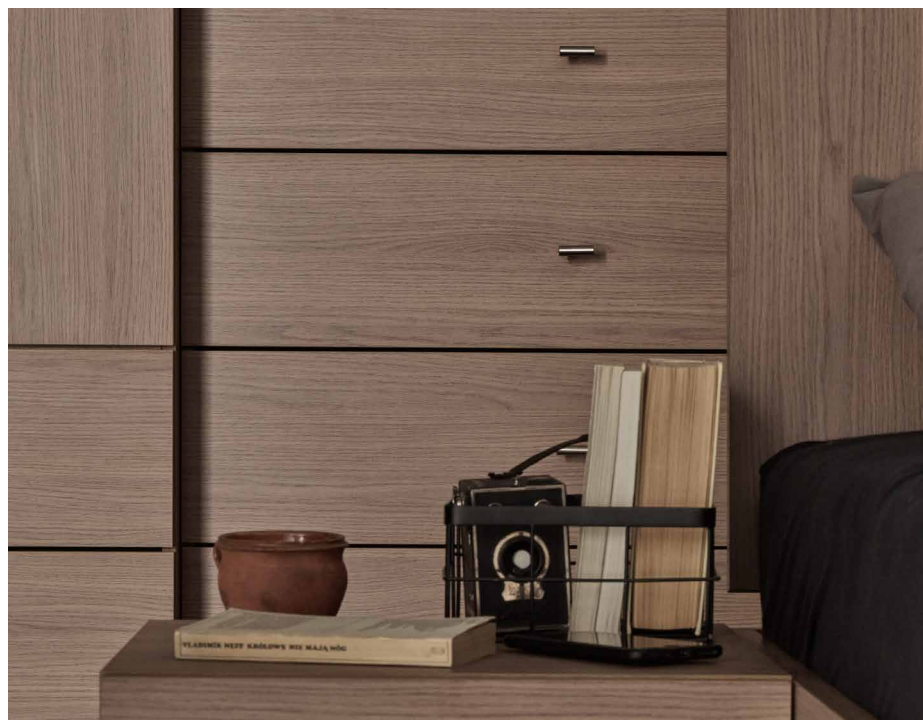

Meble w odcieniu brązowego dębu pozwolą Ci stworzyć spójną przestrzeń. Aby subtelnie przełamać tę tonację, dobierz do szafy, komody i stoliczka nocnego różne uchwyty.