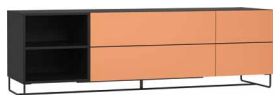

1659 Zł
s182/g47,5/w55,5 cm