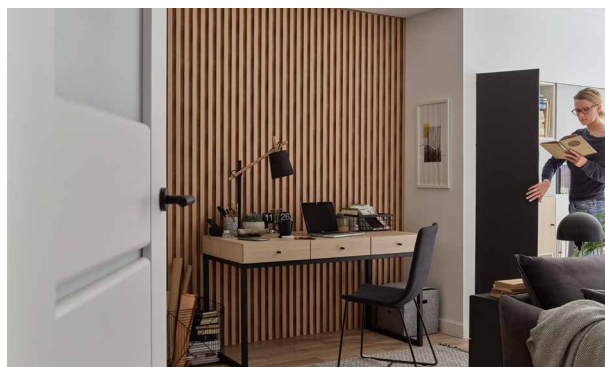

PRACA ZDALNA IDEALNA

214