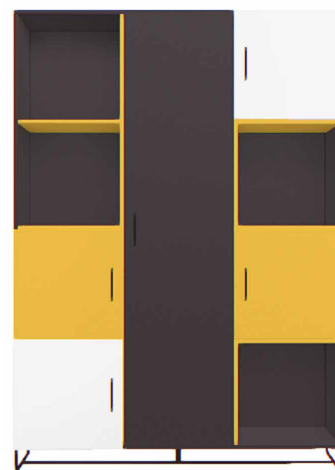

KOMPLET POJEMNIKÓW
HOLD
149 ZŁ

PŁYTY: BIAŁA, CZARNA ORAZ SZAFRAN
NOGI: PŁOZA, METALOWA CZARNA
UCHWYT: DRUCIK METALOWY CZARNY

SZAFA 3-DRZWIOWA CREATIVE
2239 ZŁ

SKRZYDŁO DRZWIOWE
UPPSALA W01S
729 ZŁ

BIURKO CREATIVE
2689 ZŁ