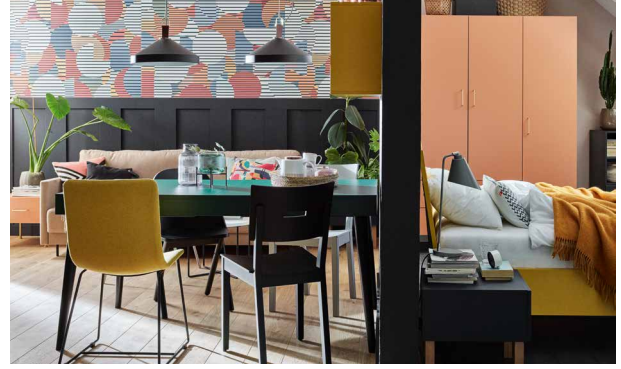

ENERGII MOC

272