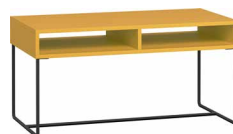

489 Zł
s91/g45,5/w45,5 cm