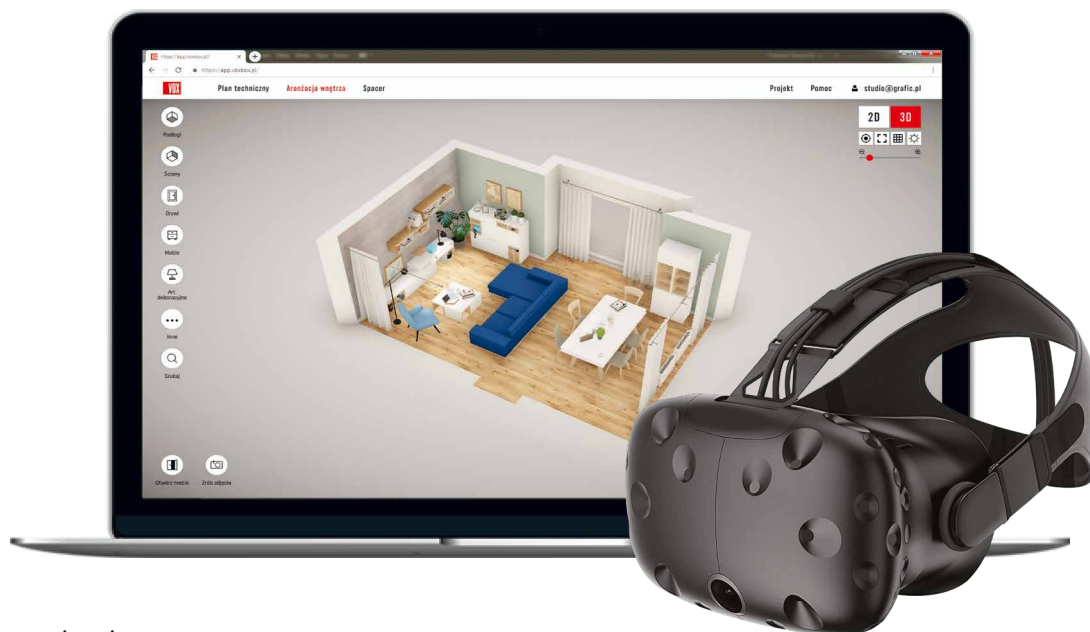

LISTWA PRZYPODŁOGOWA
ESPUMO ESP101
30,90 ZŁ/SZT.

OSŁONA
NA DONICZKĘ
IDA
OD 29 ZŁ

VOXBOX

ZAPROJEKTUJ SWOJE WNĘRZE

Jeśli chcesz przekonać się, czy skonfigurowane przez Ciebie meble Creative będą się dobrze prezentowały w Twoich wnętrzach, wejdź na vox.pl i wypróbuj aplikację VOXBOX. To intuicyjny program do aranżacji wnętrz, dostępny online, bez konieczności instalacji dodatkowego oprogramowania. Projekt i wizualizacje możesz stworzyć samodzielnie w domu lub skorzystać z pomocy doradców w naszych salonach.

**MOŻESZ ZOBACZYĆ SWÓJ PROJEKT W TECHNOLOGII VR
W NASZYCH SALONACH VOX.**

SZUKASZ INSPIRACJI?

Skorzystaj z naszej bazy gotowych projektów. Wystarczy, że zmodyfikujesz wymiary proponowanych przez nas przestrzeni tak, aby były tożsame z Twoim wnętrzem i gotowe.