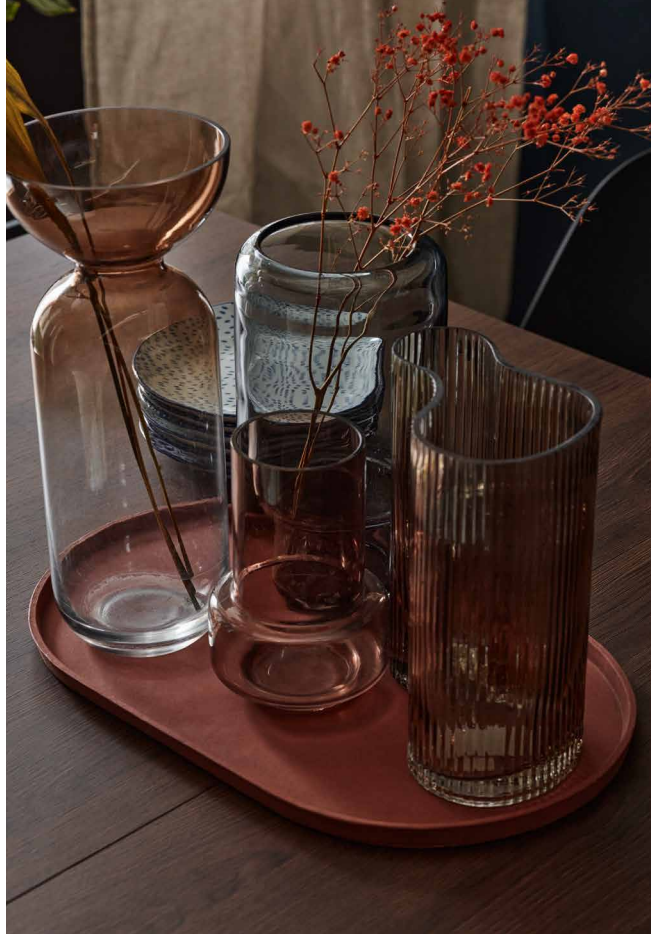

Rozkładany stół z masywnymi nogami posłuży wielu rodzinnym chwilom, a pojemny bufet zapewni dużo miejsca do przechowywania. Dobierając do niego skośne nóżki i uchwyty w czerni, nadasz mu delikatny retro charakter.