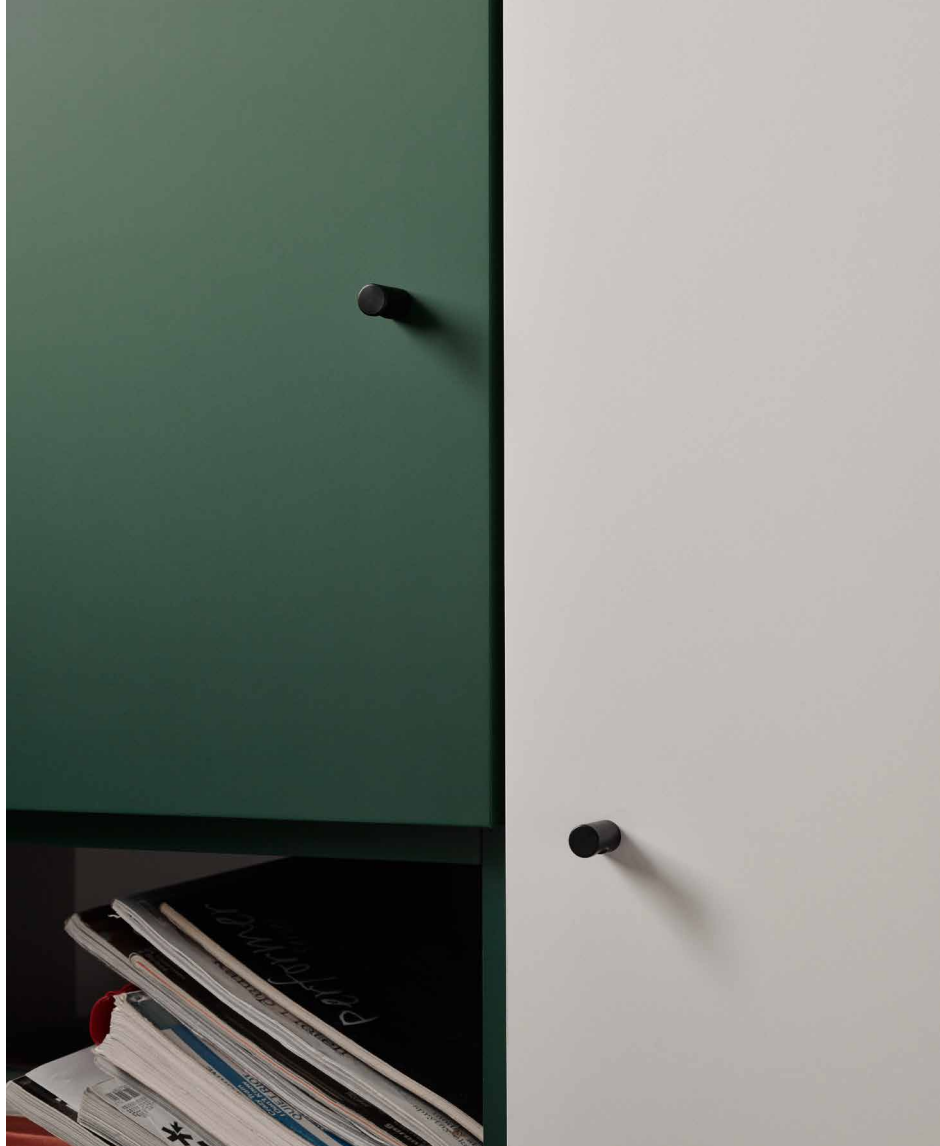

REGAŁ WYSOKI
POJEDYNCZY CREATIVE
859 ZŁ

KRZESŁO UNI
649 ZŁ

WNĘTRZE Z PASJĄ

Połączenie bieli, indygo i głębokiej butelkowej zieleni sprawi, że młode wnętrze nabierze dojrzałości. Konfigurując młodzieżowy regał, postaw na kontrasty kolorystyczne oraz asymetryczny układ półek i szaf. W systemie Creative masz pełną dowolność konfiguracji, dzięki czemu zadowolisz nawet najbardziej wymagającą młodą duszę. Do tego kolorowe biurko i uzyskujemy wyrazistą kompozycję na miarę młodzieżowego indywidualizmu.