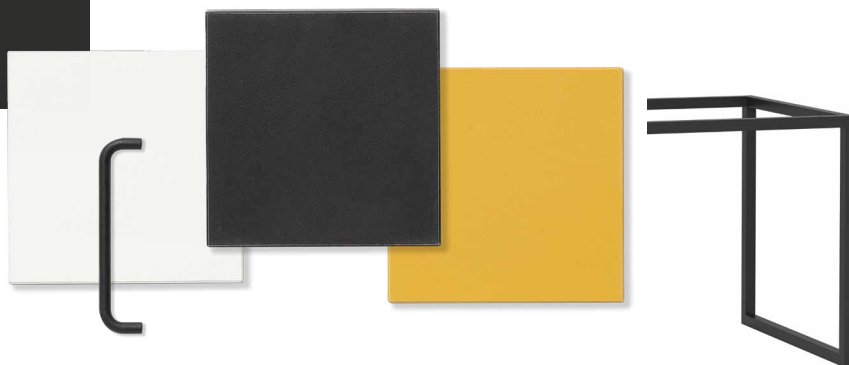

KOMPLET POJEMNIKÓW
HOLD
149 ZŁ

PŁYTY: BIAŁA, CZARNA ORAZ SZAFRAN
NOGI: PŁOZA, METALOWA CZARNA
UCHWYT: DRUCIK METALOWY CZARNY

SZAFA 3-DRZWIOWA CREATIVE
2239 ZŁ

SKRZYDŁO DRZWIOWE
UPPSALA W01S
729 ZŁ

BIURKO CREATIVE
2689 ZŁ