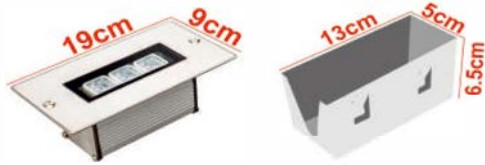

■ SENKRON İZE ÜRÜNLER İÇİN FİYAT SORUNUZ. ■

Wallwasher Sıvaaltı Grubu

<https://www.kayaaydinlatma.com.tr>

KAYA
AYDINLATMA

P-33

10CM 3 LEDLİ WALLWASHER

KODU	KL.22.2050
LENS AÇISI	10°-20°-30°-45°-60°-80°-90°-100°
ÇALIŞMA VOLTAJI	12V - 24V - 220V
LED DRIVER	BRIDGELUX - LEDHOUSE
RENK	2700K, 3000K, 4000K, 6500K, AMBER MAVİ, KIRMIZI, YEŞİL, TURKUAZ, PEMBE, RGB
TEK RENK FİYAT	68 \$
RGB FİYAT	----