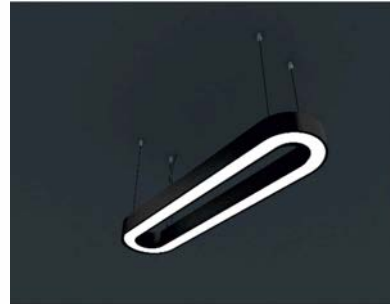

LED CE LVD EAC ErP COMPLIANT RoHS COMPLIANT Hg 0.0mg IP 20 > 25,000 -20°C +40°C

Dekoratif Linear Grubu

<https://www.kayaaydinlatma.com.tr>

KAYA
AYDINLATMA

P-14

OSRAM TRIDONIC

OVAL ÜÇGEN SİMİT

ÜRÜN KODU	ÖLÇÜ(CM)	WATT	LÜMEN	FİYAT
KL.11.3950	60X60X60	54 W	7500	152 \$
KL.11.3951	90X90X90	81 W	11300	220 \$