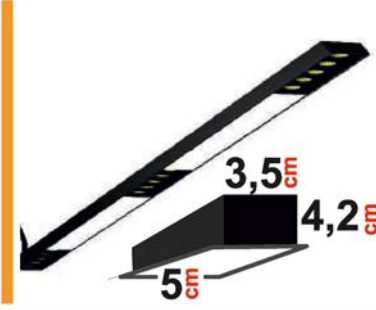

Merceklı Linear Grubu

<https://www.kayaaydinlatma.com.tr>

KAYA
AYDINLATMA

P-09

SIVA ÜSTÜ MERCEKLİ LINEAR

LED-DRIVER OSRAM LED-TRIDONIC DRIVER
KASA ÖZELLİK GENİŞLİK: 3CM - YÜKSEKLİK: 4CM

ÜRÜN KODU	ÜRÜN METRE	WATT	LÜMEN	FİYAT	ASKI TAKIMI
KL.11.1901	66 CM SIVA ÜSTÜ LINEAR	23W	3000	59 $	20 $
KL.11.1902	120 CM SIVA ÜSTÜ LINEAR	40W	5500	90 $	20 $
KL.11.1903	173 CM SIVA ÜSTÜ LINEAR	60W	8500	118 $	20$
KL.11.1904	225 CM SIVA ÜSTÜ LINEAR	75W	10500	162 $	20 $
KL.11.1905	280 CM SIVA ÜSTÜ LINEAR	95W	13500	190 $	20 $

SIVA ALTI MERCEKLİ LINEAR

LED-DRIVER OSRAM LED-TRIDONIC DRIVER
KASA ÖZELLİK ÇERÇEVE: 5CM - DELİK ÇAPI: 3,5CM - DERİNLİK: 4,2CM

ÜRÜN KODU	ÜRÜN METRE	WATT	LÜMEN	FİYAT	ASKI TAKIMI
KL.12.1950	66 CM SIVA ALTI LINEAR	23W	3000	62 $	-----
KL.12.1951	120 CM SIVA ALTI LINEAR	40W	5500	93 $	-----
KL.12.1952	173 CM SIVA ALTI LINEAR	60W	8500	125 $	-----
KL.12.1953	225 CM SIVA ALTI LINEAR	75W	10500	171 $	-----
KL.12.1954	280 CM SIVA ALTI LINEAR	95W	13500	200 $	-----

3000K

4000K

6500K

OSRAM
LED
Technology
Included

LED
provided by
SAMSUNG

**MADE IN
TÜRKİYE
MADE IN**

**2 YEARS
WARRANTY**

LED **CE** **LVD** **EMC** **ErP** **RoHS** **Hg** **IP** **20** **> 25,000** **-20°C** **+40°C**