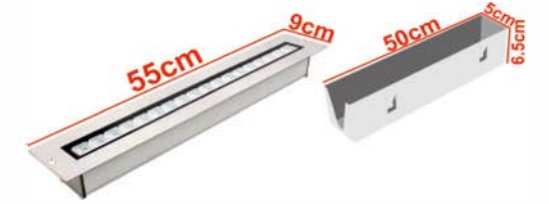

■ SENKRON İZE ÜRÜNLER İÇİN FİYAT SORUNUZ. ■

Wallwasher Sıvaaltı Grubu

<https://www.kayaaydinlatma.com.tr>

KAYA
AYDINLATMA

P-34

35CM 12 LEDLİ WALLWASHER

KODU	K L.22.2053
LENS AÇISI	10°-20°-30°-45°-60°-80°-90°-100°
ÇALIŞMA VOLTAJI	12V - 24V - 220V
LED DRIVER	BRIDGELUX - LEDHOUSE
RENK	2700K, 3000K,4000K,6500K, AMBER MAVİ, KIRMIZI,YEŞİL, TURKUVAZ,PEMBE,RGB
TEK RENK FİYAT	122,5 \$
RGB FİYAT	-----