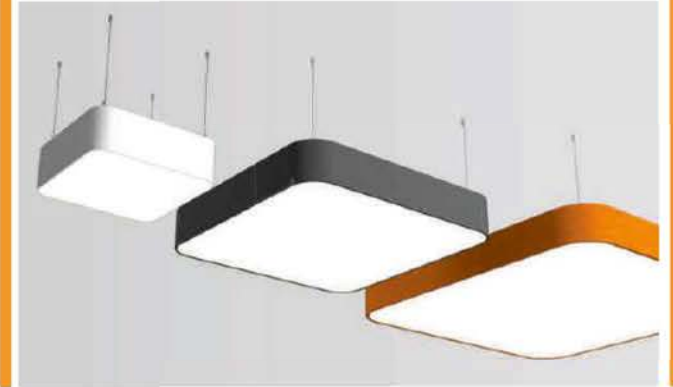

3000K

4000K

6500K

OSRAM
LED
Technology
Included

LED
provided by
SAMSUNG

2 YEARS
WARRANTY

LED CE LVD EAC ErP COMPLIANT RoHS COMPLIANT Hg 0.0mg IP 20 > 25,000 -20°C +40°C