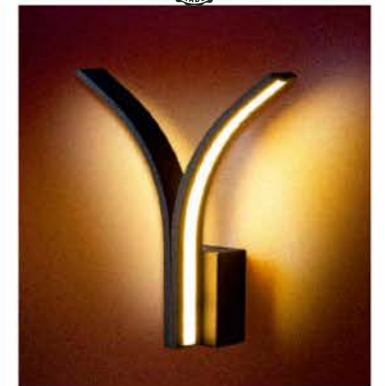

KODU	KL.11.5204
ÇALIŞMA VOLTAJI	14W
GENİŞLİK	22CM
YÜKSEKLİK	35CM
LİSTE FİYATI	49 $

3000K

4000K

6500K

OSRAM
LED
Technology
Included

LED
provided by
SAMSUNG

MADE IN TÜRKİYE
MADE IN

2 YEARS
WARRANTY

LED **CE** **LVD** **EMC** **ErP** **RoHS** **Hg** **IP** **20** **25,000** **-20°C** **+40°C**