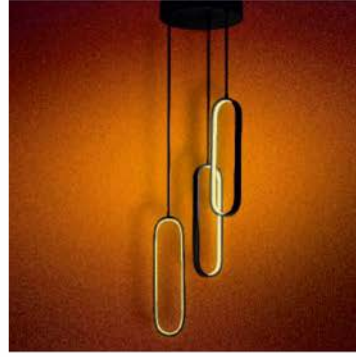

KODU	KL.11.5001
ÇALIŞMA VOLTAJI	60W
GENİŞLİK	45CM
YÜKSEKLİK	115CM
LİSTE FİYATI	210 $