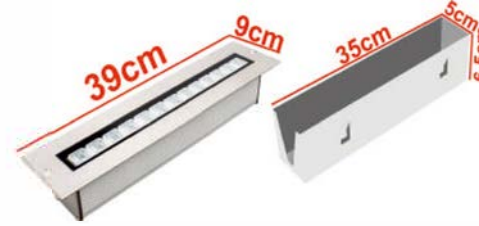

■ SENKRON İZE ÜRÜNLER İÇİN FİYAT SORUNUZ. ■

Wallwasher Sıvaaltı Grubu

<https://www.kayaaydinlatma.com.tr>

KAYA
AYDINLATMA

P-34

35CM 12 LEDLİ WALLWASHER

KODU	K L.22.2053
LENS AÇISI	10°-20°-30°-45°-60°-80°-90°-100°
ÇALIŞMA VOLTAJI	12V - 24V - 220V
LED DRIVER	BRIDGELUX - LEDHOUSE
RENK	2700K, 3000K,4000K,6500K, AMBER MAVİ, KIRMIZI,YEŞİL, TURKUVAZ,PEMBE,RGB
TEK RENK FİYAT	122,5 \$
RGB FİYAT	-----