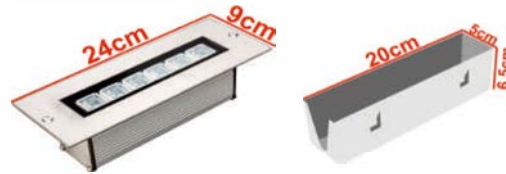

■ SENKRON İZE ÜRÜNLER İÇİN FİYAT SORUNUZ. ■

Wallwasher Sıvaaltı Grubu

<https://www.kayaaydinlatma.com.tr>

KAYA
AYDINLATMA

P-33

10CM 3 LEDLİ WALLWASHER

KODU	KL.22.2050
LENS AÇISI	10°-20°-30°-45°-60°-80°-90°-100°
ÇALIŞMA VOLTAJI	12V - 24V - 220V
LED DRIVER	BRIDGELUX - LEDHOUSE
RENK	2700K, 3000K, 4000K, 6500K, AMBER MAVİ, KIRMIZI, YEŞİL, TURKUAZ, PEMBE, RGB
TEK RENK FİYAT	68 \$
RGB FİYAT	----