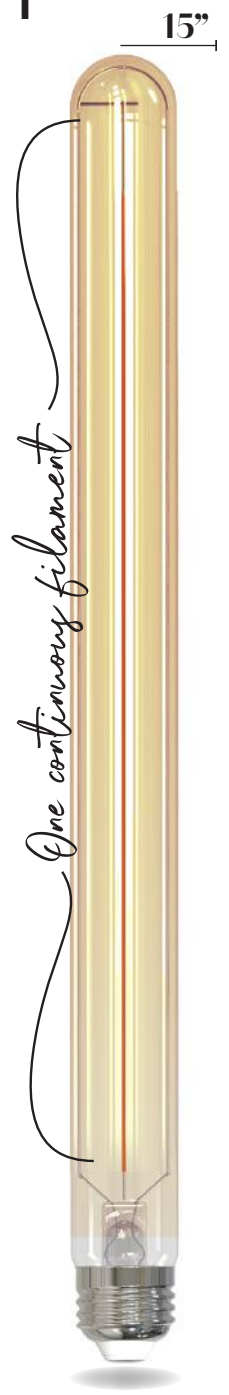

5"

Item #  
[776731](#) (2700K)<sup>1,2</sup>  
[776732](#) (3000K)<sup>1,2</sup>  
[776989](#) (4000K)<sup>1,2</sup> **NEW**  
[776991](#) (5000K)<sup>1</sup> **NEW**

5W  
T9 5"  
40W Equiv.

15"

CLEAR  
T9

# FROST T9

5"

Item #  
[776781](#) (2700K)<sup>1</sup>  
[776792](#) (3000K)<sup>1</sup>  
[776990](#) (4000K)<sup>1</sup>  
[776992](#) (5000K)<sup>1</sup>

5W  
T9 5"  
40W Equiv.

7.5"

Item #  
[776725](#) (2700K)  
[776726](#) (3000K)

5W  
T9 7.5"  
40W Equiv.

11"

Item #  
[776727](#) (2700K)  
[776728](#) (3000K)

5W  
T9 11"  
40W Equiv.

<sup>1</sup>

SEE INDEX FOR FULL PRODUCT SPECS

*One continuous filament*  
NO BREAKS IN LIGHT

# AMBER T9

Item #  
[776908](#) (2100K)

3W  
T9 5"  
25W Equiv.

Item #  
[776713](#) (2100K)<sup>1</sup>

5W  
T9 7.5"  
25W Equiv.

Item #  
[776707](#) (2100K)

5W  
T9 11"  
25W Equiv.

Item #  
[776719](#) (2100K)