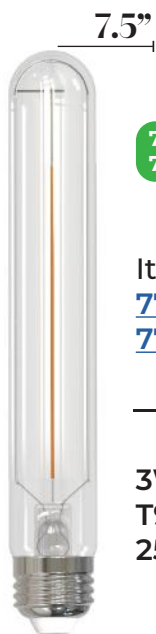

7.5"

776948 Replaces 776714
776949 Replaces 776715

Item #
[776948](#) (2700K)¹
[776949](#) (3000K)¹

3W
T9 7.5"
25W Equiv.