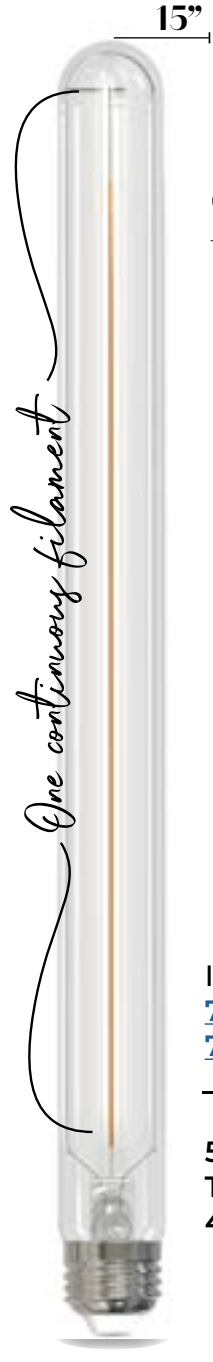

15"

One continuous filament

CLEAR
T9

Item #
[776720](#) (2700K)¹
[776721](#) (3000K)¹

5W
T9 15"
40W Equiv.