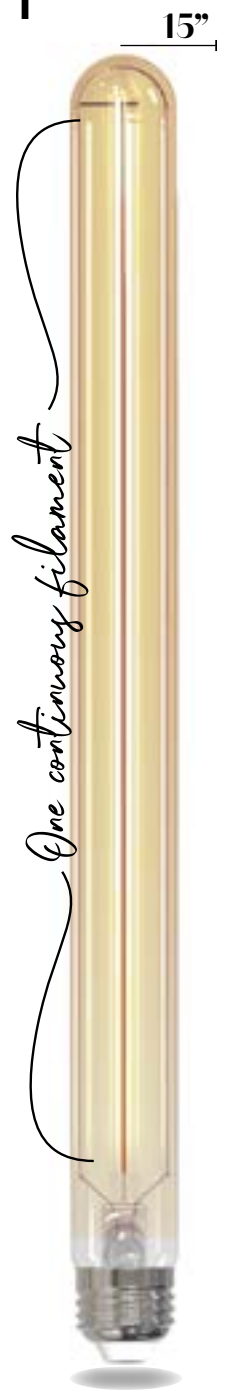

Item # [776719](#) (2100K)