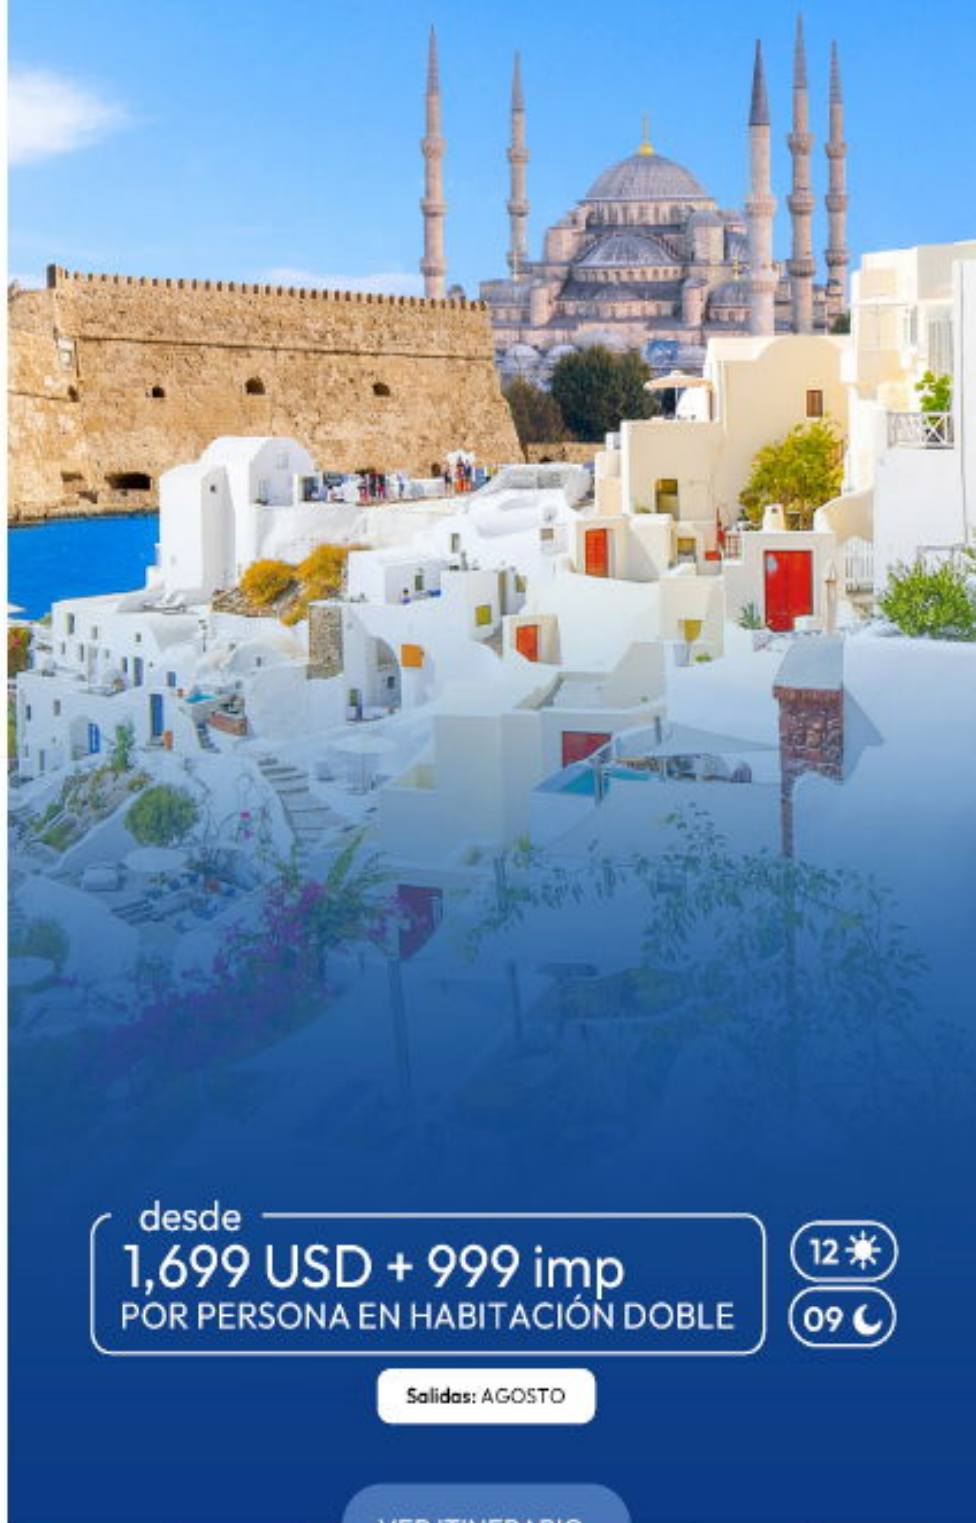

DELICIA GRIEGA

CON ESTAMBUL I

desde **1,699 USD + 999 imp**
POR PERSONA EN HABITACIÓN DOBLE

12*
09

Salidas: AGOSTO

VER ITINERARIO

CONSULTAR SUPLEMENTO