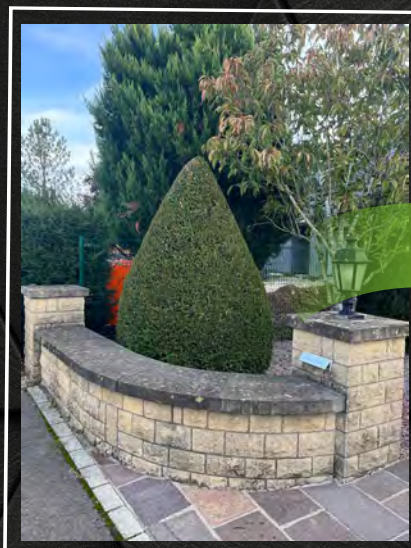

TAFF Solarbotz zu Bridel

HOTLINE: 283 862-62
EMAIL: INFO@TAFF.LU

scan me

NATURSTEEBOTZ

GRATIS TESTFLÄCH

ÄR VIRDEELER

- ✓ 100% GRATIS TESTFLÄCH
- ✓ BOTZ MEESCHTENS A JUST 1 DAG
- ✓ LAANGFRISTEGE SCHUTZ
- ✓ OPWÄERTUNG VUN ÄRER IMMOBILIE
- ✓ TOP ÉISCHTEN ANDROCK