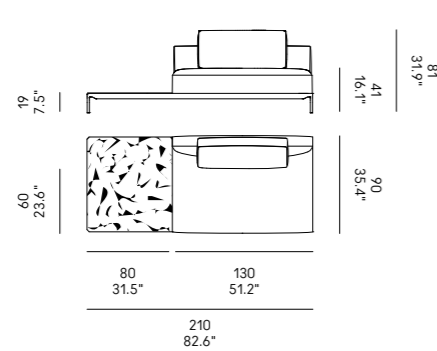

T SX MM

profondità
depth
profondeur
Tiefe
profundidad

90 cm