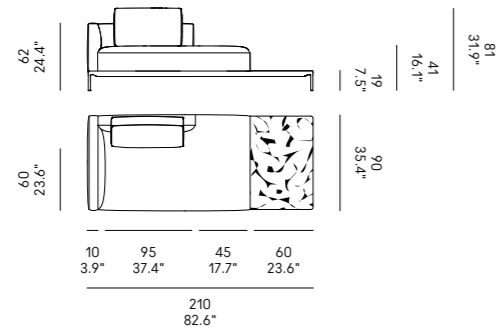

UDX MC

profondità
depth
profondeur
Tiefe
profundidad

90 cm

Cuscini inclusi Cushions included Coussins inclus Inklusive Kissen Cojines incluidos	Descrizione Description Description Beschreibung Descripción	Ecopelle Faux leather Simili cuir Kunstleder Ecopiel	Tessuto Fabric Tissu Stoff Tejido					Metraggio Metreage Métrage Stoffbedarf Metraje (roll H 140 cm)	Pelle Leather Cuir Leder Cuero			Metraggio Metreage Métrage Stoffbedarf Metraje (m²)	
			C.O.M. Client's Own Material	Basic	Superior	Top	Exclusive		C.O.L. Client's Own Leather	Major	Luxury		
1x cm 85x40	Terminale Centrale con Marmo Carrara Central end element with Carrara Marble Terminal Central avec marbre Carrare Zentral Abschlusselement mit Carrara-Marmor Terminal Central con mármol Carrara	See marble finishes	A0253	B0253	C0253	D0253	E0253	F0253	m 8,6	G0253	H0253	K0253	m² 16,1
	fodera di ricambio spare cover housses de rechangé erstzbezug funda de repuesto		A0254	B0254	C0254	D0254	E0254	F0254	m 8,6	G0254	H0254	K0254	m² 16,1
1x cm 85x40	Terminale Centrale con Marmo Emperador Central end element with Emperador Marble Terminal Central avec marbre Emperador Zentral Abschlusselement mit Emperador-Marmor Terminal Central con mármol Emperador	See marble finishes	A0255	B0255	C0255	D0255	E0255	F0255	m 8,6	G0255	H0255	K0255	m² 16,1
	fodera di ricambio spare cover housses de rechangé erstzbezug funda de repuesto		A0256	B0256	C0256	D0256	E0256	F0256	m 8,6	G0256	H0256	K0256	m² 16,1
1x cm 85x40	Terminale Centrale con Marmo Marquiña Central end element with Marquiña Marble Terminal Central avec marbre Marquiña Zentral Abschlusselement mit Marquiña-Marmor Terminal Central con mármol Marquiña	See marble finishes	A0257	B0257	C0257	D0257	E0257	F0257	m 8,6	G0257	H0257	K0257	m² 16,1
	fodera di ricambio spare cover housses de rechangé erstzbezug funda de repuesto		A0258	B0258	C0258	D0258	E0258	F0258	m 8,6	G0258	H0258	K0258	m² 16,1
1x cm 85x40	Terminale Angolare con Marmo Carrara Corner end element with Carrara Marble Terminal Angulaire avec marbre Carrara Ecke Abschlusselement mit Carrara-Marmor Terminal Angular con mármol Carrara	See marble finishes	A0259	B0259	C0259	D0259	E0259	F0259	m 8,3	G0259	H0259	K0259	m² 15,4
	fodera di ricambio spare cover housses de rechangé erstzbezug funda de repuesto		A0260	B0260	C0260	D0260	E0260	F0260	m 8,3	G0260	H0260	K0260	m² 15,4