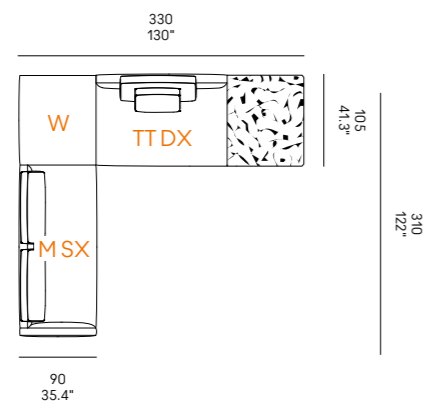

View
frame
colors

41

profondità
depth
profondeur
Tiefe
profundidad
90+105 cm

42

profondità
depth
profondeur
Tiefe
profundidad
90+105 cm

43

profondità
depth
profondeur
Tiefe
profundidad
90+105 cm

44