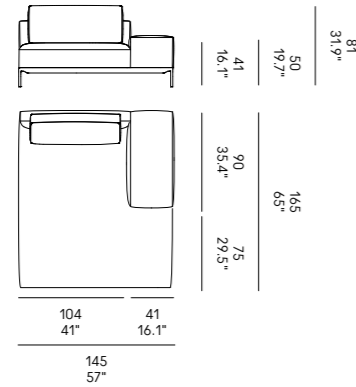

PROMEMORIA / REMINDER / RAPPEL / ERINNERUNG / RECORDATORIO

IT — Nell'ordine indicare il colore del telaio di alluminio
EN — When ordering, specify the color of the aluminium frame
FR — Dans la commande, indiquer la couleur du cadre en aluminium
DE — Bei der Bestellung ist die Farbe des Aluminiumrahmens anzugeben
ES — Al hacer el pedido, especifique el color del marco de aluminio

View
frame
colors

XDX