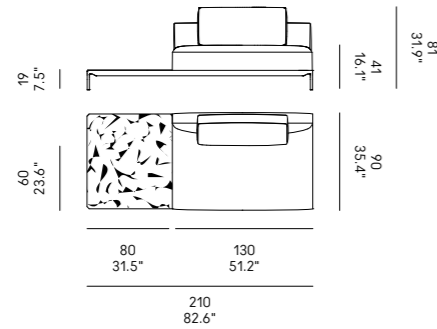

View
frame
colors

T SX MC

profondità
depth
profondeur
Tiefe
profundidad

90 cm

T SX ME

profondità
depth
profondeur
Tiefe
profundidad

90 cm

T SX MM