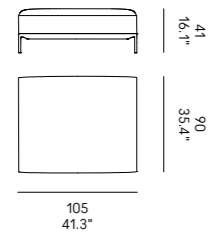

Cuscini inclusi Cushions included Coussins inclus Inklusive Kissen Cojines incluidos	Descrizione Description Description Beschreibung Descripción	Ecopelle Faux leather Simili cuir Kunstleder Ecopiel	Tessuto Fabric Tissu Stoff Tejido					Metraggio Metreage Métrage Stoffbedarf Metraje	Pelle Leather Cuir Leder Cuero			Metraggio Metreage Métrage Stoffbedarf Metraje	
			C.O.M. Client's Own Material	Basic	Superior	Top	Exclusive		(roll H 140 cm)	C.O.L. Client's Own Leather	Major		Luxury
1x cm 85x40	Terminale Centrale con Marmo Carrara Central end element with Carrara Marble Terminal Central avec marbre Carrare Zentral Abschlusselement mit Carrara-Marmor Terminal Central con mármol Carrara	See marble finishes	A0277	B0277	C0277	D0277	E0277	F0277	m 8,4	G0277	H0277	K0277	m² 15,6
	fodera di ricambio spare cover housses de rechangé erstzbezug funda de repuesto		A0278	B0278	C0278	D0278	E0278	F0278	m 8,4	G0278	H0278	K0278	m² 15,6
1x cm 85x40	Terminale Centrale con Marmo Emperador Central end element with Emperador Marble Terminal Central avec marbre Emperador Zentral Abschlusselement mit Emperador-Marmor Terminal Central con mármol Emperador	See marble finishes	A0279	B0279	C0279	D0279	E0279	F0279	m 8,4	G0279	H0279	K0279	m² 15,6
	fodera di ricambio spare cover housses de rechangé erstzbezug funda de repuesto		A0280	B0280	C0280	D0280	E0280	F0280	m 8,4	G0280	H0280	K0280	m² 15,6
1x cm 85x40	Terminale Centrale con Marmo Marquiña Central end element with Marquiña Marble Terminal Central avec marbre Marquiña Zentral Abschlusselement mit Marquiña-Marmor Terminal Central con mármol Marquiña	See marble finishes	A0281	B0281	C0281	D0281	E0281	F0281	m 8,4	G0281	H0281	K0281	m² 15,6
	fodera di ricambio spare cover housses de rechangé erstzbezug funda de repuesto		A0282	B0282	C0282	D0282	E0282	F0282	m 8,4	G0282	H0282	K0282	m² 15,6
	Pouf Ottoman Pouf Pouf Pouf		A0283	B0283	C0283	D0283	E0283	F0283	m 3,6	G0283	H0283	K0283	m² 6,4
	fodera di ricambio spare cover housses de rechangé erstzbezug funda de repuesto		A0284	B0284	C0284	D0284	E0284	F0284	m 3,6	G0284	H0284	K0284	m² 6,4