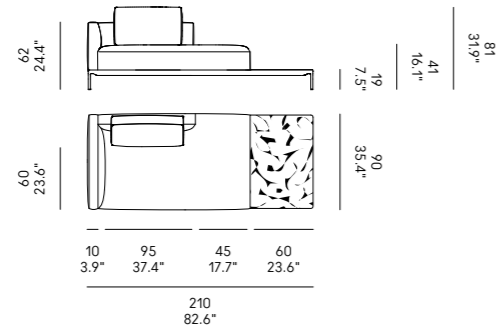

PROMEMORIA / REMINDER / RAPPEL / ERINNERUNG / RECORDATORIO

IT — Nell'ordine indicare il colore del telaio di alluminio
EN — When ordering, specify the color of the aluminium frame
FR — Dans la commande, indiquer la couleur du cadre en aluminium
DE — Bei der Bestellung ist die Farbe des Aluminiumrahmens anzugeben
ES — Al hacer el pedido, especifique el color del marco de aluminio

View
frame
colors

UDXME

profondità
depth
profondeur
Tiefe
profundidad

90 cm