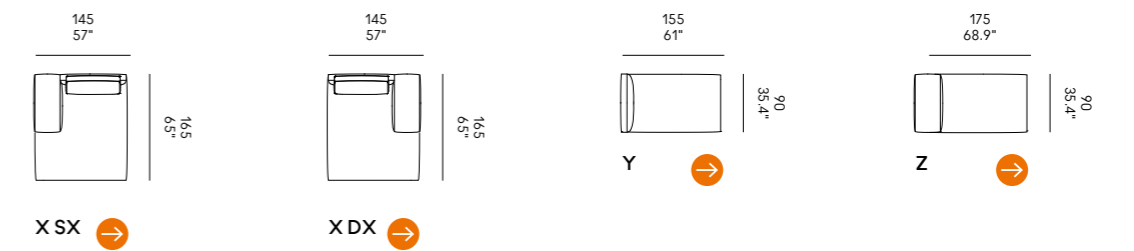

Chaise Longue
Chaise Longue
Chaise Longue
Chaise Longue
Chaise Longue