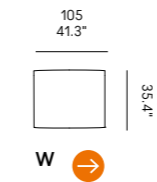

Pouf
Ottoman
Pouf
Pouf
Pouf