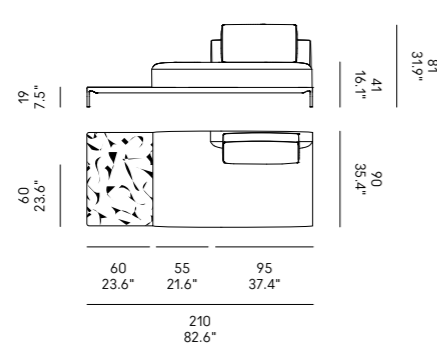

V SX MM

profondità
depth
profondeur
Tiefe
profundidad

90 cm

W

Cuscini inclusi Cushions included Coussins inclus Inklusive Kissen Cojines incluidos	Descrizione Description Description Beschreibung Descripción	Ecopelle Faux leather Simili cuir Kunstleder Ecopiel	Tessuto Fabric Tissu Stoff Tejido					Metraggio Metreage Métrage Stoffbedarf Metraje	Pelle Leather Cuir Leder Cuero			Metraggio Metreage Métrage Stoffbedarf Metraje	
			C.O.M. Client's Own Material	Basic	Superior	Top	Exclusive		(roll H 140 cm)	C.O.L. Client's Own Leather	Major		Luxury
1x cm 85x40	Terminale Centrale con Marmo Carrara Central end element with Carrara Marble Terminal Central avec marbre Carrare Zentral Abschlusselement mit Carrara-Marmor Terminal Central con mármol Carrara	See marble finishes	A0277	B0277	C0277	D0277	E0277	F0277	m 8,4	G0277	H0277	K0277	m² 15,6
	fodera di ricambio spare cover housses de rechangé erstzbezug funda de repuesto		A0278	B0278	C0278	D0278	E0278	F0278	m 8,4	G0278	H0278	K0278	m² 15,6
1x cm 85x40	Terminale Centrale con Marmo Emperador Central end element with Emperador Marble Terminal Central avec marbre Emperador Zentral Abschlusselement mit Emperador-Marmor Terminal Central con mármol Emperador	See marble finishes	A0279	B0279	C0279	D0279	E0279	F0279	m 8,4	G0279	H0279	K0279	m² 15,6
	fodera di ricambio spare cover housses de rechangé erstzbezug funda de repuesto		A0280	B0280	C0280	D0280	E0280	F0280	m 8,4	G0280	H0280	K0280	m² 15,6
1x cm 85x40	Terminale Centrale con Marmo Marquiña Central end element with Marquiña Marble Terminal Central avec marbre Marquiña Zentral Abschlusselement mit Marquiña-Marmor Terminal Central con mármol Marquiña	See marble finishes	A0281	B0281	C0281	D0281	E0281	F0281	m 8,4	G0281	H0281	K0281	m² 15,6
	fodera di ricambio spare cover housses de rechangé erstzbezug funda de repuesto		A0282	B0282	C0282	D0282	E0282	F0282	m 8,4	G0282	H0282	K0282	m² 15,6
	Pouf Ottoman Pouf Pouf Pouf		A0283	B0283	C0283	D0283	E0283	F0283	m 3,6	G0283	H0283	K0283	m² 6,4
	fodera di ricambio spare cover housses de rechangé erstzbezug funda de repuesto		A0284	B0284	C0284	D0284	E0284	F0284	m 3,6	G0284	H0284	K0284	m² 6,4