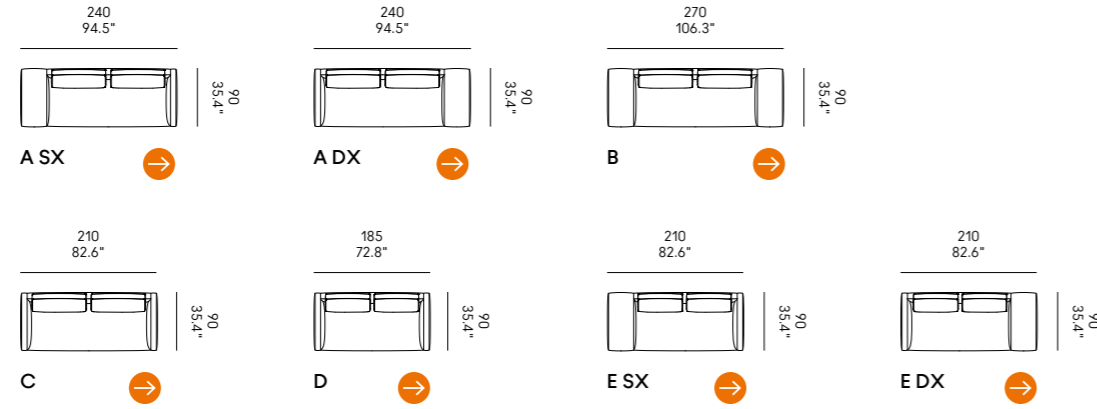

Divano
Sofa
Canapé
Sofa
Sofá

Centrale
Central
Central
Zentral
Central