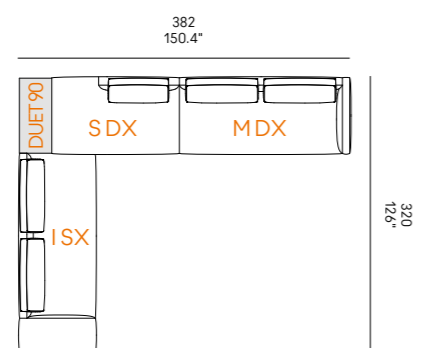

19

profondità
depth
profondeur
Tiefe
profundidad

90 cm

Cuscini inclusi Cushions included Coussins inclus Inklusive Kissen Cojines incluidos	Descrizione Description Description Beschreibung Descripción	Ecopelle Faux leather Simili cuir Kunstleder Ecopiel	Tessuto Fabric Tissu Stoff Tejido					Metraggio Metreage Métrage Stoffbedarf Metraje (roll H 140 cm)	Pelle Leather Cuir Leder Cuero			Metraggio Metreage Métrage Stoffbedarf Metraje (m²)	
			C.O.M. Client's Own Material	Basic	Superior	Top	Exclusive		C.O.L. Client's Own Leather	Major	Luxury		
5x cm 85x40	ISX MSX TDX MC or ME or MM	See marble finishes	ACP0199	BCP0199	CCP0199	DCP0199	ECP0199	FCP0199	m 32	GCP0199	HCP0199	HCP0199	m² 59,7
	fodera di ricambio spare cover houssse de rechangé erstzbezug funda de repuesto		ACP0200	BCP0200	CCP0200	DCP0200	ECP0200	FCP0200	m 32	GCP0200	HCP0200	HCP0200	m² 59,7
4x cm 85x40	NSX PDX IDX		ACP0201	BCP0201	CCP0201	DCP0201	ECP0201	FCP0201	m 29,7	GCP0201	HCP0201	HCP0201	m² 55,3
	fodera di ricambio spare cover houssse de rechangé erstzbezug funda de repuesto		ACP0202	BCP0202	CCP0202	DCP0202	ECP0202	FCP0202	m 29,7	GCP0202	HCP0202	HCP0202	m² 55,3
4x cm 85x40	G PDX MDX DUET 90		ACP0203	BCP0203	CCP0203	DCP0203	ECP0203	FCP0203	m 27	GCP0203	HCP0203	HCP0203	m² 50,4
	fodera di ricambio spare cover houssse de rechangé erstzbezug funda de repuesto		ACP0204	BCP0204	CCP0204	DCP0204	ECP0204	FCP0204	m 27	GCP0204	HCP0204	HCP0204	m² 50,4
5x cm 85x40	ISX SDX MDX DUET 90		ACP0205	BCP0205	CCP0205	DCP0205	ECP0205	FCP0205	m 30,6	GCP0205	HCP0205	HCP0205	m² 57
	fodera di ricambio spare cover houssse de rechangé erstzbezug funda de repuesto		ACP0206	BCP0206	CCP0206	DCP0206	ECP0206	FCP0206	m 30,6	GCP0206	HCP0206	HCP0206	m² 57