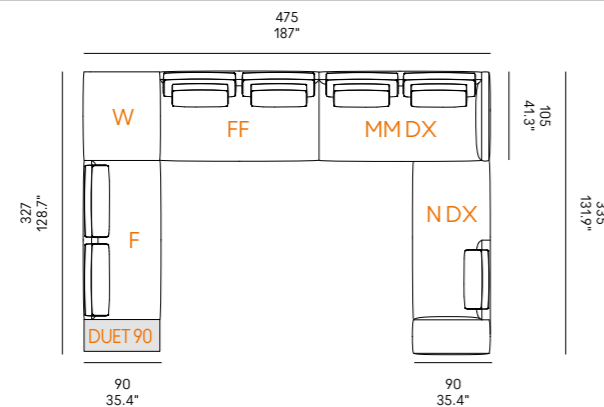

44

profondità
depth
profondeur
Tiefe
profundidad
90+105 cm

Cuscini inclusi Cushions included Coussins inclus Inklusive Kissen Cojines incluidos	Descrizione Description Description Beschreibung Descripción	Ecopelle Faux leather Simili cuir Kunstleder Ecopiel	Tessuto Fabric Tissu Stoff Tejido					Metraggio Metrage Métrage Stoffbedarf Metraje (roll H 140 cm)	Pelle Leather Cuir Leder Cuero			Metraggio Metrage Métrage Stoffbedarf Metraje (m²)
			C.O.M. Client's Own Material	Basic	Superior	Top	Exclusive		C.O.L. Client's Own Leather	Major	Luxury	
4x cm 85x40	MSX W I I DX	ACP0249	BCP0249	CCP0249	DCP0249	ECP0249	FCP0249	m 30,5	GCP0249	HCP0249	HCP0249	m² 56,6
2x cm 65x28	fodera di ricambio spare cover houssse de rechangé erstzbezug funda de repuesto	ACP0250	BCP0250	CCP0250	DCP0250	ECP0250	FCP0250	m 30,5	GCP0250	HCP0250	HCP0250	m² 56,6
4x cm 85x40	LSX W FF XX DX	ACP0251	BCP0251	CCP0251	DCP0251	ECP0251	FCP0251	m 37,5	GCP0251	HCP0251	HCP0251	m² 69,7
3x cm 65x28	fodera di ricambio spare cover houssse de rechangé erstzbezug funda de repuesto	ACP0252	BCP0252	CCP0252	DCP0252	ECP0252	FCP0252	m 37,5	GCP0252	HCP0252	HCP0252	m² 69,7
3x cm 85x40	MSX W TT DX MC or ME or MM	ACP0253	BCP0253	CCP0253	DCP0253	ECP0253	FCP0253	m 24,4	GCP0253	HCP0253	HCP0253	m² 45,2
1x cm 65x28	fodera di ricambio spare cover houssse de rechangé erstzbezug funda de repuesto	ACP0254	BCP0254	CCP0254	DCP0254	ECP0254	FCP0254	m 24,4	GCP0254	HCP0254	HCP0254	m² 45,2
7x cm 85x40	F W FF MMDX NDX DUET 90	ACP0255	BCP0255	CCP0255	DCP0255	ECP0255	FCP0255	m 51,5	GCP0255	HCP0255	HCP0255	m² 95,9
4x cm 65x28	fodera di ricambio spare cover houssse de rechangé erstzbezug funda de repuesto	ACP0256	BCP0256	CCP0256	DCP0256	ECP0256	FCP0256	m 51,5	GCP0256	HCP0256	HCP0256	m² 95,9

See
marble
finishes