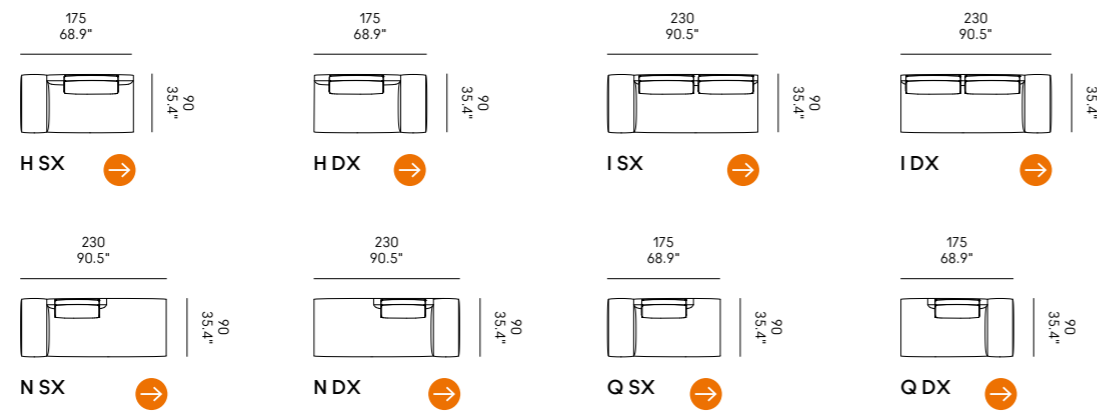

Terminale
End element
Terminal
Abschlusselement
Terminal