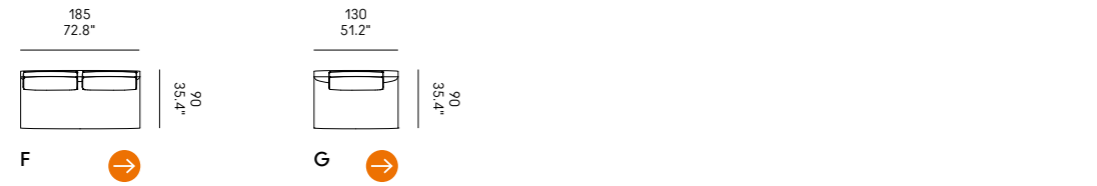

Divano
Sofa
Canapé
Sofa
Sofá

Centrale
Central
Central
Zentral
Central

Terminale
End element
Terminal
Abschlusselement
Terminal

Terminale Angolare
Corner end element
Terminal Angulaire
Ecke Abschlusselement
Terminal Angular

Terminale Angolare
Corner end element
Terminal Angulaire
Ecke Abschlusselement
Terminal Angular

Terminale Centrale
Central end element
Terminal Central
Zentral Abschlusselement
Terminal Central

Chaise Longue
Chaise Longue
Chaise Longue
Chaise Longue
Chaise Longue

Pouf
Ottoman
Pouf
Pouf
Pouf