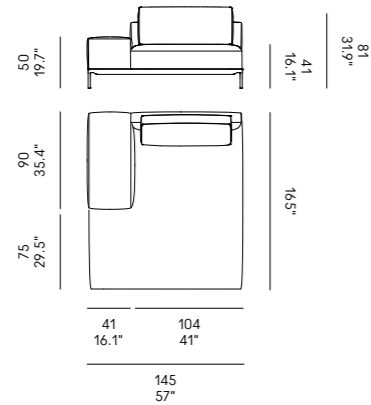

PROMEMORIA / REMINDER / RAPPEL / ERINNERUNG / RECORDATORIO

IT — Nell'ordine indicare il colore del telaio di alluminio
EN — When ordering, specify the color of the aluminium frame
FR — Dans la commande, indiquer la couleur du cadre en aluminium
DE — Bei der Bestellung ist die Farbe des Aluminiumrahmens anzugeben
ES — Al hacer el pedido, especifique el color del marco de aluminio

View
frame
colors

XDX

X SX

Y

Z