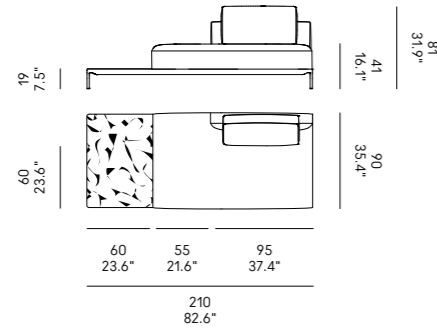

View
frame
colors

V SX MC

profondità
depth
profondeur
Tiefe
profundidad

90 cm

V SX ME

profondità
depth
profondeur
Tiefe
profundidad

90 cm

V SX MM