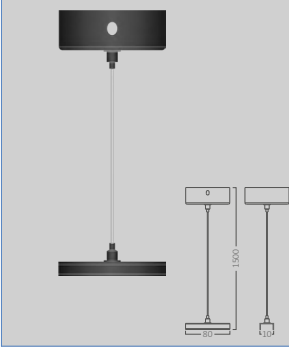

Magnet Askı Takımı Sarkıt Aparatı