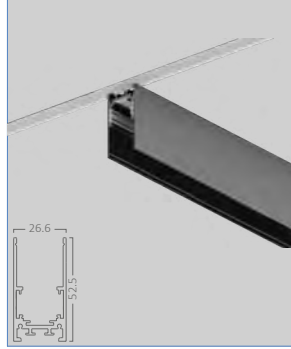

48VDC 26.6×52.5 Sıva Üstü Derin Magnetik Ray