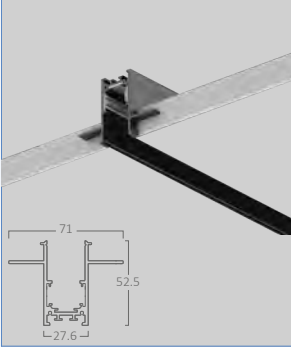

48VDC 27.6×52.5 Trimless Sıva Altı Magnetik Ray

ÜRÜN KODU	UZUNLUK	FİYATI
KL41-00111	1M	\$65,00
KL41-00121	2M	\$130,00

Ürün rengi	Siyah
Çıkış Voltaj	48VDC
Giriş Voltaj	48VAC
IP	IP20
Materyal	Aluminium
Koli adedi	4