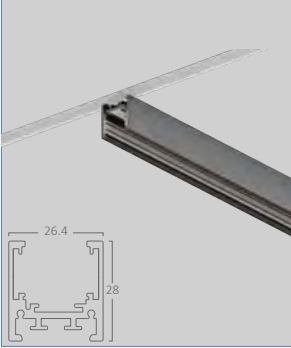

48VDC 26.4×28 Sıva Üstü İnce Magnetik Ray