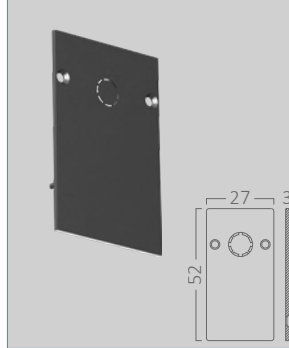

Magnet Sonlama Kapağı Sıva Üstü