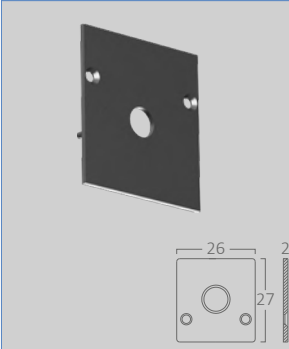

Magnetik Yan Kapak (Sıva Üstü İnce Magnetik Ray İçin)