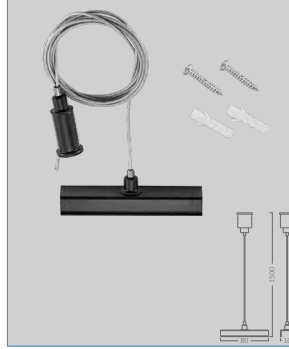

Magnetik Sarkıt