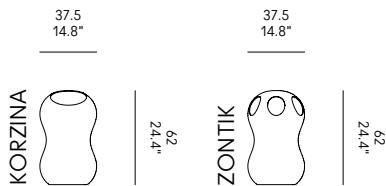

GO OUTDOOR

	OPACO / MATT / MATE / MATT / MATE	LUCIDO / GLOSSY / BRILANTE / GLÄNZENDEN / BRILLANTE			
	Bianco White Blanc Weiß Blanco RAL 9016	Nero Black Noir Schwarz Negro RAL 9011	Polvere Dusty grey Gris poussière Staubgrau Gris polvo RAL 7037	Beige Beige grey Gris beige Beigegräu Gris beige RAL 7006	Rosso vino Wine red Rouge vin Weinrot Rojo vino RAL 3005
KORZINA	CM8881-PCBI	CM8881-R9011	CM8881-R7037	CM8881-R7006	CM8881-R3005
ZONTIK	CM8880-PCBI	CM8880L-R9011	CM8880L-R7037	CM8880L-R7006	CM8880L-R3005