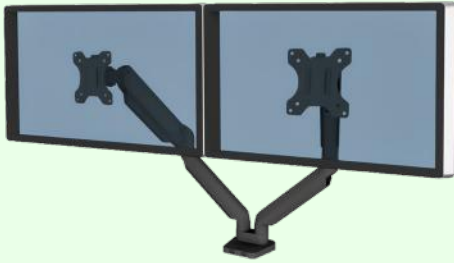

Bras pour écran double, série Platinum de Fellowes

UGS : 8042501

Prix de vente : **165,99 $**