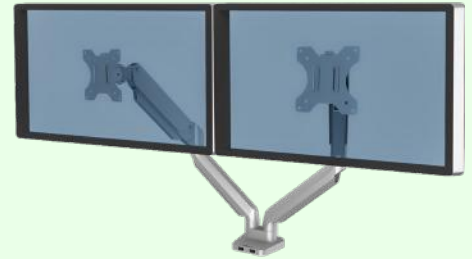

Gagnez en grand : de petites améliorations qui transforment grandement la façon de travailler.

Bras pour écran double, série Platinum de Fellowes

UGS : 8042501

Prix de vente : **165,99 \$**

Bras pour écran simple, série Platinum de Fellowes

UGS : 8043301

Prix de vente : **125,99 \$**

Bras pour écran double, série Platinum de Fellowes, argent

UGS : 8056501

Prix de vente : **191,99 \$**

Bras pour écran simple à montage mural de Fellowes

UGS : 8043501