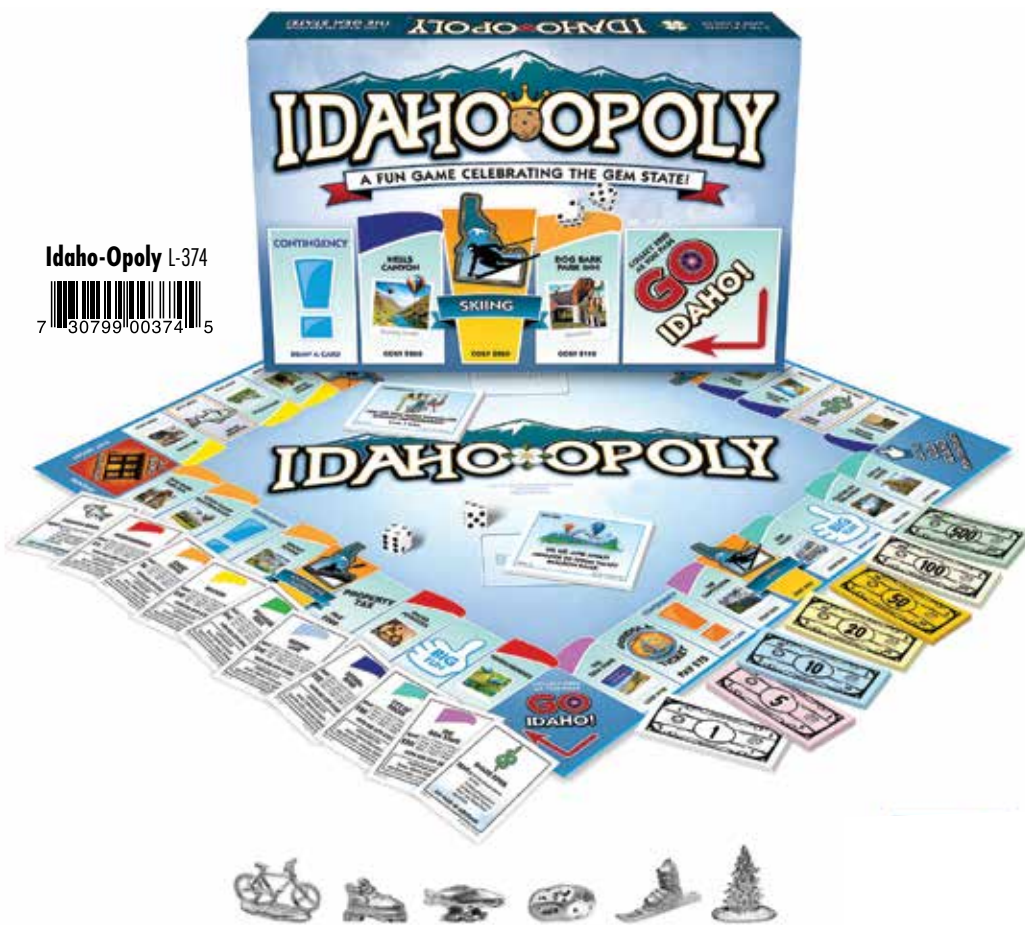

All Regional-Opolies are: Case Pack: 6 | Ages: 8+ | 2-6 players

**Canada-Opoly (New Design) L-939**

7 30799 00939 6

**America-Opoly L-5113**

7 30799 05113 5

**Mexico-Opoly L-1312**

7 30799 01312 6

**India-Opoly L-3732**

7 30799 03744 3

All Country-Opolies are: Case Pack: 6 | Ages: 8+ | 2-6 players

**Alaska-Opoly L-6137**

7 30799 06137 0

**NEW**

**Arizona-Opoly L-3340**

7 30799 03340 7

**California-Opoly L-1313**

7 30799 01313 3

**Colorado-Opoly L-301**

7 30799 00301 1

**Delaware-Opoly L-1289**

7 30799 01289 1

**Florida-Opoly L-345**

7 30799 00345 5

**Hawaii-Opoly L-6138**

7 30799 06138 7

All State-Opolies are: Case Pack: 6 | Ages: 8+ | 2-6 players

**Idaho-Opoly L-374**

**Iowa-Opoly L-3096**

**Kansas-Opoly L-946**

**Louisiana-Opoly L-1194**

**Missouri-Opoly L-945**

**Montana-Opoly L-391**