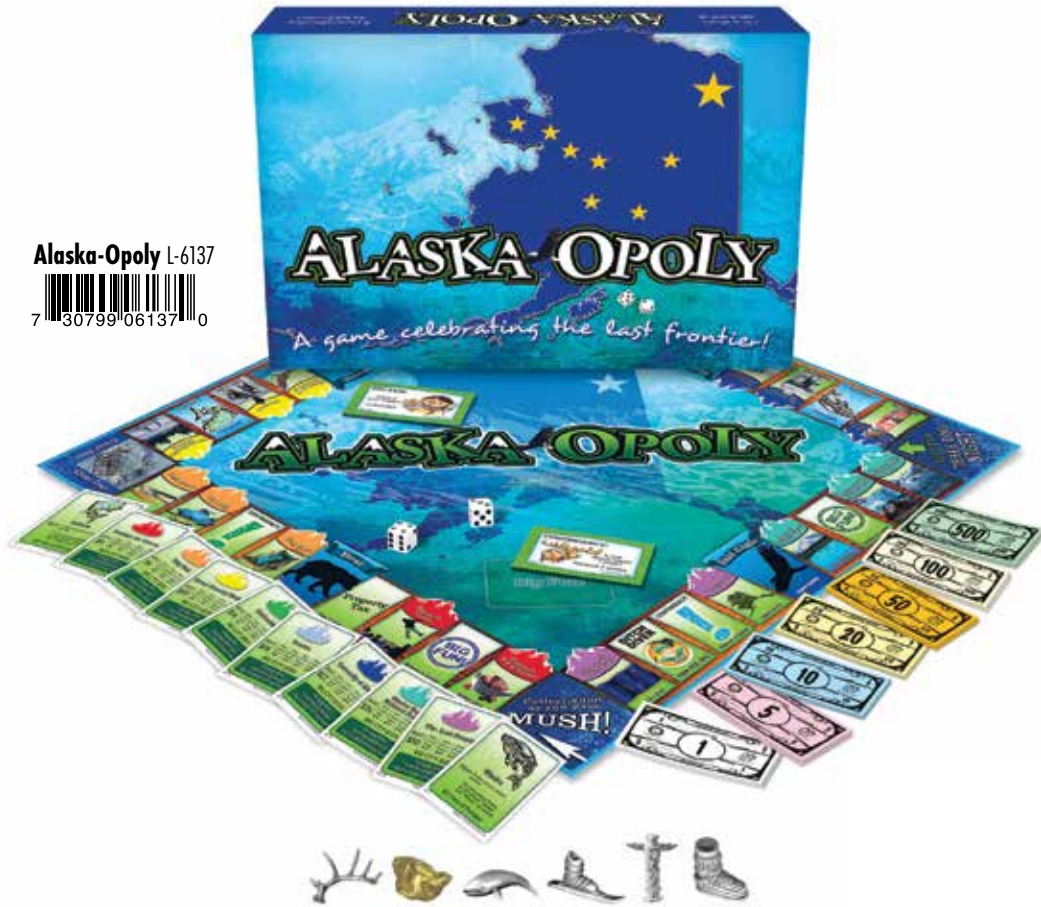

All Regional-Opolies are: Case Pack: 6 | Ages: 8+ | 2-6 players

**Canada-Opoly (New Design) L-939**

7 30799 00939 6

**America-Opoly L-5113**

7 30799 05113 5

**Mexico-Opoly L-1312**

7 30799 01312 6

**India-Opoly L-3732**

7 30799 03744 3

All Country-Opolies are: Case Pack: 6 | Ages: 8+ | 2-6 players

**Alaska-Opoly L-6137**

7 30799 06137 0

**NEW**

**Arizona-Opoly L-3340**

7 30799 03340 7

**California-Opoly L-1313**