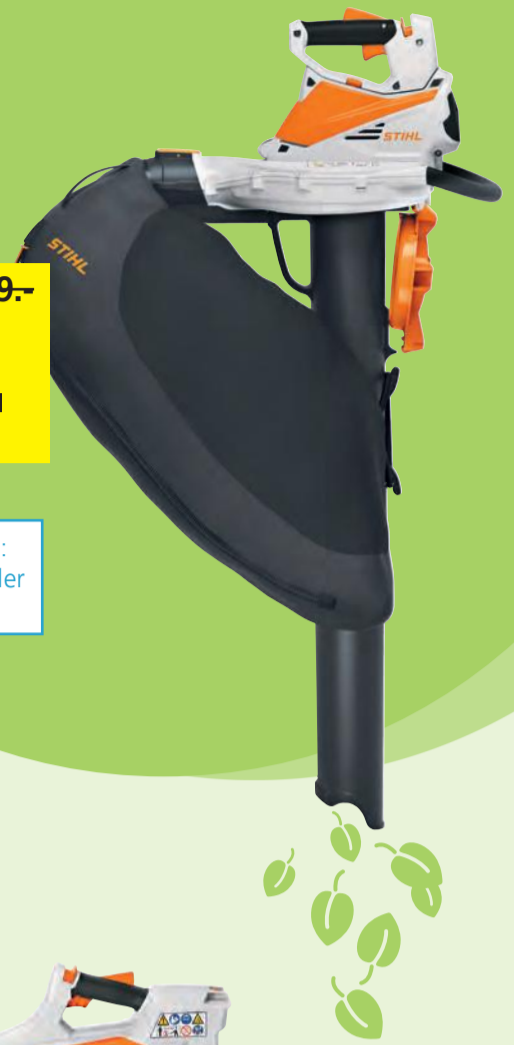

36,95

23⁷⁵

-35%

Prix ant. 36,95

Se couche à terre pour être rempli sans effort

NEW! STIHL

Aspirateur souffleur sur batterie SHA 56

Régulateur de vitesse variable
Capacité sac de ramassage: 40 l
Tube de soufflage réglable sur 2 niveaux

409,-

349,-

Prix ant. 409,-

3 fonctions:
aspirer, souffler
et broyer

STIHL

Souffleur sur batterie BGA 57

Tube de soufflage à longueur réglable (sur trois niveaux)
Débit d'air: 620 m³/h
Poignée caoutchoutée avec levier Ergo