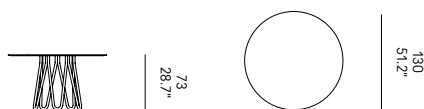

SIGN UP FOR
QUICK SHIP

MARBLE
FINISHES

METAL
COLORS

CAD
MODELS

ASSEMBLY AND
WARRANTY

Back Office
Mercato Italia ordini@horm.it
0434 1979 102

Back Office
Export Markets orders@horm.it
+39 0434 1979 101

IT – Gambe in metallo verniciato. Piano in vetro fumè o in marmo.

EN – Painted metal legs. Top in smoked glass or marble.

FR – Pieds en métal peint. Plateau en verre fumé ou marbre.

DE – Beine aus lackiertem Metall. Tischplatte aus Rauchglas oder Marmor.

ES – Patas de metal pintadas. Sobre en cristal ahumado o mármol.