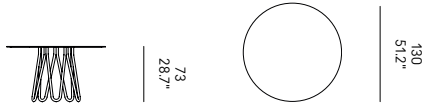

GAMBE / FEETS / PIEDS / BEINE / PATAS				
	Nero Black Noir Schwarz Negro RAL 9011	Bianco White Blanc Weiß Blanco RAL 9016	Verniciato bronzo antico Antique bronze lacquered Verni bronze antique Vintage bronze beschichtet Acabado bronco antiguo	
			Fino a esaurimento scorte While stocks last	
PIANO / TOP / PLATEAU / TISCHPLATTE / SOBRE	Marmo Marquina Marquina Marble Marbre Marquina Marmor Marquina Màrmol Marquina CP0185	CM8550-NEMLNE	CM8550-BIMLNE	CM8550-BRMLNE
	Marmo Carrara Carrara Marble Marbre Carrara Marmor Carrara Màrmol Carrara CP0183	CM8550-NEMLCA	CM8550-BIMLCA	CM8550-BRMLCA
	Marmo Emperador Emperador Marble Marbre Emperador Marmor Emperador Màrmol Emperador CP0184	CM8550-NEMLEM	CM8550-BIMLEM	CM8550-BRMLEM
	Vetro fumè Smoky glass Verre fumé Rauch glas Vidrio ahumado PU141	CM8550-NEFM	CM8550-BIFM	CM8550-BRFM