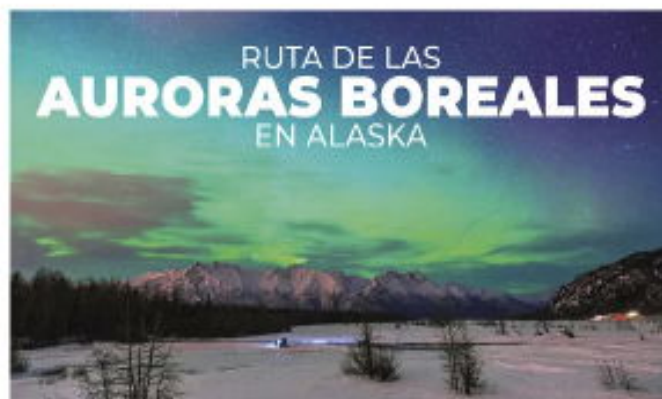

## Vail Ski

DESDE

05 ☀️ 04 🌙

**1,449 USD + 299 USD IMP**  
POR PERSONA EN HABITACIÓN CUÁDRUPLE

SALIDAS

ENERO A ABRIL

## RUTA DE LAS AURORAS BOREALES EN ALASKA

DESDE

08 ☀️ 07 🌙

**4,979 USD + 499 USD IMP**  
POR PERSONA EN HABITACIÓN CUÁDRUPLE

SALIDAS

ENERO A ABRIL

CONSULTAR SUPLEMENTO

Nacionales