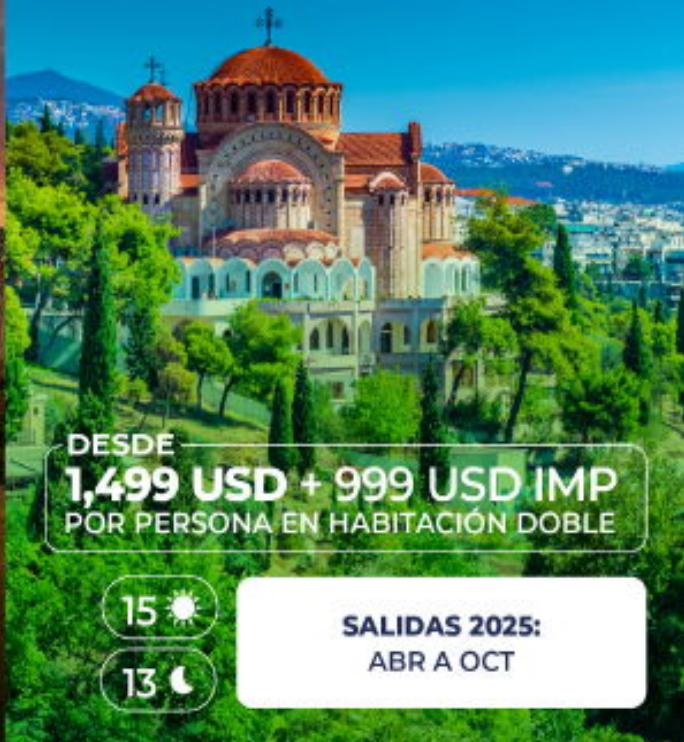

# FANTASÍAS BALCANES ISLAS GRIEGAS

DESDE  
**1,499 USD + 999 USD IMP**  
POR PERSONA EN HABITACIÓN DOBLE

15 ☀️

13 🌙

**SALIDAS 2025:**  
ABR A

INES

# Ruta del Conde DRACULA

DESDE  
**1,299 USD + 999 USD IMP**  
POR PERSONA EN HABITACIÓN DOBLE

15 ☀️

13 🌙

SALIDAS 2025:  
MAY A OCT

SD IMP  
IÓN DOBLE

2025:  
SEP

# Balcanes, el Crisol de Culturas e ISLAS GRIEGAS

DESDE  
**1,499 USD + 999 USD IMP**  
POR PERSONA EN HABITACIÓN DOBLE

15 ☀️

13 🌙

SALIDAS 2025:  
ABR A OCT