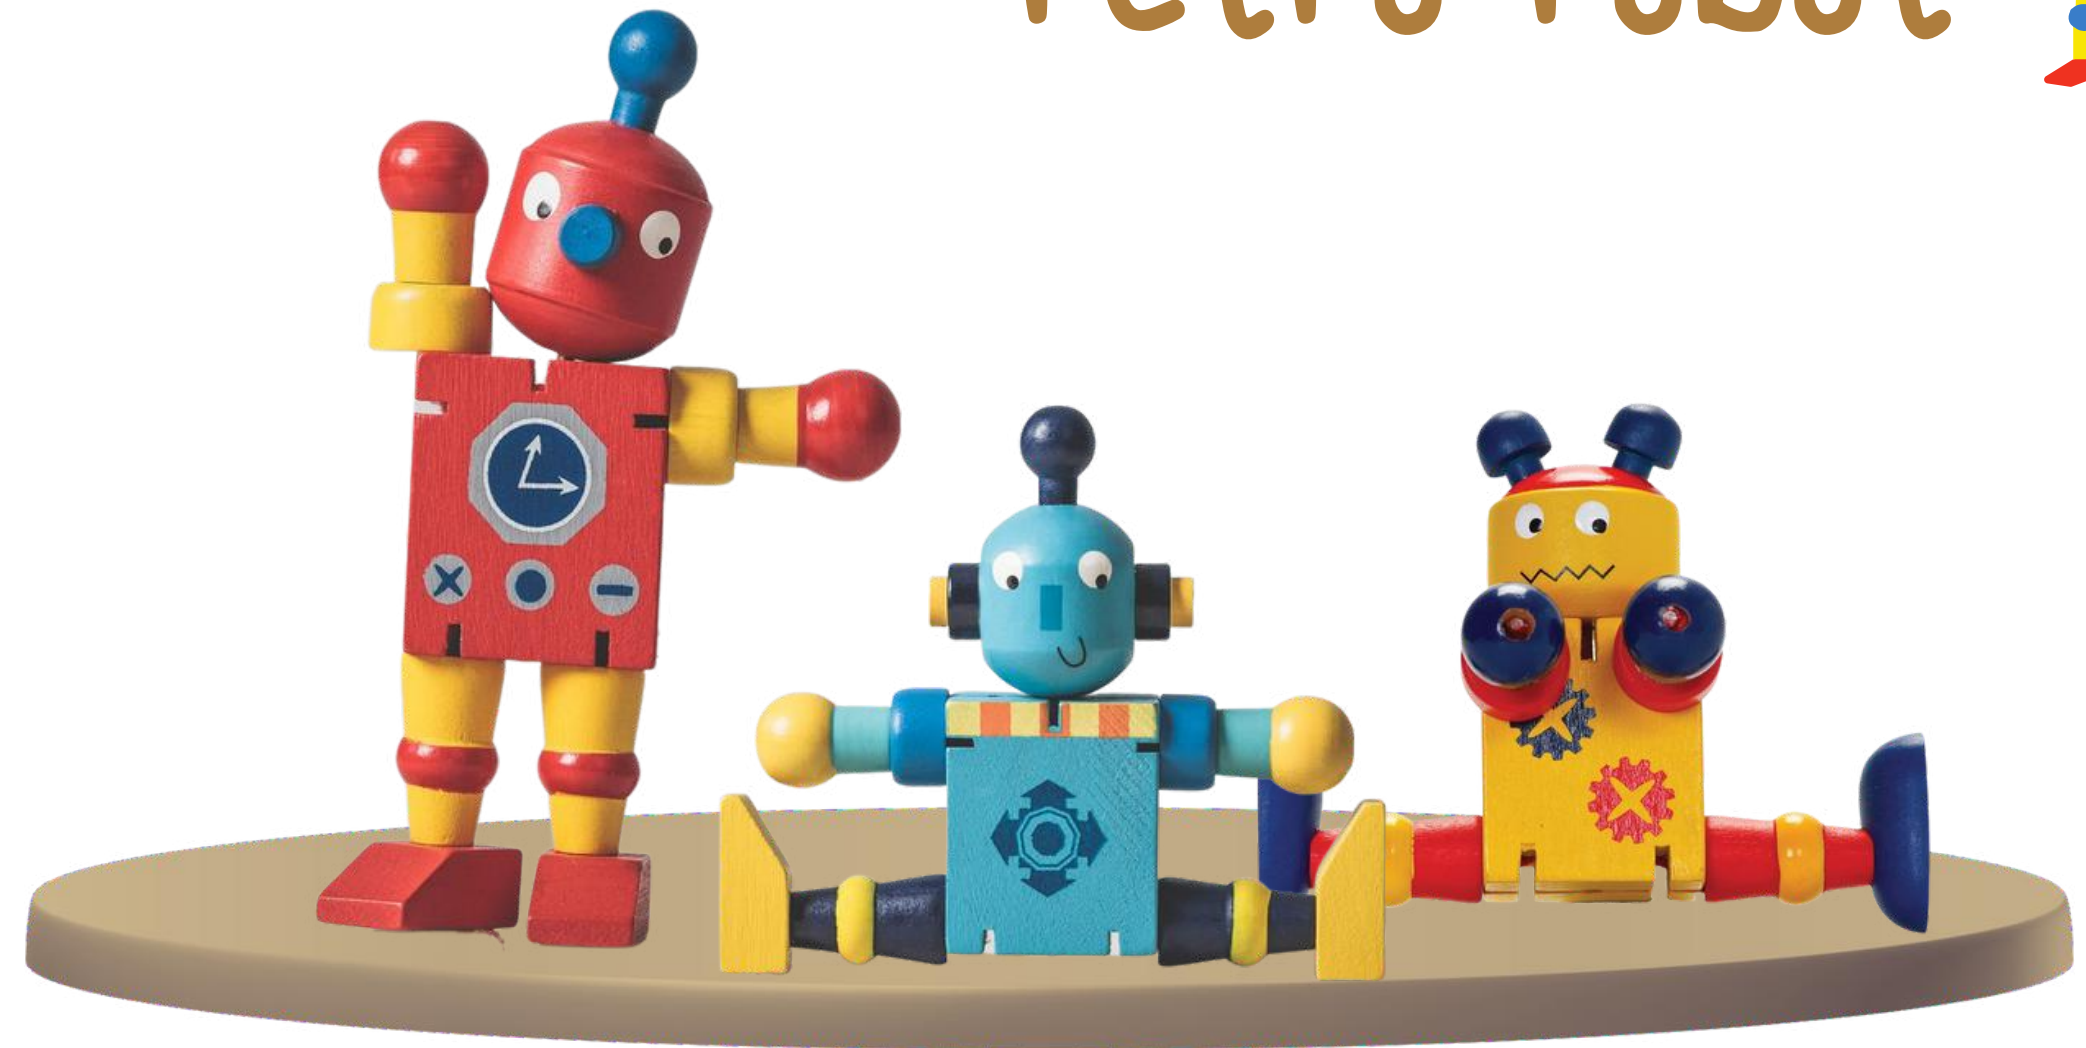

memo baby shark

wymiary

3,9 x 20 x 15 cm

produkcja
europejska

pamięć

obserwacja

zdolność kojarzenia

Klasyczna gra, ale zawsze na czasie, aby rozwijać spostrzegawczość i pamięć z 48 wytrzymałymi, kolorowymi kartami i postaciami z **Baby Shark**. Dzięki przepięknym obrazkom kart i postaci z Baby Shark pojedynk z przyjaciółmi na ilość zapamiętanych par staje się jeszcze przyjemniejszy. Celem gry jest zebranie jak największej liczby par, zanim zrobi to przeciwnik.

drewniany retro robot

Malowana drewniana zabawka **robot z elastycznymi, ruchomymi przegubami**. Elastyczny sznurek łączy ramiona, nogi i głowę tego retro robota z tułowiem, umożliwiając mu przyjmowanie różnych zabawnych pozycji.