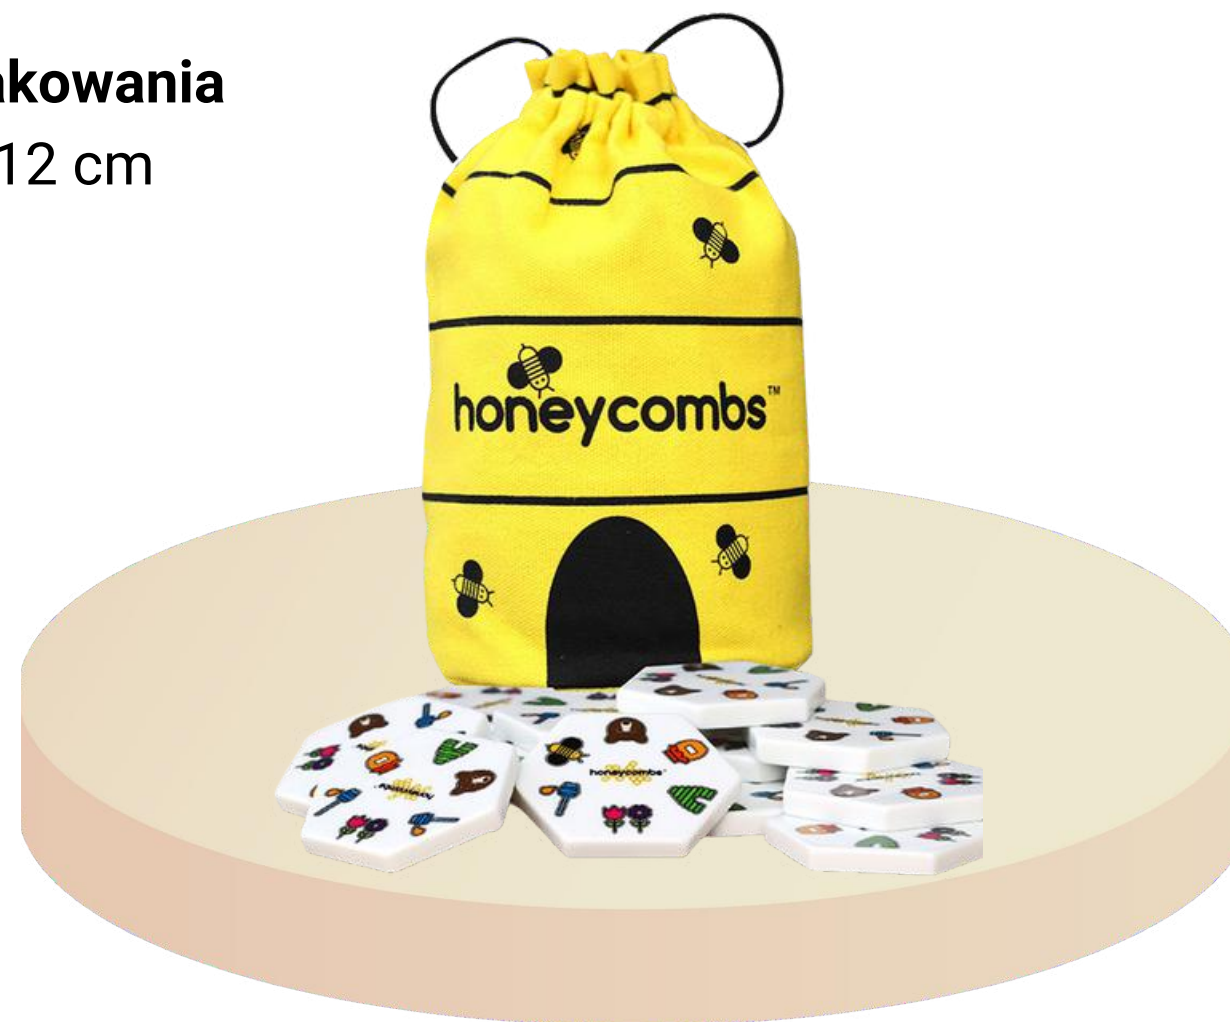

drewniany retro robot

Malowana drewniana zabawka **robot z elastycznymi, ruchomymi przegubami**. Elastyczny sznurek łączy ramiona, nogi i głowę tego retro robota z tułowiem, umożliwiając mu przyjmowanie różnych zabawnych pozycji.

samolot rzutka

wymiary

470 x 485 x 120 mm

bezpieczny nawet dla
młodszego rodzeństwa

Samolot/szybowiec wykonany z wytrzymałego styropianu. Aerodynamiczny kształt zapewnia zdolność szybowania w powietrzu co pozwala na dalekie i wysokie loty. Doskonała zabawka dla dzieci i dorosłych.

gra plastry miodu

wymiary opakowania

12 x 19 x 12 cm

Honeycombs to gra logiczna. Posiada 52 żetony z obrazkami, a celem gry jest układanie żetonów w plastry miodu w taki sposób, by symbole na nich pasowały do siebie. **Kilka możliwości rozgrywki**: najszybsze pozbycie się płytek, dokładanie ich po kolei lub Miodowe Puzzle.