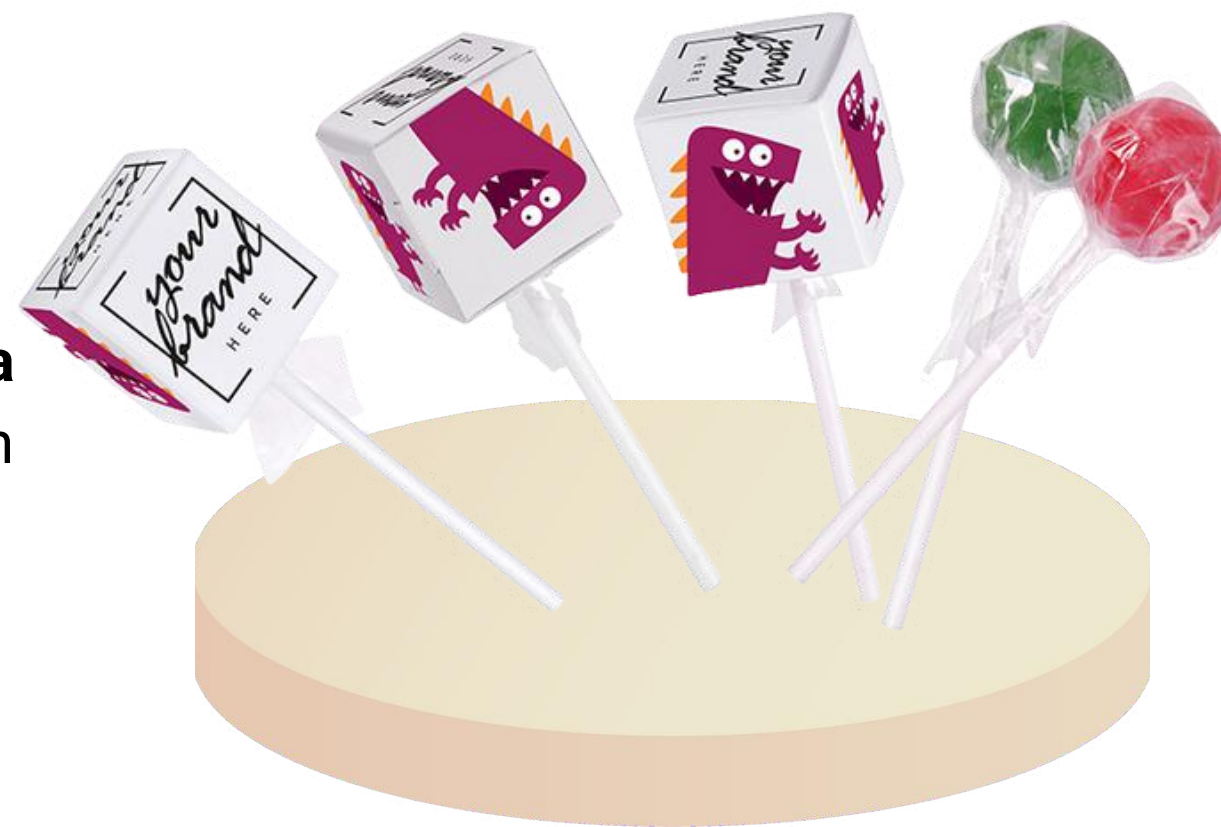

wielokabelki

ściśnij, by oczy
wyszły z orbit!

mini

XL

Szukasz ciekawej alternatywy dla nudnych multikabli? Wypróbuj naszą **Jelly XL lub Jelly mini!** Wywołując uśmiech, zostaniesz zapamiętany. Dlatego zmniejsz dystans i pokaż co zrobić, żeby oczy "wyszły z orbit". Wszyscy pokochają zabawny **zestaw złączy z kablem o długości 1 metra**. Ponieważ modele Jelly obu rozmiarów wyposażyliśmy w **dwustronny medalion na logo**, możesz umieścić dwa komunikaty. Elastyczna głowa naszej nowej ośmiornicy odstresuje każdego użytkownika. Ładuj, promuj, baw i ratuj!

słodycze

czekoladowy labirynt

wymiary opakowania

91 x 204 x 16 mm

rodzaj czekolady
mleczna lub biała

masa netto
ok. 30 g

Czekoladowy labirynt to produkt łączący innowacyjność, poczucie humoru i tradycyjny słodycz. Zawiera popularną, znaną wszystkim **grę zręcznościową** w labiryncie z wyśmienitej czekolady, której trudno się oprzeć. Zapewni świetną zabawę chwilę przed spożyciem czekoladowego deseru. INSTRUKCJA GRY: Zadaniem gracza jest takie manewrowanie czekoladą, by obie cukrowe kuleczki znalazły się w wyznaczonych miejscach labiryntu. **Zjedzenie czekolady jeszcze nigdy nie było tak trudne!**

Lizaki kulki

wymiary pudełka
30 x 30 x 30 mm

smak
owocowy,
mleczno – owocowy

masa netto
ok. 8 g/szt

Lizaki kulki to uwielbiany przez dzieci słodycz, którego zna i kocha każdy mały poszukiwacz przygód. Wybierz jego smak, formę opakowania (kartonik lub folia transparentna) i daj wiele radości dla najmłodszych!

tabliczka czekolady

wymiary produktu
170 x 80 x 15 mm

rodzaj czekolady
mleczna, mleczna
z nadzieniem, deserowa

Tradycyjna słodycz, którą obdarowujemy innych i sami jesteśmy obdarowywani - **czekolada**. Kto z nas nie kochał jej jako dziecko? Ta rozplywająca się w ustach tabliczka czekolady to nie tylko uniwersalna łąkość, ale również **miejsce na Twój nadruk**. Wybierz smak, spersonalizuj kartonik, rozdaj czekoladę i ciesz się widokiem dziecięcej radości!