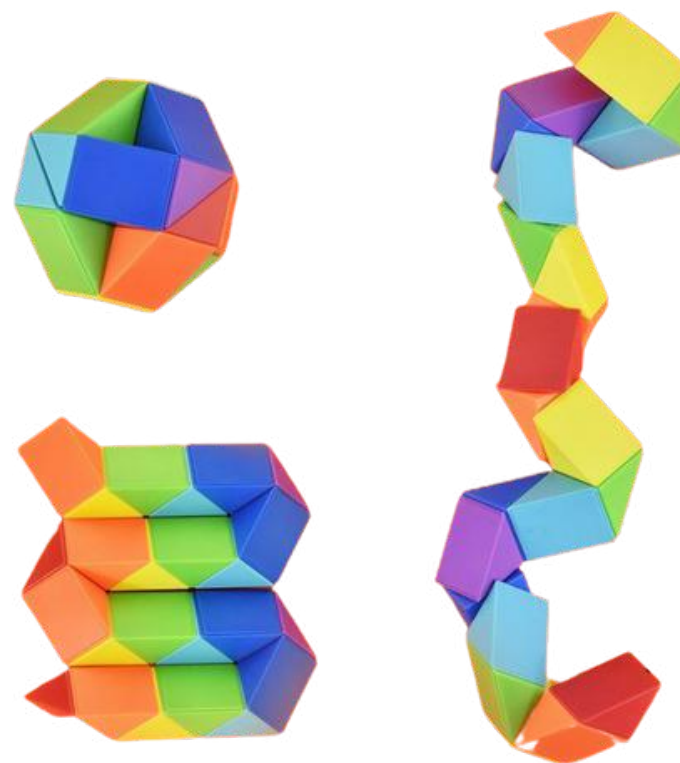

Obszar znakowania bezpośrednio na czekoladzie: 44 x 111 mm.

RETRO ZABAWKI

A może coś dla "DUŻYCH
DZIECI", co odświeży
wspomnienia i rozbudzi
wewnętrzne dziecko?

harmonijka

blaszany
samochozik

magiczny
wąż

drewniany
alfabet