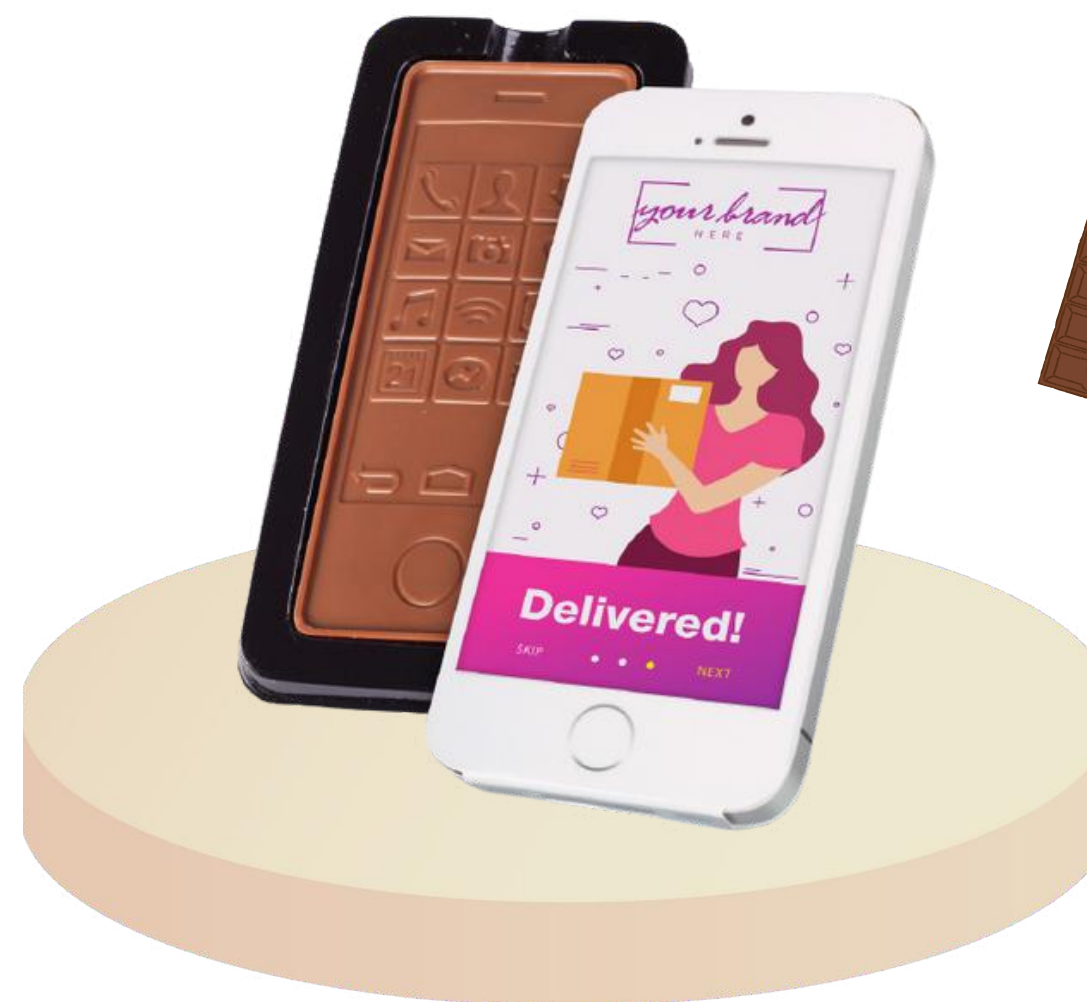

czekoladowe lizaki

wymiary produktu
70 x 160 mm

masa netto
ok. 25 g

wymiary produktu
95 x 100 mm

masa netto
ok. 15 g

Połączenie 2w1 - lizaki, ale w pełni czekoladowe! Ich dodatkowym atutem jest niepowtarzalny kształt, który - oprócz doznań smakowych - zapewni również uśmiech dzięki swojemu estetycznemu wyglądowi. Być może posłuży nawet za rekwizyt zdjęciowy - ogranicza nas tylko wyobraźnia!

czekoladowy smartphone

wymiary produktu

47 x 116 x 5 mm

wymiary opakowania

68 x 140 x 10 mm

masa netto

ok. 30 g

rodzaj czekolady

Obszar znakowania bezpośrednio na czekoladzie: 44 x 111 mm.

RETRO ZABAWKI

A może coś dla "DUŻYCH
DZIECI", co odświeży
wspomnienia i rozbudzi
wewnętrzne dziecko?

harmonijka

blaszany
samochozik

magiczny
wąż

drewniany
alfabet