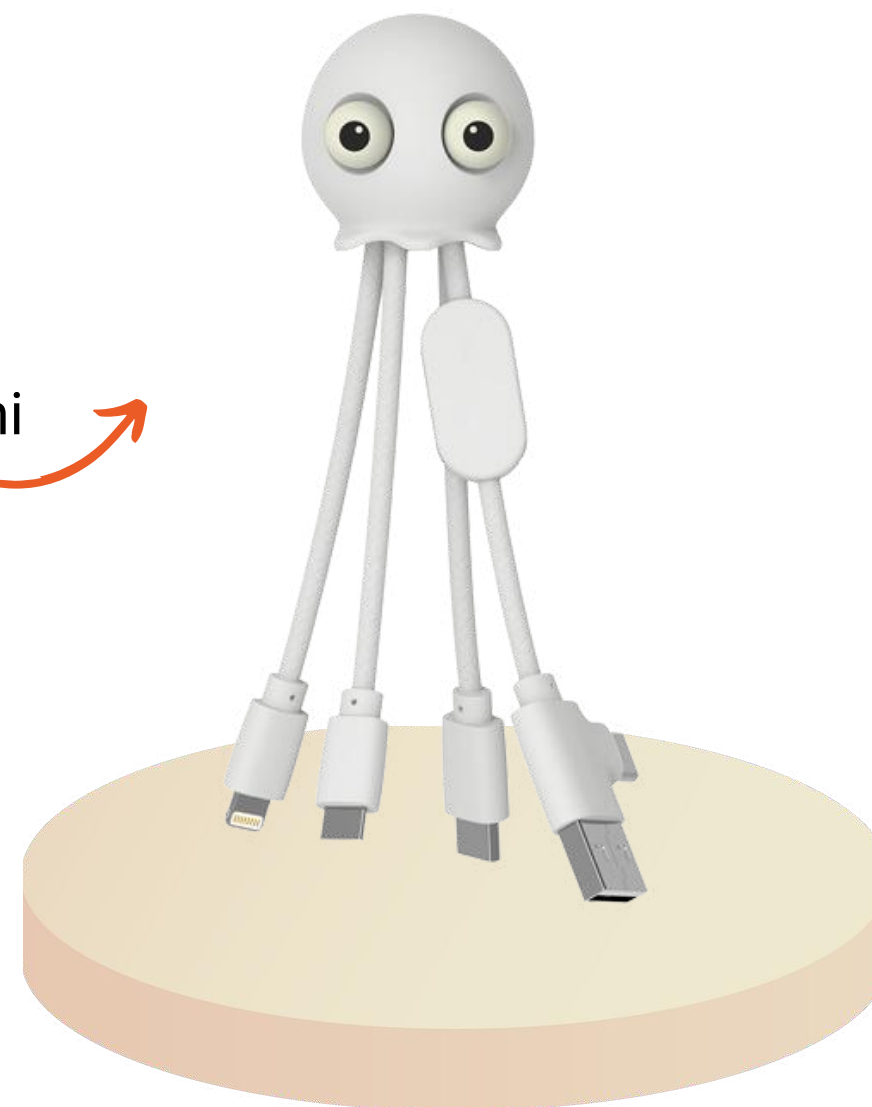

rękawica do mycia twarzy

Różne kolory do wyboru

Rękawiczka do demakijażu GLOV On-The-Go ma poręczny, kompaktowy kształt. Zajmuje niewiele przestrzeni, więc idealnie nadaje się w podróż, na basen lub siłownię - z łatwością zmieścisz ją nawet w małej torebce. Ponadto **zastępuje inne produkty do demakijażu i oczyszczania**, takie jak mleczko, płyn micelarny, pianka czy żel do mycia twarzy. Delikatnie i skutecznie usuwa z powierzchni skóry wszelkie pozostałości makijażu, mikrodrobinki kurzu, pyłu oraz smogu. Zapewnia więc łagodny efekt peelingu i „ściąga” martwy naskórek.

dron 

wymiary
9 x 7 x 3 cm

Składany dron wi-fi, zawiera aparat do robienia zdjęć i filmów. Jest dostarczany z pilotem i można go ładować. Sterowanie możliwe za pomocą urządzenia mobilnego i aplikacji. 2 baterie AAA niedołączone. Akumulator litowo-jonowy 200 mAh.

wielokabelki

ściśnij, by oczy
wyszły z orbit!

mini

XL

Szukasz ciekawej alternatywy dla nudnych multikabli? Wypróbuj naszą **Jelly XL lub Jelly mini!** Wywołując uśmiech, zostaniesz zapamiętany. Dlatego zmniejsz dystans i pokaż co zrobić, żeby oczy "wyszły z orbit". Wszyscy pokochają zabawny **zestaw złączy z kablem o długości 1 metra**. Ponieważ modele Jelly obu rozmiarów wyposażyliśmy w **dwustronny medalion na logo**, możesz umieścić dwa komunikaty. Elastyczna głowa naszej nowej ośmiornicy odstresuje każdego użytkownika. Ładuj, promuj, baw i ratuj!