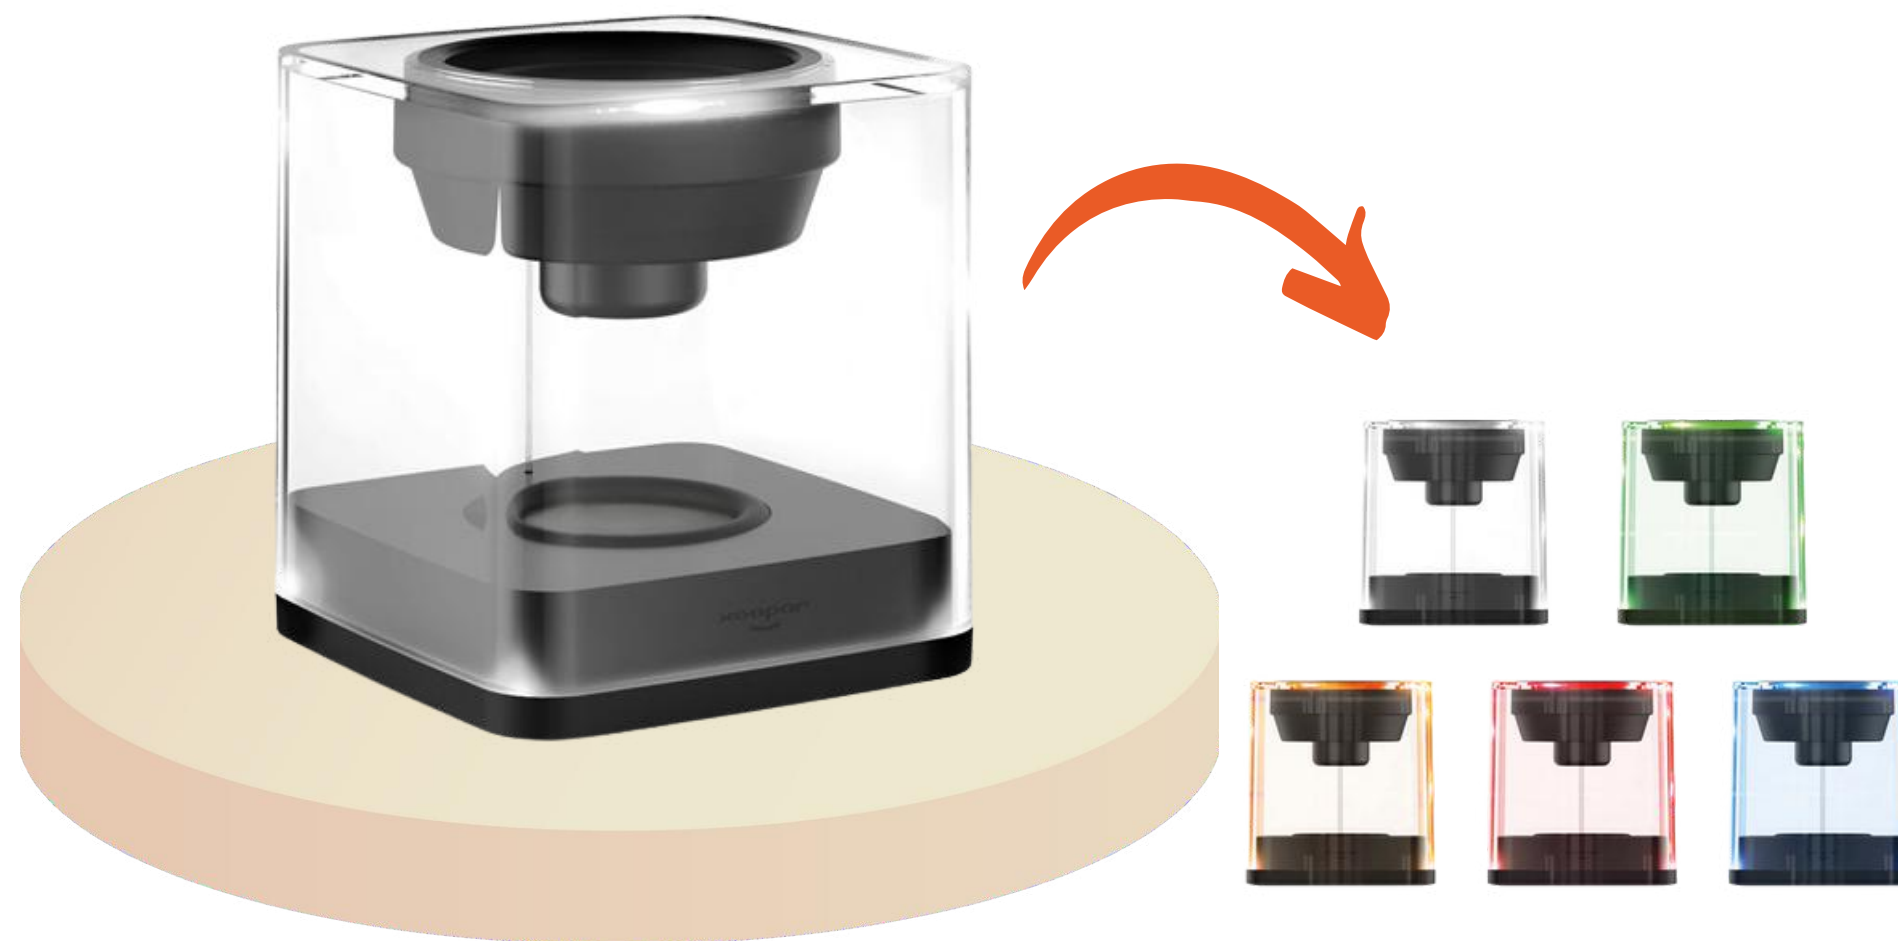

plecak LED

rozmiar ekranu LED

25 x 25 cm

rozmiar plecaka

29 x 38,5 x 11 cm

różne kolory
do wyboru

Wodoodporny plecak wykonany z poliestru **wyposażony w inteligentny wyświetlacz**. Może być wykorzystany jako chodzący billboard reklamowy. Jak działa plecak? 1. Znajdź kabel USB w plecaku i podłącz do powerbanku. 2. Pobierz aplikacje na smartfona z androidem, połącz plecak z aplikacją. 3. Możesz wybrać coś czym się fascynujesz, żeby wyświetlić to na plecaku, np. ulubiony bohater, logo drużyny sportowej, ulubiony zespół muzyczny, lub miej ubaw z umieszczania zabawnych zdjęć lub gifów. Stwórz swój własny obrazek z pikseli.

14+ lat

Lampa ze statywem do selfie

wymiary

300 x 260 x 345 mm

Lampa pierścieniowa do selfie z regulowanym statywem i uchwytem na telefon. Z 120 diodami LED i 10 regulowanymi poziomami jasności. W zestawie kabel USB.

Co istotne także jest odporny na zachlapania – IPX5.

Jack 3.5mm / 6h / Bluetooth 4.2 / 10m / 3W

głośnik LED

wymiary

100 x 94 x 94 mm

Ciesz się 10-watowym dźwiękiem i bogatym basem, dzięki nowemu głośnikowi bezprzewodowemu. **Wymienne światła LED**, które rozświetlają krawędzie bryły mają różne tryby. Dlatego możesz w pełni podkreślić swoje logo. Możesz cieszyć się dźwiękiem True Wireless Stereo 2 x 10 W, ponieważ ILO pozwala na parowanie dwóch głośników. Wszystko po to by zapewnić Twojej marce jeszcze większą widoczność! **Znakowanie logiem LED**.

Lampka-głośnik księżyc

wymiary

13,5 x 13,5 x 14 cm

Głośnik bezprzewodowy 5.0 w kształcie księżyc, z ABS. 2 poziomy świecenia. Zawiera drewnianą podstawę. W zestawie 1 akumulator litowy 2000 mAh. Dane wyjściowe: 3W, 40hm i 5V. Zawiera kabel do ładowania USB. Czas odtwarzania ok. 5h. **Głośnik bezprzewodowy 5.0 w kształcie księżyc**, z ABS. 2 poziomy świecenia. Zawiera **drewnianą podstawę**. W zestawie 1 akumulator litowy 2000 mAh. Dane wyjściowe: 3W, 40hm i 5V. Zawiera kabel do ładowania USB.