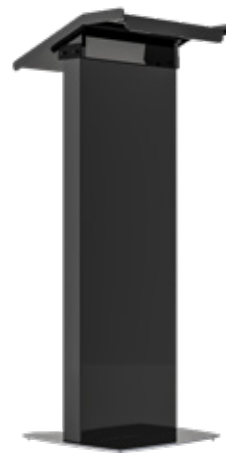

Pupitrul este considerat un mobilier adaptabil atât școlilor, universităților, emisiunilor TV, sălilor de conferințe, dar și diverselor evenimente educaționale sau pur și simplu prezentării. Pupitrul poate avea multiple utilizări în diferite medii, dar și în diferite contexte.

Pupitru din lemn și aluminiu
cu iluminare decorativă LED

COD: LE210LEDY

Pupitru pentru conferințe
din plexiglas și aluminiu, JJ DISPLAYS

COD: LE100

Pupitru negru, pentru conferințe,
din plexiglas și aluminiu, JJ DISPLAYS