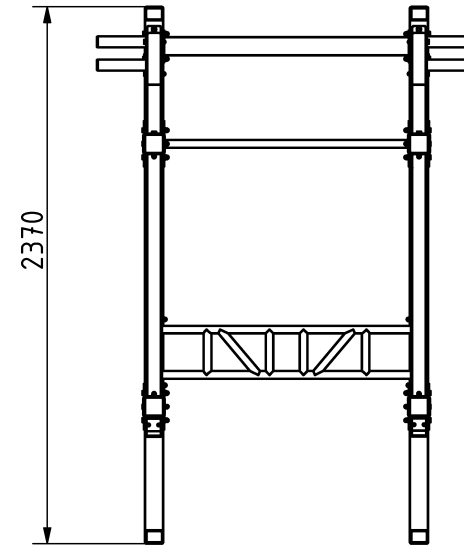

BESTRONG

[bestronghungary](#) [bestronghungary](#) [bestrong.com](#) hello@bestrong.com