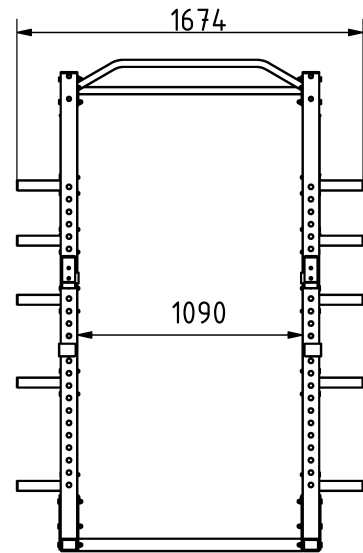

BESTRONG

[bestronghungary](#) [bestronghungary](#) [bestrong.com](#) hello@bestrong.com