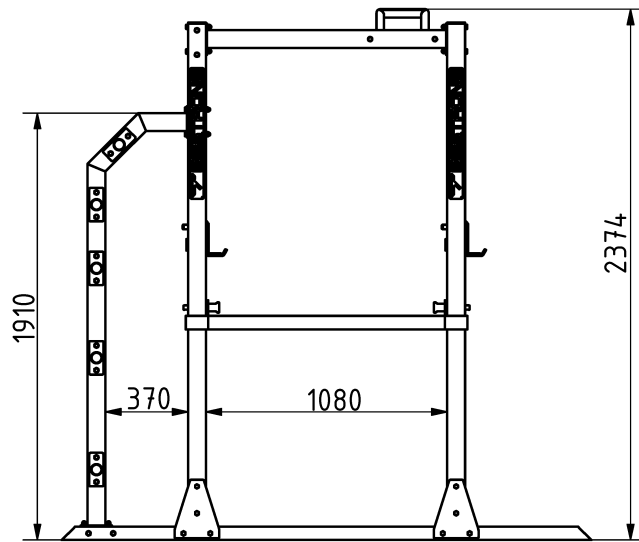

BESTRONG

[bestronghungary](#) [bestronghungary](#) [bestrong.com](#) hello@bestrong.com